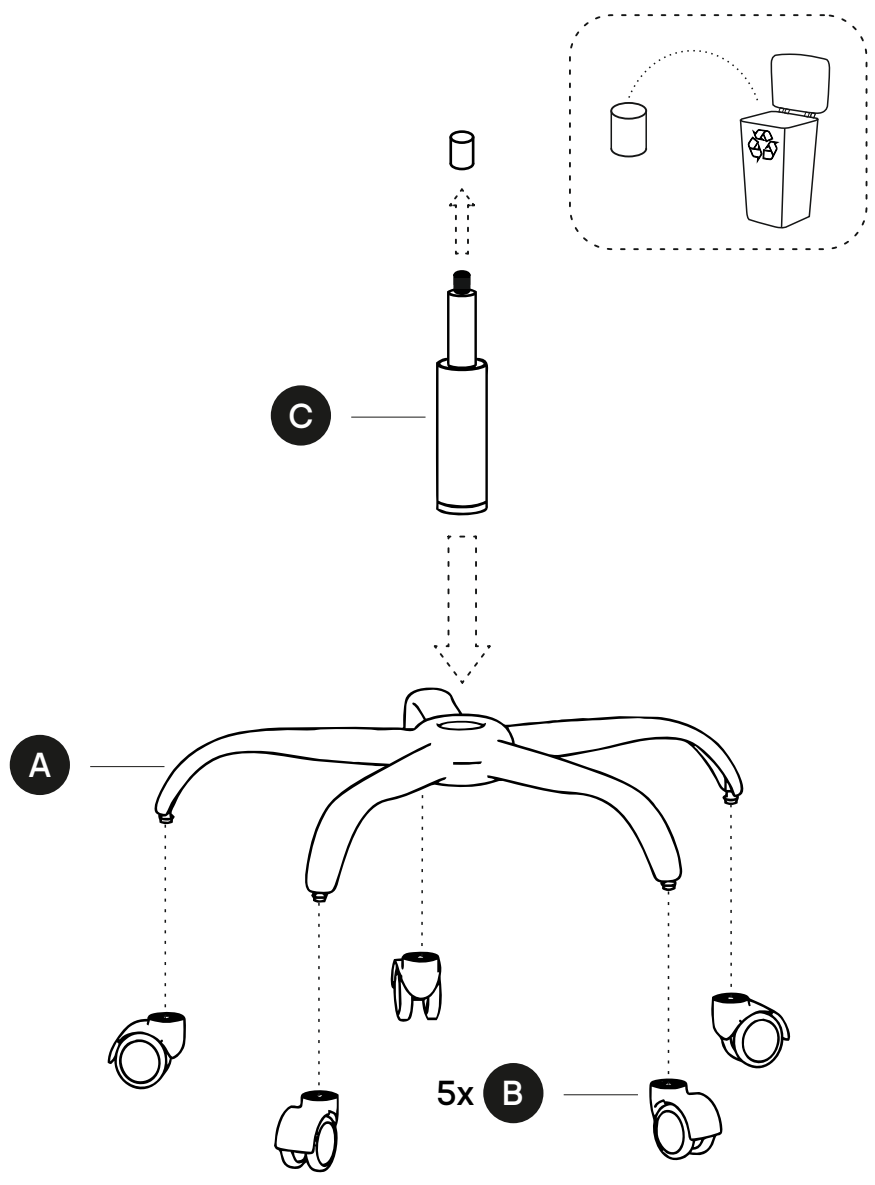

# Nářadí potřebné k montáži

5mm

1x

A

5x

B

1x

C

1x

H

10x

35 mm

I

2x

25 mm

J

4x

18 mm

K

2x

18 mm

L

2x

M

1

OBSAH BALENÍ

JP-KONTAKT

2

MONTÁŽ

JP-KONTAKT