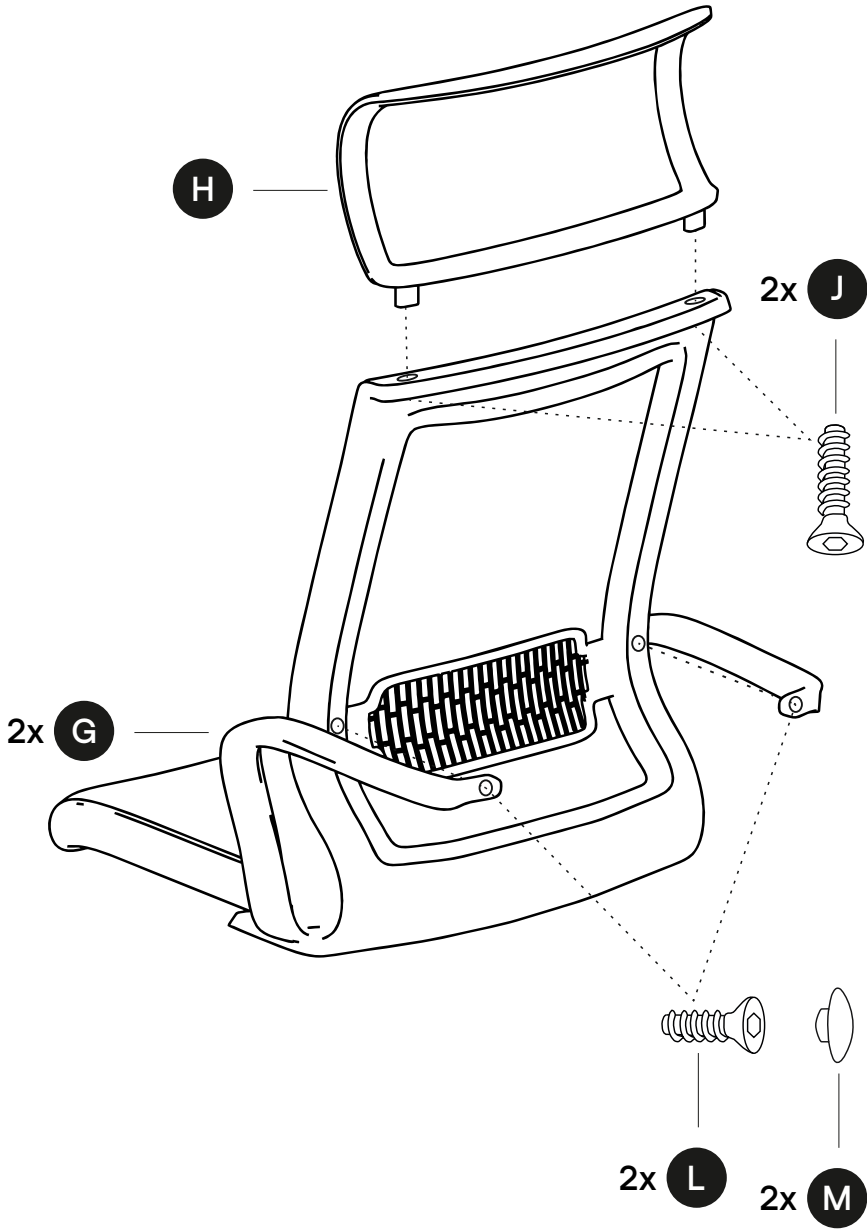

4x

18 mm

K

2x

18 mm

L

2x

M

1

OBSAH BALENÍ

JP-KONTAKT

2

MONTÁŽ

JP-KONTAKT