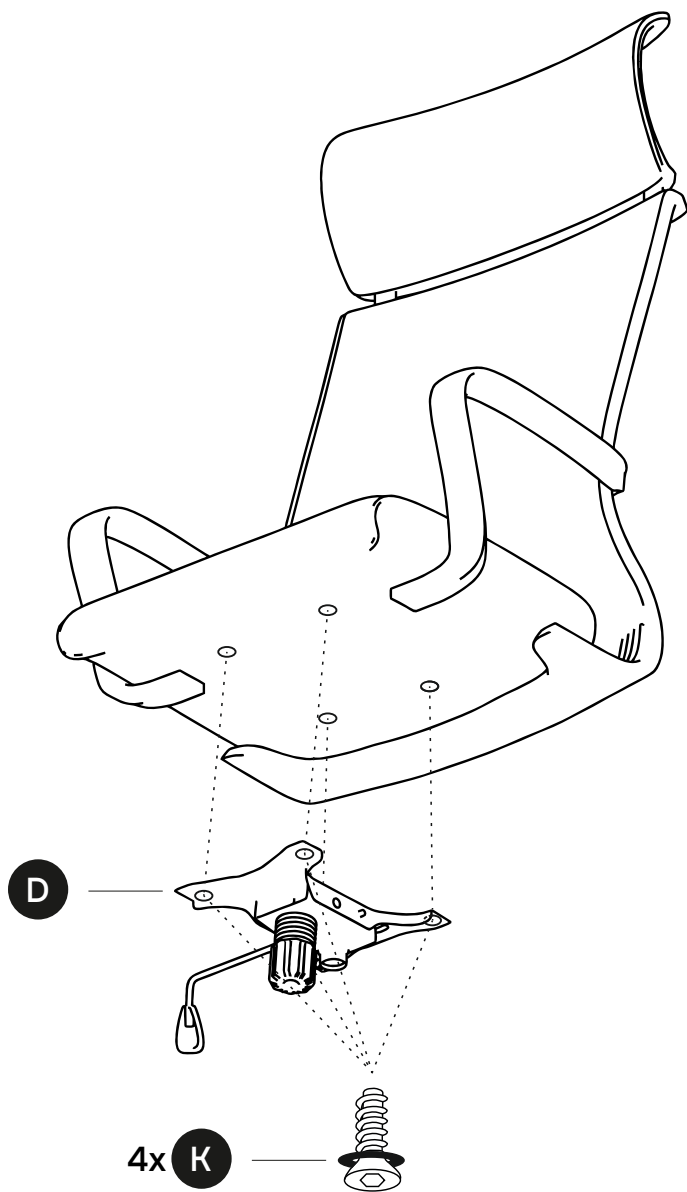

4x

18 mm

K

2x

18 mm

L

2x

M

1

OBSAH BALENÍ

JP-KONTAKT

2

MONTÁŽ

JP-KONTAKT