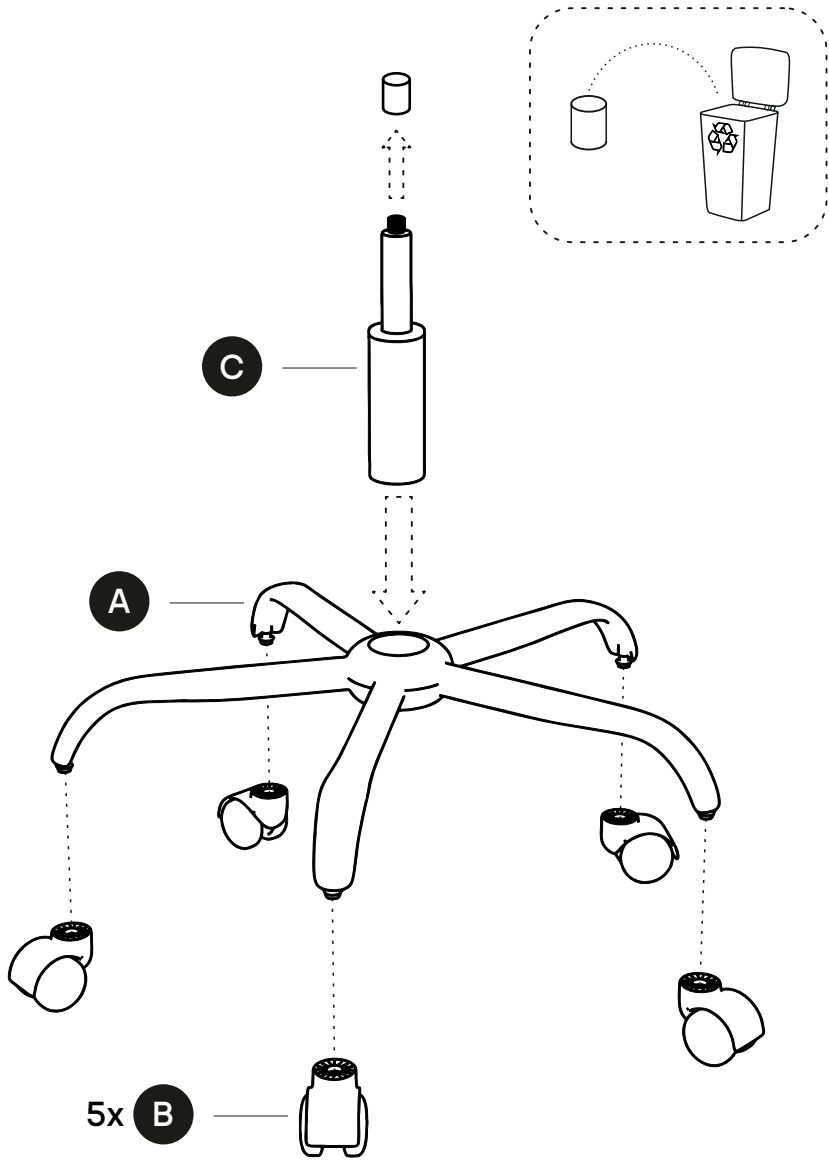

F

2x

G

4x

30 mm

H

4x

30 mm

I

4x

18 mm

J

4x

K

1

OBSAH BALENÍ

JP-KONTAKT

2x **G**

F

4x **I**

2

MONTÁŽ

JP-KONTAKT

4