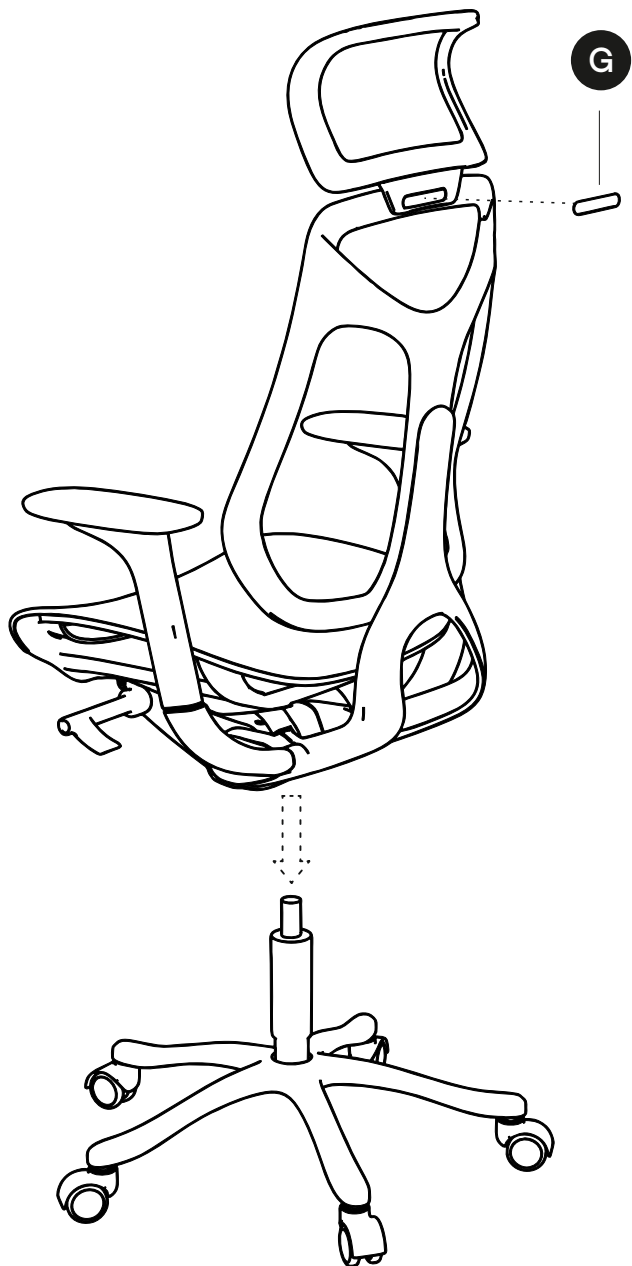

F

1x

G

2x

H

2x

30 mm

I

1

OBSAH BALENÍ

JP-KONTAKT

2

MONTÁŽ

JP-KONTAKT

6