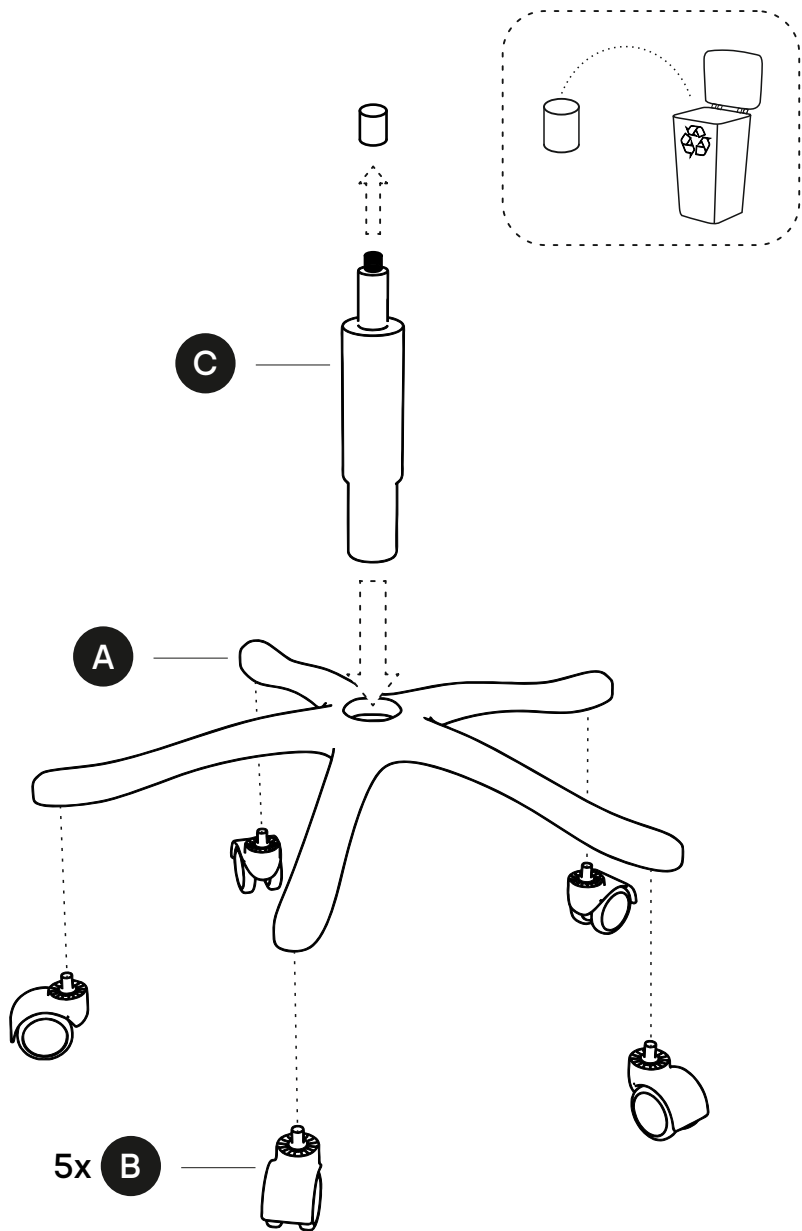

F

1x

G

2x

H

2x

30 mm

I

1

OBSAH BALENÍ

JP-KONTAKT

2

MONTÁŽ

JP-KONTAKT

6