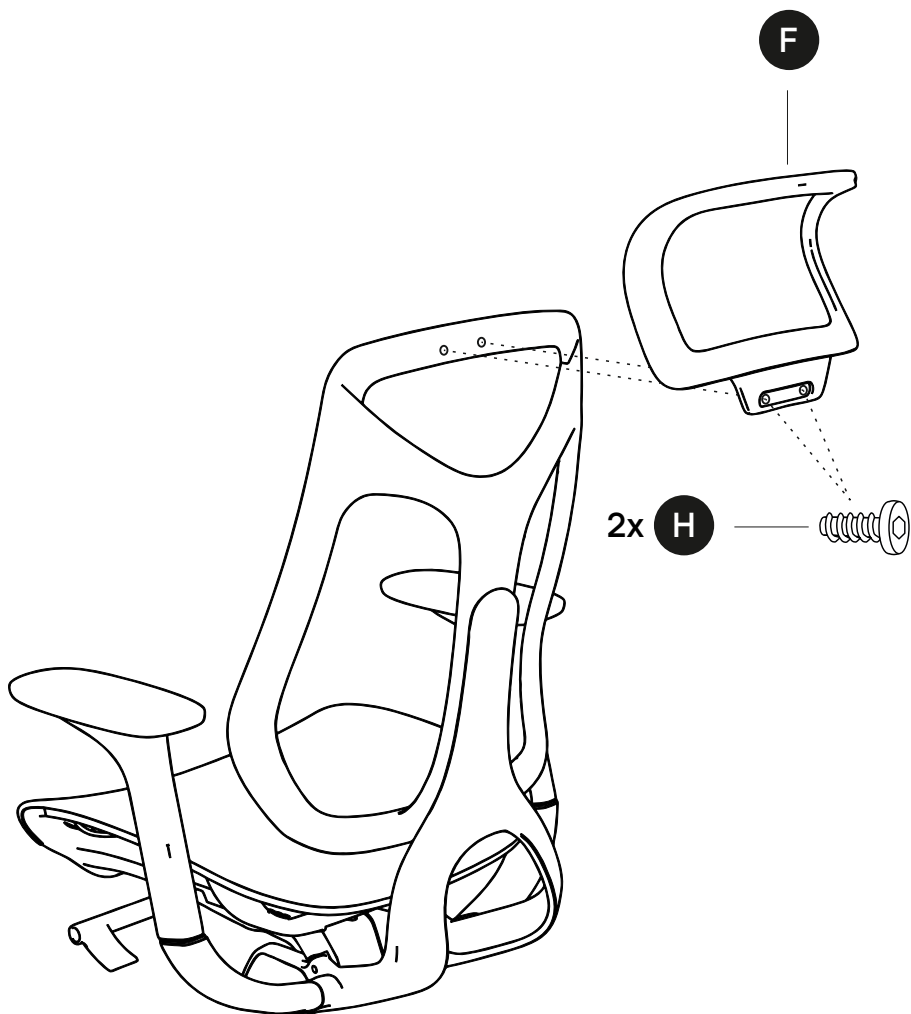

F

1x

G

2x

H

2x

30 mm

I

1

OBSAH BALENÍ

JP-KONTAKT

2

MONTÁŽ

JP-KONTAKT

6