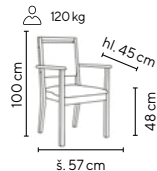

IRIS
od **4.290,-**

SKLADEM

cihlová
látka

- pevná a bytelná konstrukce židle s područkami je zhotovena z jasanového dřeva opatřena transparentním lakem
- robustní podnož s mírně zkosenými zadními nohami zaručuje lepší stabilitu
- měkce čalouněný opěrák a ergonomicky tvarovaný sedák Vám poskytne dlouhotrvající komfort při sezení
- vhodná do zasedacích místností, kanceláří či kongresových sálů

Ceny bez DPH - dle objednaného množství

Typ	Provedení	1 - 4 ks	5 - 9 ks	≥ 10 ks
IRIS	látka	4.190,-	4.090,-	3.990,-
IRIS	koženka	4.490,-	4.390,-	4.290,-

- pohodlná křesílka s tvarovanými područkami
- rám z vrstvené bukové překližky opatřený transparentním lakem
- další barevné varianty v látkách či koženkách jsme schopni očalounit při množství nad 20 ks

FREYA
od **2.990,-**

SKLADEM

šedá
látka

Ceny bez DPH - dle objednaného množství

Typ	Provedení	1 - 4 ks	5 - 9 ks	≥ 10 ks
FREYA látka	vínová, šedá látka	3.190,-	3.090,-	2.990,-
FREYA koženka	světle béžová, tmavě béžová, zelená Apple, vínová koženka, šedá, oranžová	3.390,-	3.290,-	3.190,-

NOVA
od **3.390,-**

látka malinová/
přírodní dřevo

Další varianty naleznete
na našich webových stránkách
www.jp-kontakt.cz

SKLADEM

- elegantní a velice pohodlné křesílko
- stabilitu křesla zajišťují masivní nohy v přírodním dřevě nebo mořené v ořechu
- komfortní sedák z kvalitní pěny Vám poskytne ideální pohodlí během práce
- křeslo je čalouněno látkou či koženkou

Ceny bez DPH - dle objednaného množství

Typ	Provedení kostry	Čalounění	1 - 4 ks	5 - 9 ks	≥ 10 ks
NOVA	ořech, buk	látka, koženka	3.590,-	3.490,-	3.390,-