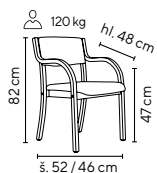

- pohodlná křesílka s tvarovanými područkami
- rám z vrstvené bukové překližky opatřený transparentním lakem
- další barevné varianty v látkách či koženkách jsme schopni očalounit při množství nad 20 ks