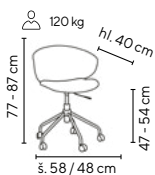

hnědá

- moderní otočná pojízdná židle, velmi pohodlné sezení
- skořepina očalouněná prošívanou koženkou v barvě bílá a hnědá brandy
- designový kříž a píst v bílém laku
- stavitelná výška sedu
- kolečka pro měkké podlahy