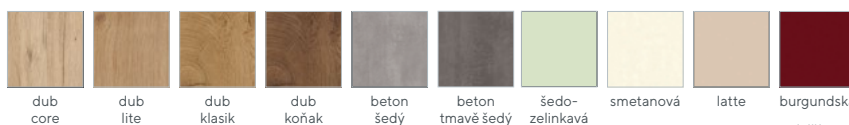

SINA 192 (černá)

7 let záruka

Barvy veselé, hravé i usedlé

Chcete každá dvířka jiná? Klidně!

Řekněte si nám o návrh

DEZÉNY STANDARDNÍ:

DEZÉNY PŘÍPLATKOVÉ:

Příplatek - 250,- Kč/ks