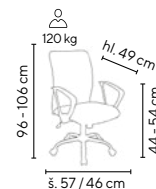

- kancelářská židle s prodyšným čalouněním
- houpačí mechanismus s možností aretace v pracovní pozici
- pevné područky s chromovými prvky
- VKC 200 sada 5 ks koleček na tvrdé podlahy (lino, plovoucí podlaha apod.) za příplatek 249,- Kč bez DPH

Ceny bez DPH - dle objednaného množství			
Typ	1 - 4 ks	5 - 9 ks	≥ 10 ks
TONY	2.295,-	2.195,-	1.995,-
HAPPY COLOR :) oranžová, šedá	1.995,-	1.895,-	1.795,-