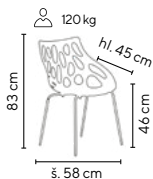

BAREVNÉ PŘEVEDENÍ PRETTY BEZ PODRUČEK:

tmavě šedá světle šedá tmavá káva oranžová červená

SKLADEM

SPODRUČKAMI:

modrá světle modrá tyrkysová zelená černá bílá

120 kg

DODÁVÁME
SMONTOVANÉ

SAMUEL