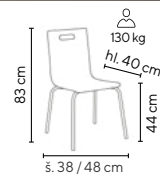

MEGAN

od **895,-**

SKLADEM

130 kg

ODOLNÁ
VŮČI
POŠKRÁBÁNÍ

zelená

JÍDELNÍ ŽIDLE

- stohovatelné překližkové židle atraktivního designu sedák a opěrák z bukové překližky potažený odolnou laminátovou fólií
- plastové kluzáky na ochranu podlahových krytin

Ceny bez DPH - dle objednaného množství

Typ	Kostra	1 - 4 ks	5 - 39 ks	≥ 40 ks
MEGAN	nerez	1.095,-	1.045,-	995,-
HAPPY COLOR :)		995,-	945,-	895,-

třešeň, oceán, bříza, zelinkavá

NJZ - 40
od **795,-**

- svařovaná a velmi stabilní kostra, která snese náročnější užívání a zatížení až 130 kg

buk/
stříbrný lak

NJZ - 43
od **895,-**

třešeň/
chrom

CARMEN
od **995,-**

ODOLNÁ
VŮČI
POŠKRÁBÁNÍ

šedá

- sedáky a opěráky z lakované bukové překližky (NJZ - 40, NJZ - 43)

130 kg

SKLADEM

- sedák a opěrák z bukové překližky potažený odolnou laminátovou fólií
- svařovaná a velmi stabilní NEREZOVÁ kostra, která snese náročnější užívání a zatížení až 130 kg

Akce PODZIM 2023

Ceny bez DPH - dle objednaného množství

Typ	Provedení	1 - 4 ks	5 - 39 ks	≥ 40 ks
NJZ - 40, NJZ - 43	stříbrný lak	895,-	845,-	795,-
	chrom	945,-	895,-	845,-

Ceny bez DPH - dle objednaného množství

Typ	Kostra	1 - 19 ks	20 - 59 ks	≥ 60 ks
CARMEN	nerez	1.095,-	1.045,-	995,-