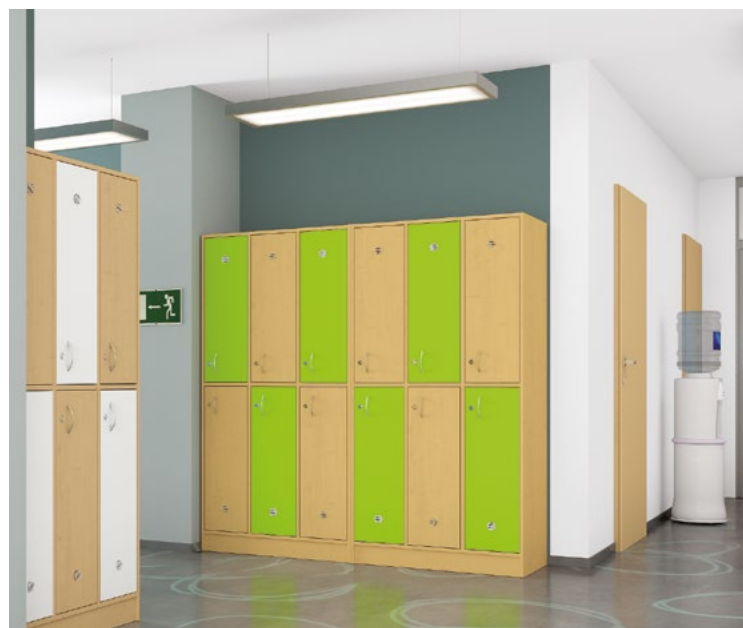

BOXOVÉ ŠATNÍ SKŘÍNĚ

- šatní skříně jsou vyrobeny z oboustranně laminované dřevotřísky o síle 18 mm
- vybavení SL - 2222 a 2233 obsahuje dvojháček na oděv, větrávací mřížku a úchytku
- vybavení SL - 3322 a 3333 obsahuje dvojháček na oděv
- dveře jsou z důvodu vyšší životnosti oplepeny silnější ABS hranou o síle 2 mm, všechny ostatní hrany ABS hranou o síle 0,5 mm
- uzamykání dveří kvalitním zámekem se 2 klíči (na vyžádání lze dodat generální klíč za 850,- Kč bez DPH spolu s demontážním klíčem za 190,- Kč bez DPH. Náhradní vložka se 2 klíči v ceně 250,- Kč bez DPH)