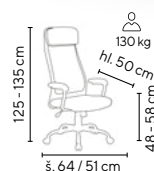

- kancelářská židle s houpací mechanikou s možností aretace v základní poloze
- záda čalouněná v černé prodyšné síťovině
- plastové područky
- chromový kříž pro zvýšenou nosnost 130 kg
- VKC 200 sada 5 ks koleček na tvrdé podlahy (lino, plovoucí podlaha apod.) za příplatek 249,- Kč bez DPH

STEFANO

od **2.595,-**

SKLADEM

130 kg