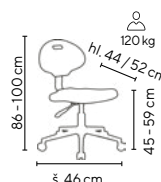

Ceny bez DPH - dle objednaného množství

Typ	Barevné provedení	Výška sedu	1 - 4 ks	5 - 9 ks	≥ 10 ks
PUR COLOR 02 TK	zelinkavá, modrá,	45 - 59 cm	2.990,-	2.890,-	2.790,-
PUR COLOR 04 TK	tyrkysová	59 - 85 cm	3.390,-	3.290,-	3.190,-