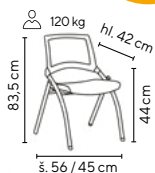

OMAHA

od **1.750,-**

SKLADEM

černá

**JEDNODUCHÉ
PRO UŽÍVÁNÍ
I STOHOVÁNÍ**

- konferenční židle stohovatelná na sebe i vedle sebe
- **sklopný sedák** čalouněný černou látkou
- prodyšný síťovaný opěrák
- svařovaná chromová kostra