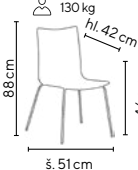

130 kg

SKLADEM

NJZ - 43
buk/stříbrný lak

- sedák a opěrák z bukové překližky potažený odolnou laminátovou fólií
- svařovaná a velmi stabilní NEREZOVÁ kostra, která snese náročnější užívání a zatížení až 130 kg