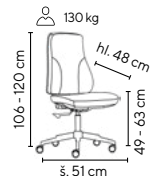

Ceny bez DPH - dle objednaného množství

Typ	1 - 4 ks	5 - 9 ks	≥ 10 ks
ORION látka	4.490,-	4.290,-	3.990,-
ORION koženka	4.690,-	4.490,-	4.190,-
Područky ORION (pár)		940,-