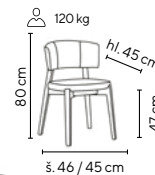

- pevná židle z masivního bukového dřeva opatřené transparentním lakem
- čalouněno v tmavě šedé nebo světle šedé látce

Ceny bez DPH - dle objednaného množství			
Typ	1 - 19 ks	20 - 59 ks	≥ 60 ks
OSVALD	2.390,-	2.290,-	2.190,-