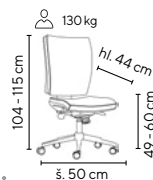

CRYSTAL
od **3.990,-**
+ **PODRUČKY**
CRYSTAL

SKLADEM

látka
šedá

- celočalouněná židle s příjemnou ergonomií
- vhodné pro celodenní sezení
- ergonomicky tvarovaný sedák a opěrák z komfortní tvarované pěny lité za studena
- synchronní mechanika s několikanásobnou blokadí a s nastavením síly protitlaku opěráku dle hmotnosti uživatele
- výškové nastavení opěráku systémem up & down
- 3D područky s měkčenou vrchní plochou
- univerzální pogumovaná kolečka vhodná pro všechny typy povrchů
- chromovaný kříž se zvýšenou nosností 130 kg