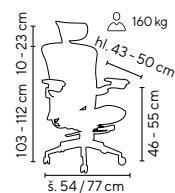

Ceny bez DPH - dle objednaného množství			
Typ	1 - 4 ks	5 - 9 ks	≥ 10 ks
CARBON	9.590,-	9.390,-	9.190,-
TITAN	9.990,-	9.790,-	9.590,-
HAPPY COLOR :)	9.490,-	9.290,-	8.990,-

černá/stříbrná, černá/modrá