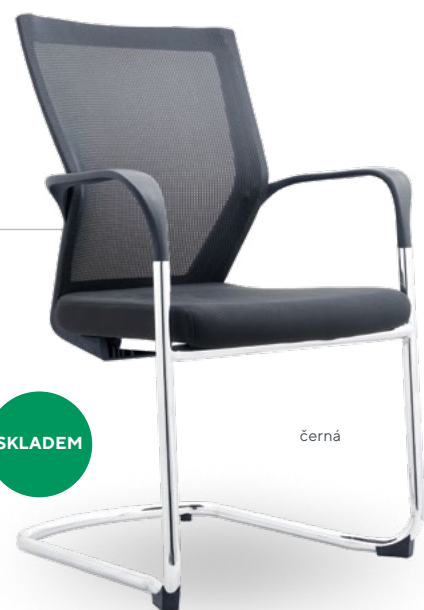

černá

SKLADEM

RAVEN

od **2.595,-**

Ceny bez DPH - dle objednaného množství

Typ	Provedení kostry	1 - 4 ks	5 - 9 ks	≥ 10 ks
RAVEN	chrom	2.795,-	2.695,-	2.595,-