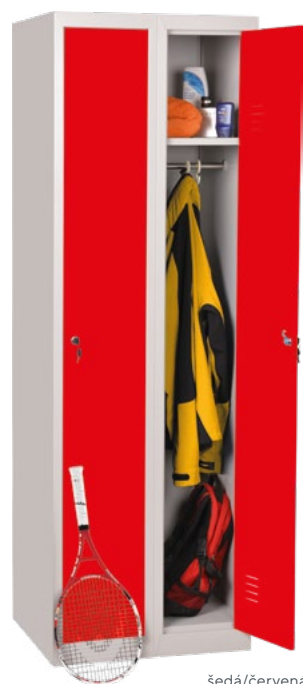

šedá/červená

- detail cylindrického zámku

- detail uzávěru (visací zámek není součástí)

Ceny bez DPH - dle objednaného množství

Typ	Počet dveří	Barevné provedení	Rozměr (mm) v × š × h	1 - 19 ks	20 - 49 ks	50 - 99 ks	≥ 100 ks
JP - 600	2	šedá/antracit/žlutá/oranžová/červená/purpurová/tmavě modrá/tyrkysová/zelená	1850 × 600 × 500	3.190,-	3.090,-	2.990,-	2.890,-
HAPPY COLOR :)		šedá, šedá/modrá	1850 × 600 × 500	2.750,-	2.730,-	2.710,-	2.690,-