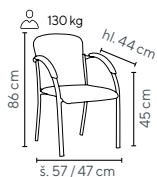

VALENTINO N

od **1.995,-**

červená
látka

- stohovatelné konferenční křeslo
- odolné područky z bukového masivu
- svařovaná kostra v provedení černý lak nebo chrom

tmavě modrá
koženka

modrá
látka

černo-šedá
pepito
látka