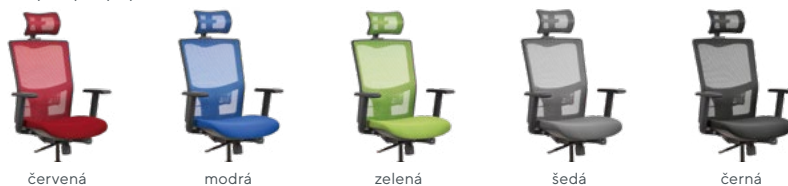

červená

modrá

zelená

šedá

černá

Ceny bez DPH - dle objednaného množství

Typ	1 - 5 ks	6 - 12 ks	≥ 13 ks
ALANIS	6.395,-	6.195,-	5.995,-
ANDREAS LUX	6.795,-	6.595,-	6.395,-
ANDREAS	6.395,-	6.195,-	5.995,-