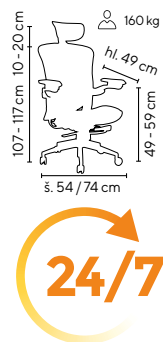

- kvalitní manažerská křesla čalouněná samonosnou síťovinou té nejvyšší kvality
- propracovaná bederní opěrka s možností výškového a hloubkového nastavení
- výškově a úhlově snadno stavitelná hlavová opěrka u modelu FORTE LUX
- synchronní mechanika s možností aretace ve třech polohách
- výškově stavitelné područky s měkčenou vrchní částí a ergonomickou prohlubní
- kvalitní konstrukce křesla zajišťuje pevnost a nosnost až do **160 kg**
- VKC 160 sada 5 ks koleček na tvrdé podlahy (lino, plovoucí podlaha apod.) za příplatek 399,- bez DPH

FORTE LUX

od **9.395,-**