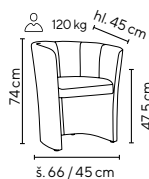

šedá koženka