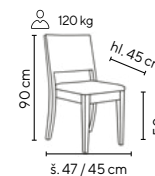

- elegantní dřevěná židle vyrobena z jasanového dřeva opatřené transparentním lakem
- čalouněno v tmavě šedé nebo hnědé látce

Ceny bez DPH - dle objednaného množství			
Typ	1 - 19 ks	20 - 59 ks	≥ 60 ks
EMA	2.690,-	2.590,-	2.490,-
HAPPY COLOR :)	2.390,-	2.290,-	1.990,-