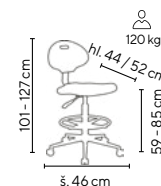

Ceny bez DPH - dle objednaného množství

Typ	Barevné provedení	Výška sedu	1 - 4 ks	5 - 9 ks	≥ 10 ks
PUR COLOR 02 TK	zelinkavá, modrá,	45 - 59 cm	2.990,-	2.890,-	2.790,-
PUR COLOR 04 TK	tyrkysová	59 - 85 cm	3.390,-	3.290,-	3.190,-