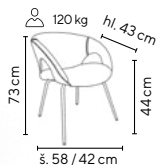

Ceny bez DPH - dle objednaného množství

Typ	1 - 4 ks	5 - 9 ks	≥ 10 ks
DAFNE	4.990,-	4.490,-	3.990,-
HAPPY COLOR :)	4.490,-	3.990,-	3.490,-

žlutá

ROSELLA

od **1.950,-**

- pohodlná konferenční křesla s originálním designem
- stabilní chromovaná ocelová kostra
- čalouněné v lehce udržovatelné ekologické kůži PU, která je díky své odolnosti používána i na moderní sedací soupravy