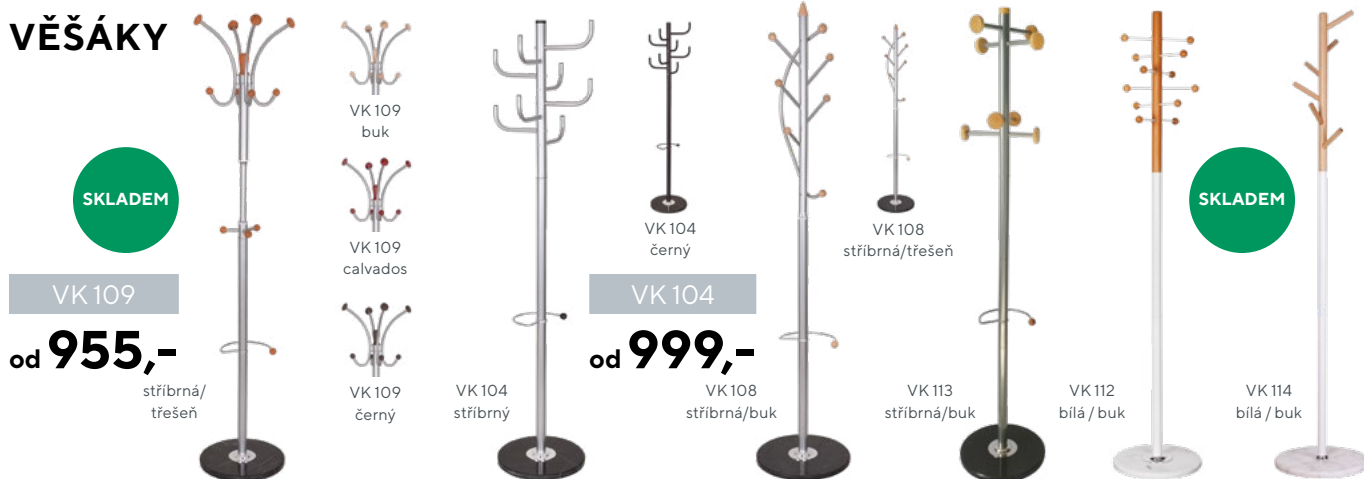

VĚŠÁKY

SKLADEM

SKLADEM

VK 109
od **955,-**

VK 104
od **999,-**

Ceny bez DPH - dle objednaného množství				
Typ	Provedení	1 - 2 ks	3 - 4 ks	≥ 5 ks
VK 109	stříbrná / buk, třešeň, calvados, černá	995,-	975,-	955,-
VK 104	černý, stříbrný	1.059,-	1.039,-	999,-
VK 108	stříbrná / buk, třešeň	1.059,-	1.039,-	999,-
VK 113	stříbrná / buk	1.039,-	1.019,-	999,-
VK 112	bílá / buk	1.059,-	1.039,-	999,-
VK 114	bílá / buk	1.039,-	1.019,-	999,-