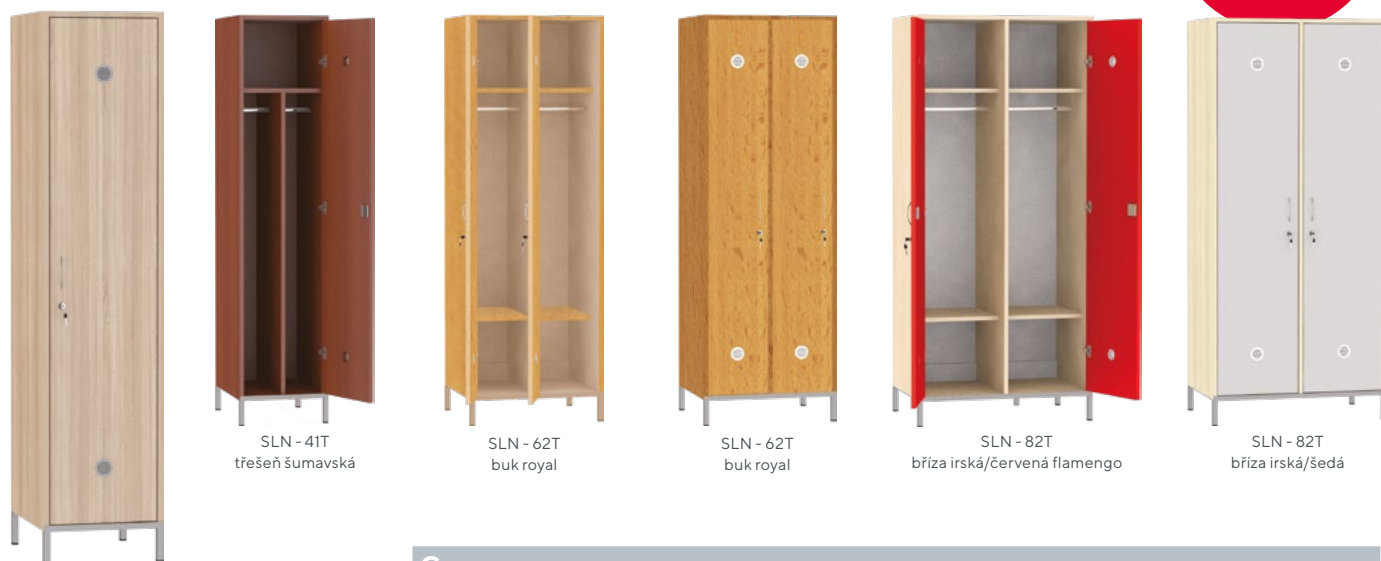

ŠATNÍ SKŘÍNĚ DŘEVĚNÉ NA NOHÁCH

dub bardolino

SLN - 41T

od **6.250,-**

Ceny bez DPH						
Typ	Rozměry v x š x h (mm)	Počet dveří	Provedení	Bílá, buk royal, javor horský, šedá, třešeň šumavská	Dub bardolino, bříza irská	Dezén korpusu + barevná dvířka
SLN - 41T	1800 x 400 x 500	1	šatní tyč	6.250,-	6.450,-	6.940,-
SLN - 62T	1800 x 600 x 500	2	šatní tyč	8.130,-	8.330,-	9.030,-
SLN - 82T	1800 x 800 x 500	2	šatní tyč	8.720,-	8.920,-	9.620,-