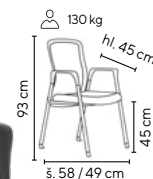

**ZAPUŠTĚNÁ
KOLEČKA PRO
SNADNOU
MANIPULACI**

černá/černá

černá/modrá

černá/zelená

šedá/oranžová

MARTA - B
od **2.695,-**

černá/červená

MARTA - W
od **2.595,-**