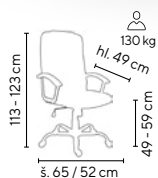

- křesla čalouněná vysoce odolnou látkou
- houpací mechanismus s aretací v základní poloze
- ocelové područky s čalouněním
- zesílený ocelový chromový kříž
- VKC 200 sada 5 ks koleček na tvrdé podlahy (lino, plovoucí podlaha apod.) za příplatek 249,- Kč bez DPH