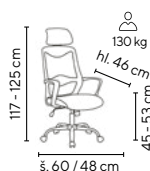

- kancelářská židle s prodyšným opěrákem čalouněným síťovinou
- houpačí mechanismus s možností blokace v základní pozici
- chromovaný kříž
- univerzální kolečka pro všechny typy povrchů