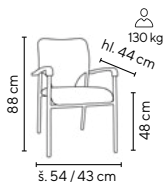

světle zelená

MADISON

od **1.250,-**

černá

šedá

oranžová

vínová

modrá