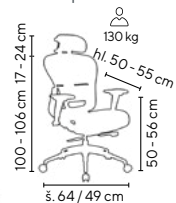

DIAMOND
od **11.995,-**

SKLADEM

130 kg

černá/stříbrná

- kvalitní manažerské křeslo čalouněné samonosnou síťovinou té nejvyšší kvality
- synchronní mechanismus s možností aretace v několika pozicích
- jedinečný samovážící mechanismus, který sám nastaví protitlak opěraku dle hmotnosti uživatele
- design židle je navržen tak, aby přispíval ke zdravému sezení
- hloubkově a výškově samostavitelná bederní opěrka, která se dokonale přizpůsobí
- opěrka hlavy - výškově, hloubkově a úhlově stavitelná pro nastavení ideální polohy
- 4D područky s ergonomickým tvarováním
- leštěný 5-ti ramenný hliníkový kříž s velkopřůměrovými kolečky
- hloubkový posuv sedáku
- designová spodní část zad z leštěného hliníku
- záruka: 36 měsíců
- VKC 160 sada 5 ks koleček na tvrdé podlahy (lino, plovoucí podlaha apod.) za příplatek 399,- Kč bez DPH