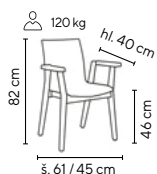

- elegantní čistá linie v kombinaci s přírodním bukovým dřevem
- tvarovaný sedák a opěrka z vrstvené překližky
- čalouněno kvalitní látkou
- transparentní lak
- plastové kluzáky

Ceny bez DPH - dle objednaného množství

Typ	1 - 4 ks	5 - 9 ks	≥ 10 ks
JOLLY	4.690,-	4.390,-	3.990,-
HAPPY COLOR :)	3.990,-	3.790,-	3.490,-

šedá