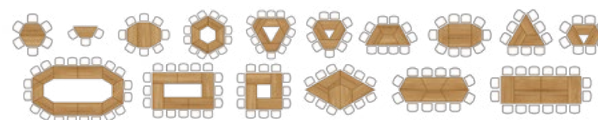

Ceny bez DPH

Typ	Tvar stolu	Rozměry v x š x h (mm)	
JOS 120/LAK		740 x 1200 x 600	3.895,-
JOS 140/LAK		740 x 1400 x 700	4.195,-
JOS 160/LAK		740 x 1600 x 800	4.795,-

Ceny bez DPH

Typ	Tvar stolu	Rozměry v x š x h (mm)	
JLS 120/LAK		740 x 1200/600 x 600	4.555,-
JLS 140/LAK		740 x 1400/700 x 700	4.855,-
JLS 160/LAK		740 x 1600/800 x 800	5.155,-