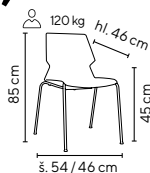

PRETTY
od **1.090,-**

PRETTY
SPODRUČKAMI

- ergonomicky tvarovaná plastová židle
- stohovatelná židle
- stabilní svařovaná chromovaná kostra
- kloubové kluzáky dokonale vyrovnají nerovnosti podlahy
- dostupná i ve verzi s plastovými područkami

Ceny bez DPH - dle objednaného množství

Typ	Provedení kostry	1 - 19 ks	20 - 59 ks	≥ 60 ks
PRETTY	chrom	1.190,-	1.140,-	1.090,-
PRETTYSPODRUČKAMI	chrom	1.550,-	1.450,-	1.390,-