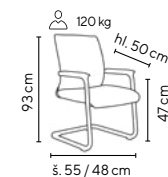

šedo/černá látka

DAFNE

od **3.490,-**