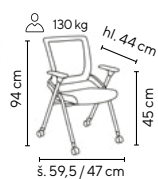

- pohodlná konferenční židle na kolečkách
- **sklopný sedák** čalouněný černou látkou
- síťovaný opěrák
- vysoce odolné plastové područky černé barvy

Ceny bez DPH - dle objednaného množství

Typ	Provedení kostry	1 - 9 ks	10 - 19 ks	≥ 20 ks
NAOMI	stříbrná	3.990,-	3.490,-	2.990,-