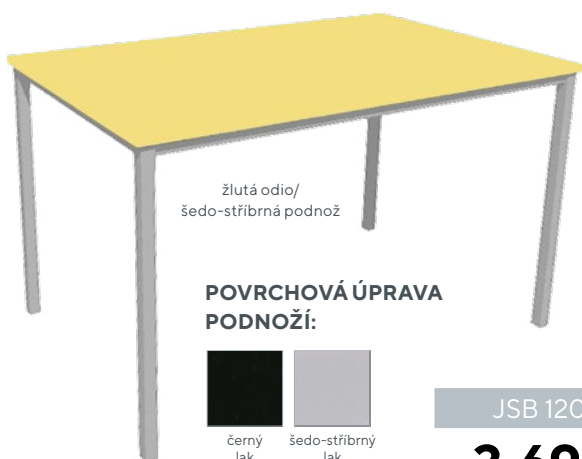

BAREVNÉ DESKY:

... na přání dodat i v jiných dezénech

ŠEDÉ DESKY S BAREVNOU HRANOU:

STOLY S BAREVNOU DESKOU NEBO HRANOU

- barevné jídelní stoly s velmi stabilní konstrukcí ze čtyřhranných ocelových profilů
- stolové desky lze vybírat z mnoha barevných dezénů nebo barevných hran
- podpěrný ocelový rám pod deskou zamezí průhybu stolu při vyšší zátěži
- stolové desky o síle 18 mm jsou opatřeny nárazuvzdornými hranami ABS
- rektifikační patky pro vyrovnání nerovnosti podlahy