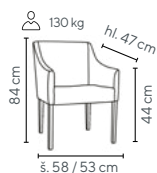

IRIS
od **4.290,-**

SKLADEM

cihlová
látka

- pevná a bytelná konstrukce židle s područkami je zhotovena z jasanového dřeva opatřena transparentním lakem
- robustní podnož s mírně zkosenými zadními nohami zaručuje lepší stabilitu
- měkce čalouněný opěrák a ergonomicky tvarovaný sedák Vám poskytne dlouhotrvající komfort při sezení
- vhodná do zasedacích místností, kanceláří či kongresových sálů

Ceny bez DPH - dle objednaného množství

Typ	Provedení	1 - 4 ks	5 - 9 ks	≥ 10 ks
IRIS	látka	4.190,-	4.090,-	3.990,-
IRIS	koženka	4.490,-	4.390,-	4.290,-

- pohodlná křesílka s tvarovanými područkami
- rám z vrstvené bukové překližky opatřený transparentním lakem
- další barevné varianty v látkách či koženkách jsme schopni očalounit při množství nad 20 ks

FREYA
od **2.990,-**

SKLADEM

šedá
látka

Ceny bez DPH - dle objednaného množství

Typ	Provedení	1 - 4 ks	5 - 9 ks	≥ 10 ks
FREYA látka	vínová, šedá látka	3.190,-	3.090,-	2.990,-
FREYA koženka	světle béžová, tmavě béžová, zelená Apple, vínová koženka, šedá, oranžová	3.390,-	3.290,-	3.190,-

NOVA
od **3.390,-**

látka malinová/
přírodní dřevo

Další varianty naleznete
na našich webových stránkách
www.jp-kontakt.cz

SKLADEM

- elegantní a velice pohodlné křesílko
- stabilitu křesla zajišťují masivní nohy v přírodním dřevě nebo mořené v ořechu
- komfortní sedák z kvalitní pěny Vám poskytne ideální pohodlí během práce
- křeslo je čalouněno látkou či koženkou

Ceny bez DPH - dle objednaného množství

Typ	Provedení kostry	Čalounění	1 - 4 ks	5 - 9 ks	≥ 10 ks
NOVA	ořech, buk	látka, koženka	3.590,-	3.490,-	3.390,-