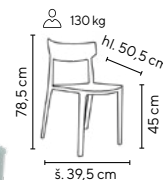

VALERIE

od **890,-**

VHODNÉ DO
INTERIÉRU
I EXTERIÉRU