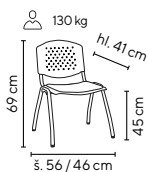

- stohovatelná židle s čalouněným sedákem v koženke pro snadnou údržbu
- perforovaný plastový opěrák v šedé barvě
- stabilní ocelová kostra ve stříbrném laku
- dodáváme smontované
- nosnost: 130 kg