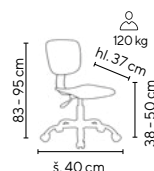

WOOD 01 TK

od **1.990,-**

SKLADEM

WOOD 02 CR TK

od **2.490,-**

Ceny bez DPH - dle objednaného množství

Typ	Typ koleček	Výška sezení (cm)	1 - 4 ks	5 - 9 ks	≥ 10 ks
WOOD 01 TK	tvrdá-	38 - 50	2.140,-	2.090,-	1.990,-
WOOD 01 CR TK	měkké	41 - 53	2.340,-	2.290,-	2.190,-
WOOD 02 CRTK	podlahy	57 - 82	2.590,-	2.540,-	2.490,-