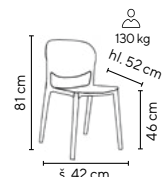

GRÉTA

od **1.490,-**

SKLADEM

130 kg

- celoplastová designová židle
- ergonomické prořmutí sedáku a opěráku
- stohovatelná po 6 ks

- celoplastová pohodlná židle
- ergonomie sedáku a opěráku
- zajišťuje velmi pohodlné sezení
- stohovatelná po 6 ks

SKLADEM

130 kg

Ceny bez DPH - včetně montáže

Typ	1 - 19 ks	20 - 39 ks	≥ 40 ks
VALERIE	1.190,-	1.090,-	990,-
HAPPY COLOR :)	1.090,-	990,-	890,-

Ceny bez DPH - včetně montáže

Typ	1 - 19 ks	20 - 39 ks	≥ 40 ks
GRÉTA	1.590,-	1.540,-	1.490,-

VALERIE

od **890,-**

VHODNÉ DO
INTERIÉRU
I EXTERIÉRU

ERIKA

od **890,-**

SKLADEM

130 kg

- celoplastová židle s perforovaným opěrákem netradičního vzhledu
- ergonomické a pohodlné tvarování
- stohovatelná po 6 ks

Ceny bez DPH - včetně montáže

Typ	1 - 19 ks	20 - 39 ks	≥ 40 ks
ERIKA	1.190,-	1.090,-	990,-
HAPPY COLOR :)	1.090,-	990,-	890,-