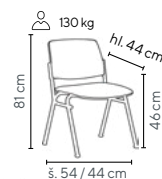

od **1.395,-**

SKLADEM

130 kg

- komfortní stohovatelná konferenční židle
- čalouněno v odolné koženice
- stabilní kovová kostra v chromovém provedení

černá
koženka

bílá
koženka

smetanová
koženka

žlutá
koženka