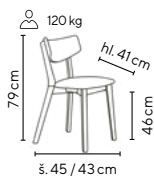

- dřevěná kostra židle je vyrobena z masivního bukového dřeva opatřené transparentním lakem
- čalouněno v tmavě hnědé nebo světle hnědé látce

Ceny bez DPH - dle objednaného množství			
Typ	1 - 19 ks	20 - 59 ks	≥ 60 ks
MARIA	1.890,-	1.790,-	1.690,-
HAPPY COLOR :)	1.690,-	1.650,-	1.590,-