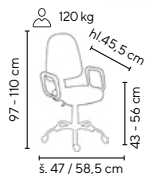

Ceny bez DPH - dle objednaného množství

Typ	1 - 4 ks	5 - 9 ks	≥ 10 ks
ORION látka	4.490,-	4.290,-	3.990,-
ORION koženka	4.690,-	4.490,-	4.190,-
Područky ORION (pár)		940,-	

- standardní čalouněná kancelářská židle
- mechanické nastavení úhlu a výšky opěráku
- permanentní kontakt opěráku s aretací
- 5-ti ramenný kříž s kolečky pro měkké podlahy (koberce)
- nabídku příslušenství naleznete na našich webových stránkách www.jp-kontakt.cz