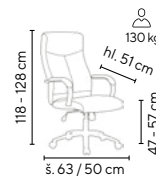

zelená   modrá   vínová   šedá   černá

Ceny bez DPH - dle objednaného množství

Typ	1 - 4 ks	5 - 9 ks	≥ 10 ks
BERGAMO	4.495,-	4.295,-	3.995,-
HAPPY COLOR :)	4.195,-	3.995,-	3.695,-

tyrkysová, modrá