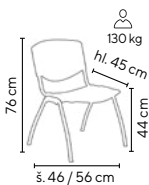

KLINT CR

od **849,-**

SKLADEM

DODÁVAME
SMONTOVANÉ

červená

modrá

KLINT ST

od **719,-**

- stohovateľné plastové židle, omyvateľný povrch
- podnož z ocelových lakovaných či chromových profilů
- dodávame již smontované (montáž zdarma)

Ceny bez DPH - včetně montáže

Typ	Provedení kostry	Provedení	1 - 19 ks	20 - 59 ks	≥ 60 ks
KLINT ST	stříbrná	oranžová, zelená, modrá, červená, šedá	799,-	749,-	719,-
KLINT CR	chrom	oranžová, zelená, žlutá, šedá, modrá, červená	899,-	879,-	849,-

šedá

žlutá

oranžová

zelená

černá

vinová

krémová

pistáciová

oranžová

červená

žlutá

světle modrá

tmavě modrá

zelená

meruňková

šedá

VINCENZA ST

od **859,-**

SKLADEM

130 kg

ZÁRUKA
5 LET

- stohovateľné plastové židle
- podnož z ocelových profilů
- omyvateľný povrch
- dodávame již smontované (montáž zdarma)

VINCENZA N

od **799,-**

Ceny bez DPH - včetně montáže

Typ	Kostry	Barva plastu	1 - 9 ks	10 - 59 ks	≥ 60 ks
VINCENZA ST	stříbrný lak	tmavě modrá, červená, černá, šedá	630,-	610,-	590,-
VINCENZA ST		pistáciová, žlutá, vinová, světle modrá, oranžová, meruňková, krémová, zelená	899,-	875,-	859,-
VINCENZA N	černý lak	tmavě modrá, červená, černá, šedá	769,-	735,-	699,-
VINCENZA N		pistáciová, žlutá, vinová, světle modrá, oranžová, meruňková, krémová, zelená	859,-	825,-	799,-

FLORIDA N

od **845,-**

SKLADEM

modrá

oranžová

pistáciová

FLORIDA ST

od **895,-**

šedá

- stohovateľné plastové židle s perforovaným opěrákem
- omyvateľný povrch usnadňuje udržování hygienických podmínek
- podnož z ocelových profilů v černé nebo stříbrné barvě
- vhodné pro vnitřní použití

Ceny bez DPH - včetně montáže

Typ	Provedení kostry	Provedení	1 - 19 ks	20 - 59 ks	≥ 60 ks
FLORIDA ST	stříbrná	světle modrá, pistáciová, šedá, oranžová	945,-	915,-	895,-
FLORIDA N	černá	světle modrá, pistáciová, šedá, oranžová	895,-	865,-	845,-