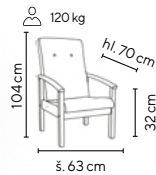

SKLADEM

- relaxační křeslo, které se díky pohodlnému polstrování hodí k posezení s přáteli, čtení nebo relaxaci
- křeslo je vyrobeno z dubového dřeva opatřené kvalitním transparentním lakem
- tvarově zaoblené područky zajistí komfort při sezení
- sedák a opěrák je vyroben z komfortní pěny zajišťující dokonalou ergonomii
- čalounění v provedení látka nebo koženka
- vhodné do zdravotnictví a seniorských zařízení