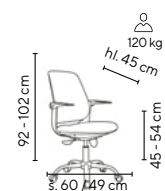

černá

SKLADEM