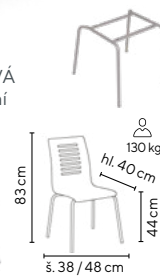

130 kg

SKLADEM

NJZ - 43
buk/stříbrný lak

- sedák a opěrák z bukové překližky potažený odolnou laminátovou fólií
- svařovaná a velmi stabilní NEREZOVÁ kostra, která snese náročnější užívání a zatížení až 130 kg