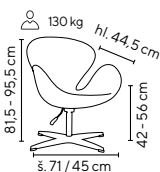

ROSELLA

od **1.950,-**

- pohodlná konferenční křesla s originálním designem
- stabilní chromovaná ocelová kostra
- čalouněné v lehce udržovatelné ekologické kůži PU, která je díky své odolnosti používána i na moderní sedací soupravy

Ceny bez DPH - dle objednaného množství

Typ	1 - 9 ks	10 - 19 ks	≥ 20 ks
ROSELLA	2.390,-	2.290,-	2.190,-
HAPPY COLOR :)	2.090,-	1.990,-	1.950,-

černá, žlutá, tmavě modrá

- stabilní konferenční křeslo otočné křeslo o 360°
- chromovaný taliřový podstavec
- opěrák pro optimální podepření zad
- čalouněno ekologickou kůží PU

Ceny bez DPH - dle objednaného množství

Typ	1 - 4 ks	5 - 9 ks	≥ 10 ks
SOFIA	2.995,-	2.895,-	2.795,-
HAPPY COLOR :)	2.195,-	2.095,-	1.995,-

oranžová

FLORA

od **4.990,-**

SKLADEM

130 kg

Ceny bez DPH - dle objednaného množství

Typ	1 - 2 ks	3 - 4 ks	≥ 5 ks
FLORA	5.490,-	5.290,-	4.990,-
HAPPY COLOR :)	4.990,-	4.790,-	4.590,-

modrá, šedá látka a černá PU

SOFIA

od **1.995,-**

SKLADEM

- otočné designové konferenční křeslo
- výškově stavitelné pomocí plynového pístu
- kříž z leštěného hliníku pro vyšší zatížení až 130 kg
- čalouněno v látce nebo ekologické kůži PU