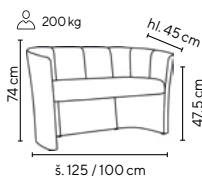

šedá koženka