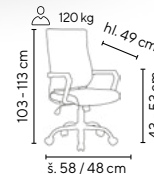

modrá

LEOPOLD

od **1.995,-**

SKLADEM

- kancelářská židle s prodyšným síťovaným opěrákem a sedákem potaženým látkou
- chromový kříž
- plastové područky
- houpačí mechanismus s nastavením síly protitlaku opěráku dle hmotnosti uživatele
- univerzální kolečka pro všechny typy podlah