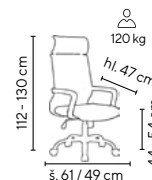

VISTA
od **3.295,-**

SKLADEM

béžová

- kvalitně čalouněné křeslo s designovým přesahem
- houpací mechanismus s možností aretace v základní pozici
- univerzální kolečka pro všechny typy povrchů
- chromový 5-ti ramenný kříž