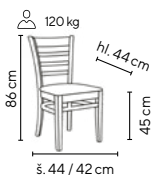

SKLADEM

- pevná jídelní dřevěná židle bez čalounění
- dřevěná kostra vyrobena z bukového dřeva
- barevné provedení: přírodní buk nebo moření ořech

Ceny bez DPH - dle objednaného množství			
Typ	1 - 19 ks	20 - 59 ks	≥ 60 ks
ISOLDA	1.990,-	1.890,-	1.790,-