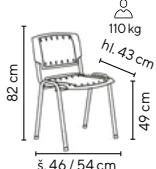

- stohovateľné plastové židle, omyvateľný povrch
- podnož z ocelových lakovaných či chromových profilů
- dodávame již smontované (montáž zdarma)

Ceny bez DPH - včetně montáže

Typ	Provedení kostry	Provedení	1 - 19 ks	20 - 59 ks	≥ 60 ks
KLINT ST	stříbrná	oranžová, zelená, modrá, červená, šedá	799,-	749,-	719,-
KLINT CR	chrom	oranžová, zelená, žlutá, šedá, modrá, červená	899,-	879,-	849,-