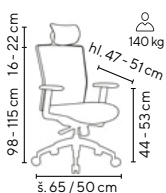

- variabilní kancelářská židle čalouněná elastickou látkou se speciální voděodolnou úpravou
- synchronní mechanismus s nastavením síly protitlaku opěráku
- výškově a úhlově stavitelná opěrka hlavy
- výškově stavitelná bederní opěrka a opěrák
- hloubkový posuv sedáku
- výškově stavitelné područky s dotykovou plochou z PU pěny
- VKC 160 sada 5 ks koleček na tvrdé podlahy (lino, plovoucí podlaha apod.) za příplatek 399,- Kč bez DPH

ANDREAS LUX
od **6.395,-**

HLOUBKOVÝ
POSUV
SEDÁKU