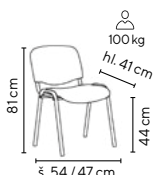

OTĚRU-VZDORNOST 100.000 CYKLŮ

SKLADEM

Ceny bez DPH - včetně montáže					
Typ	Provedení kostry	Čalounění	1 - 39 ks	40 - 99 ks	≥ 100 ks
ANCONA N	černý lak	látka	999,-	949,-	899,-
ANCONA CR	chrom	látka	1.199,-	1.149,-	1.099,-
ANCONA CR	chrom	koženka	1.199,-	1.149,-	1.099,-