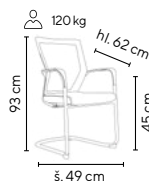

- konferenční židle stohovatelná na sebe i vedle sebe
- **sklopný sedák** čalouněný černou látkou
- prodyšný síťovaný opěrák
- svařovaná chromová kostra

Ceny bez DPH - dle objednaného množství

Typ	1 - 19 ks	20 - 39 ks	≥ 40 ks
OMAHA	2.190,-	2.090,-	1.990,-
HAPPY COLOR :)	1.950,-	1.850,-	1.750,-

- konferenční židle na chromované pérové kostře
- komfortní sedák ze studené pěny čalouněný čenou látkou
- vysoce odolné plastové područky
- prodyšný opěrák ze samonosné síťoviny
- možnost stohování až 5 židlí
- nosnost: 120 kg

černá

SKLADEM

RAVEN

od **2.595,-**

Ceny bez DPH - dle objednaného množství

Typ	Provedení kostry	1 - 4 ks	5 - 9 ks	≥ 10 ks
RAVEN	chrom	2.795,-	2.695,-	2.595,-