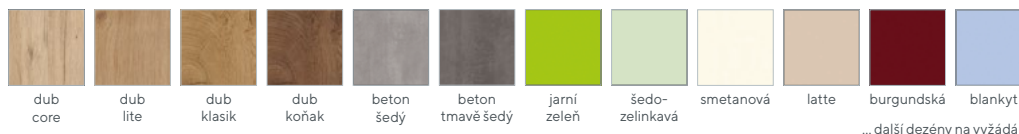

**OŘECH SVĚTLÝ / BÍLÁ
LAMINOVÉ PODNOŽÍ**

Vysoká kvalita zpracování
Síla zad 18 mm
Skříně lze stavět do prostoru
Tloušťka korpusu a polic 18 mm

DEZÉNY STANDARD:

ÚPRAVA PODNOŽÍ:

DEZÉNY PŘÍPLATKOVÉ:

Kréta (standardní) Rosa 192 (Niki)