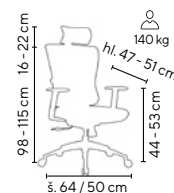

červená

modrá

zelená

šedá

černá

Ceny bez DPH - dle objednaného množství

Typ	1 - 5 ks	6 - 12 ks	≥ 13 ks
ALANIS	6.395,-	6.195,-	5.995,-
ANDREAS LUX	6.795,-	6.595,-	6.395,-
ANDREAS	6.395,-	6.195,-	5.995,-