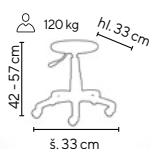

ŠKOLNÍ LAVICE A ŽIDLE - VÝŠKOVĚ STAVITELNÉ

- lavice i židle jsou opatřeny plastovými koncovkami v černé barvě, které zabraňují poškození podlahy
- židle jsou stohovatelné, vysoce odolné, vyrobeny z bukové překližky opatřené transparentním lakem
- veškerý školní nábytek plně respektuje nové požadavky normy ČSN P ENV 1729 na ergonomii a bezpečnost
- horní desky lavic jsou zhotoveny z omyvatelné laminované DTD desky v přírodním bukovém dezénu opatřené ABS hranou tl. 2 mm
- povrch desky je vysoce odolný proti otěru
- háčky na zavěšení brašny
- variantně možno dodat místo drátěných košů police (bez příplatku)

BARVY PODNOŽÍ:

• systém stavění pomocí imbusových šroubů

EDUARD
od **1.870,-**

Ceny bez DPH - dle objednaného množství

Typ	Rozměry stolové desky (mm)	Provedení	Velikost (tabulka velikostí str. 25)	1 - 19 ks	20 - 39 ks	≥ 40 ks
EVŽEN 1	670 x 500	jednomístné nastavitelné	2 - 6, 3 - 7	2.940,-	2.880,-	2.780,-
EVŽEN 2	1300 x 500	dvoumístné nastavitelné	2 - 6, 3 - 7	3.880,-	3.790,-	3.650,-
EDUARD	/	židle stavitelná	3 - 5, 4 - 6, 5 - 7	1.990,-	1.930,-	1.870,-

ŽIDLE DO UČEBEN

- kvalitní laboratorní a provozní židle zajišťují zdravé sezení
- sedák a opěrák zhotoven ze zdravotně nezávadného polyuretanu (PUR), který umožňuje snadné čištění běžnými prostředky i případnou dezinfekci
- odolnost proti chemikáliím, olejům i mechanickému poškození

- nastavení výšky sezení plynovým pístem
- 5-ti ramenné kříže - černé nylonové nebo chromované
- všechny židle osazeny měkkými kolečky určené pro tvrdou podlahu

PUR 05
od **1.255,-**

SKLADEM

Ceny bez DPH - dle objednaného množství

Typ	Typ koleček	Výška sezení (cm)	Typ kříže	1 - 4 ks	5 - 9 ks	≥ 10 ks
PUR 05	měkká - tvrdé podlahy	42 - 57	černý	1.295,-	1.275,-	1.255,-
PUR 06	měkká - tvrdé podlahy	42 - 57	chrom	1.690,-	1.640,-	1.590,-