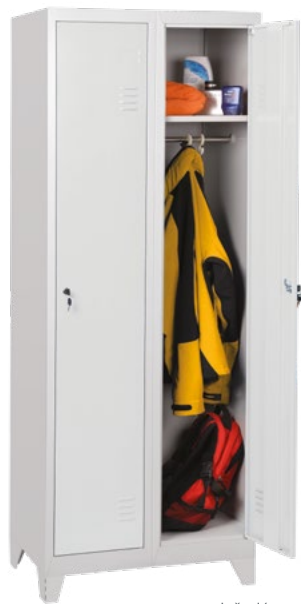

ŠATNÍ SKŘÍNĚ NA NOHÁCH

- 2 - dveřové skříně vyrobeny z kvalitního ocelového plechu
- větrací mřížky pro odvádění vlhkosti z oděvů
- uzamykání dveří cylindrickým zámkem se 2 klíči nebo uzávěrem na visací zámek (příplatek 60,-Kč bez DPH/dveře)
- barevné provedení šatníků: šedá a šedo/modré
- snadná a rychlá montáž dle přiloženého návodu

celošedá

- detail cylindrického zámku

- detail uzávěru (visací zámek není součástí)

SKLADEM

JP - 661, 601

od **3.890,-**

DODÁVÁME
V ŠÍŘCE 600 MM
NEBO 800 MM