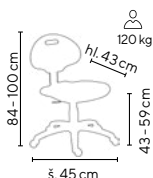

PUR 02 K

SKLADEM

VKC 300

- za příplatek možno osadit kluzáky (VKC 300)

Ceny bez DPH

Sada kluzáků

VKC 300 **249,-**

Ceny bez DPH - dle objednaného množství

Typ	Typ koleček	Výška sezení (cm)	Typ kříže	1 - 4 ks	5 - 9 ks	≥ 10 ks
PUR 01 K	pro tvrdé podlahy	43 - 59	černý	2.740,-	2.690,-	2.590,-
PUR 02 K	pro tvrdé podlahy	43 - 59	chrom	2.890,-	2.840,-	2.740,-