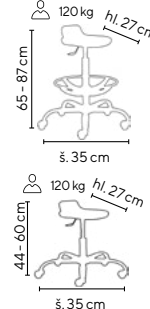

PUR 10
od **1.755,-**