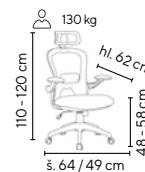

zelená

NAVI
od **3.995,-**

SKLADEM

130 kg

NOVINKA

- elegantní židle s kostrou v bílém provedení
- sedák z kvalitní pěny čalouněný prodyšnou látkou
- pohodlný síťovaný opěrák
- sklopné područky s měkkou dotykovou plochou v barvě čalounění
- houpačí mechanika s možností aretace v základní pozici
- výškově stavitelná bederní opěrka
- výškově stavitelná opěrka hlavy
- plastový kříž v bílém provedení se zvýšenou nosností 130 kg
- dodáváno s univerzálními kolečky pro všechny typy povrchů