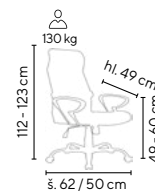

Ceny bez DPH - dle objednaného množství			
Typ	1 - 4 ks	5 - 9 ks	≥ 10 ks
EMILY	2.395,-	2.195,-	1.995,-
EVELYN	2.795,-	2.595,-	2.395,-

ENRIKO
od **1.995,-**

SKLADEM

130 kg

oranžová

- kancelářská židle s houpacím mechanismem s aretací v pracovní poloze
- čalounění: sedák (barevná látka mesh na bocích/černá koženka uprostřed), opěrák (pevná látka/sitovina), podhlavník (černá koženka)
- zesílený kovový chromový kříž pro vyšší zatížení až do 130 kg
- VKC 200 sada 5 ks koleček na tvrdé podlahy (lino, plovoucí podlaha apod.) za příplatek 249,- Kč bez DPH