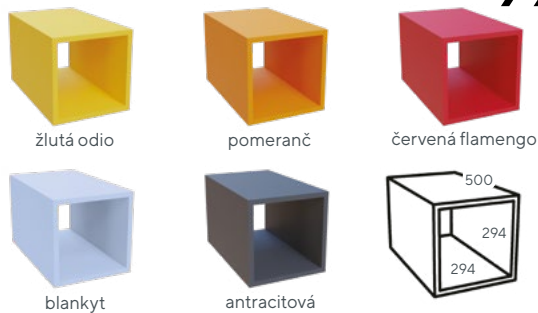

DNES MODRÁ, ZÍTRA ŽLUTÁ

Barevné výplně si poskládáte do tvarů jakých chcete. A za minutu je můžete kompletně prohodit. Nebo to spíš udělají děti "natajno"?

LEVEL N
990,-