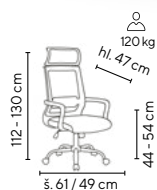

černá

SKLADEM

Ceny bez DPH - dle objednaného množství

Typ	1 - 4 ks	5 - 9 ks	≥ 10 ks
DAKOTA	3.195,-	3.095,-	2.995,-
HAPPY COLOR :)	2.995,-	2.795,-	2.595,-

šedá, černá

- kancelářská židle s prodyšným síťovaným opěrákem a hlavovou opěrkou
- houpací mechanismus s možností blokáce v základní pozici
- chromovaný kříž
- univerzální kolečka pro všechny typy povrchů