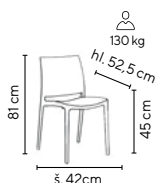

bílá

žlutá

černá

červená

modrá

- celoplastová pohodlná židle
- ergonomie sedáku a opěráku
- zajišťuje velmi pohodlné sezení
- stohovatelná po 6 ks

SKLADEM

130 kg