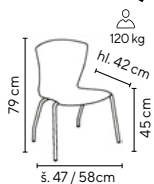

- konferenční plastová židle
- podnož z ocelových chromovaných profilů
- dostupné ve verzi bez i s područkami
- dodáváme již smontované (montáž zdarma)

Ceny bez DPH - včetně montáže

Typ	Provedení kostry	Provedení	1 - 19ks	20 - 39 ks	≥ 40 ks
ASTRID CR	chrom	krémová, světle šedá, tmavě modrá, červená	1.290,-	1.190,-	1.090,-
ASTRID CR PODRUČKY	chrom	krémová, světle šedá, tmavě modrá	1.490,-	1.390,-	1.290,-