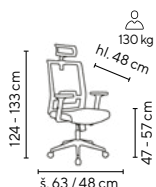

- moderní kancelářská židle v široké nabídce barev
- synchronní mechanika s blokadí v několika pozicích
- výškově stavitelná hlavová opěrka (model DAREN)
- výškově a hloubkově stavitelné područky
- výškově stavitelná bederní opěrka
- vyztužený nylonový kříž s nosností 130 kg
- VKC 160 sada 5 ks koleček na tvrdé podlahy (lino, plovoucí podlaha apod.) za příplatek 399,- Kč bez DPH