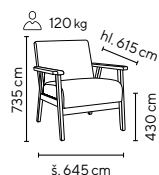

zelený melír
látka