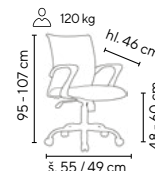

černá modrá oranžová červená šedá

Ceny bez DPH - dle objednaného množství

Typ	1 - 4 ks	5 - 9 ks	≥ 10 ks
JUPITER	2.495,-	2.295,-	1.995,-
HAPPY COLOR :)	2.195,-	1.995,-	1.795,-

šedá, oranžová, zelená