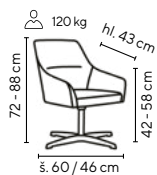

Typ	Provedení kostry	1 - 9 ks	10 - 19 ks	≥ 20 ks
NAOMI	stříbrná	3.990,-	3.490,-	2.990,-

- stohovatelné provedení

šedá
ekokůže PU

SELLY

od **3.090,-**

- otočné konferenční křeslo moderního designu
- čalouněno v látce nebo v ekokůži PU v několika barevných variantách
- výškově stavitelná pomocí plynového pístu, leštěný hliníkový kříž