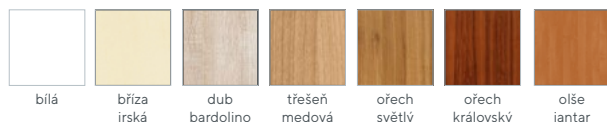

DEZÉNY
AKČNÍ:

šedá buk royal třešeň šumavská

POVRCHOVÁ ÚPRAVA
PODNOŽÍ JS:

černá stříbrná

DEZÉNY STANDARDNÍ:

bílá bříza írská dub bardolino třešeň medová ořech světlý ořech královský olše jantar

SKLADEM

buk royal/
stříbrná podnož