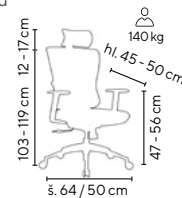

červená

modrá