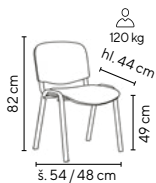

MESSINA CR
od **1.099,-**

SKLADEM

šedo/černá látka

MESSINA N
od **769,-**

Další varianty čalounění naleznete na našich webových stránkách www.jp-kontakt.cz

- stohovatelná konferenční židle
- odolný rám z oválných ocelových profilů
- záda a sedák opatřené odolným plastovým krytem
- výplň tvoří komfortní pěna ocalouněná látkou nebo koženkou