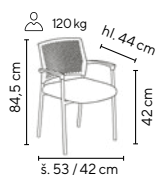

Ceny bez DPH - dle objednaného množství

Typ	Provedení kostry	1 - 19 ks	20 - 39 ks	≥ 40 ks
PIETRO	černý lak	1.390,-	1.290,-	1.190,-