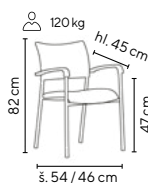

oranžová

LORY

od **1.599,-**