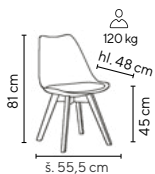

ČISTÝ
DESIGN

SKLADEM

DINO

od **1.190,-**

oranžová

černá

šedá

bílá