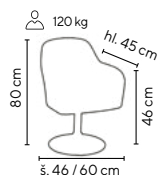

Ceny bez DPH - dle objednaného množství

Typ	1 - 9 ks	10 - 19 ks	≥ 20 ks
ROSELLA	2.390,-	2.290,-	2.190,-
HAPPY COLOR :)	2.090,-	1.990,-	1.950,-

černá, žlutá, tmavě modrá