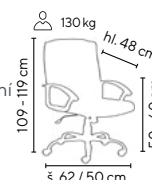

černá

ALABAMA

od **2.495,-**

SKLADEM

130 kg

- čalouněné křesla v ekologické kůži PU
- houpací mechanismus s možností aretace v pracovní pozici
- zesílený kovový chromový kříž pro vyšší zatížení
- VKC 200 sada 5 ks koleček na tvrdé podlahy (lino, plovoucí podlaha apod.) za příplatek 249,- Kč bez DPH