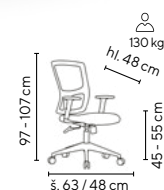

VALERIO

od **2.295,-**

SKLADEM

130 kg

- kancelářská židle s prodyšným síťovaným opěrákem a čalouněným sedákem
- houpací mechanika s možností aretace v základní poloze
- výškově stavitelné područky
- vyztužený nylonový kříž s nosností 130 kg
- VKC 200 sada 5 ks koleček na tvrdé podlahy (lino, plovoucí podlaha apod.) za příplatek 249,- Kč bez DPH