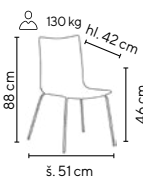

130 kg

SKLADEM

NJZ - 43
buk/stříbrný lak

- sedák a opěrák z bukové překližky potažený odolnou laminátovou fólií
- svařovaná a velmi stabilní NEREZOVÁ kostra, která snese náročnější užívání a zatížení až 130 kg