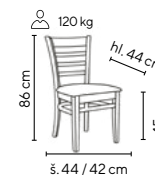

- pevná jídelní dřevěná židle s čalouněním v hnědošedé látce
- dřevěná kostra vyrobena z bukového dřeva
- barevné provedení: přírodní buk nebo moření ořech

Ceny bez DPH - dle objednaného množství			
Typ	1 - 19 ks	20 - 59 ks	≥ 60 ks
TRISTAN	1.990,-	1.890,-	1.790,-