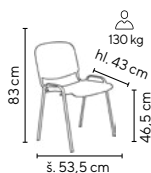

130 kg

SKLADEM

POHODLNÉ SEZENÍ

PESCARA CR

od **1.095,-**

- stohovatelná židle
- sedáky a opěráky z kvalitní bukové překližky opatřeny transparentním lakem
- tvarovaný sedák zajistí komfort při sezení
- svařovaná kostra