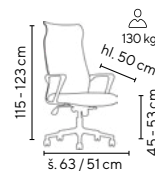

oranžová

- barevná kancelářská židle s opěrákem v prodyšné síťovině
- houpačí mechanismus s několikanásobnou aretací
- výškově a hloubkově nastavitelná bederní opěrka
- sedák s kvalitní pěnou čalouněný ve vzdušné látce
- designový kovový chromový kříž pro vyšší zatížení až do 130 kg
- VKC 200 sada 5 ks koleček na tvrdé podlahy (lino, plovoucí podlaha apod.) za příplatek 249,- Kč bez DPH

zelená

červená

modrá

černá

šedá

Ceny bez DPH - dle objednaného množství

Typ	1 – 4 ks	5 – 9 ks	≥ 10 ks
OLIVIER	3.995,-	3.895,-	3.795,-
HAPPY COLOR :)	3.695,-	3.595,-	3.495,-

červená, modrá, oranžová