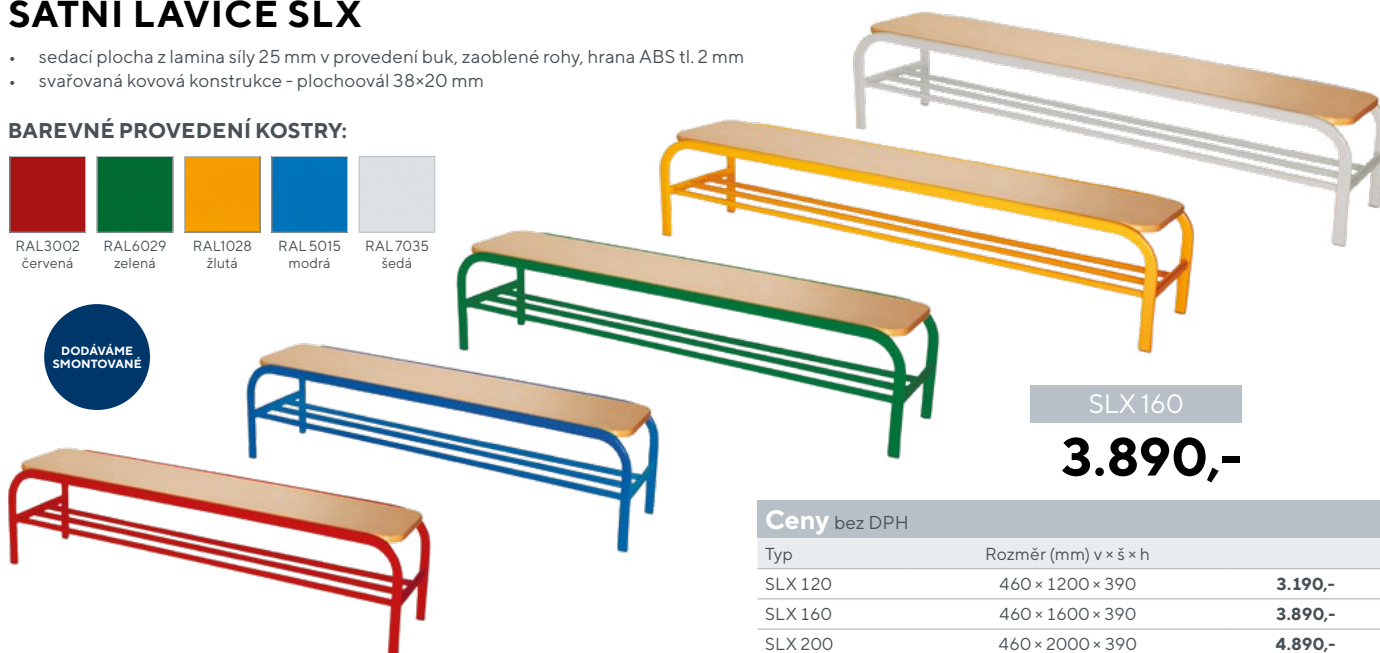

BAREVNÉ PŘEVODNÍ KOSTRY:

DODÁVÁME SMONTOVANÉ

SLX160

3.890,-

Ceny bez DPH		
Typ	Rozměr (mm) v × š × h	
SLX 120	460 × 1200 × 390	3.190,-
SLX 160	460 × 1600 × 390	3.890,-
SLX 200	460 × 2000 × 390	4.890,-