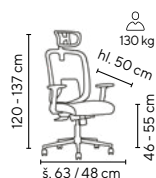

- pohodlná židle s prodyšným síťovaným opěrákem
- komfortní sedák z tvarované pěny
- synchronní mechanika s několikanásobnou aretací
- výškově stavitelná opěrka hlavy
- výškově stavitelné područky s dotykovou plochou z PU pěny
- VKC 200 sada 5 ks koleček na tvrdé podlahy (lino, plovoucí podlaha apod.) za příplatek 249,- Kč bez DPH