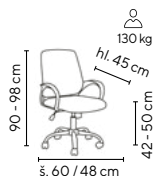

- kancelářská židle s prodyšným opěrákem čalouněným síťovinou
- houpačí mechanismus s možností blokace v základní pozici
- chromovaný kříž
- univerzální kolečka pro všechny typy povrchů