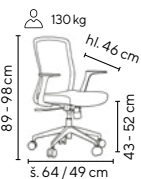

KEVIN - W
od **2.995,-**

KEVIN - B
od **2.795,-**

- kancelářské židle s prodyšným síťovaným opěrákem a sedákem potaženým látkou
- houpačí mechanismus s možností aretace v základní poloze
- nylonové područky v bílém (KEVIN - W) nebo v černém (KEVIN - B) provedení
- 5ti ramenný nylonový kříž - bílý (KEVIN - W) nebo černý (KEVIN - B)
- VKC 160 sada 5 ks koleček na tvrdé podlahy (lino, plovoucí podlaha apod.) za příplatek 399,- Kč bez DPH

Ceny bez DPH - dle objednaného množství

Typ	1 - 4 ks	5 - 9 ks	≥ 10 ks
KEVIN - W	3.695,-	3.395,-	2.995,-
KEVIN - B	3.395,-	3.095,-	2.795,-

- elegantní a velmi stabilní konferenční židle
- opěrák čalouněný šedou (MARTA - W) nebo černou (MARTA - B) prodyšnou síťovinou
- sedák čalouněný barevnou látkou
- pevný kovový rám opatřený práškovou barvou - bílá (MARTA - W) nebo černá (MARTA - B)
- zadní patky opatřeny kolečky pro snadnou manipulaci

**ZAPUŠTĚNÁ
KOLEČKA PRO
SNADNOU
MANIPULACI**

MARTA - B
od **2.695,-**

černá/červená

MARTA - W
od **2.595,-**

Ceny bez DPH - dle objednaného množství

Typ	1 - 9 ks	10 - 19 ks	≥ 20 ks
MARTA - W	2.995,-	2.795,-	2.595,-
MARTA - B	3.095,-	2.895,-	2.695,-