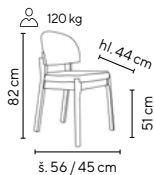

SKLADEM

- masivní židle z bukového dřeva opatřené transparentním lakem
- čalouněno v tmavě šedé nebo světle šedé látce

Ceny bez DPH - dle objednaného množství			
Typ	1 - 19 ks	20 - 59 ks	≥ 60 ks
MALIKA	2.490,-	2.390,-	2.290,-