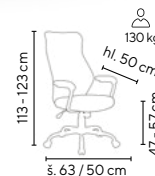

MATEO

od **2.395,-**

SKLADEM

modrá/antracit

- pohodlná kancelářská židle s ergonomicky tvarovanými zády
- houpací mechanika s možností aretace v základní pozici
- měkké čalouněné područky, záda i sedák jsou čalouněné ve vysoce odolné látce
- chromový 5-ti ramenný kříž pro zvýšenou nosnost 130 kg
- VKC 200 sada 5 ks koleček na tvrdé podlahy (lino, plovoucí podlaha apod.) za příplatek 249,- Kč bez DPH