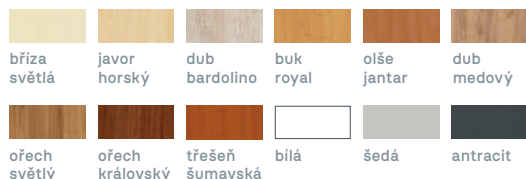

DEZÉNY STANDARD

CENY BEZ DPH

TYP	NC - 50	NC - 51	NC - 54	NC - 55	NC - 60	NC - 63	NC - 64	NC - 70	NC - 71	NC - 73	NC - 42	NC - 43	NC - 44	NC - 45
Počet osob	6	8	8 - 10	10 - 12	8	8 - 10	10 - 12	6	8	8 - 10	8	10	8	10
Rozměr desky š × h (cm)														
nerez	6 890,-	6 990,-	7 390,-	7 690,-	7 790,-	8 290,-	8 590,-	7 890,-	7 990,-	8 190,-	8 690,-	8 990,-	8 090,-	8 390,-

KONFERENČNÍ STOLY MOBILNÍ

- stabilní centrální kovová noha na kolečkách; provedení stříbrná nebo černá lak
- stolové desky o tl. 25 mm s ABS hranou zvyšující jejich životnost
- výška stolu 72 cm
- desky je možné na přání dodat v jiných dezénech, velikostech i tvarech

Skladem

CENY BEZ DPH

TYP	POC 500 - 1	POC 500 - 2	POC 500 - 3
Rozměr desky (cm)	Ø 60	Ø 70	Ø 80
noha - lakovaná	5 290,-	5 390,-	5 540,-

CENY BEZ DPH

TYP	POC 500 - 6	POC 500 - 7	POC 500 - 8
Rozměr desky (cm)	60 × 60	70 × 70	80 × 80
noha - lakovaná	4 710,-	4 810,-	4 940,-