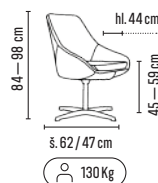

Skladem

SELLY

od **2 790,-**

- otočné konferenční křeslo moderního designu
- čalouněno v látce nebo v ekokůži PU
- výškově stavitelné pomocí plynového pístu, leštěný hliníkový kříž

CENY BEZ DPH (dle objednaného množství)

TYP	1–2 ks	3–4 ks	5–9 ks	≥ 10 ks
SELLY	3 590,-	3 390,-	2 990,-	2 790,-

1

KONFERENCEČNÍ ŽIDLE A KŘESLA

Skladem

130 Kg

DAFNE

od **3 390,-**

- designové otočné křeslo
- čalouněné v odolné látce (šedo/černá)
- výškově stavitelná pomocí plynového pístu
- kříž z leštěného hliníku pro vyšší zatížení až 130 kg

CENY BEZ DPH (dle objednaného množství)

TYP	1–4 ks	5–9 ks	10–19 ks	≥ 20 ks
DAFNE	3 990,-	3 790,-	3 590,-	3 390,-

Skladem

BIANCA

od **2 795,-**

- moderní konferenční křeslo čalouněné v ekologické kůži PU
- elegantní chromovaná kostra
- odolné plastové područky

CENY BEZ DPH (dle objednaného množství)

TYP	Provedení kostry	1–4 ks	5–9 ks	≥ 10 ks
BIANCA	chrom	2 995,-	2 895,-	2 795,-

05–2026

JP-KONTAKT