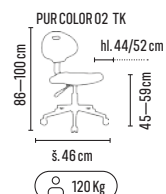

CENY BEZ DPH (dle objednaného množství)

TYP	1-2 ks	3-4 ks	≥ 5 ks
PUR COLOR 02 TK	3 190,-	3 090,-	2 990,-
PUR COLOR 04 TK	3 590,-	3 490,-	3 390,-