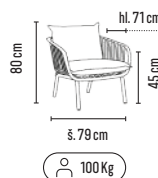

olivová

CENA BEZ DPH

TYP	PROVEDENÍ	SET OBSAHUJE	
MARBELLA	olivová, šedohnědá (taupe)	2× křeslo, 1× dvojkřeslo, 1× stolek o Ø 500 v. 400 mm, 1× stolek o Ø 600 v. 450 mm	12 990,-

05—2026

JP-KONTAKT