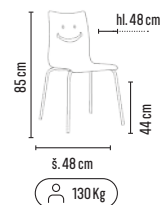

1

JÍDELNÍ ŽIDLE

Skladem

130 Kg

SMILE

od **995,-**

- stohovatelné překližkové židle atraktivního designu
- sedák a opěrák z bukové překližky potažený odolnou laminátovou fólií
- plastové kluzáky na ochranu podlahových krytin

bílá

CENY BEZ DPH (dle objednaného množství)

TYP	KOSTRA	1–19 ks	20–59 ks	≥ 60 ks
SMILE	nerez, černá	1 095,-	1 045,-	995,-