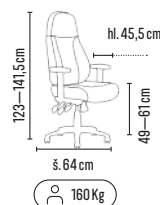

CENA BEZ DPH (dle objednaného množství)

TYP	1 - 2 ks	3 - 4 ks	≥ 5 ks
COLOSSAL	7 990,-	7 790,-	7 590,-
ROBUS - 200	12 995,-	12 695,-	12 395,-
ROBUS - 160	9 995,-	9 495,-	8 995,-

1

ZÁTĚŽOVÁ KŘESLA - NEPŘETRŽITÉ PROVOZY

05-2026

JP-KONTAKT