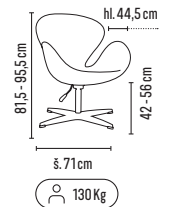

Skladem

Happy color

světle zelená látka

FLORA

od **4 990,-**

- otočné designové konferenční křeslo
- výškově stavitelné pomocí plynového pístu
- kříž z leštěného hliníku pro vyšší zatížení až 130 kg
- čalouněno v látce nebo ekologické kůži PU