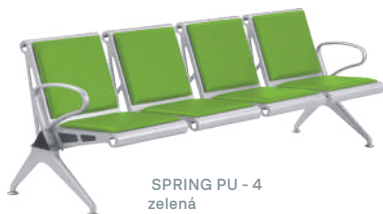

SPRING PU - 4 zelená