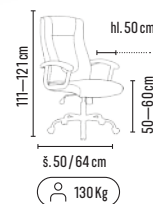

NOEMI - W

oranžová jarní zeleň růžová tyrkysová pastelově zelená

NOEMI - B

tyrkysová šedá pastelově zelená růžová šedá

NOEMI - G

MALLORCA

od **3 595,-**

- měkké pohodlné křeslo čalouněné v ekologické kůži a látce
- houpačí mechanika s možností aretace v základní pozici
- standardně vybavena pogumovanými kolečky pro tvrdé podlahy
- možnost dokoupit sadu 5 ks antistatických koleček za cenu 990,- Kč bez DPH