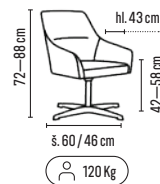

Skladem

SELLY

od **2 790,-**

- otočné konferenční křeslo moderního designu
- čalouněno v látce nebo v ekokůži PU
- výškově stavitelné pomocí plynového pístu, leštěný hliníkový kříž

CENY BEZ DPH (dle objednaného množství)

TYP	1–2 ks	3–4 ks	5–9 ks	≥ 10 ks
SELLY	3 590,-	3 390,-	2 990,-	2 790,-

1

KONFERENCEČNÍ ŽIDLE A KŘESLA

Skladem

130 Kg

DAFNE

od **3 390,-**

- designové otočné křeslo
- čalouněné v odolné látce (šedo/černá)
- výškově stavitelná pomocí plynového pístu
- kříž z leštěného hliníku pro vyšší zatížení až 130 kg

CENY BEZ DPH (dle objednaného množství)

TYP	1–4 ks	5–9 ks	10–19 ks	≥ 20 ks
DAFNE	3 990,-	3 790,-	3 590,-	3 390,-

Skladem

BIANCA

od **2 795,-**

- moderní konferenční křeslo čalouněné v ekologické kůži PU
- elegantní chromovaná kostra
- odolné plastové područky

CENY BEZ DPH (dle objednaného množství)

TYP	Provedení kostry	1–4 ks	5–9 ks	≥ 10 ks
BIANCA	chrom	2 995,-	2 895,-	2 795,-

05–2026

JP-KONTAKT