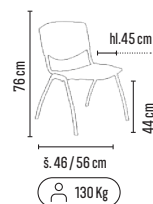

- 5 let záruka
- Skladem
- 130 Kg
- Dodáváme smontované!

Dodáváme smontované!

VINCENZA ST

od **699,-**

- stohovatelná plastová židle
- omyvatelný povrch usnadňuje dodržování hygienických podmínek
- podnož z ocelových lakovaných profilů ve stříbrné nebo černé barvě
- dodáváme již smontované (montáž zdarma)

CENY BEZ DPH (dle objednaného množství) – včetně montáže

TYP	PROVEDENÍ KOSTRY	BARVA PLASTU	1–19 ks	20–59 ks	≥ 60 ks
VINCENZA ST	stříbrný lak	tmavě modrá, červená, černá, šedá	799,-	749,-	699,-
VINCENZA ST		pistáciová, žlutá, vínová, světle modrá, oranžová, meruňková, krémová, zelená	899,-	849,-	799,-
VINCENZA N	černý lak	tmavě modrá, červená, černá, šedá	799,-	749,-	699,-
VINCENZA N		pistáciová, žlutá, vínová, světle modrá, oranžová, meruňková, krémová, zelená	899,-	849,-	799,-

FLORIDA ST

od **699,-**

- stohovatelná plastová židle s perforovaným opěrákem
- omyvatelný povrch usnadňuje udržování hygienických podmínek
- podnož z ocelových profilů v černé nebo stříbrné barvě
- dodáváme již smontované (montáž zdarma)

- Skladem
- 130 Kg
- Dodáváme smontované!

CENY BEZ DPH (dle objednaného množství) – včetně montáže

TYP	PROVEDENÍ KOSTRY	BARVY	1–19 ks	20–59 ks	≥ 60 ks
FLORIDA ST	stříbrná	světle modrá, pistáciová, šedá, oranžová	799,-	749,-	699,-
FLORIDA N	černá	světle modrá, pistáciová, šedá, oranžová	799,-	749,-	699,-

- Skladem
- 130 Kg

SKY

od **1190,-**

- designová plastová židle jemných linií s perforovaným opěrákem
- ergonomicky tvarovaný sedák
- kovová chromovaná kostra s plastovými kluzáky na ochranu podlahových krytin
- omyvatelný povrch pro snadnou údržbu
- stohovatelná

CENY BEZ DPH (dle objednaného množství)

TYP	PROVEDENÍ KOSTRY	1–19 ks	20–59 ks	≥ 60 ks
SKY	chrom	1 390,-	1 290,-	1 190,-