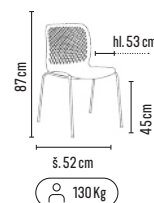

- 5 let záruka
- Skladem
- 130 Kg
- Dodáváme smontované!

Dodáváme smontované!

VINCENZA ST

od **699,-**

- stohovatelná plastová židle
- omyvatelný povrch usnadňuje dodržování hygienických podmínek
- podnož z ocelových lakovaných profilů ve stříbrné nebo černé barvě
- dodáváme již smontované (montáž zdarma)

CENY BEZ DPH (dle objednaného množství) – včetně montáže

TYP	PROVEDENÍ KOSTRY	BARVA PLASTU	1–19 ks	20–59 ks	≥ 60 ks
VINCENZA ST	stříbrný lak	tmavě modrá, červená, černá, šedá	799,-	749,-	699,-
VINCENZA ST		pistáciová, žlutá, vínová, světle modrá, oranžová, meruňková, krémová, zelená	899,-	849,-	799,-
VINCENZA N	černý lak	tmavě modrá, červená, černá, šedá	799,-	749,-	699,-
VINCENZA N		pistáciová, žlutá, vínová, světle modrá, oranžová, meruňková, krémová, zelená	899,-	849,-	799,-

FLORIDA ST

od **699,-**

- stohovatelná plastová židle s perforovaným opěrákem
- omyvatelný povrch usnadňuje udržování hygienických podmínek
- podnož z ocelových profilů v černé nebo stříbrné barvě
- dodáváme již smontované (montáž zdarma)

- Skladem
- 130 Kg
- Dodáváme smontované!

CENY BEZ DPH (dle objednaného množství) – včetně montáže

TYP	PROVEDENÍ KOSTRY	BARVY	1–19 ks	20–59 ks	≥ 60 ks
FLORIDA ST	stříbrná	světle modrá, pistáciová, šedá, oranžová	799,-	749,-	699,-
FLORIDA N	černá	světle modrá, pistáciová, šedá, oranžová	799,-	749,-	699,-

- Skladem
- 130 Kg

SKY

od **1190,-**

- designová plastová židle jemných linií s perforovaným opěrákem
- ergonomicky tvarovaný sedák
- kovová chromovaná kostra s plastovými kluzáky na ochranu podlahových krytin
- omyvatelný povrch pro snadnou údržbu
- stohovatelná

oranžová

CENY BEZ DPH (dle objednaného množství)

TYP	PROVEDENÍ KOSTRY	1–19 ks	20–59 ks	≥ 60 ks
SKY	chrom	1 390,-	1 290,-	1 190,-