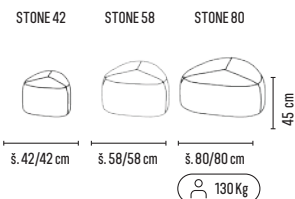

STONE

od **2 790,-**

- designové taburety organických tvarů se zaoblenými rohy, které svým vzhledem připomínají kameny
- tři velikosti v různých barvách lze vzájemně kombinovat a doplňovat s dalším sezením např. se sedacími soupravami, modulárními sestavami
- taburety mají velmi kvalitní výplň a jsou čalouněny odolnou látkou, což zaručuje pohodlí a dlouhou životnost
- hodí se do všech typů interiérů