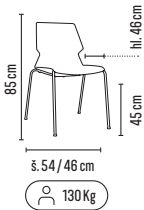

PRETTY S PODRUČKAMI

od **1290,-**

 130 Kg

bílá

světle šedá

černá

světlá káva

oranžová