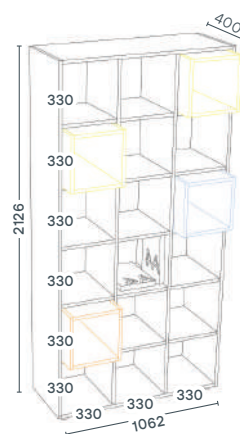

HRAVÉ SKŘÍŇKY TETRIS

S našimi skříňkami si doslova vyhraje. Můžete si z nich tvořit sestavy nízké i vysoké, krátké i dlouhé, přestavovat police dle libosti a rozdělovat boxy za pomoci barevných výplní.

Skříňkové moduly jsou vyrobeny z bílého lamina o síle 18 mm, záda z bílého sololaku o tl. 3 mm. Okraje skříňek mají nárazuvzdorné a voděodolné ABS hrany. Skříňky mají šroubovací nožičky pro vyrovnání nerovností podlahy.

TETRIS NA

5 040,-

CENA BEZ DPH

TYP	POPIS	
TETRIS N A	základní modul nízký	5 040,-

TETRIS NB

7 550,-

CENA BEZ DPH

TYP	POPIS	
TETRIS N B	základní modul vysoký	7 550,-

CENA BEZ DPH

TYP	PROVEDENÍ	ROZMĚRY v x š x h (mm)	
TETRIS N B1	1x TETRIS N B, 4x LEVEL N	2126 x 1062 x 400	11 460,-
TETRIS N B2	2x TETRIS N B, 8x LEVEL N	2126 x 2124 x 400	22 920,-
TETRIS N B3	3x TETRIS N B, 11x LEVEL N	2126 x 3186 x 400	33 390,-

DNES MODRÁ, ZÍTRA ŽLUTÁ

Barevné výplně si poskládáte do tvarů jakých chcete. A za minutu je můžete kompletně prohodit. Nebo to spíš udělají děti „natajno“?

TYP	POPIS	
LEVEL N	žlutá odio, mandarínka, červená flamengo, pastelově modrá, antracitová	980,-

1

HRAVÉ SKŘÍŇKY