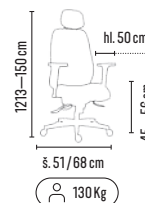

TOLEDO

od **7 990,-**

- pohodlné kancelářské křeslo s opěrákem a sedákem čalouněným kvalitní potahovou látkou
- ergonomicky tvarovaný sedák a opěrák zajišťuje komfortní sezení po celý den
- synchronní mechanika s možností nastavení protitlaku opěráku dle hmotnosti uživatele
- výškově stavitelný opěrák zad
- 3D nastavitelné područky
- hloubkový posuv sedáku
- výškově a úhlově nastavitelná opěrka hlavy
- hliníkový kříž vybavený univerzálními kolečky pro všechny typy podlah

černá