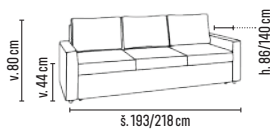

rozložená varianta

REGINA SEDACÍ POHOVKA ROZKLÁDACÍ

od **17 990,-**

- celočalouněná rozkládací sedačka s lenoškou
- snadné vyklopení úložného prostoru
- možný výběr levého či pravého provedení
- čalounění kvalitní látkou či koženkou
- jednoduchým tahem vznikne rozkládací postelové lůžko o rozměru 1400 × 1930 mm
- výška sedu 440 mm

Skladem

Happy color