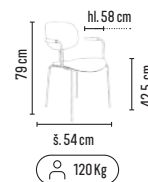

olivová

POLLY MOBIL

od **1 990,-**

- židle na kolečkách minimalistického vzhledu a čistých linií, která se hodí jak k pracovním stolům, tak stolům jednacím nebo do učeben a školících místností
- jedinečnost tvoří barevné sládnění plastové skořepiny, kovových nohou a čalounění sedáku
- sedák z komfortní pěny čalouněný látkou
- výškově stavitelná
- standardně dodávána s kolečky pro měkké podlahy
- možno dokoupit kolečka pro tvrdé podlahy

CENY BEZ DPH (dle objednaného množství)

TYP	Provedení kostry	1-4 ks	5-9 ks	≥ 10 ks
POLLY MOBIL	kovové lakované	2 190,-	2 090,-	1 990,-

hnědo-pudrová

SVEA

od **2 790,-**

- čalouněná židle s odlehčeným designem dodává prostoru vzdušnost a eleganci
- kulaté kovové područky zakončené dřevem a otevřená konstrukce vytváří lehkou, vzdušnou siluetu, která opticky nezatežuje interiér
- sedák a opěrák z komfortní pěny
- čalouněna látkou
- kovová konstrukce v černém laku
- stohovatelná

žlutá

CENY BEZ DPH (dle objednaného množství)

TYP	Provedení kostry	1-4 ks	5-9 ks	≥ 10 ks
SVEA	kovové lakované	2 990,-	2 890,-	2 790,-

1

KANCELÁŘSKÉ ŽIDLE A KŘESLA

05-2026

JP-KONTAKT