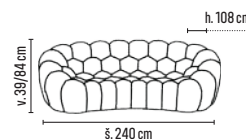

BUBBLES - 3

29 990,-

žlutá