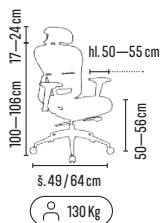

- **Skladem**
- **130 Kg**
- **Hlubkový posuv sedáku**
- **Certifikát kvality**

- **Skladem**
- **130 Kg**
- **Hlubkový posuv sedáku**

DIAMOND

od **11 995,-**

- kvalitní manažerské křeslo čalouněné samonosnou síťovinou té nejvyšší kvality
- synchronní mechanismus s možností aretace v několika pozicích
- jedinečný samovážící mechanismus, který sám nastaví protitlak opěrku dle hmotnosti uživatele
- hloubkově a výškově samostavitelná bederní opěrka
- opěrka hlavy - výškově, hloubkově a úhlově
- 4D područky s ergonomickým tvarováním nastavení výšky, šířky, hloubky a úhlu
- leštěný 5-ti ramenný hliníkový kříž s velkopřůměrovými kolečky
- hloubkový posuv sedáku
- záruka: 36 měsíců
- VKC 160 sada 5 ks koleček na tvrdé podlahy (lino, plovoucí podlaha apod.) za příplatek 399,- Kč bez DPH

ERGOSTAR

od **14 990,-**

- manažerská židle čalouněná černou ekologickou kůží
- synchronní mechanika (integrována do sedáku) s možností aretace ve zvolené poloze a s nastavením síly protitlaku opěrku dle hmotnosti uživatele
- výškově a úhlově nastavitelná opěrka hlavy
- křídlová bederní opěrka dokonale obejmě Vaše bedra. Zároveň je jí možné výškově nastavit a tak lze dosáhnout maximální podpory
- hloubkový posuv sedáku
- výškově nastavitelný opěrák
- výškově a úhlově nastavitelné područky s měkčenou plochou
- integrované ramínko na zadní části opěrku
- hliníkový kříž v černém nástřiku
- VKC 160 sada 5 ks koleček na tvrdé podlahy (lino, plovoucí podlaha apod.) za příplatek 399,- Kč bez DPH

CENA BEZ DPH (dle objednaného množství)

TYP	1-2 ks	3-4 ks	≥ 5 ks
DIAMOND	12 995,-	12 495,-	11 995,-

CENA BEZ DPH (dle objednaného množství)

TYP	1-2 ks	3-4 ks	≥ 5 ks
ERGOSTAR	15 990,-	15 490,-	14 990,-