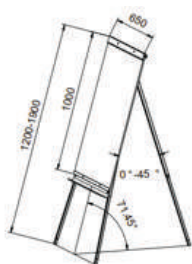

FLIPCHARTY

- trojnohý flipchart
- plynule výškově stavitelný od výšky 1200 do výšky 1900 mm
- magnetická popisovatelná bílá tabule
- svorky pro zavěšení standardního flipchartového papíru
- odkládací plocha pro psací potřeby
- rozměry popisovatelné plochy: 650 × 1000 mm