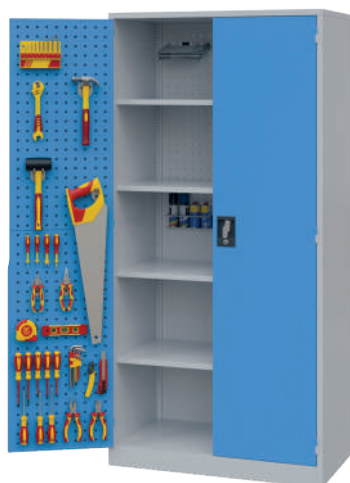

Sada držáků nářadí SDH - 01

- ke skříním nabízíme sadu 32 ks držáků nářadí
- více informací na www.jp.cz