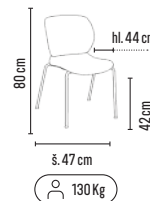

pastelově zelenkává