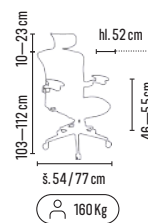

TITAN
černá/modrá

CENA BEZ DPH (dle objednaného množství)

TYP	1-2 ks	3-4 ks	≥ 5 ks
CARBON	9 590,-	9 290,-	8 990,-

TYP	1-2 ks	3-4 ks	≥ 5 ks
TITAN	9 990,-	9 790,-	9 590,-
HAPPY COLOR - modrá	8 590,-	8 290,-	7 990,-