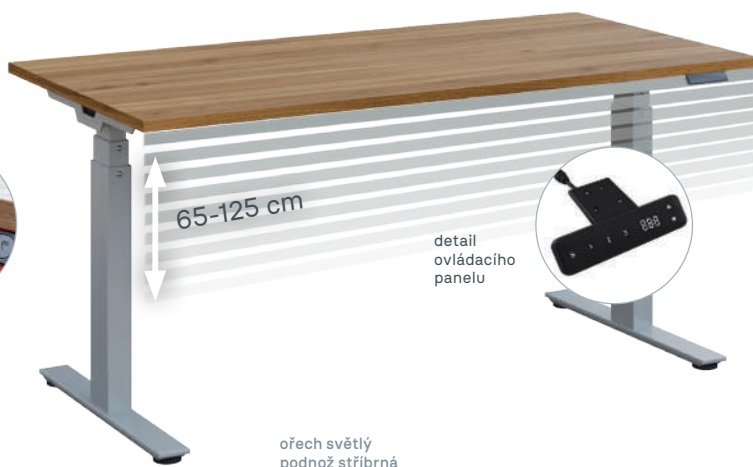

ořech světlý
podnož stříbrná

ADAPT - 180

od **10 850,-**

- výškově stavitelné stoly zvyšují pohodlí a komfort na pracovišti
- při práci se nehrbíte, můžete u ní sedět, podírat se či stát
- 3 - segmentové nohy Vám umožní měnit výšku stolu ve velkém rozpětí
- díky 2 motorům rychle a plynule měníte polohu stolu
- jednoduché ovládání pomocí dotykového ovladače s USB
- hlučnost 55 dB, rychlost 30 mm/s
- nosnost 160 kg při rovnoměrném zatížení

POVRCHOVÁ ÚPRAVA PODNOŽÍ:

stříbrná   antracit

CENY BEZ DPH

TYP	ROZMĚRY v × š × h (mm)	
ADAPT - 120	650-1250 × 1200 × 800	10 450,-
ADAPT - 160	650-1250 × 1600 × 800	10 650,-
ADAPT - 180	650-1250 × 1800 × 800	10 850,-

05-2026

JP-KONTAKT