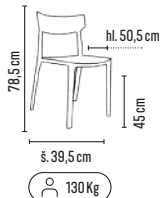

130 Kg

CENY BEZ DPH (dle objednaného množství)

TYP	1-9 ks	10-19 ks	≥ 20 ks
VALERIE	1 190,-	1 090,-	990,-