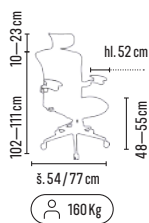

černá

TITAN

od **7 990,-**

- luxusní a velmi robustní křeslo
- vhodné do 24-hodinových provozů
- sedák, opěrák a podhlavník čalouněn samonosnou síťovinou
- synchronní mechanismus s možností aretace ve zvolené poloze a s nastavením síly protitlaku opěráku dle hmotnosti uživatele
- úhlově nastavitelná hlavová opěrka
- výškově stavitelná bederní opěrka
- nastavitelné 3D područky (nastavené výšky, úhlu, hloubky)
- VKC 160 sada 5 ks koleček na tvrdé podlahy (lino, plovoucí podlaha apod.) za příplatek 399,- Kč bez DPH