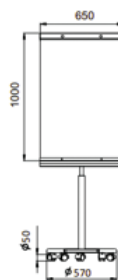

CENY BEZ DPH

TYP	ROZMĚRY v × š (mm)	
FLIP 02	1200 - 1900 × 650	1 740,-

- mobilní flipchart určený pro časté používání
- výškově nastavitelný pevný kovový stojan na kruhovém podstavci
- nastavitelná výška: 1350 - 1850 mm
- brzděná kolečka pro snadný přesun
- svorky pro zavěšení standardního flipchartového papíru
- odkládací plocha pro psací potřeby
- rozměry popisovatelné plochy: 650 × 1000 mm