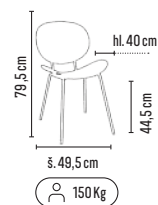

CENY BEZ DPH (dle objednaného množství)

TYP	1 – 19 ks	20 – 59 ks	≥ 60 ks
DUNA	1 590,-	1 490,-	1 390,-

05—2026

JP-KONTAKT