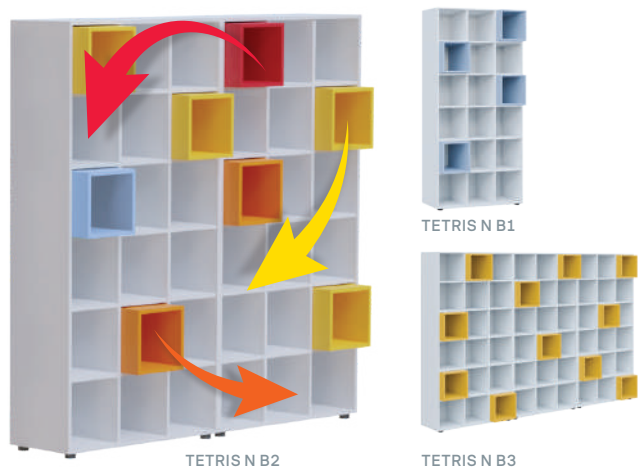

TETRIS NB

7 550,-

CENA BEZ DPH

TYP	POPIS	
TETRIS N B	základní modul vysoký	7 550,-

CENA BEZ DPH

TYP	PROVEDENÍ	ROZMĚRY v x š x h (mm)	
TETRIS N B1	1x TETRIS N B, 4x LEVEL N	2126 x 1062 x 400	11 460,-
TETRIS N B2	2x TETRIS N B, 8x LEVEL N	2126 x 2124 x 400	22 920,-
TETRIS N B3	3x TETRIS N B, 11x LEVEL N	2126 x 3186 x 400	33 390,-

DNES MODRÁ, ZÍTRA ŽLUTÁ

Barevné výplně si poskládáte do tvarů jakých chcete. A za minutu je můžete kompletně prohodit. Nebo to spíš udělají děti „natajno“?

TYP	POPIS	
LEVEL N	žlutá odio, mandarínka, červená flamengo, pastelově modrá, antracitová	980,-

1

HRAVÉ SKŘÍŇKY