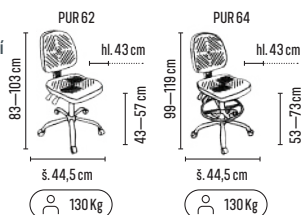

CENY BEZ DPH (dle objednaného množství)

TYP	1-4 ks	5-9 ks	≥ 10 ks
PUR 62	3 190,-	3 090,-	2 990,-
PUR 64	3 490,-	3 390,-	3 290,-