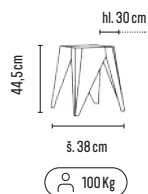

CENA BEZ DPH (dle objednaného množství)

TYP	PROVEDENÍ	1–9 ks	10–19 ks	≥ 20 ks
POPPI	světle šedá, modrá, růžová, žlutá, kávová, zelená, tmavě šedá	1 290,-	1 190,-	1 090,-