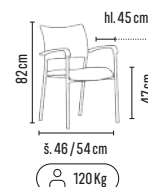

Skladem

LORY

od **1899,-**

- elegantní konferenční židle
- sedák čalouněný látkou
- prodyšný síťovaný opěrák, plastové područky
- svařovaná chromová kostra
- stohovatelná

černá

CENY BEZ DPH (dle objednaného množství)

TYP	PROVEDENÍ		1–9 ks	10–19 ks	≥ 20 ks
LORY	černá	chrom	1 999,-	1 949,-	1 899,-
LORY	modrá, šedá, vínová	chrom	2 499,-	2 449,-	2 399,-

JIMY

od **1640,-**

- konferenční židle s elegantním proševem
- čalouněné v ekologické kůži
- robustní ocelová chromovaná kostra

Skladem

CENY BEZ DPH (dle objednaného množství)

TYP	1–4 ks	5–9 ks	10–19 ks	≥ 20 ks
JIMY	1 790,-	1 740,-	1 690,-	1 640,-

Skladem

Happy color

ROSELLA

od **1840,-**

- pohodlná konferenční křesla s originálním designem
- stabilní chromovaná ocelová kostra
- čalouněné v lehe udržovatelné ekologické kůži PU, která je díky své odolnosti používána i na moderní sedací soupravy

CENY BEZ DPH (dle objednaného množství)

TYP	1–4 ks	5–9 ks	10–19 ks	≥ 20 ks	
ROSELLA	2 590,-	2 490,-	2 390,-	2 290,-	
HAPPY COLOR	černá, žlutá, tmavě modrá	1 990,-	1 940,-	1 890,-	1 840,-

1

KONFERENČNÍ ŽIDLE A KŘESLA

05–2026

JP-KONTAKT