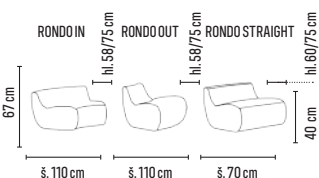

MUSHROOM

od **2 790,-**

- taburet v unikátním designu ve tvaru houby zútulní každý prostor, bude se líbit jak dospělým, tak i dětem
- příjemné a stabilní sezení
- čalouněno kvalitní látkou v několika barevných odstínech