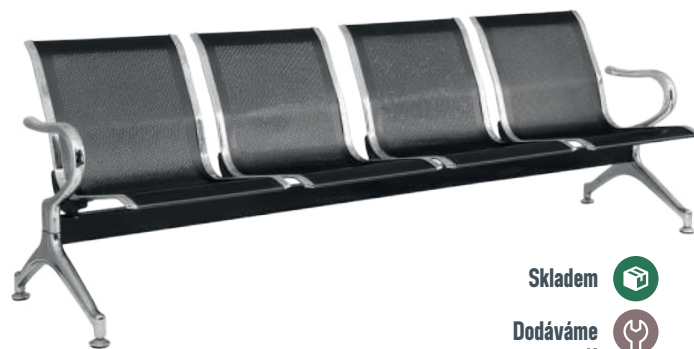

Skladem 
Dodáváme smontované! 

CITY-4

od **5 990,-**

- celokovové čekárenské lavice s nosnou traverzou tl. 2 mm
- designové žebrování opěráku a sedáku
- omyvatelný povrch pro snadnou údržbu
- výškově nastavitelné kluzáky pro vyrovnání nerovnosti podlahy
- povrchová úprava: stříbrný práškový lak
- nosnost 150 kg / 1 sedák