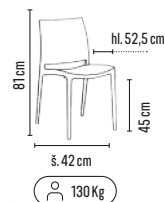

- celoplastová designová židle
- ergonomické pronutí sedáku a opěraku
- stohovatelná po 6 ks

bílá modrá černá žlutá zelená

130 Kg

Skladem
130 Kg

zelená pastel

QUADRA

od **1490,-**

- celoplastová židle s područkami a výrazným hranatým designem
- odolné plastové provedení zajišťuje snadnou údržbu a univerzální použití v interiéru a exteriéru
- stohovatelná