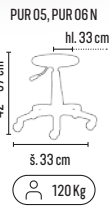

LABORATORNÍ A PROVOZNÍ ŽIDLE

- kvalitní laboratorní a provozní židle zajišťují zdravé sezení
- sedák a opěrák zhotoven ze zdravotně nezávadného polyuretanu (PUR), který umožňuje snadné čištění běžnými prostředky i případnou dezinfekcí
- odolnost proti chemikáliím, olejům i mechanickému poškození
- nastavení výšky sezení plynovými pístitmi
- 5-ti ramenné kříže - černé nylonové nebo chromované

- všechny židle standardně vybaveny pogumovanými kolečky pro tvrdé podlahy
- možnost příkoupění kluzáků - VKC 300 - 5 ks za cenu 249,- bez DPH
- možnost dokoupit sadu 5 ks antistatických koleček za cenu 990,- Kč bez DPH

PUR 06 N

PUR 05

od **1 190,-**

CENA BEZ DPH (dle objednaného množství)

TYP	TYP KŘÍŽE	VÝŠKA SEZENÍ (CM)	1-2 ks	3-4 ks	≥ 5 ks
PUR 05	černý nylon	42 - 57	1 290,-	1 240,-	1 190,-
PUR 06 N	chrom	42 - 57	1 490,-	1 440,-	1 390,-

PUR 10

od **1 990,-**

CENA BEZ DPH (dle objednaného množství)

TYP	TYP KŘÍŽE	VÝŠKA SEZENÍ (CM)	1-2 ks	3-4 ks	≥ 5 ks
PUR 10	chrom	65 - 87	2 190,-	2 140,-	1 990,-
PUR 08	chrom	44 - 60	1 590,-	1 540,-	1 490,-

Skladem **130 Kg**

PUR 13

od **2 090,-**

- provozní židle s tvarovaným sedákem z polyuretanové pěny
- nastavení výšky sedu
- kolečka pro tvrdé podlahy
- PUR 13 - opěrný kruh pro nohy

PUR 11

od **1 690,-**

130 Kg

130 Kg

CENY BEZ DPH (dle objednaného množství)

TYP	1-4 ks	5-9 ks	≥ 10 ks
PUR 13	2 190,-	2 140,-	2 090,-
PUR 11	1 790,-	1 740,-	1 690,-

Skladem **150 Kg**

PUR 43

od **1 890,-**

- pracovní stolička o třech různých výškách
- sedák ze zdravotně nezávadného polyuretanu (PUR)
- výška 45 cm, 55 cm nebo 65 cm
- průměr sedáku 33 cm
- stabilní trubková konstrukce průměr 25 mm v provedení nerezová ocel

CENY BEZ DPH (dle objednaného množství)

TYP	VÝŠKA SEZENÍ (cm)	1-4 ks	5-9 ks	≥ 10 ks
PUR 43	65	1 990,-	1 940,-	1 890,-
PUR 42	55	1 790,-	1 740,-	1 690,-
PUR 41	45	1 590,-	1 540,-	1 490,-

1

LABORATORNÍ A PROVOZNÍ ŽIDLE

05-2026

JP-KONTAKT