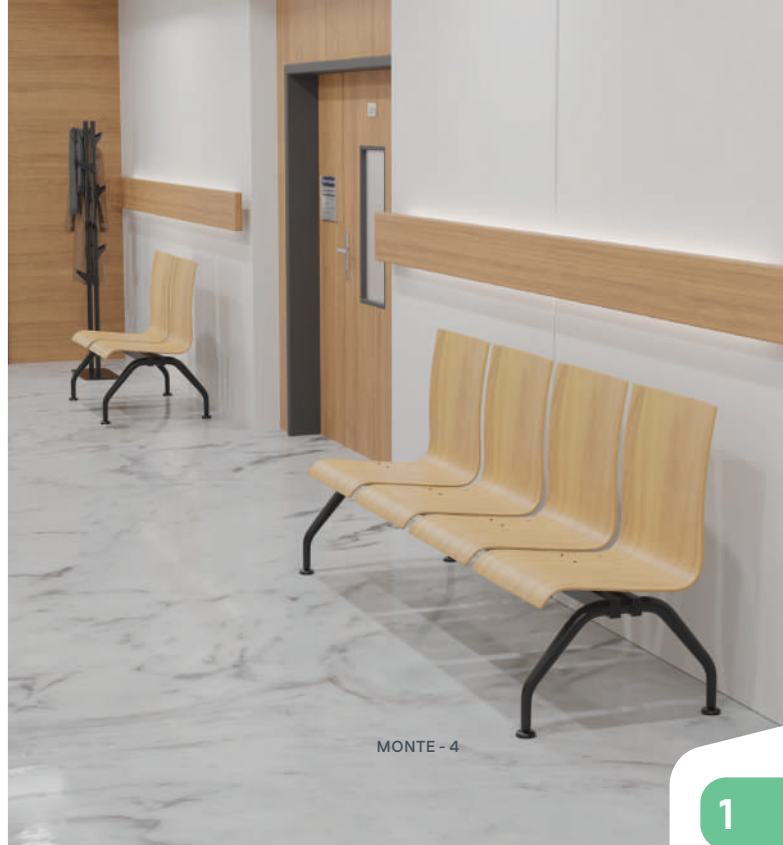

MONTE - 4

ČEKÁRENSKÉ LAVICE Z POLYURETANU

- Skladem
- Dodáváme smontované!
- 200 Kg

FLOWER

od **6 990,-**

- čekárenské lavice s kovovou kostrou opatřenou stříbrnou práškovou barvou
- sedák je vyroben z kvalitní polyuretanové pěny
- u každé lavice jsou standardně v ceně 2 krajní područky
- pro snazší vstávání je možno lavice doplnit vnitřními područkami, které budou oddělovat jednotlivá místa a poskytnou potřebnou podporu při vstávání
- kluzáky pro vyrovnání nerovností podlahy
- možnost kombinovat různé barvy sedáků

Možnost přibojednání vnitřních područek pro oddělení jednotlivých sedáků

CENY BEZ DPH — včetně montáže

TYP	POČET MÍST	ROZMĚRY v × š × h (mm)	CENA
FLOWER - 2	2	830 × 1220 × 640	6 990,-
FLOWER - 3	3	830 × 1790 × 640	9 590,-
FLOWER - 4	4	830 × 2360 × 640	12 290,-
FLOWER - 5	5	830 × 2930 × 640	14 990,-
FLOWER (područka 1 ks)			490,-

ČEKÁRENSKÁ LAVICE PŘEKLIŽKOVÁ

- Skladem
- Dodáváme smontované!

MONTE

od **8 190,-**

- čekárenské lavice se sedáky z přírodní bukové překližky
- kostra ve stříbrném nebo černém laku
- sedáky dodávají v přírodním lakovaném provedení za příplatek 275,- Kč bez DPH / 1 sedák lze sedáky namořit i v odstínu třešeň, ořech, koňak, wenge nebo černá
- lavice vozíme naší dopravou vždy již smontované, připravené k okamžitému používání

LAK PODNOŽÍ:

CENY BEZ DPH (dle objednaného množství) — včetně montáže

TYP	POČET MÍST	ŠÍŘKA (mm)	VÝŠKA SEDU (mm)	CENA
MONTE 2	2	1000	410	8 190,-
MONTE 2 + stolek	2 + stolek	1500		9 890,-
MONTE 3	3	1500		10 990,-
MONTE 3 + stolek	3 + stolek	2000		12 590,-
MONTE 4	4	2000		13 690,-
MONTE 4 + stolek	4 + stolek	2500		15 390,-
MONTE 5	5	2500		16 390,-

1

ČEKÁRENSKÉ LAVICE

05-2026

JP-KONTAKT