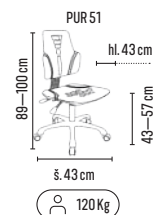

CENY BEZ DPH (dle objednaného množství)

TYP	1-4 ks	5-9 ks	≥ 10 ks
PUR 50	3 690,-	3 590,-	3 490,-
PUR 51	3 390,-	3 290,-	3 190,-

05-2026 JP-KONTAKT