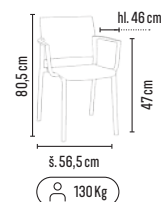

- celoplastová designová židle
- ergonomické pronutí sedáku a opěraku
- stohovatelná po 6 ks

bílá modrá černá žlutá zelená

130 Kg

Skladem
130 Kg

zelená pastel

QUADRA

od **1490,-**

- celoplastová židle s područkami a výrazným hranatým designem
- odolné plastové provedení zajišťuje snadnou údržbu a univerzální použití v interiéru a exteriéru
- stohovatelná