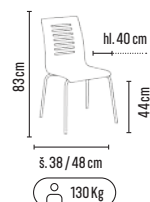

CENY BEZ DPH (dle objednaného množství)

TYP	1-19 ks	20-59 ks	≥ 60 ks
AKCE JARO - CARMEN (vanilková, purpurová, broskvová, liči)	995,-	945,-	895,-
CARMEN	1 095,-	1 045,-	995,-

05-2026

JP-KONTAKT