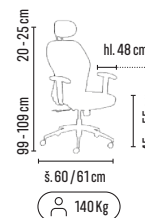

Skladem
130 Kg

šedá

DELPHI

od **4 995,-**

- elegantní židle ze samonosné síťoviny té nejvyšší kvality
- synchronní mechanismus s několikanásobnou aretací
- hloubkově stavitelná bederní opěrka
- výškově stavitelný opěrák
- výškově, hloubkově a úhlově stavitelná hlavová opěrka
- výškově stavitelné područky
- designový kovový chromovaný kříž pro vyšší zatížení
- VKC 200 sada 5 ks koleček na tvrdé podlahy (lino, plovoucí podlaha apod.) za příplatek 249,- Kč bez DPH

Skladem
140 Kg

modrá

LUCAS LUX

od **4 795,-**

- komfortní kancelářská židle se sedákem z tvarované pěny
- synchronní mechanismus s možností aretace v několika polohách
- opěrák čalouněný samonosnou síťovinou černé barvy
- sedák a hlavová opěrka čalouněny vysoce odolnou elastickou látkou
- výškově stavitelná opěrka hlavy
- výškově stavitelné područky
- výškově stavitelná bederní opěrka,
- zesílený kovový leštěný kříž
- VKC 160 sada 5 ks koleček na tvrdé podlahy (lino, plovoucí podlaha apod.) za příplatek 399,- Kč bez DPH

černá

CENY BEZ DPH (dle objednaného množství)

TYP	1 – 4 ks	5 – 9 ks	≥ 10 ks
DELPHI	5 395,-	5 195,-	4 995,-

CENY BEZ DPH (dle objednaného množství)

TYP	SEDÁK	1 – 4 ks	5 – 9 ks	≥ 10 ks
LUCAS LUX	látka	5 195,-	4 995,-	4 795,-