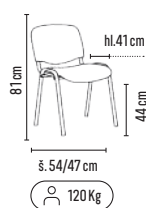

Skladem
Otěru-vzdornost 100.000 cyklů

Skladem

ANCONA N

od **849,-**

- stohovatelná konferenční židle
- odolný rám z oválných ocelových profilů
- výplň tvoří komfortní pěna čalouněná vysoce odolnou látkou nebo koženkou
- odolnost látky proti otěru 100.000 cyklů

MESSINA CR

od **899,-**

- stohovatelná konferenční židle
- odolný rám z oválných ocelových profilů
- záda a sedák opatřené odolným plastovým krytem
- výplň tvoří komfortní pěna očalouněná látkou nebo koženkou

CENY BEZ DPH (dle objednaného množství) — včetně montáže

TYP	PROVEDENÍ KOSTRY	ČALOUNENÍ	1-19 ks	20-59 ks	≥ 60 ks
ANCONA N	černý lak	látka béžová, oranžová, zelená, červená, tmavě modrá, šedá, černá	899,-	879,-	849,-
ANCONA CR	chrom	látka béžová, oranžová, zelená, červená, tmavě modrá, šedá, černá	999,-	979,-	949,-
ANCONA CR	chrom	koženka oranžová, bílá, světlý karamel, tyrkysová, vínová	1 139,-	1 119,-	1 099,-
MESSINA N	černý lak	látka černá, červená, modrá, šedo/černá	839,-	819,-	799,-
MESSINA CR	chrom	látka černá, oranžová, červená, modrá, šedo/černá	939,-	919,-	899,-
MESSINA CR	chrom	koženka černá, šedá, latté, krémová, smetanová, žlutá, zelinkavá, pastelově zelená, modrá, tmavě modrá	1 139,-	1 119,-	1 099,-