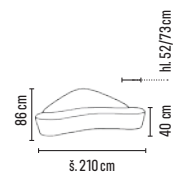

1

SEDACÍ SOUPRAVY A KŘESLA

Skladem

CLOUD

17 990,-

- moderní designová pohovka, která oživi každý prostor
- sedák i opěrák jsou elegantně tvarovány do tří oblouků, čímž vzniká harmonický, hravý vzhled
- prostorné a velmi pohodlné sezení
- čalouněno kvalitní ekologickou kůží, kombinace pískového odstínu s kontrastní zelenou podtrhuje zajímavý design
- k pohovce jsou dodávány tři polštářky v barvě písečná bílá a modrá

CENA BEZ DPH

TYP	PROVEDENÍ	
CLOUD	pískově šedá/zelená	17 990,-

Skladem

LOBBY

19 990,-

- elegantní pohovka s plynulými liniemi, které z ní činí výrazný prvek každého interiéru
- ideální volba pro moderní prostory jako lobby, kanceláře nebo recepce, kde vynikne její unikátní vzhled
- tvar pohovky nabízí pohodlné a uvolněné posezení, které zaručí dlouhé hodiny relaxace
- čalouněno v šedé ekokůži

šedá

CENA BEZ DPH

TYP	PROVEDENÍ	
LOBBY	pastelově zelená, šedá, kašmírově šedá	19 990,-

05-2026 JP-KONTAKT