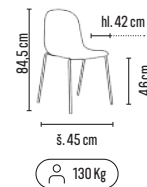

- **Skladem**
- **130 Kg**
- **Happy color**

NOVA

od **2 990,-**

- elegantní a velice pohodlné křeslo
- stabilitu křesla zajišťují masivní nohy v přírodním dřevě nebo mořené v ořechu
- komfortní sedák z kvalitní pěny křeslo je čalouněno látkou či koženkou v několika barevných provedeních

130 Kg

Další varianty barev naleznete na webu:

[→ WWW.JP.CZ](http://www.jp.cz)

CENY BEZ DPH (dle objednaného množství)

TYP	PROVEDENÍ KOSTRY	1-4 ks	5-9 ks	10-19 ks	≥ 20 ks
NOVA	přírodní dřevo - buk, ořech	3 590,-	3 490,-	3 390,-	3 290,-
HAPPY COLOR NOVA	(koženka modrá, žlutá, látka malinová)	3 290,-	3 190,-	3 090,-	2 990,-

- **Skladem**
- **130 Kg**

1

KONFERENČNÍ ŽIDLE A KŘESLA

BELLA

od **1 190,-**

- konferenční židle, která spojuje pohodlí, funkčnost a čistý design
- kovová podnož opatřená práškovým lakem barevně ladí s čalouněním, což vytváří kompaktní vizuálně harmonický celek
- tvarovaná skořepina s polstrovaným sedákem čalouněna kvalitní látkou

130 Kg

CENY BEZ DPH (dle objednaného množství)

TYP	1-9 ks	10-19 ks	≥ 20 ks
BELLA	1 390,-	1 290,-	1 190,-

05-2026

JP-KONTAKT