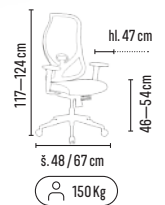

CENY BEZ DPH (dle objednaného množství)

TYP	1 – 4 ks	5 – 9 ks	≥ 10 ks
LENEY látka	4 990,-	4 790,-	4 590,-
LENEY koženka	4 990,-	4 790,-	4 590,-