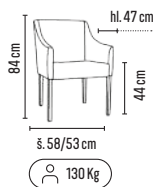

- **Skladem**
- **130 Kg**
- **Happy color**

NOVA

od **2 990,-**

- elegantní a velice pohodlné křeslo
- stabilitu křesla zajišťují masivní nohy v přírodním dřevě nebo mořené v ořechu
- komfortní sedák z kvalitní pěny křeslo je čalouněno látkou či koženkou v několika barevných provedeních

130 Kg

Další varianty barev naleznete na webu:

[→ WWW.JP.CZ](http://www.jp.cz)

CENY BEZ DPH (dle objednaného množství)

TYP	PROVEDENÍ KOSTRY	1-4 ks	5-9 ks	10-19 ks	≥ 20 ks
NOVA	přírodní dřevo - buk, ořech	3 590,-	3 490,-	3 390,-	3 290,-
HAPPY COLOR NOVA	(koženka modrá, žlutá, látka malinová)	3 290,-	3 190,-	3 090,-	2 990,-

- **Skladem**
- **130 Kg**

1

KONFERENČNÍ ŽIDLE A KŘESLA

BELLA

od **1 190,-**

- konferenční židle, která spojuje pohodlí, funkčnost a čistý design
- kovová podnož opatřená práškovým lakem barevně ladí s čalouněním, což vytváří kompaktní vizuálně harmonický celek
- tvarovaná skořepina s polstrovaným sedákem čalouněna kvalitní látkou

130 Kg

CENY BEZ DPH (dle objednaného množství)

TYP	1-9 ks	10-19 ks	≥ 20 ks
BELLA	1 390,-	1 290,-	1 190,-

05-2026

JP-KONTAKT