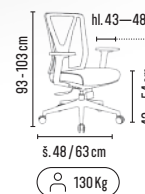

XENA

od **3 595,-**

- ergonomicky tvarovaná kancelářská židle s výškově nastavitelným opěrákem z prodyšné síťoviny
- sedák z komfortní tvarované NEHOŘLAVÉ pěny, potažený elasticou látkou
- synchronní mechanika s aretací ve 3 polohách
- hloubkový posuv sedáku
- výškově a úhlově nastavitelné područky
- široký nylonový kříž zajišťuje maximální stabilitu židle
- standardně dodáváno s kolečky pro měkké podlahy (koberec)
- VKC 200 sada 5 ks koleček na tvrdé podlahy (lino, plovoucí podlahy apod.) za příplatek 249,- Kč bez DPH

černá látka

modrá látka

P26 béžová koženka

P20 latte koženka

P7 šedá koženka