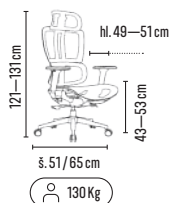

černá/černá