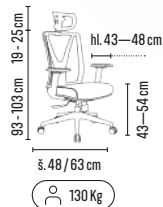

Skladem

130 Kg

Skladem

130 Kg

XENA S PODHLAVNÍKEM

od **4 095,-**

- variabilní kancelářská židle s výškově nastavitelným opěrákem z kvalitní síťoviny
- sedák z komfortní tvarované NEHOŘLAVÉ pěny, potažený elasticou látkou
- synchronní mechanika s aretací ve 3 polohách
- hloubkový posuv sedáku
- výškově a úhlově nastavitelné područky
- výškově a úhlově nastavitelná opěrka hlav
- široký nylonový kříž zajišťuje maximální stabilitu židle
- standardně dodáváno s kolečky pro měkké podlahy (koberec)
- VKC 200 sada 5 ks koleček na tvrdé podlahy (lino, plovoucí podlahy apod.) za příplatek 249,- Kč bez DPH

XENA

od **3 595,-**

- ergonomicky tvarovaná kancelářská židle s výškově nastavitelným opěrákem z prodyšné síťoviny
- sedák z komfortní tvarované NEHOŘLAVÉ pěny, potažený elasticou látkou
- synchronní mechanika s aretací ve 3 polohách
- hloubkový posuv sedáku
- výškově a úhlově nastavitelné područky
- široký nylonový kříž zajišťuje maximální stabilitu židle
- standardně dodáváno s kolečky pro měkké podlahy (koberec)
- VKC 200 sada 5 ks koleček na tvrdé podlahy (lino, plovoucí podlahy apod.) za příplatek 249,- Kč bez DPH

CENY BEZ DPH (dle objednaného množství)

TYP	SEDÁK	1 – 4 ks	5 – 9 ks	≥ 10 ks
XENA S PODHLAVNÍKEM	látka	4 495,-	4 295,-	4 095,-
XENA S PODHLAVNÍKEM	koženka	4 495,-	4 295,-	4 095,-

CENY BEZ DPH (dle objednaného množství)

TYP	SEDÁK	1 – 4 ks	5 – 9 ks	≥ 10 ks
XENA	látka	3 995,-	3 795,-	3 595,-
XENA	koženka	3 995,-	3 795,-	3 595,-