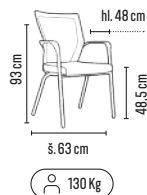

Skladem
 120 Kg

černá látka/
chromová kostra

černá látka/
černá kostra

RAVEN CHROME

od **2 495,-**

- konferenční židle na chromované nebo černé pérové kostře
- speciální 2-trubková svařovaná silnostěnná konstrukce rámu zajišťuje zvýšenou tuhost, odolnost a nosnost židle
- komfortní sedák ze studené pěny čalouněný černou látkou případně barevnými koženkami
- vysoce odolné plastové područky
- prodyšný opěrák ze samonosné síťoviny
- možnost stohování až 5 židlí

120 Kg

béžová koženka   žlutá koženka   oranžová koženka   zelená koženka   tyrkysová koženka   modrá koženka   šedá koženka

CENA BEZ DPH (dle objednaného množství)

TYP	KOSTRA	ČALOUNĚNÍ	1-4 ks	5-9 ks	10-19 ks	≥ 20 ks
RAVEN CHROME	chrom	látka	2 795,-	2 695,-	2 595,-	2 495,-
RAVEN BLACK	černá	látka	2 695,-	2 595,-	2 495,-	2 395,-
RAVEN CHROME	chrom	koženka	3 195,-	3 095,-	2 995,-	2 895,-
RAVEN BLACK	černá	koženka	3 095,-	2 995,-	2 895,-	2 795,-

1

EAGLE

od **1 995,-**

- konferenční stohovatelná židle na módní černé kovové kostře
- speciální svařovaná silnostěnná konstrukce rámu zajišťuje zvýšenou tuhost, odolnost a nosnost židle
- komfortní sedák ze studené pěny čalouněný černou nebo šedou látkou případně barevnými koženkami
- vysoce odolné plastové područky
- prodyšný opěrák ze samonosné síťoviny
- možnost stohování až 5 židlí

130 Kg

latté koženka   béžová koženka   žlutá koženka   zelená koženka   oranžová koženka   tyrkysová koženka   šedá koženka

CENA BEZ DPH (dle objednaného množství)

TYP	KOSTRA	ČALOUNĚNÍ	1-19 ks	20-39 ks	40-59 ks	≥ 60 ks
EAGLE	černá	látka	2 395,-	2 195,-	2 095,-	1 995,-
EAGLE	černá	koženka	2 795,-	2 595,-	2 495,-	2 395,-

KONFERENČNÍ ŽIDLE A KŘESLA

05-2026 JP-KONTAKT

Skladem
 130 Kg

MARTA - W
bílá/
zelená látka

detail kolečka

černá/
červená látka