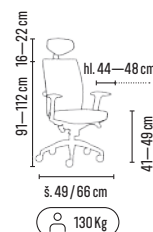

tyrkysová
černý kříž

černá
černý kříž

CENA BEZ DPH (dle objednaného množství)

TYP	KŘÍŽ	BAREVNÉ PŘEVODĚNÍ	1-4 ks	5-9 ks	≥ 10 ks
CARISMA	černý	černá, tyrkysová	6 395,-	6 195,-	5 995,-
	chrom	modrá	6 395,-	6 195,-	5 995,-
	HAPPY COLOR (modrá)		5 995,-	5 795,-	5 595,-