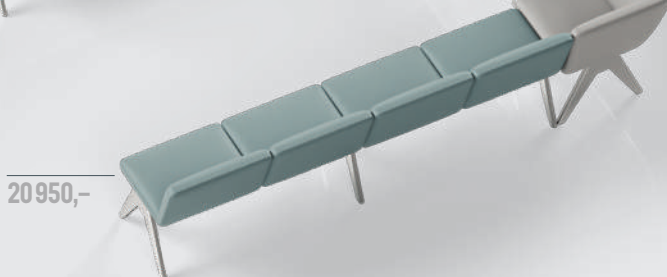

20 950,-

BAREVNÉ PROVEDENÍ MEDI KŮŽI:

05—2026

JP-KONTAKT