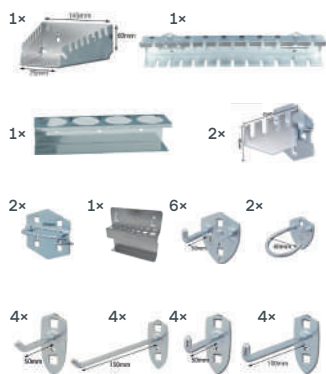

DS-391

od **9 590,-**

- dílenské policové a zásuvkové skříně s perforací
- stavitelné police o nosnosti 80 kg
- zásuvky na kuličkových výsuvkách s výsuvem 80-90%
- nosnost zásuvky 40 kg

RAL 7035 šedá/
RAL 5015 modrá

CENA BEZ DPH (dle objednaného množství)

TYP	ROZMĚRY v × š × h (mm)	POČET ZÁSUVEK	VNITŘNÍ ROZMĚRY ZÁSUVEK v × š × h (mm)	1-2 ks	3-4 ks	≥ 5 ks
DS - 391	1850 × 920 × 500	-	-	9 990,-	9 790,-	9 590,-
DS - 392	1850 × 920 × 500	7	4x zásuvka 79 × 777 × 441 / 3x zásuvka 104 × 777 × 441	11 990,-	11 690,-	11 390,-
DS - 393	1850 × 920 × 500	14	8x zásuvka 79 × 354,6 × 441 / 6x zásuvka 104 × 354,6 × 441	14 490,-	14 290,-	13 990,-
SDH - 01 (sada 32 ks držáků nářadí)	-	-	-	2 890,-