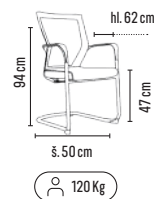

Skladem
 120 Kg

černá látka/
chromová kostra

černá látka/
černá kostra

RAVEN CHROME

od **2 495,-**

- konferenční židle na chromované nebo černé pérové kostře
- speciální 2-trubková svařovaná silnostěnná konstrukce rámu zajišťuje zvýšenou tuhost, odolnost a nosnost židle
- komfortní sedák ze studené pěny čalouněný černou látkou případně barevnými koženkami
- vysoce odolné plastové područky
- prodyšný opěrák ze samonosné síťoviny
- možnost stohování až 5 židlí

120 Kg

béžová koženka   žlutá koženka   oranžová koženka   zelená koženka   tyrkysová koženka   modrá koženka   šedá koženka

CENA BEZ DPH (dle objednaného množství)

TYP	KOSTRA	ČALOUNĚNÍ	1-4 ks	5-9 ks	10-19 ks	≥ 20 ks
RAVEN CHROME	chrom	látka	2 795,-	2 695,-	2 595,-	2 495,-
RAVEN BLACK	černá	látka	2 695,-	2 595,-	2 495,-	2 395,-
RAVEN CHROME	chrom	koženka	3 195,-	3 095,-	2 995,-	2 895,-
RAVEN BLACK	černá	koženka	3 095,-	2 995,-	2 895,-	2 795,-

1

EAGLE

od **1 995,-**

- konferenční stohovatelná židle na módní černé kovové kostře
- speciální svařovaná silnostěnná konstrukce rámu zajišťuje zvýšenou tuhost, odolnost a nosnost židle
- komfortní sedák ze studené pěny čalouněný černou nebo šedou látkou případně barevnými koženkami
- vysoce odolné plastové područky
- prodyšný opěrák ze samonosné síťoviny
- možnost stohování až 5 židlí

130 Kg

latté koženka   béžová koženka   žlutá koženka   zelená koženka   oranžová koženka   tyrkysová koženka   šedá koženka

CENA BEZ DPH (dle objednaného množství)

TYP	KOSTRA	ČALOUNĚNÍ	1-19 ks	20-39 ks	40-59 ks	≥ 60 ks
EAGLE	černá	látka	2 395,-	2 195,-	2 095,-	1 995,-
EAGLE	černá	koženka	2 795,-	2 595,-	2 495,-	2 395,-

KONFERENČNÍ ŽIDLE A KŘESLA

05-2026 JP-KONTAKT

Skladem
 130 Kg

MARTA - W
bílá/
zelená látka

detail kolečka

černá/
červená látka