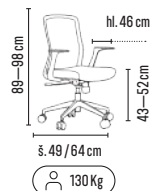

Skladem
Happy color

oranžová

TONY

od **1 895,-**

- kancelářská židle s prodyšným čalouněním
- houpací mechanismus s možností aretace v pracovní pozici
- pevné područky s chromovými prvky
- VKC 200 sada 5 ks koleček na tvrdé podlahy (lino, plovoucí podlaha apod.) za příplatek 249,- Kč bez DPH

CENA BEZ DPH (dle objednaného množství)

TYP	SEDÁK	1-2 ks	3-4 ks	5-9 ks	≥ 10 ks
TONY	látka	2 295,-	2 195,-	1 995,-	1 895,-
HAPPY COLOR (vínová, oranžová)		1 995,-			

Skladem
130 Kg

KEVIN - B
černá/modrá

KEVIN - B / KEVIN - W

od **2 595,-** / od **2 595,-**

- kancelářská židle s prodyšným síťovaným opěrákem a sedákem potaženým látkou
- houpací mechanismus s možností aretace v základní poloze
- nylonové područky bílé (KEVIN - W); černé (KEVIN - B)
- 5ti ramenný nylonový kříž - bílý (KEVIN - W) nebo černý (KEVIN - B)
- VKC 160 sada 5 ks koleček na tvrdé podlahy (lino, plovoucí podlaha apod.) za příplatek 399,- Kč bez DPH

CENA BEZ DPH (dle objednaného množství)

TYP		1-2 ks	3-4 ks	≥ 5 ks
KEVIN - B		2 995,-	2 795,-	2 595,-
KEVIN - W		2 995,-	2 795,-	2 595,-

1

KANCELÁŘSKÉ ŽIDLE A KŘESLA

05-2026

JP-KONTAKT