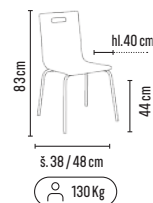

sedák možno očalounit koženkou za příplatek 495 Kč / sedák, minimální množství pro čalounění 10 ks sedáků

CENY BEZ DPH (dle objednaného množství)

TYP	1-4 ks	5-39 ks	≥ 40 ks
AKCE JARO - MEGAN (třešeň, dub sněžný, fialová, tmavě zelená)	995,-	945,-	895,-
MEGAN	1 095,-	1 045,-	995,-