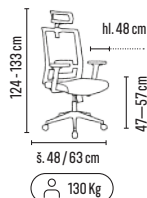

DAREN CR 2
červená

DAREN / DAREN 2

od **3 395,-**

- velmi pohodlná kancelářská židle v široké nabídce barev
- synchronní mechanika s blokadou v několika pozicích
- výškově stavitelná hlavová opěrka (model DAREN)
- opěrák a hlavová opěrka čalouněny samonosnou síťovinou v barvě sedáku
- sedák čalouněný vysoce odolnou látkou
- výškově a hloubkově stavitelné područky
- výškově stavitelná bederní opěrka
- vyztužený nylonový kříž s nosností 130 kg
- VKC 160 sada 5 ks koleček na tvrdé podlahy (lino, plovoucí podlaha apod.) za příplatek 399,- Kč bez DPH