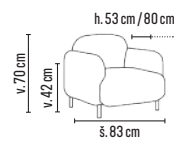

1

SEDACÍ SOUPRAVY A KŘESLA

lahvově zelená

CONY 50, 70
konferenční stolky,
najdete na str. 176

Skladem

eucalyptus

HENRIETA 1

od **7 190,-**

- 1, 3 místná sedací souprava kombinuje retro styl s moderním pojetím
- výrazně polstrovaný sedák, opěrák i široké područky působí plně a útulně
- kovové nohy v černém laku dodávají lehkost a moderní kontrast k oblym tvarům

eucalyptus

lahvově zelená

běžová

eucalyptus

HENRIETA 3

od **12 790,-**

- konstrukce křesla je tvořena dřevěnou kostrou s výplní z husté pěny a vlnkovitých pružin, což zajišťuje dlouhodobý komfort, tvarovou stálost a optimální oporu při sezení

200 Kg

500 Kg

CENY BEZ DPH (dle objednaného množství)

TYP	PROVEDENÍ	BAREVNÉ PROVEDENÍ	ROZMĚRY v × š × h (mm)	1–2 ks	3–4 ks	≥ 5 ks
HENRIETA 1	křeslo	eucalyptus, béžová, lahvově zelená	700 × 830 × 800	7 590,-	7 390,-	7 190,-
HENRIETA 3	trojkřeslo	eucalyptus, béžová, lahvově zelená	700 × 1830 × 800	13 390,-	13 090,-	12 790,-

05—2026

JP-KONTAKT