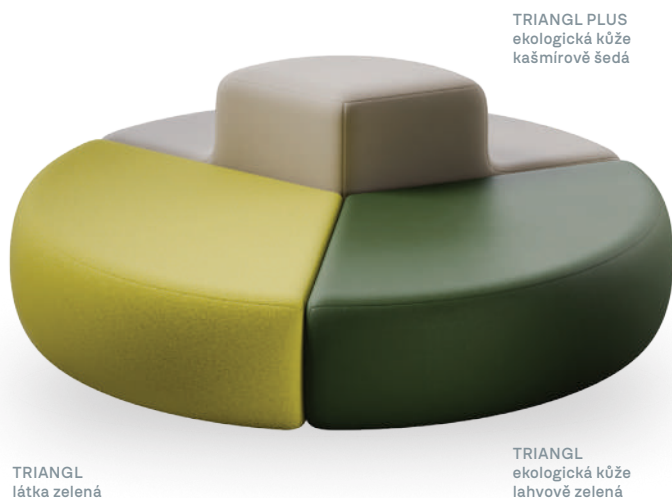

STONE 80
látka šedá

TRIANGL
látka zelená

TRIANGL PLUS
ekologická kůže
kašmírově šedá

TRIANGL
ekologická kůže
lahvově zelená