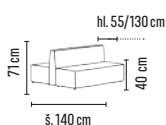

05-2026 JP-KONTAKT

1

SEDACÍ SOUPRAVY A KŘESLA

Skladem 

DUO LOUNGE

14 990,-

- moderní pohovka s čistým, hranatým designem umožňuje sedět z obou stran. Díky tomu je ideální k volnému umístění do prostoru.
- vodorovný prořev dodává pohovce moderní vzhled
- kvalitní výplň spolu s vysoce odolnou látkou zaručuje vysokou odolnost a pohodlné sezení