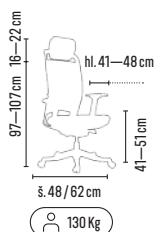

CENA BEZ DPH (dle objednaného množství)

TYP	SEDÁK	1-2 ks	3-4 ks	≥ 5 ks
HANAH	látka	5 995,-	5 795,-	5 595,-
HANAH	koženka	5 995,-	5 795,-	5 595,-

CARISMA

od **5 595,-**

- nadstandardní kancelářská židle s výškově stavitelným opěrákem
- multifunkční synchronní mechanika DONATI s několikanásobnou blokadí opěrku
- 3D stavitelné područky s polštářem z PU pěny
- výškově stavitelná opěrka hlavy s úhlovým přizpůsobením
- nastavitelná hloubka bederní opěrky, sedák a hlavová opěrka čalouněny elastickou látkou
- opěrák čalouněný v prodyšné síťovině černé barvy
- hliníkový kříž nebo moderní černý kříž
- záruka: 36 měsíců
- VKC 160 sada 5 ks koleček na tvrdé podlahy (lino, plovoucí podlaha apod.) za příplatek 399,- Kč bez DPH