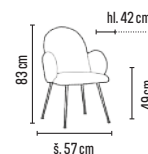

TEDDY

od **1990,-**

krémová

Skladem 
 140 Kg 

světle šedá

- moderní konferenční křeslo
- sedák a opěrák čalouněn potahovou látkou žinylkového vzhledu
- kovová konstrukce opatřená černým práškovým lakem

 140 Kg