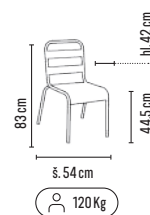

05—2026

JP-KONTAKT