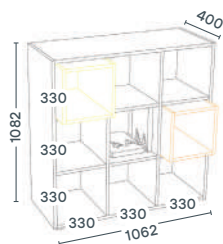

TETRIS NA

5 040,-

CENA BEZ DPH

TYP	POPIS	
TETRIS N A	základní modul nízký	5 040,-