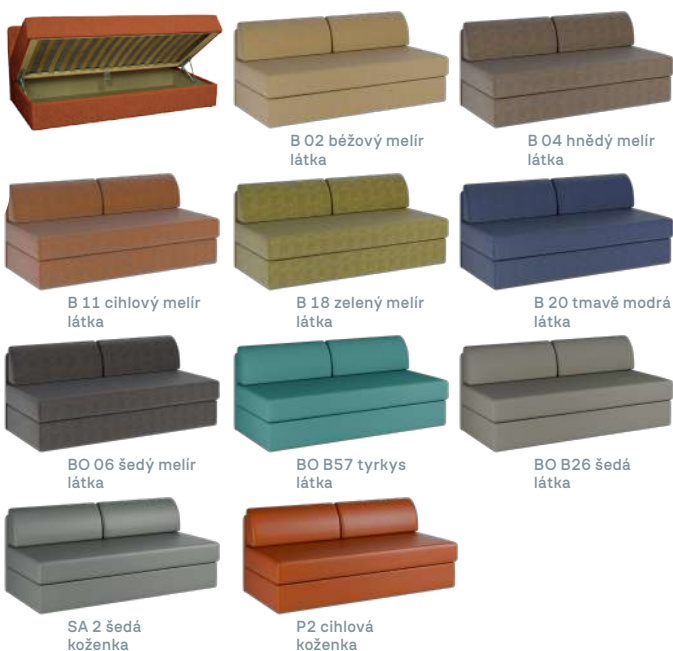

Skladem

Skladem

1

POHOVKY A VÁLENDY

BE 5 béžová koženka

MARIANA S OPĚRKOU

od **11 790,-**

- celočalouněná pohovka určena pro trvalé spaní
- velký úložný prostor snadno dostupný vyklopením pohovky vzhůru
- pohodlný tvarovaný opěrák