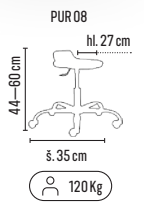

LABORATORNÍ A PROVOZNÍ ŽIDLE

- kvalitní laboratorní a provozní židle zajišťují zdravé sezení
- sedák a opěrák zhotoven ze zdravotně nezávadného polyuretanu (PUR), který umožňuje snadné čištění běžnými prostředky i případnou dezinfekcí
- odolnost proti chemikáliím, olejům i mechanickému poškození
- nastavení výšky sezení plynovými pístitmi
- 5-ti ramenné kříže - černé nylonové nebo chromované

- všechny židle standardně vybaveny pogumovanými kolečky pro tvrdé podlahy
- možnost příkoupění kluzáků - VKC 300 - 5 ks za cenu 249,- bez DPH
- možnost dokoupit sadu 5 ks antistatických koleček za cenu 990,- Kč bez DPH

PUR 05

od **1 190,-**

CENA BEZ DPH (dle objednaného množství)

TYP	TYP KŘÍŽE	VÝŠKA SEZENÍ (CM)	1-2 ks	3-4 ks	≥ 5 ks
PUR 05	černý nylon	42 - 57	1 290,-	1 240,-	1 190,-
PUR 06 N	chrom	42 - 57	1 490,-	1 440,-	1 390,-

PUR 08

PUR 10

od **1 990,-**

CENA BEZ DPH (dle objednaného množství)

TYP	TYP KŘÍŽE	VÝŠKA SEZENÍ (CM)	1-2 ks	3-4 ks	≥ 5 ks
PUR 10	chrom	65 - 87	2 190,-	2 140,-	1 990,-
PUR 08	chrom	44 - 60	1 590,-	1 540,-	1 490,-

Skladem **130 Kg**

PUR 13

od **2 090,-**

- provozní židle s tvarovaným sedákem z polyuretanové pěny
- nastavení výšky sedu
- kolečka pro tvrdé podlahy
- PUR 13 - opěrný kruh pro nohy

PUR 11

od **1 690,-**

130 Kg

130 Kg

CENY BEZ DPH (dle objednaného množství)

TYP	1-4 ks	5-9 ks	≥ 10 ks
PUR 13	2 190,-	2 140,-	2 090,-
PUR 11	1 790,-	1 740,-	1 690,-

Skladem **150 Kg**

PUR 43

od **1 890,-**

- pracovní stolička o třech různých výškách
- sedák ze zdravotně nezávadného polyuretanu (PUR)
- výška 45 cm, 55 cm nebo 65 cm
- průměr sedáku 33 cm
- stabilní trubková konstrukce průměr 25 mm v provedení nerezová ocel

CENY BEZ DPH (dle objednaného množství)

TYP	VÝŠKA SEZENÍ (cm)	1-4 ks	5-9 ks	≥ 10 ks
PUR 43	65	1 990,-	1 940,-	1 890,-
PUR 42	55	1 790,-	1 740,-	1 690,-
PUR 41	45	1 590,-	1 540,-	1 490,-

1

LABORATORNÍ A PROVOZNÍ ŽIDLE

05-2026

JP-KONTAKT