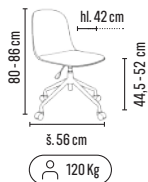

05-2026

JP-KONTAKT

olivová

POLLY MOBIL

od **1 990,-**

- židle na kolečkách minimalistického vzhledu a čistých linií, která se hodí jak k pracovním stolům, tak stolům jednacím nebo do učeben a školících místností
- jedinečnost tvoří barevné sládnění plastové skořepiny, kovových nohou a čalounění sedáku
- sedák z komfortní pěny čalouněný látkou
- výškově stavitelná
- standardně dodávána s kolečky pro měkké podlahy
- možno dokoupit kolečka pro tvrdé podlahy