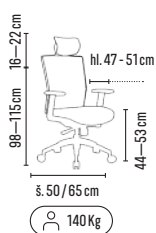

černá

Skladem
150 Kg
Hlubkový posuv
sedáku

SILUETT

od **4 590,-**

- kvalitní židle jedinečného designu v elegantní linii
- sedák je čalouněný látkou a jeho výplň tvoří kvalitní studená pěna s ergonomickým tvarováním
- hlubkový posuv sedáku
- synchronní mechanika s možností aretace ve zvolené poloze
- opěrák je čalouněný samonosnou síťovinou
- výškově nastavitelné měkkčené područky
- leštěný 5-ti ramenný hliníkový kříž se zvýšenou nosností až do 150 kg
- velkopřůměrová kolečka na koberce
- VKC 200 sada 5 ks koleček na tvrdé podlahy (lino, plovoucí podlaha apod.) za příplatek 249,- Kč bez DPH