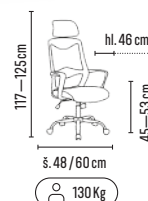

černá

CENA BEZ DPH (dle objednaného množství)

TYP	1-4 ks	5-9 ks	≥ 10 ks
AVANTI	3 195,-	3 095,-	2 995,-