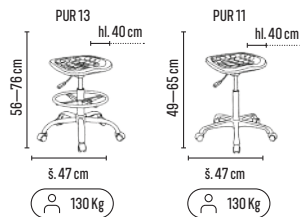

130 Kg

130 Kg

CENY BEZ DPH (dle objednaného množství)

TYP	1-4 ks	5-9 ks	≥ 10 ks
PUR 13	2 190,-	2 140,-	2 090,-
PUR 11	1 790,-	1 740,-	1 690,-