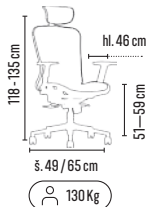

Skladem
140 Kg

modrá

LUCAS LUX

od **4 795,-**

- komfortní kancelářská židle se sedákem z tvarované pěny
- synchronní mechanismus s možností aretace v několika polohách
- opěrák čalouněný samonosnou síťovinou černé barvy
- sedák a hlavová opěrka čalouněny vysoce odolnou elastickou látkou
- výškově stavitelná opěrka hlavy
- výškově stavitelné područky
- výškově stavitelná bederní opěrka,
- zesílený kovový leštěný kříž
- VKC 160 sada 5 ks koleček na tvrdé podlahy (lino, plovoucí podlaha apod.) za příplatek 399,- Kč bez DPH