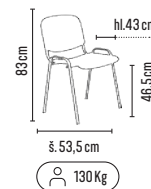

- tvarovaný sedák zajistí komfort při sezení
- svařovaná kostra

ZETA ST

od **660,-**

CENA BEZ DPH (dle objednaného množství)

TYP	KOSTRA	1 - 19 ks	20 - 59 ks	≥ 60 ks
ZETA ST	stříbrná	790,-	690,-	660,-
ZETA N	černá	790,-	690,-	660,-

PESCARAN

od **895,-**

CENA BEZ DPH (dle objednaného množství)

TYP	KOSTRA	1 - 19 ks	20 - 59 ks	≥ 60 ks
PESCARA N	černá	1 095,-	995,-	895,-
PESCARA CR	chrom	1 245,-	1 195,-	1 045,-

05-2026

JP-KONTAKT