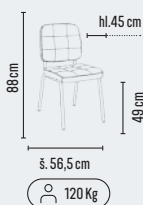

Skladem

LORY

od **1899,-**

- elegantní konferenční židle
- sedák čalouněný látkou
- prodyšný síťovaný opěrák, plastové područky
- svařovaná chromová kostra
- stohovatelná

CENY BEZ DPH (dle objednaného množství)

TYP	PROVEDENÍ		1–9 ks	10–19 ks	≥ 20 ks
LORY	černá	chrom	1 999,-	1 949,-	1 899,-
LORY	modrá, šedá, vínová	chrom	2 499,-	2 449,-	2 399,-

JIMY

od **1640,-**

- konferenční židle s elegantním proševem
- čalouněné v ekologické kůži
- robustní ocelová chromovaná kostra

Skladem

CENY BEZ DPH (dle objednaného množství)

TYP	1–4 ks	5–9 ks	10–19 ks	≥ 20 ks
JIMY	1 790,-	1 740,-	1 690,-	1 640,-

Skladem

Happy color

ROSELLA

od **1840,-**

- pohodlná konferenční křesla s originálním designem
- stabilní chromovaná ocelová kostra
- čalouněné v lehe udržovatelné ekologické kůži PU, která je díky své odolnosti používána i na moderní sedací soupravy

CENY BEZ DPH (dle objednaného množství)

TYP	1–4 ks	5–9 ks	10–19 ks	≥ 20 ks	
ROSELLA	2 590,-	2 490,-	2 390,-	2 290,-	
HAPPY COLOR	černá, žlutá, tmavě modrá	1 990,-	1 940,-	1 890,-	1 840,-

1

KONFERENČNÍ ŽIDLE A KŘESLA

05–2026

JP-KONTAKT