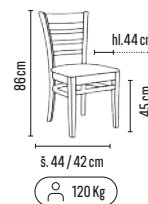

buk/hnědo-šedá

ISOLDA

od **2 290,-**

CENA BEZ DPH (dle objednaného množství)

TYP	1 - 19 ks	20 - 59 ks	≥ 60 ks
ISOLDA	2 490,-	2 390,-	2 290,-

TRISTAN

od **2 290,-**

CENA BEZ DPH (dle objednaného množství)

TYP	1 - 19 ks	20 - 59 ks	≥ 60 ks
TRISTAN	2 490,-	2 390,-	2 290,-

1

JÍDELNÍ ŽIDLE

JÍDELNÍ ŽIDLE PŘEKLIŽKOVÉ

- sedák a opěrák z bukové překližky
- opatřeny transparentním lakem
- stohovatelná

Skladem

130 Kg