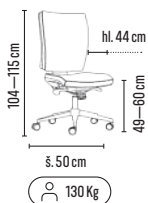

látka
cihlová

Skladem 
130 Kg 
Happy color 

VYBERTE SI SVOU OBLÍBENOU BARVU

CRYSTAL

od **3 590,-**

- celočalouněná židle s příjemnou ergonomií
- vhodné pro celodenní sezení
- ergonomicky tvarovaný sedák a opěrák z komfortní tvarované pěny lité za studena
- synchronní mechanika s několikanásobnou blokací a s nastavením síly protitlaku opěráku dle hmotnosti uživatele
- výškové nastavení opěráku systémem up & down
- 3D područky s měkčenou vrchní plochou
- univerzální pogumovaná kolečka vhodná pro všechny typy povrchů
- chromovaný kříž se zvýšenou nosností 130 kg
- možnost dokoupit sadu 5 ks antistatických koleček za cenu 990,- Kč bez DPH