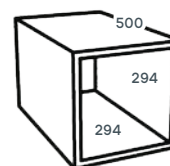

TYP	POPIS	
LEVEL N	žlutá odio, mandarínka, červená flamengo, pastelově modrá, antracitová	980,-

1

HRAVÉ SKŘÍŇKY