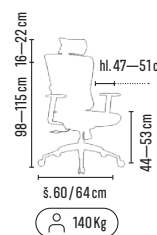

černá šedá červená modrá zelená

CENA BEZ DPH (dle objednaného množství)

TYP	1–4 ks	5–9 ks	≥ 10 ks
ANDREAS	6 395,-	6 195,-	5 995,-
ANDREAS 4D	6 995,-	6 795,-	6 595,-

modrá

Skladem 
140 Kg 
Hlubkový posuv
sedáku 