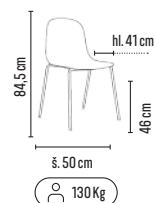

1

PLASTOVÉ ŽIDLE

TVAR, LINIE,
A BARVY TVOŘÍ
JEDINEČNOST

Skladem
130 Kg

POLLY

od **1090,-**

- celoplastová židle minimalistického vzhledu a čistých linií
- jedinečnost tvoří jednotné barevné provedení plastové skořepiny a kovových nohou
- omyvatelný povrch pro snadnou údržbu
- plastové kluzáky na ochranu podlahových krytin
- stohovatelná

VIDEO PREZENTACE
NA WEBU

CENY BEZ DPH (dle objednaného množství)

TYP	PROVEDENÍ KOSTRY	1–19 ks	20–59 ks	≥ 60 ks
POLLY	lakovaná	1 290,-	1 190,-	1 090,-