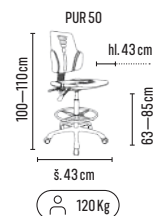

CENY BEZ DPH (dle objednaného množství)

TYP	1-4 ks	5-9 ks	≥ 10 ks
PUR 62	3 190,-	3 090,-	2 990,-
PUR 64	3 490,-	3 390,-	3 290,-

PROVOZNÍ ŽIDLE

Skladem

PUR 51

PUR 50

od **3 490,-**

- ergonomická laboratorní židle pro bezpečné a pohodlné sezení
- sedák a opěrák ze zdravotně nezávadného polyuretanu (PUR)
- snadné čištění běžnými prostředky i případnou dezinfekcí
- odolnost proti chemikáliím, olejům i mechanickému poškození
- nastavení výšky sezení plynovým pístem
- výškové, hloubkové a úhlově nastavitelný opěrák
- standardně dodáváno s kolečky na tvrdou podlahu
- chromovaný opěrný kruh na nohy (PUR 50)