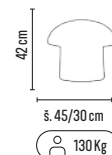

CENA BEZ DPH

TYP	1-2 ks	3-4 ks	≥ 5 ks
RONDO IN, RONDO OUT, RONDO STRAIGHT	7 990,-	7 690,-	7 390,-

CENA BEZ DPH (dle objednaného množství)

TYP	PROVEDENÍ	1-2 ks	3-4 ks	≥ 5 ks
MUSHROOM	modrá, žlutá, zelená, béžová	2 990,-	2 890,-	2 790,-

05-2026 JP-KONTAKT