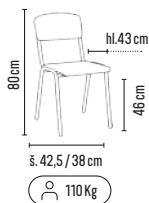

JÍDELNÍ ŽIDLE

- velmi pevná a stabilní dřevěná židle
- dřevěná kostra z bukového dřeva v přírodním buku nebo moření ořech

Skladem

- židle Isolda má ergonomicky tvarovaný sedák
- židle Tristan sedák čalouněný v hnědo – šedé látce

ISOLDA

od **2 290,-**

CENA BEZ DPH (dle objednaného množství)

TYP	1 - 19 ks	20 - 59 ks	≥ 60 ks
ISOLDA	2 490,-	2 390,-	2 290,-

TRISTAN

od **2 290,-**

CENA BEZ DPH (dle objednaného množství)

TYP	1 - 19 ks	20 - 59 ks	≥ 60 ks
TRISTAN	2 490,-	2 390,-	2 290,-

1

JÍDELNÍ ŽIDLE

JÍDELNÍ ŽIDLE PŘEKLIŽKOVÉ

- sedák a opěrák z bukové překližky
- opatřeny transparentním lakem
- stohovatelná

Skladem

130 Kg

ZETA N

- stabilní kostra z trubkových ocelových profilů

- tvarovaný sedák zajistí komfort při sezení
- svařovaná kostra

ZETA ST

od **660,-**

CENA BEZ DPH (dle objednaného množství)

TYP	KOSTRA	1 - 19 ks	20 - 59 ks	≥ 60 ks
ZETA ST	stříbrná	790,-	690,-	660,-
ZETA N	černá	790,-	690,-	660,-

PESCARAN

od **895,-**

CENA BEZ DPH (dle objednaného množství)

TYP	KOSTRA	1 - 19 ks	20 - 59 ks	≥ 60 ks
PESCARA N	černá	1 095,-	995,-	895,-
PESCARA CR	chrom	1 245,-	1 195,-	1 045,-

05-2026

JP-KONTAKT