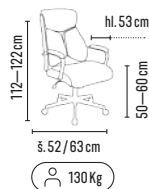

LOTUS

od **4 995,-**

- pohodlné křeslo s výraznou bederní částí
- čalouněné v ekologické kůži
- houpací mechanika s možností aretace v základní pozici
- čalouněné chromované područky
- chromovaný kříž
- VKC 200 sada 5 ks koleček na tvrdé podlahy (lino, plovoucí podlaha apod.) za příplatek 249,- Kč bez DPH