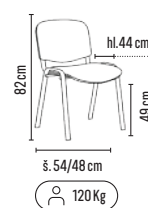

MESSINA CR

od **899,-**

- stohovatelná konferenční židle
- odolný rám z oválných ocelových profilů
- záda a sedák opatřené odolným plastovým krytem
- výplň tvoří komfortní pěna očalouněná látkou nebo koženkou