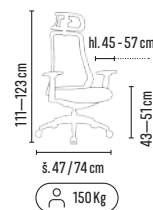

černá

modrá