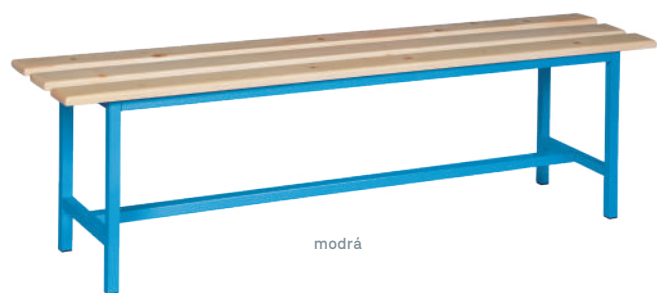

ŠATNÍ LAVICE - LATĚ Z MASIVU

modrá

SLD 150

od **2 890,-**

- lavice vyrobené z robustních ocelových profilů
- sedací plocha je osazena masivním dřevem
- povrchová úprava konstrukce vypalovacím práškovým lakem v odstínu RAL 7035 šedá, RAL 7016 antracit nebo RAL 5012 modrá