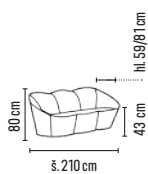

CENA BEZ DPH

TYP	PROVEDENÍ	
CLOUD	pískově šedá/zelená	17 990,-