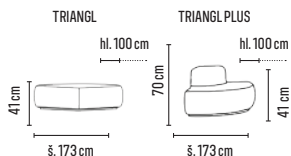

TRIANGL / TRIANGL PLUS

od **8 990,-** / od **12 990,-**

- moderní a variabilní systém sezení
- trojúhelníkové moduly umožňují vytvářet nejrůznější kombinace sezení
- při použití modulu s opěrákem TRIANGL PLUS a modulu bez opěráku TRIANGL lze sestavovat kontrastní a hravé sestavy
- moduly mají velmi kvalitní výplň a jsou čalouněny odolnou látkou nebo ekologickou kůží, což zaručuje pohodlí a dlouhou životnost
- díky své flexibilitě se hodí např. do vstupních prostor, hal, recepcí, odpočinkových a čekacích zón, jednacích místností, družin, kluboven ...