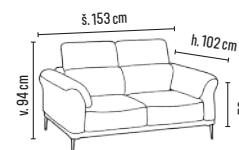

RIVIERA - 3
látka světle šedá