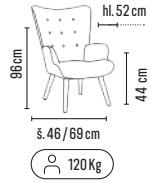

CENY BEZ DPH (dle objednaného množství)

TYP	1–2 ks	3–4 ks	≥ 5 ks
OAZA	3 990,-	3 790,-	3 590,-

DAMIAN

od **3 590,-**

- pohodlné celočalouněné křeslo
- pevnou a stabilní konstrukcí zajišťuje kvalitní pěnová výplň
- chromované kovové nožičky
- čalounění kvalitní látkou či koženkou