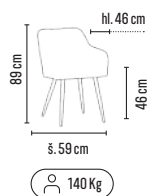

140 Kg

Skladem
 140 Kg