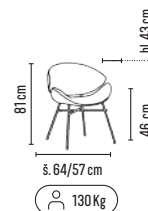

Skladem
150 Kg

Skladem
130 Kg

BOLERO

od **5 990,-**

- křeslo, které na první pohled zaujme a dodá prostoru osobitý charakter
- baculatý, velký sedák poskytuje pohodlí a maximální komfort sezení
- ergonomicky tvarovaný opěrák zajišťuje přirozenou oporu zad
- kostra v černém laku
- čalouněno látkou

CENA BEZ DPH (dle objednaného množství)

TYP	PROVEDENÍ	1-2 ks	3-4 ks	≥ 5 ks
BOLERO	oranžová, modrá	6 490,-	6 290,-	5 990,-

SHELL

od **3 990,-**

- elegantní a velmi pohodlná konferenční židle
- opěrák a sedák plynule přecházejí v zaoblený rádius připomínající mušli. Toto ergonomické tvarování zajišťuje pohodlné sezení a příjemnou oporu zad
- velmi stabilní černá kovová kostra podtrhuje moderní vzhled a zaručuje pevnost a vyšší nosnost židle
- hodí se do kanceláří, veřejných prostor, jednacích místností, společenských sálů...
- čalouněna v látce

běžová

CENA BEZ DPH (dle objednaného množství)

TYP	PROVEDENÍ	1-2 ks	3-4 ks	5-9 ks	≥ 10 ks
SHELL	červená, běžová, žlutá	4 590,-	4 390,-	4 190,-	3 990,-