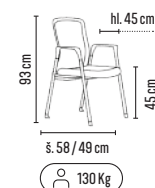

130 Kg

bílá/šedá látka bílá/modrá látka bílá/oranžová látka bílá/červená látka

černá/černá látka černá/šedá látka černá/modrá látka černá/zelená látka

CENA BEZ DPH (dle objednaného množství)

TYP	SEDÁK	1-4 ks	5-9 ks	≥ 10 ks
MARTA - W, MARTA - B	látka	2 595,-	2 495,-	2 395,-