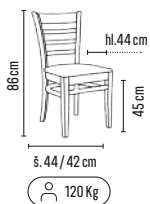

ořech/hnědo-šedá