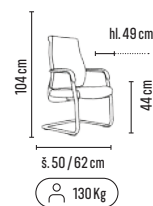

CENY BEZ DPH (dle objednaného množství)

TYP	1-2 ks	3-4 ks	≥ 5 ks
LINCOLN	9 590,-	8 990,-	8 590,-

CENY BEZ DPH (dle objednaného množství)

TYP	1-2 ks	3-4 ks	≥ 5 ks
LINCOLN - K	4 990,-	4 790,-	4 590,-