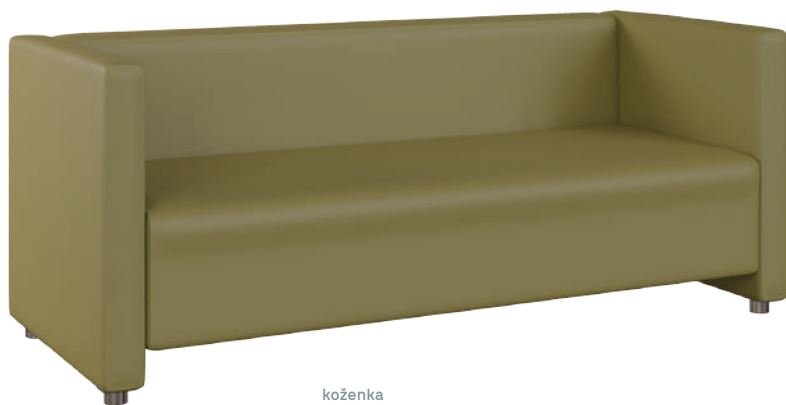

koženka
zelinkavá

MIRA-3

od **11 390,-**

CENA BEZ DPH (dle objednaného množství)

TYP	PROVEDENÍ	ROZMĚRY v × š × h (mm)	1-2 ks	3-4 ks	≥ 5 ks
MIRA - 1	křeslo	700 × 700 × 700	6 390,-	6 190,-	5 990,-
MIRA - 2	dvojkřeslo	700 × 1250 × 700	8 790,-	8 590,-	8 390,-
MIRA - 3	trojkřeslo	700 × 1700 × 700	11 990,-	11 690,-	11 390,-

05-2026

JP-KONTAKT