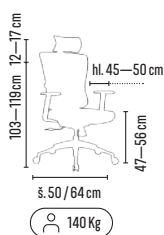

zelená oranžová modrá červená černá

CENA BEZ DPH (dle objednaného množství)

TYP	1–5 ks	6–12 ks	≥ 13 ks
ALANIS	6 395,-	6 195,-	5 995,-

ANDREAS, ANDREAS 4D

od **5 995,-** / od **6 595,-**

- variabilní kancelářská židle s opěrákem a hlavovou opěrkou čalouněnou síťovinou té nejvyšší kvality
- sedák čalouněný speciální prošivanou látkou
- vnitřek sedáku vyroben ze samozhášivé injektované pěny
- synchronní mechanismus s možností blokace ve zvolené poloze
- výškově stavitelný opěrák
- hlubkový posuv sedáku
- výškové a úhlově stavitelná opěrka hlavy
- výškově stavitelná bederní opěrka
- leštěný 5-ti ramenný hliníkový kříž s velkopřůměrovými kolečky
- ANDREAS - výškově stavitelné područky
- ANDREAS 4D - područky výškově stavitelné, otočné do stran, hlubkově stavitelné, posouvání dotykové plochy vpřed a vzad
- VKC 160 sada 5 ks koleček na tvrdé podlahy (lino, plovoucí podlaha apod.) za příplatek 399,- Kč bez DPH