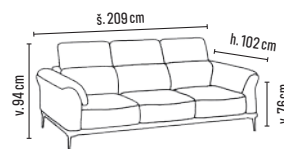

RIVIERA - 3
látka světle šedá