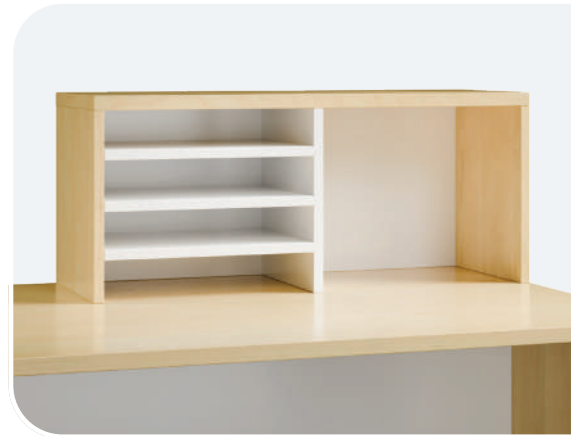

1

KOLEKCE NÁBYTKU COLUMBA

1 COLUMBA - KONTEJNER PŘÍSTAVNÝ

OKC - 8V
javor horský, bílá
43 × 56 (80) × 75 cm

2 COLUMBA - KONTEJNER POJÍZDNÝ

OK - V1
javor horský, bílá
43 × 56 × 60 cm

3 COLUMBA - STŮL NA KOVĚ PODNOŽI

OPK 28 - 14
bílá
140 × 80 × 75 cm

4 COLUMBA - SKŘIŇ NÍZKÁ

OV 2 - 4D
javor horský, bílá
40 × 40 × 75 cm

5 COLUMBA - SKŘIŇ NÍZKÁ

OV 2 - 8D
javor horský, bílá
80 × 40 × 75 cm

6 KANCELÁŘSKÁ ŽIDLE

DAREN 2
šedá
63 × 48 × 133 cm