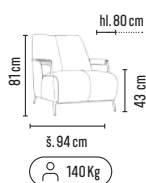

140 Kg

CENA BEZ DPH (dle objednaného množství)

TYP	PROVEDENÍ	1-2 ks	3-4 ks	≥ 5 ks
ARTEMIS	nugátová, šedo-zelená	11 690,-	11 390,-	10 990,-