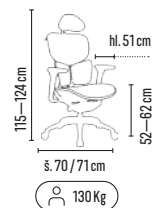

ERGOSTAR

od **14 990,-**

- manažerská židle čalouněná černou ekologickou kůží
- synchronní mechanika (integrována do sedáku) s možností aretace ve zvolené poloze a s nastavením síly protitlaku opěrku dle hmotnosti uživatele
- výškově a úhlově nastavitelná opěrka hlavy
- křídlová bederní opěrka dokonale obejmě Vaše bedra. Zároveň je jí možné výškově nastavit a tak lze dosáhnout maximální podpory
- hloubkový posuv sedáku
- výškově nastavitelný opěrák
- výškově a úhlově nastavitelné područky s měkčenou plochou
- integrované ramínko na zadní části opěrku
- hliníkový kříž v černém nástřiku
- VKC 160 sada 5 ks koleček na tvrdé podlahy (lino, plovoucí podlaha apod.) za příplatek 399,- Kč bez DPH

černá/ černá