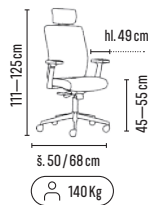

Skladem
150 Kg
Hlubkový posuv sedáku

šedá

WAVE

od **5 590,-**

- elegantně tvarovaná kancelářská židle čistých linií
- opěrák ve tvaru vlny s integrovanou bederní opěrkou, čalouněný samonosnou síťovinou
- vyšší a ergonomicky zaoblený sedák z tvarované pěny
- synchronní mechanika s možností aretace ve 4 zvolených polohách
- hlubkový posuv sedáku
- nylonový kříž s kolečky pro tvrdé podlahy
- VKC 200 sada 5 ks koleček na tvrdé podlahy (lino, plovoucí podlaha apod.) za příplatek 249,- Kč bez DPH