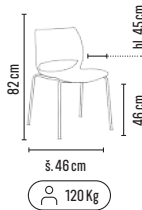

DORIS

od **1290,-**

- výjimečné spojení sedáku a opěráku se zadním otvorem dává této židli lehkost a praktické využití pro snadné uchopení
- odpružený a zároveň pevný plast poskytuje navíc velmi příjemné sezení
- plastové kluzáky na ochranu podlahových krytin
- stabilní chromovaná kostra
- stohovatelná

120 Kg