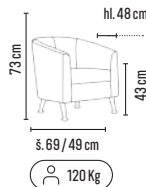

šedá

zelená

CENY BEZ DPH (dle objednaného množství)

TYP	1–2 ks	3–4 ks	≥ 5 ks
OAZA	3 990,-	3 790,-	3 590,-

DAMIAN

od **3 590,-**

- pohodlné celočalouněné křeslo
- pevnou a stabilní konstrukcí zajišťuje kvalitní pěnová výplň
- chromované kovové nožičky
- čalounění kvalitní látkou či koženkou