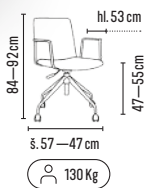

ARCA MOVE CHROME

od **2 990,-**

130 Kg