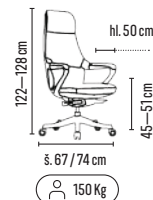

cappuccino kůže/šedohnědá (taupe) PU