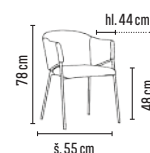

od **2 290,-**

- designové konferenční křeslo čalouněno moderní látkou manšestrového vzhledu
- kovová konstrukce opatřená černou práškovou barvou

pudrová

šedá

modrá

VIDEO PREZENTACE
NA WEBU

 140 Kg

CENA BEZ DPH (dle objednaného množství)