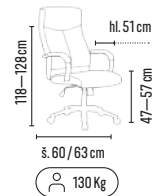

Skladem
130 Kg
Happy color

CAMERON

od **2 795,-**

- křesla čalouněná vysoce odolnou látkou
- houpací mechanismus s aretací v základní poloze
- ocelové područky s čalouněním
- zesílený ocelový chromový kříž
- VKC 200 sada 5 ks koleček na tvrdé podlahy (lino, plovoucí podlaha apod.) za příplatek 249,- Kč bez DPH

Skladem
130 Kg
Happy color

BERGAMO

od **3 595,-**

- látkové křeslo s maximální ergonomií
- čalouněné v odolné elastické látce
- houpací mechanika s možností aretace v základní pozici
- měkké čalouněné područky
- chromový 5-ti ramenný kříž
- standardně vybaveno pogumovanými kolečky pro tvrdé podlahy

černá

CENA BEZ DPH (dle objednaného množství)

TYP	1 - 4 ks	5 - 9 ks	≥ 10 ks
CAMERON	3 895,-	3 695,-	3 295,-
HAPPY COLOR (černá/oranžová, černá/šedá)	2 995,-	2 895,-	2 795,-

CENA BEZ DPH (dle objednaného množství)

TYP	1 - 4 ks	5 - 9 ks	≥ 10 ks
BERGAMO	4 495,-	4 295,-	3 995,-
HAPPY COLOR (modrá)	3 995,-	3 795,-	3 595,-