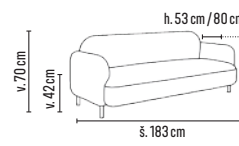

500 Kg

CENY BEZ DPH (dle objednaného množství)

TYP	PROVEDENÍ	BAREVNÉ PROVEDENÍ	ROZMĚRY v × š × h (mm)	1–2 ks	3–4 ks	≥ 5 ks
HENRIETA 1	křeslo	eucalyptus, béžová, lahvově zelená	700 × 830 × 800	7 590,-	7 390,-	7 190,-
HENRIETA 3	trojkřeslo	eucalyptus, béžová, lahvově zelená	700 × 1830 × 800	13 390,-	13 090,-	12 790,-

05—2026

JP-KONTAKT