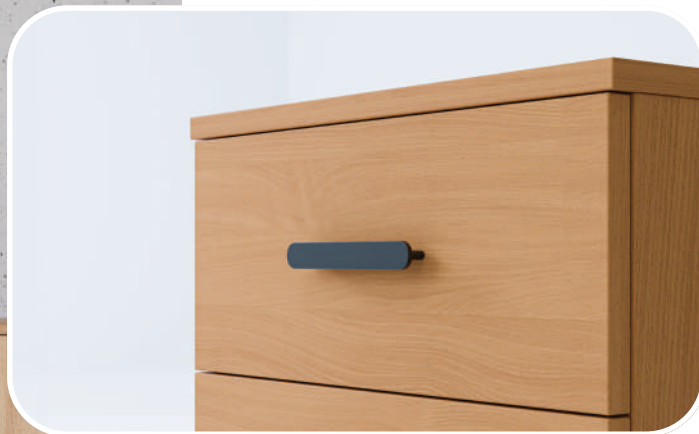

Navrháme, vyrobíme

KLASIKA, KTERÁ NEOMRZÍ

5

1

KANCELÁŘSKÝ NÁBYTEK LINIE

4

6

1 KANCELÁŘSKÉ ŽIDLE

DAREN
šedá látka
str. 128

2 LINIE - STŮL PRACOVNÍ

LP 28 - 16
dub bardolino
160 × 80 × 75 cm

3 KONTEJNER S CENTRÁLNÍM ZÁMKEM

LKC - 00
bílá
43 × 56 × 60 cm

4 LINIE - SKŘÍŇKA VYSOKÁ PROSKLENÁ

LN5 - 7DS
dub bardolino
72 × 40 × 182,2 cm

5 LINIE - SKŘÍŇKA VYSOKÁ OTEVŘENÁ

LN5 - 4N
dub bardolino
36 × 40 × 182,2 cm

6 LINIE - SKŘÍŇ VYSOKÁ 4-DVEŘOVÁ

LN5 - 74D
dub bardolino
72 × 40 × 182,2 cm

7 LINIE - PŘÍSTAVBA JEDNACÍ

LSC - 160
dub bardolino
180 × 60 × 75 cm

08 - 2026

JP-KONTAKT