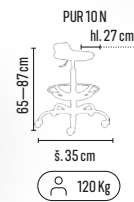

LABORATORNÍ A PROVOZNÍ ŽIDLE

- kvalitní laboratorní a provozní židle zajišťují zdravé sezení
- sedák a opěrák zhotoven ze zdravotně nezávadného polyuretanu (PUR), který umožňuje snadné čištění běžnými prostředky i případnou dezinfekcí
- odolnost proti chemikáliím, olejům i mechanickému poškození
- nastavení výšky sezení plynovými pístitmi
- 5-ti ramenné kříže - černé nylonové nebo chromované

- všechny židle standardně vybaveny pogumovanými kolečky pro tvrdé podlahy
- možnost příkoupění kluzáků - VKC 300 - 5 ks za cenu 249,- bez DPH
- možnost dokoupit sadu 5 ks antistatických koleček za cenu 990,- Kč bez DPH

PUR 05

od **1 190,-**

CENA BEZ DPH (dle objednaného množství)

TYP	TYP KŘÍŽE	VÝŠKA SEZENÍ (CM)	1-2 ks	3-4 ks	≥ 5 ks
PUR 05	černý nylon	42 - 57	1 290,-	1 240,-	1 190,-
PUR 06 N	chrom	42 - 57	1 490,-	1 440,-	1 390,-

PUR 08

PUR 10

od **1 990,-**

CENA BEZ DPH (dle objednaného množství)

TYP	TYP KŘÍŽE	VÝŠKA SEZENÍ (CM)	1-2 ks	3-4 ks	≥ 5 ks
PUR 10	chrom	65 - 87	2 190,-	2 140,-	1 990,-
PUR 08	chrom	44 - 60	1 590,-	1 540,-	1 490,-

Skladem **130 Kg**

PUR 13

od **2 090,-**

- provozní židle s tvarovaným sedákem z polyuretanové pěny
- nastavení výšky sedu
- kolečka pro tvrdé podlahy
- PUR 13 - opěrný kruh pro nohy

PUR 11

od **1 690,-**

130 Kg

130 Kg

CENY BEZ DPH (dle objednaného množství)

TYP	1-4 ks	5-9 ks	≥ 10 ks
PUR 13	2 190,-	2 140,-	2 090,-
PUR 11	1 790,-	1 740,-	1 690,-

Skladem **150 Kg**

PUR 43

od **1 890,-**

- pracovní stolička o třech různých výškách
- sedák ze zdravotně nezávadného polyuretanu (PUR)
- výška 45 cm, 55 cm nebo 65 cm
- průměr sedáku 33 cm
- stabilní trubková konstrukce průměr 25 mm v provedení nerezová ocel

CENY BEZ DPH (dle objednaného množství)

TYP	VÝŠKA SEZENÍ (cm)	1-4 ks	5-9 ks	≥ 10 ks
PUR 43	65	1 990,-	1 940,-	1 890,-
PUR 42	55	1 790,-	1 740,-	1 690,-
PUR 41	45	1 590,-	1 540,-	1 490,-

1

LABORATORNÍ A PROVOZNÍ ŽIDLE

05-2026

JP-KONTAKT