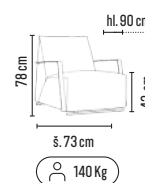

140 Kg

CENA BEZ DPH (dle objednaného množství)

TYP	PROVEDENÍ	1-2 ks	3-4 ks	≥ 5 ks
LEO	světle šedá, tmavě šedá	10 690,-	10 390,-	9 990,-