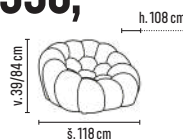

BUBBLES - 3

29 990,-

žlutá