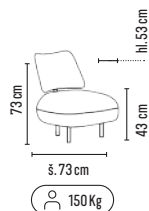

oranžová
čelní pohled