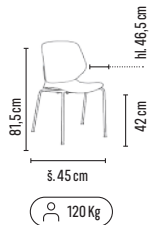

pastelově zelinkavá

pastelově zelinkavá

propojení bílé a barevné části

CENA BEZ DPH (dle objednaného množství)

TYP	PROVEDENÍ	1-9 ks	10-19 ks	≥ 20 ks
ROSA	kov/plast	1 390,-	1 290,-	1 190,-

TENT

od **4190,-**

- minimalistický tvar a zajímavá kombinace materiálu povyšují tento stůl na výrazný solitér vhodný pro všechny interiéry např. jídelny, kavárny, kanceláře, ordinace, jednací místnosti, učebny, klubovny
- kovové nohy z plochého profilu 20 × 60 mm v jemných pastelových tónech působí hravě a svěže
- vrchní deska ze slinutého kamene (přírodní materiál speciálně upravovaný), který je odolný proti poškrábání, znečištění, vysokým teplotám, otěru, desinfekčním prostředkům...
- dekor desky v bílém provedení s kresbou mramoru
- nohy jsou opatřeny podložkami proti poškrábání