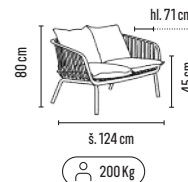

olivová

CENA BEZ DPH

TYP	PROVEDENÍ	SET OBSAHUJE	
MARBELLA	olivová, šedohnědá (taupe)	2× křeslo, 1× dvojkřeslo, 1× stolek o Ø 500 v. 400 mm, 1× stolek o Ø 600 v. 450 mm	12 990,-

05—2026

JP-KONTAKT