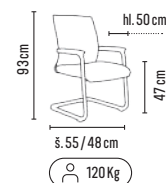

CENY BEZ DPH (dle objednaného množství)

TYP	Provedení kostry	1–4 ks	5–9 ks	≥ 10 ks
BIANCA	chrom	2 995,-	2 895,-	2 795,-

05–2026

JP-KONTAKT