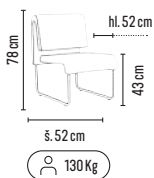

ekokůže
šedá

ekokůže
zelená

ekokůže
pastelově modrá

ekokůže
modrá