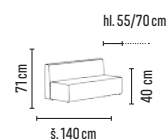

Skladem 

LOOP

10 990,-

- pohovka s čistými liniemi a pevným hranatým tvarem
- komfortní a praktické sezení
- dekorativní vodorovný prořev dodává pohovce moderní charakter
- kvalitní výplň a odolná šedá látka zajišťuje dlouhou životnost a příjemný vzhled