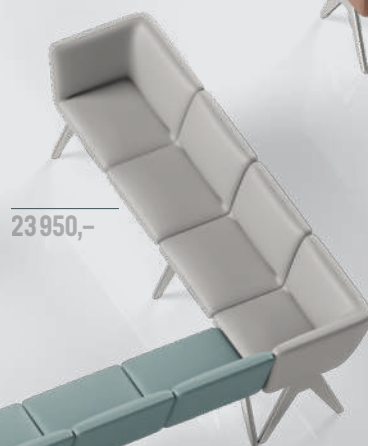

MODULÁRNÍ LAVICE SAGA

Elegantní čalouněná lavice představuje nadčasové řešení pro reprezentativní recepcce, čekací prostory i vstupní haly. Vyniká čistým moderním designem, vysokým komfortem a především mimořádnou variabilitou, díky které si každý zákazník může vytvořit sestavu přesně podle svých potřeb a charakteru prostoru. Celkový dojem podtrhují elegantní chromované nohy, které lavici dodávají lehkost, stabilitu a reprezentativní vzhled.

1

MODULÁRNÍ LAVICE SAGA

10 670,-

34 210,-

18 950,-

15 760,-

9 760,-

13 670,-

18 760,-

10 170,-

23 950,-

20 950,-

BAREVNÉ PROVEDENÍ MEDI KŮŽI:

05—2026

JP-KONTAKT