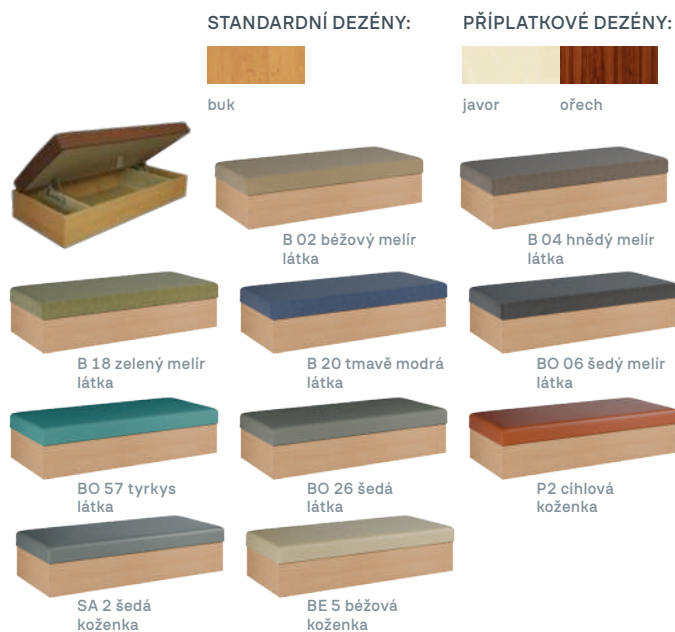

CENA BEZ DPH (dle typu čalounění)

TYP	PROVEDENÍ	ROZMĚRY š × h × v (mm)	ZATÍŽENÍ (kg)	BEST látka "B"	BORA látka "BO"	HOLY a OTO koženka "SA"
MARIANA S OPĚRKOU	pevná deska, pružiny Bonell a PUR pěna	1950 × 860 × 450	120	11 790,-	12 890,-	12 890,-
MARIANA S OPĚRKOU - ROŠT	rošt - 18 lamel, pružiny Bonell, PUR pěna	1950 × 860 × 450	130	13 390,-	14 490,-	14 490,-
DITA	pevná deska, pružiny Bonell a PUR pěna	1950 × 860 × 450	120	6 150,-	6 690,-	6 690,-
DITA - ROŠT	lamelový rošt - 18 lamel, pružiny Bonell, PUR pěna	1950 × 860 × 450	130	7 750,-	8 250,-	8 250,-

05-2026

JP-KONTAKT