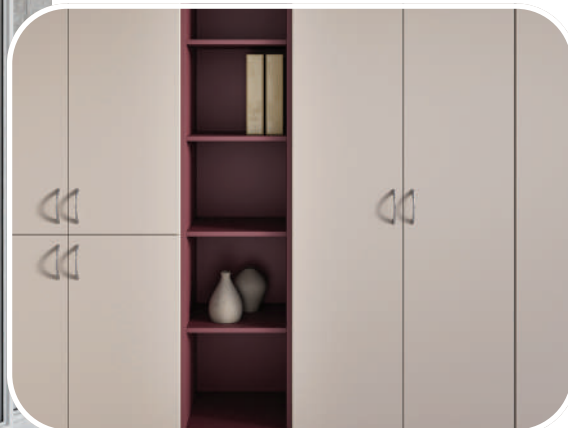

Navrháme, vyrobíme

JEDNODUCHÁ. FUNKČNÍ. VARIABILNÍ.