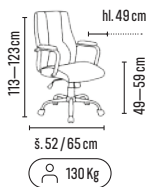

modrá

Skladem
130 Kg
Happy color

BERGAMO

od **3 595,-**

- látkové křeslo s maximální ergonomií
- čalouněné v odolné elastické látce
- houpací mechanika s možností aretace v základní pozici
- měkké čalouněné područky
- chromový 5-ti ramenný kříž
- standardně vybaveno pogumovanými kolečky pro tvrdé podlahy