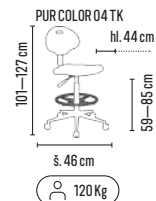

CENY BEZ DPH (dle objednaného množství)

TYP	1-2 ks	3-4 ks	≥ 5 ks
PUR COLOR 02 TK	3 190,-	3 090,-	2 990,-
PUR COLOR 04 TK	3 590,-	3 490,-	3 390,-