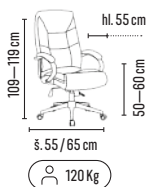

TYP	1-2 ks	3-4 ks	≥ 5 ks
LOTUS	5 495,-	5 295,-	4 995,-

1

KANCELÁŘSKÉ ŽIDLE A KŘESLA

05-2026

JP-KONTAKT

šedá

Skladem **MADEIRA**od **4 595,-**

- ergonomicky tvarované křeslo, čalouněné v kvalitní ekologické kůži
- houpačí mechanismus s možností aretace v pracovní pozici
- čalouněné chromované područky
- chromovaný 5-ti ramenný kříž
- standardně vybavena pogumovanými kolečky na tvrdé podlahy