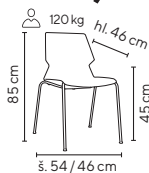

PRETTY
S PODRUČKAMI

- ergonomicky tvarovaná plastová židle
- stohovatelná židle
- stabilní svařovaná chromovaná kostra
- kloubové kluzáky dokonale vyrovnají nerovnosti podlahy
- dostupná i ve verzi s plastovými područkami

Ceny bez DPH - dle objednaného množství

Typ	Provedení kostry	1 - 19 ks	20 - 59 ks	≥ 60 ks
PRETTY	chrom	1.190,-	1.140,-	1.090,-
PRETTYS PODRUČKAMI	chrom	1.390,-	1.350,-	1.290,-