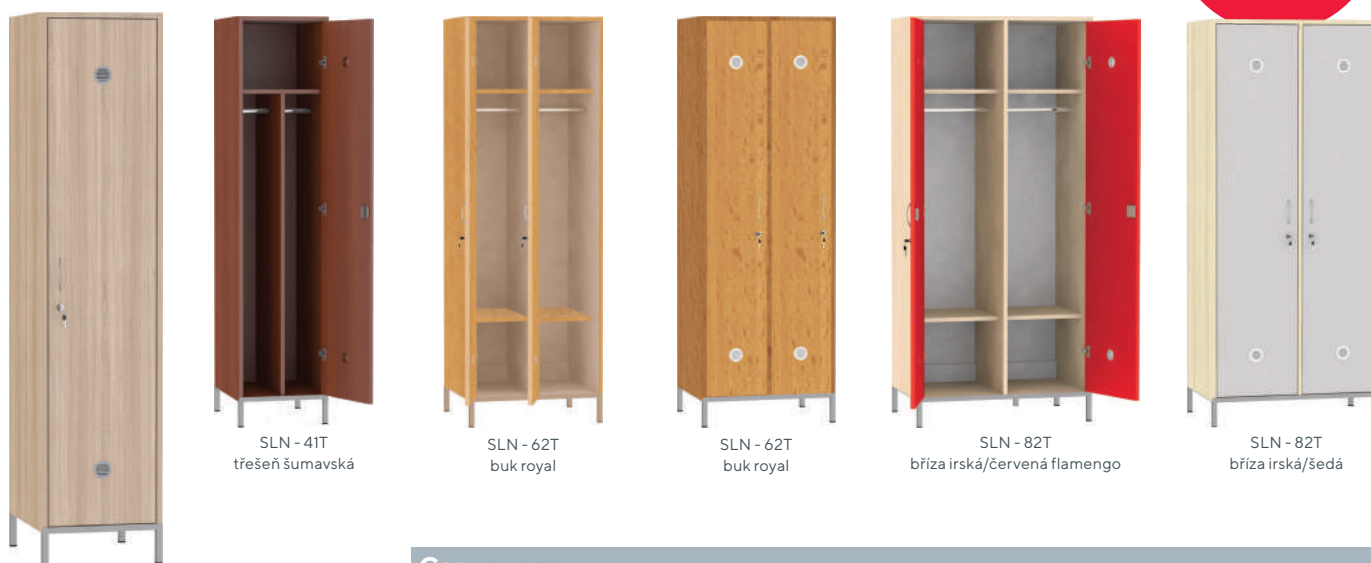

ŠATNÍ SKŘÍNĚ DŘEVĚNÉ NA NOHÁCH

dub bardolino

SLN - 41T

od **6.250,-**

Ceny bez DPH

Typ	Rozměry v × š × h (mm)	Počet dveří	Provedení	Dřevodekor	Dřevodekor + barevná dvířka
SLN - 41T	1800 × 400 × 500	1	šatní tyč	6.450,-	6.940,-
SLN - 62T	1800 × 600 × 500	2	šatní tyč	8.350,-	9.030,-
SLN - 82T	1800 × 800 × 500	2	šatní tyč	8.920,-	9.650,-