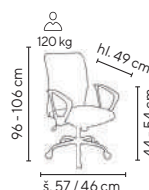

vinová

černá

šedá

zelená

modrá

Ceny bez DPH - dle objednaného množství

Typ	1 - 4 ks	5 - 9 ks	≥ 10 ks
TONY	2.295,-	2.195,-	1.995,-
HAPPY COLOR :)	1.995,-	1.895,-	1.795,-

oranžová, šedá, zelená