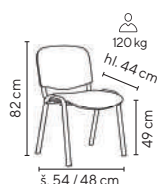

modrá látka

MESSINA CR
od **999,-**

SKLADEM

Nakupte Online!

šedo/černá látka

MESSINA N
od **769,-**

- stohovatelná konferenční židle
- odolný rám z oválných ocelových profilů
- záda a sedák opatřené odolným plastovým krytem
- výplň tvoří komfortní pěna očalouněná látkou nebo koženkou