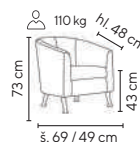

Ceny bez DPH - dle objednaného množství

Typ	Provedení	1 - 4 ks	5 - 9 ks	≥ 10 ks
DAMIAN	látka, ekologická kůže	4.490,-	4.290,-	3.990,-