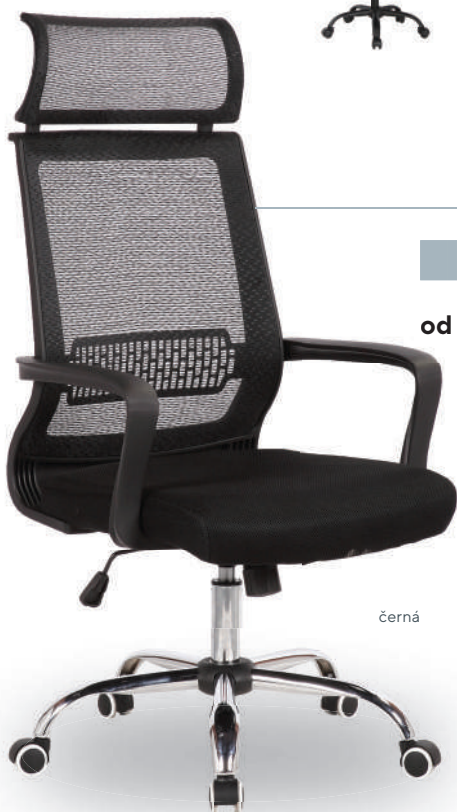

LAUREN
od **2.595,-**

SKLADEM

černá

- kancelářská židle s prodyšným síťovaným opěrákem a hlavovou opěrkou
- houpačí mechanismus s možností blokáce v základní pozici
- chromovaný kříž
- univerzální kolečka pro všechny typy povrchů