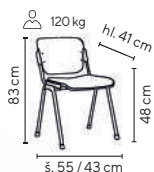

- konferenční stohovatelná židle na pevné chromové kostře
- sedák a opěrák vyroben z kvalitní tvarované překližky
- čalouněný měkký sedák v černé látce
- pastové kluzáky na ochranu podlahových krytin