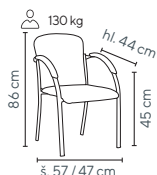

- stohovatelné konferenční křeslo
- odolné područky z bukového masivu
- svařovaná kostra v provedení černý lak nebo chrom