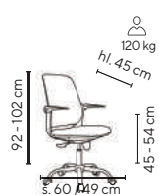

- kancelářská židle s prodyšným čalouněním
- houpačí mechanismus s možností aretace v základní poloze
- nylonový kříž
- praktické sklopné područky umožňují maximální pohodlí uživatele
- VKC 200 sada 5 ks koleček na tvrdé podlahy (lino, plovoucí podlaha apod.) za příplatek 249,- Kč bez DPH

DAKOTA

od **2.595,-**

**PODRUČKY
JEDNODUŠE
SKLOPTE**

SKLADEM