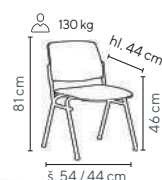

VALENTINO N

od **1.995,-**

- stohovatelné konferenční křeslo
- odolné područky z bukového masivu
- svařovaná kostra v provedení černý lak nebo chrom

Ceny bez DPH - dle objednaného množství

Typ	Provedení kostry	Čalounění	Provedení	1 - 4 ks	5 - 9 ks	≥ 10 ks
VALENTINON	černý lak	látka	červená, modrá, černo-šedá pepito	2.395,-	2.195,-	1.995,-
VALENTINOCR	chrom	koženka	tm.modrá	2.395,-	-	-

SKLADEM

ARIZONA -ST

od **1.095,-**

SKLADEM

- stohovatelná židle s čalouněným sedákem v koženke pro snadnou údržbu
- perforovaný plastový opěrák v šedé barvě
- stabilní ocelová ostra ve stříbrném laku
- dodáváme smontované
- nosnost: 130 kg

Ceny bez DPH - dle objednaného množství

Typ	Provedení	1 - 4 ks	5 - 9 ks	≥ 10 ks
ARIZONA -ST	zelená, modrá	1.195,-	1.145,-	1.095,-

LUISA

od **1.395,-**

SKLADEM

130 kg

- komfortní stohovatelná konferenční židle
- čalouněno v odolné koženke
- stabilní kovová kostra v chromovém provedení

LUISA S PODRUČKAMI

od **1.395,-**

Akce - PODRUČKY ZDARMA

Ceny bez DPH - dle objednaného množství

Typ	Čalounění	Provedení	1 - 4 ks	5 - 9 ks	≥ 10 ks
LUISA	koženka	černá, šedá, bílá, smetanová, žlutá, oranžová, tmavě modrá, zelená, vínová, tyrkysová	1.495,-	1.445,-	1.395,-
LUISA S PODRUČKAMI	koženka	šedá, bílá, smetanová, žlutá, oranžová, zelená, vínová, meruňková	1.495,-	1.445,-	1.395,-