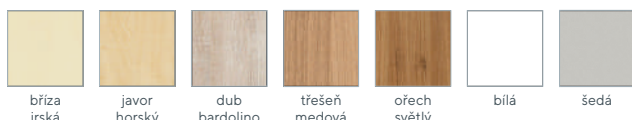

STOLY S VÝSUVNÝMI MONITORY

- unikátní systém výsuvu monitoru pro možnost schování elektroniky do pracovního stolu a následné využití celého prostoru desky
- **stoly PLVM** jsou ideální do prostředí studoven, speciálních výukových tříd, poslucháren, školících sálů, recepcí
- jednoduché ovládání pomocí dálkového ovladače
- velikost otvoru výklopu pro monitor je 600x260 mm
- nosnost výsuvu 50 kg, zdvih 460 mm, rychlost zdvihu 25 mm/s
- horní deska vyrobena z laminované dřevotřísky o tloušťce 18 mm s odolnou ABS hranou 2 mm
- v případě potřeby lze výklop opatřit zámkem
- dle typu monitoru možnost zakoupit montážní podložku VESA dle normy 50x50, 75x75, 100x100, 200x100 a 200x200 mm
- **stoly lze vyrobit na míru dle potřeb zákazníka**

Ceny bez DPH

Typ	Rozměry v x š x h (mm)	
PLVM 18 - 12	700 x 1200 x 800	18.590,-
PLVM 18 - 16	700 x 1600 x 800	19.090,-
PLVM 18 - 18	700 x 1800 x 800	19.440,-
Montážní podložka VESA		2.950,-

DEZÉNY STANDARD PRO PLVM A NVM:

bříza irská

javor horský

dub bardolino

třešeň medová

ořech světlý

bílá

šedá