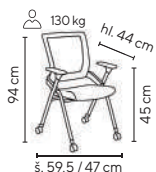

Ceny bez DPH - dle objednaného množství

Typ	Provedení kostry	1 - 9 ks	10 - 19 ks	≥ 20 ks
NAOMI	stříbrná	3.990,-	3.490,-	2.990,-