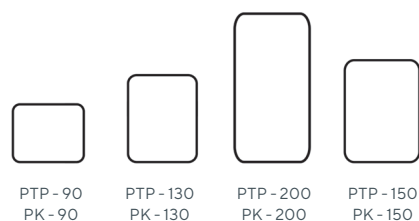

OCHRANNÉ PODLOŽKY

- vrchní strana podložky má drobnou strukturu, která zabraňuje zrcadlovému efektu a umožňuje kolečkovým židlím snadný a tichý pojezd
- vysoká odolnost proti poškrábání
- rohy jsou z estetických důvodů zakulaceny
- tloušťka podložky: 2 mm

SKLADEM