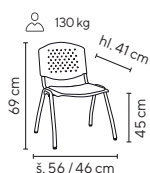

- stohovatelná židle s čalouněným sedákem v koženke pro snadnou údržbu
- perforovaný plastový opěrák v šedé barvě
- stabilní ocelová ostra ve stříbrném laku
- dodáváme smontované
- nosnost: 130 kg