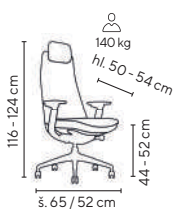

- elegantní židle v jednoduché a kompaktní linii
- integrovaná a výškově stavitelná bederní opěrka
- vysoký komfort sezení díky ergonomicky tvarovanému sedáku s hloubkovým posuvem
- opěrák je čalouněn síťovinou té nejvyšší kvality, sedák je čalouněný látkou
- synchronní mechanika s několikanásobnou blokací požadované polohy
- 3D područky s měkčenou plochou (nastavitelná výška, hloubka a úhel) jsou součástí designově řešeného opěráku s integrovanou částí z leštěného hliníku
- leštěný 5-ti ramenný hliníkový kříž se zvýšenou zátěží až do 140 kg
- VKC 160 sada 5 ks koleček na tvrdé podlahy (lino, plovoucí podlaha apod.) za příplatek 399,- Kč bez DPH