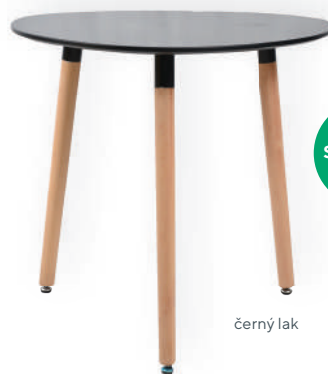

STOLY PORTO

- dřevěná deska opatřená bílým nebo černým lakem
- nohy z bukového dřeva osazené do kovového rámu
- výškově stavitelné kluzáky pro vyrovnání nerovnosti podlahy

černý lak

bílý lak

SKLADEM

PORTO 60