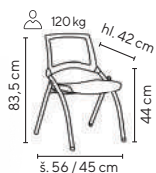

CHIARA
od **2.290,-**

mátová

- designové konferenční křeslo čalouněné moderní látkou manšestrového vzhledu
- kovová konstrukce opatřená černou práškovou barvou

černá

OMAHA

od **1.790,-**

- konferenční židle stohovatelná na sebe i vedle sebe
- **sklopný sedák** čalouněný černou látkou
- prodyšný síťovaný opěrák
- svařovaná chromová kostra