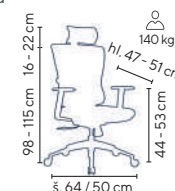

červená

modrá

zelená

šedá

černá

Ceny bez DPH - dle objednaného množství

Typ	1 - 5 ks	6 - 12 ks	≥ 13 ks
ALANIS	6.395,-	6.195,-	5.995,-
ANDREAS LUX	6.795,-	6.595,-	6.395,-
ANDREAS	6.395,-	6.195,-	5.995,-