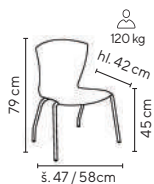

- konferenční plastová židle
- podnož z ocelových chromovaných profilů
- dostupné ve verzi bez i s područkami
- dodáváme již smontované (montáž zdarma)

Ceny bez DPH - včetně montáže

Typ	Provedení kostry	Provedení	1 - 19ks	20 - 39 ks	≥ 40 ks
ASTRID CR	chrom	krémová, světle šedá, tmavě modrá, červená	1.150,-	1.090,-	990,-
ASTRID CR PODRUČKY	chrom	krémová, světle šedá, tmavě modrá	1.350,-	1.290,-	1.090,-