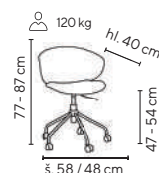

TONY
od **1.795,-**

SKLADEM

oranžová

- kancelářská židle s prodyšným čalouněním
- houpací mechanismus s možností aretace v pracovní pozici
- pevné područky s chromovými prvky
- VKC 200 sada 5 ks koleček na tvrdé podlahy (lino, plovoucí podlaha apod.) za příplatek 249,- Kč bez DPH

vinová

černá

šedá

zelená

modrá

Ceny bez DPH - dle objednaného množství

Typ	1 - 4 ks	5 - 9 ks	≥ 10 ks
TONY	2.295,-	2.195,-	1.995,-
HAPPY COLOR :)	1.995,-	1.895,-	1.795,-

oranžová, šedá, zelená

EVELYN
od **2.395,-**

SKLADEM

šedobílá

hnědá

Ceny bez DPH - dle objednaného množství

Typ	1 - 4 ks	5 - 9 ks	≥ 10 ks
EVELYN	2.795,-	2.595,-	2.395,-

- moderní otočná pojízdná židle, velmi pohodlné sezení
- skořepina očalouněná prošívanou koženkou v barvě šedobílá a hnědá brandy
- designový kříž a píst v bílém laku
- stavitelná výška sedu
- kolečka pro měkké podlahy

EMILY
od **1.995,-**

modrá

SKLADEM

- kancelářská židle s prodyšným operákem čalouněným síťovinou
- houpací mechanismus s možností blokace v základní pozici
- chromovaný kříž
- univerzální kolečka pro všechny typy povrchů

oranžová

zelená

šedá

černá

Ceny bez DPH - dle objednaného množství

Typ	1 - 4 ks	5 - 9 ks	≥ 10 ks
EMILY	2.395,-	2.195,-	1.995,-