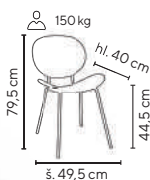

POSEZENÍ
JAKO NA
DUNĚ

DUNA
od **1.390,-**

SKLADEM

150 kg

curry

- plastová židle obličejových tvarů a zajímavého designu
- jedinečnost tvoří jednotné barevné provedení plastové skořepiny a kovových nohou ve stejné barvě
- kovová pevná kostra v barevném nástřiku barvy plastů se zvýšenou nosností až 150 kg
- omyvatelný povrch usnadňuje udržování hygienických podmínek
- plastové kluzáky na ochranu podlahových krytin
- nosnost 150 kg

Ceny bez DPH - dle objednaného množství

Typ	Provedení kostry	1 – 19 ks	20 – 59 ks	≥ 60 ks
DUNA	lak	1.590,-	1.490,-	1.390,-