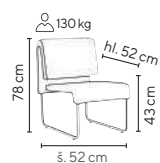

FLEXI LOUNGE
od **2.790,-**

Ceny bez DPH - dle objednaného množství

Typ	Barevné provedení	Rozměry v × š × h (mm)	1 – 4 ks	5 – 9 ks	≥ 10 ks
FLEXI LOUNGE	ekokůže světle béžová, oranžová, tyrkysová, šedá, zelená, pastelově modrá	780 x 520 x 710	2.990,-	2.890,-	2.790,-