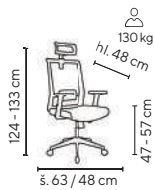

OLIVIER
od **3.495,-**

SKLADEM

130 kg

červená

- barevná kancelářská židle s opěrákem v prodyšné síťovině
- houpačí mechanismus s několikanásobnou aretací
- výškově a hloubkově nastavitelná bederní opěrka
- sedák s kvalitní pěnou čalouněný ve vzdušné látce
- designový kovový chromový kříž pro vyšší zatížení až do 130 kg
- VKC 200 sada 5 ks koleček na tvrdé podlahy (lino, plovoucí podlaha apod.) za příplatek 249,- Kč bez DPH

Ceny bez DPH - dle objednaného množství

Typ	1 - 4 ks	5 - 9 ks	≥ 10 ks
OLIVIER	3.995,-	3.895,-	3.795,-
HAPPY COLOR :)	3.695,-	3.595,-	3.495,-

červená, modrá, oranžová

- pohodlná židle s prodyšným síťovaným opěrákem
- komfortní sedák z tvarované pěny
- synchronní mechanika s několikanásobnou aretací
- výškově stavitelná opěrka hlavy
- výškově stavitelné područky s dotykovou plochou z PU pěny
- VKC 200 sada 5 ks koleček na tvrdé podlahy (lino, plovoucí podlaha apod.) za příplatek 249,- Kč bez DPH

MONTANA

od **3.595,-**

SKLADEM

130 kg

černá

DAREN
od **3.495,-**

SKLADEM

130 kg

oranžová

- moderní kancelářská židle v široké nabídce barev
- synchronní mechanika s blokadí v několika pozicích
- výškově stavitelná hlavová opěrka (model DAREN)
- výškově a hloubkově stavitelné područky
- výškově stavitelná bederní opěrka
- vyztužený nylonový kříž s nosností 130 kg
- VKC 160 sada 5 ks koleček na tvrdé podlahy (lino, plovoucí podlaha apod.) za příplatek 399,- Kč bez DPH

zelená

DAREN 2

od **3.395,-**

Ceny bez DPH - dle objednaného množství

Typ	1 - 4 ks	5 - 9 ks	≥ 10 ks
MONTANA	3.895,-	3.795,-	3.595,-
DAREN	3.695,-	3.595,-	3.495,-
DAREN 2	3.595,-	3.495,-	3.395,-