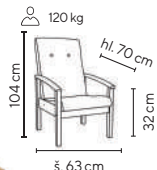

hnědá látka