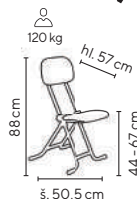

LABORATORNÍ ŽIDLE WOOD

- překližková laboratorní židle vhodná pro různá pracoviště
- sedák a opěrák je vyroben z kvalitní bukové překližky opatřené transparentním lakem, umožňující snadnou údržbu
- nastavení výšky sezení plynovým pístem
- nosnost židlí: 120 kg

WOOD 01 CR TK
od **2.190,-**

SKLADEM

Ceny bez DPH - dle objednaného množství

Typ	Typ koleček	Výška sezení (cm)	1 - 4 ks	5 - 9 ks	≥ 10 ks
WOOD 01 TK	tvrdá - měkké podlahy	38 - 50	2.140,-	2.090,-	1.990,-
WOOD 01 CR TK	tvrdá - měkké podlahy	41 - 53	2.340,-	2.290,-	2.190,-

WOOD 02 CR TK
od **2.490,-**

Ceny bez DPH

Typ	
VKC 200 (sada koleček, pro tvrdé podlahy)	249,-
VKC 300 (sada kluzáků - sada 5 ks)	249,-

- standardně osazeny kolečky pro měkké podlahy
- možnost příkopení sady koleček pro tvrdou podlahu nebo sady kluzáků

Ceny bez DPH - dle objednaného množství

Typ	Typ koleček	Výška sezení (cm)	1 - 4 ks	5 - 9 ks	≥ 10 ks
WOOD 02 CR TK	tvrdá - měkké podlahy	57 - 82	2.590,-	2.540,-	2.490,-

PROVOZNÍ ŽIDLE WORK & SIT

- provozní sklápěcí stolička s opěradlem
- výškově nastavitelný sedák
- sedák a opěrák čalouněný koženkou v černé barvě
- kostra stoličky opatřena černým práškovým lakem
- vhodná i jako opora při stání
- rozměr sedáku š × h: 42 × 27 cm

WORK & SIT 01
od **2.490,-**

SKLADEM

NOVINKA

Ceny bez DPH - dle objednaného množství

Typ	Rozměry v × š × h (mm)	1 - 2 ks	3 - 4 ks	≥ 5 ks
WORK & SIT 01	880 × 505 × 570	2.690,-	2.590,-	2.490,-

- provozní sklápěcí stolička
- výškově nastavitelný sedák
- kostra stoličky opatřena černým práškovým lakem
- vhodná i jako opora při stání
- sedák z PUR v černé barvě
- rozměr sedáku š × h: 36 × 22 cm

WORK & SIT 02
od **4.390,-**

Ceny bez DPH - dle objednaného množství

Typ	Rozměry v × š × h (mm)	1 - 2 ks	3 - 4 ks	≥ 5 ks
WORK & SIT 02	860 × 470 × 570	4.790,-	4.590,-	4.390,-