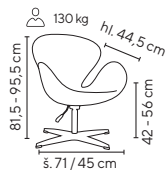

- otočné designové konferenční křeslo
- výškově stavitelné pomocí plynového pístu
- kříž z leštěného hliníku pro vyšší zatížení až 130 kg
- čalouněno v látce nebo ekologické kůži PU