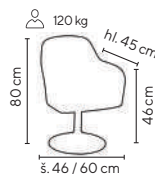

Typ	1 - 4 ks	5 - 9 ks	≥ 10 ks
SOFIA	2.995,-	2.895,-	2.795,-
HAPPY COLOR :)	2.195,-	2.095,-	1.995,-

oranžová

oranžová

SOFIA

od **1.995,-**

- stabilní konferenční křeslo otočné křeslo o 360°
- chromovaný talířový podstavec
- opěrák pro optimální podepření zad
- čalouněno ekologickou kůží PU