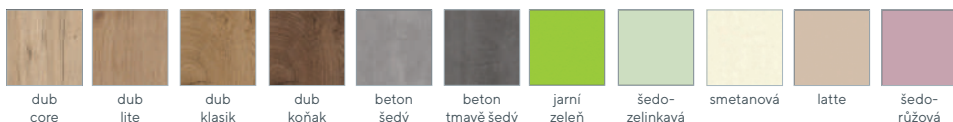

...další dezény na vyžádání

„Vyrobíme Vám nábytek, jaký potřebujete.“

Interiérový specialista
Lída

VÝBĚR ÚCHÝTEK NA STR. 26

Ceny bez DPH						
Typ	NA 2 - 4D	NA 2 - 8D	NN 5 - 4DN3	NN 5 - 42D	NN 5 - 44ZD	NN 5 - 4DS
Nástavce, úzké skříně						
Rozměry (cm) š x h x v	Provedení pravé 40 x 40 x 75	80 x 40 x 75	Provedení pravé 40 x 40 x 180	Provedení pravé 40 x 40 x 180	Provedení pravé 40 x 40 x 180	Provedení pravé 40 x 40 x 180
	3.280,-	4.820,-	4.980,-	6.150,-	7.980,-	7.940,-
Typ	NN 5 - 4D	NN 5 - 8N	NN 5 - 8DN3	NRG - 5	NN 5 - 84ZN	NN 5 - 84D
Úzké a široké skříně						
Rozměry (cm) š x h x v	Provedení pravé 40 x 40 x 180	80 x 40 x 180	80 x 40 x 180	3 x registrační vložka 80 x 40 x 180	80 x 40 x 180	80 x 40 x 180
	6.080,-	5.720,-	6.390,-	9.520,-	11.280,-	9.380,-
Typ	NN 5 - 8DS	NN 5 - 84DN	NN 5 - 8D	NSR 5 - 81	ZÁMEK	ROZVOROVÝ ZÁMEK
Široké skříně						
Rozměry (cm) š x h x v	80 x 40 x 180	80 x 40 x 180	80 x 40 x 180	Šatní skříně 80 x 40 x 180	Včetně 2 klíčů	pro šatní skříně Včetně 2 klíčů
	10.090,-	9.090,-	7.190,-	7.450,-	250,-	450,-