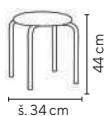

TESA
od **890,-**

SKLADEM

- stabilní stohovatelná stolička na chromové kostře
- sedák čalouněný koženkou

Ceny bez DPH - dle objednaného množství			
Typ	1 - 4 ks	5 - 9 ks	≥ 10 ks
TESA	1.190,-	1.090,-	990,-
HAPPY COLOR :)	1.090,-	990,-	890,-

okrová, latte, červená, černá

ANTISTATICKÉ ŽIDLE

LZ 21
od **1.895,-**

SKLADEM

- výškově nastavitelná otočná lékařská stolička s pětiramenným chromovaným křížem
- široký sedák o Ø 38 cm čalouněný v ekologické kůži
- snadná omyvatelnost
- standardně dodávána s kolečky na tvrdé podlahy
- možnost přikoupení kluzáků - VKC 300 - 5 ks za cenu 249,- bez DPH
- výška sedáku LZ 21 je 6 cm
- výška sedáku LZ 21 SP je 8 cm

Ceny bez DPH - dle objednaného množství			
Typ	1 - 4 ks	5 - 9 ks	≥ 10 ks
LZ 21	2.195,-	1.995,-	1.895,-
LZ 21 SP	2.395,-	2.295,-	2.195,-

PUR 34
od **3.490,-**

PUR 32
od **3.130,-**

SKLADEM

- laboratorní a provozní židle vhodná do **antistatického prostředí**
- sedák i opěrák z polyuretanu (PUR) ve vodivé úpravě **splňující normy pro ESD - antistatické prostředí**
- mechanika s permanentním kontaktem pro záda sedícího
- výškově stavitelný opěrák
- nastavení výšky sezení plynovým pístem
- 5-ti ramenný chromovaný kříž se zvýšenou nosností 130 kg
- univerzální kolečka pro měkké i tvrdé podlahy
- chromovaný opěrný kruh na nohy (PUR 34)

Ceny bez DPH - dle objednaného množství			
Typ	1 - 4 ks	5 - 9 ks	≥ 10 ks
PUR 32	3.370,-	3.190,-	3.130,-
PUR 34	3.690,-	3.590,-	3.490,-