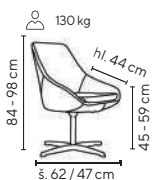

130 kg

Ceny bez DPH - dle objednaného množství

Typ	1 - 4 ks	5 - 9 ks	≥ 10 ks
SELLY	3.990,-	3.790,-	3.590,-
HAPPY COLOR :)	3.590,-	3.390,-	3.090,-

běžová, černá, šedá ekokůže

- designové otočné křeslo
- čalouněné v odolné látce (šedá/černá)
- výškově stavitelná pomocí plynového pístu
- kříž z leštěného hliníku pro vyšší zatížení až 130 kg