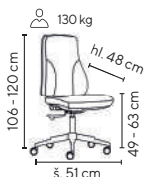

ORION

- celočalouněná židle s kónicky tvarovaným opěrákem a s prošitím pro dokonalou podporu zad
- vhodné pro celodenní sezení
- sedák a opěrák z komfortní tvarované pěny lité za studena
- synchronní mechanika s několikanásobnou blokadí ve zvolené poloze a s nastavením síly protitlaku
- samovážící mechanismus, který sám nastaví protitlak opěráku dle hmotnosti uživatele
- výškové nastavení opěráku systémem up & down
- výškově stavitelné područky s měkčenou horní plochou
- univerzální pogumovaná kolečka vhodná pro všechny typy povrchů
- chromovaný kříž se zvýšenou nosností 130 kg