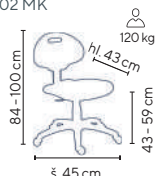

PUR 03 MK

od **3.190,-**