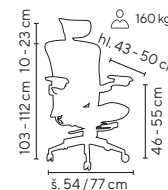

160 kg

SKLADEM

Ceny bez DPH - dle objednaného množství

Typ	1 - 4 ks	5 - 9 ks	≥ 10 ks
CARBON	9.590,-	9.390,-	9.190,-
TITAN	9.990,-	9.790,-	9.590,-
HAPPY COLOR :)	8.990,-	8.790,-	8.590,-

stříbrná, modrá