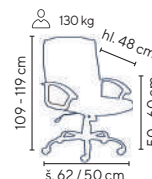

MÁME SKLADY JAKO HANGÁR

černá

ALABAMA

od **2.995,-**

SKLADEM

130 kg

- čalouněné křesla v ekologické kůži PU
- houpací mechanismus s možností aretace v pracovní pozici
- zesílený kovový chromový kříž pro vyšší zatížení
- VKC 200 sada 5 ks koleček na tvrdé podlahy (lino, plovoucí podlaha apod.) za příplatek 249,- Kč bez DPH