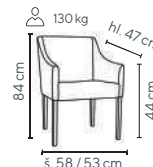

Nakupte Online!

Ceny bez DPH - dle objednaného množství

Typ	Provedení kostry	Čalounění	1 - 4 ks	5 - 9 ks	≥ 10 ks
NOVA	ořech, buk	látka, koženka	3.590,-	3.490,-	3.390,-