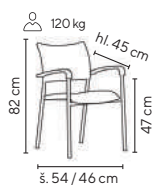

oranžová, zelená

- elegantní konferenční židle
- sedák čalouněný látkou
- prodyšný síťovaný opěrák, plastové područky
- svařovaná chromovaná kostra
- stohovatelná

černá

světle šedá

červená

modrá

LORY
od **1.699,-**