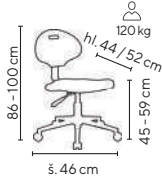

Ceny bez DPH - dle objednaného množství

Typ	Typ koleček	Výška sezení (cm)	1 - 4 ks	5 - 9 ks	≥ 10 ks
PUR 01 MK	měkká - tvrdé podlahy	43 - 59	2.790,-	2.690,-	2.590,-
PUR 02 MK	měkká - tvrdé podlahy	43 - 59	2.890,-	2.840,-	2.740,-

Ceny bez DPH - dle objednaného množství

Typ	Typ koleček	Výška sezení (cm)	1 - 4 ks	5 - 9 ks	≥ 10 ks
PUR 03 MK	měkká - tvrdé podlahy	63 - 85	3.390,-	3.290,-	3.190,-
PUR 04 MK	měkká - tvrdé podlahy	63 - 85	3.490,-	3.390,-	3.290,-

- kvalitní laboratorní a provozní židle zajišťují zdravé sezení
- sedák a opěrák jsou zhotoveny ze zdravotně nezávadného polyuretanu (PUR), který umožňuje snadné čištění běžnými prostředky i dezinfekcí
- odolnost proti chemikáliím, olejům i mechanickému poškození
- nastavení výšky sezení plynovým pístem
- chromovaný výškově nastavitelný opěrný kruh na nohy u zvýšených židlí

- 5-ti ramenné chromované kříže
- židle jsou standardně vybaveny kolečky pro měkké podlahy - možnost přikoupení sady pogumovaných koleček VKC 160 (určeno pro tvrdé podlahy, např. lina, dlažba) a nebo kluzáků VKC 300 (zejména pro zvýšené modely)

PUR COLOR 02 TK

od **2.790,-**