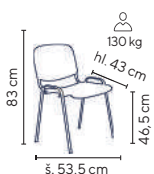

- stohovatelná židle
- sedáky a opěráky z kvalitní bukové překližky opatřeny transparentním lakem
- tvarovaný sedák zajistí komfort při sezení
- svařovaná kostra