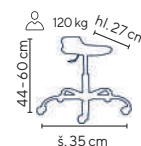

PUR 10

od **1.795,-**