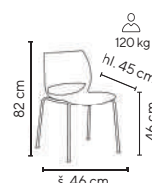

Ceny bez DPH - včetně montáže

Typ	Provedení kostry	1 - 19 ks	20 - 59 ks	≥ 60 ks
DORIS	chrom	1.490,-	1.390,-	1.290,-