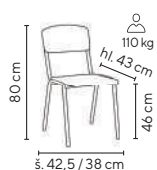

- stohovatelná židle
- stabilní kostra z trubkových ocelových profilů
- sedák a opěrák z bukové překližky
- svařovaná kostra