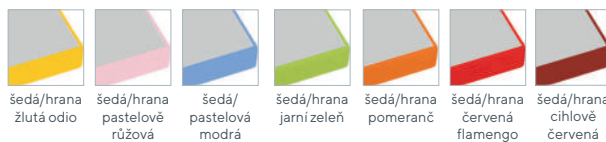

cihlově
červená

... na přání dodat i v jiných dezénech

ŠEDÉ DESKY S BAREVNOU HRANOU:

šedá/hrana
žlutá odio

šedá/hrana
pastelově
růžová

šedá/
pastelová
modrá

šedá/hrana
jarní zeleň

šedá/hrana
pomeranč