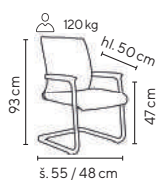

- moderní konferenční křeslo čalouněné v ekologické kůži PU
- elegantní chromovaná kostra
- odolné plastové područky

Ceny bez DPH - dle objednaného množství

Typ	Provedení kostry	1 - 4 ks	5 - 9 ks	≥ 10 ks
BIANCA	chrom	2.995,-	2.895,-	2.795,-