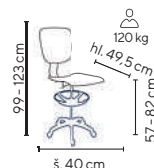

LABORATORNÍ ŽIDLE WOOD

- překližková laboratorní židle vhodná pro různá pracoviště
- sedák a opěrák je vyroben z kvalitní bukové překližky opatřené transparentním lakem, umožňující snadnou údržbu
- nastavení výšky sezení plynovým pístem
- nosnost židlí: 120 kg

WOOD 01 CR TK
od **2.190,-**

SKLADEM

Ceny bez DPH - dle objednaného množství

Typ	Typ koleček	Výška sezení (cm)	1 - 4 ks	5 - 9 ks	≥ 10 ks
WOOD 01 TK	tvrdá - měkké podlahy	38 - 50	2.140,-	2.090,-	1.990,-
WOOD 01 CR TK	tvrdá - měkké podlahy	41 - 53	2.340,-	2.290,-	2.190,-

WOOD 02 CR TK
od **2.490,-**

Ceny bez DPH

Typ	
VKC 200 (sada koleček, pro tvrdé podlahy)	249,-
VKC 300 (sada kluzáků - sada 5 ks)	249,-

- standardně osazeny kolečky pro měkké podlahy
- možnost příkopení sady koleček pro tvrdou podlahu nebo sady kluzáků

Ceny bez DPH - dle objednaného množství

Typ	Typ koleček	Výška sezení (cm)	1 - 4 ks	5 - 9 ks	≥ 10 ks
WOOD 02 CR TK	tvrdá - měkké podlahy	57 - 82	2.590,-	2.540,-	2.490,-

PROVOZNÍ ŽIDLE WORK & SIT

- provozní sklápěcí stolička s opěradlem
- výškově nastavitelný sedák
- sedák a opěrák čalouněný koženkou v černé barvě
- kostra stoličky opatřena černým práškovým lakem
- vhodná i jako opora při stání
- rozměr sedáku š × h: 42 × 27 cm

WORK & SIT 01
od **2.490,-**

SKLADEM

NOVINKA

Ceny bez DPH - dle objednaného množství

Typ	Rozměry v × š × h (mm)	1 - 2 ks	3 - 4 ks	≥ 5 ks
WORK & SIT 01	880 × 505 × 570	2.690,-	2.590,-	2.490,-

- provozní sklápěcí stolička
- výškově nastavitelný sedák
- kostra stoličky opatřena černým práškovým lakem
- vhodná i jako opora při stání
- sedák z PUR v černé barvě
- rozměr sedáku š × h: 36 × 22 cm

WORK & SIT 02
od **4.390,-**

Ceny bez DPH - dle objednaného množství

Typ	Rozměry v × š × h (mm)	1 - 2 ks	3 - 4 ks	≥ 5 ks
WORK & SIT 02	860 × 470 × 570	4.790,-	4.590,-	4.390,-