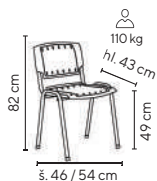

- stohovatelné plastové židle, omyvatelný povrch
- podnož z ocelových lakovaných či chromových profilů
- dodáváme již smontované (montáž zdarma)