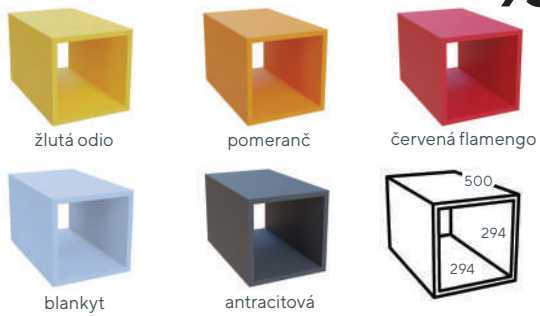

DNES MODRÁ, ZÍTRA ŽLUTÁ

Barevné výplně si poskládáte do tvarů jakých chcete. A za minutu je můžete kompletně prohodit. Nebo to spíš udělají děti "natajno"?

LEVEL N
950,-