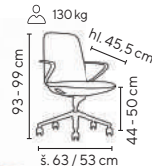

šedá kůže

AURA MEETING

od **12.990,-**

černá kůže

AURA LUX - AL, BLACK

- luxusní kancelářské křeslo s vysokým opěrákem
- čalounění z jemné kůže té nejvyšší kvality
- veškerý ovládací mechanismus - úhlové nastavení opěráku, výška sezení, je elegantně integrován v těle sedáku. Tak jsou nenarušeny čisté a jednoduché linie
- područky z leštěného hliníku s dotykovou plochou z PU pěny a u modelu AURA LUX - BLACK - v černém nástřiku
- komfortní houpací mechanika s předsunutou osou houpání s aretací v základní pracovní poloze
- designový 5-ti ramenný kříž z leštěného hliníku u modelu AURA LUX - AL a hliníkový kříž v černém nástřiku u modelu AURA LUX - BLACK
- VKC 160 sada 5 ks koleček na tvrdé podlahy (lino, plovoucí podlaha apod.) za příplatek 399,- Kč bez DPH