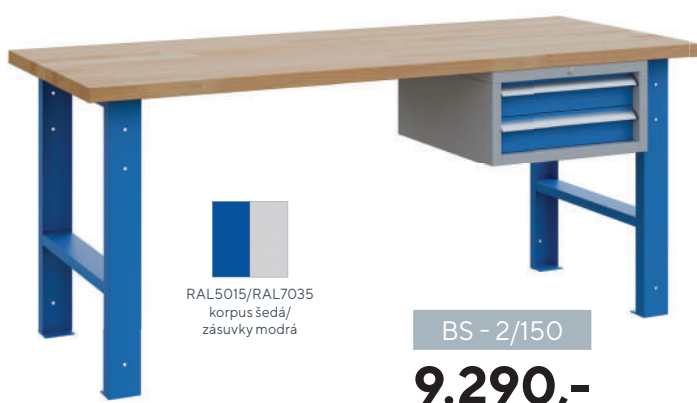

DÍLENSKÉ STOLY S PODVĚSNÝMI ZÁSUVKAMI

- dílenské stoly s podvěsnými zásuvkami
- dvouzásuvková nebo třízásuvková skříňka
- pracovní stoly jsou opatřeny pracovní deskou prvotřídní kvality zhotovené z bukové spárovky o síle 40 mm
- velmi tuhé svařené ocelové nohy z uvrávených ocelových profilů
- zásuvky zamykatelné cylindrickým zámkem
- nosnost zásuvek 40 kg
- výška stolů 850 mm

Ceny bez DPH - dle objednaného množství

Typ	Rozměry pracovní desky š × h × v (mm)	Počet zásuvek	Vnější výška zásuvek	
BS - 2 / 150	1500 × 700 × 40	2	96 mm	9.290,-
BS - 3 / 150	1500 × 700 × 40	3	2 × 96 mm / 1 × 147 mm	10.990,-
BS - 2 / 200	2000 × 700 × 40	2	96 mm	10.390,-
BS - 3 / 200	2000 × 700 × 40	3	2 × 96 mm / 1 × 147 mm	11.390,-