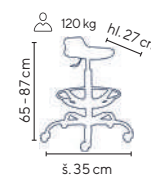

PUR 10

od **1.795,-**