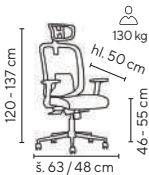

- pohodlná židle s prodyšným síťovaným opěrákem
- komfortní sedák z tvarované pěny
- synchronní mechanika s několikanásobnou aretací
- výškově stavitelná opěrka hlavy
- výškově stavitelné područky s dotykovou plochou z PU pěny
- VKC 200 sada 5 ks koleček na tvrdé podlahy (lino, plovoucí podlaha apod.) za příplatek 249,- Kč bez DPH