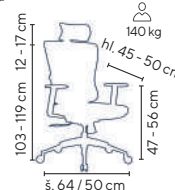

- variabilní kancelářská židle čalouněná elastickou látkou se speciální voděodolnou úpravou
- synchronní mechanismus s nastavením síly protitlaku opěráku
- výškově a úhlově stavitelná opěrka hlavy
- výškově stavitelná bederní opěrka a opěrák
- hloubkový posuv sedáku
- výškově stavitelné područky s dotykovou plochou z PU pěny
- VKC 160 sada 5 ks koleček na tvrdé podlahy (lino, plovoucí podlaha apod.) za příplatek 399,- Kč bez DPH

ANDREAS LUX
od **6.395,-**

HLOUBKOVÝ
POSUV
SEDÁKU

CERTIFIKÁT
KVALITY