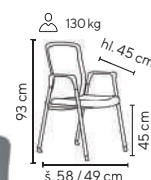

bilá/červená

Ceny bez DPH - dle objednaného množství

Typ	1 - 9 ks	10 - 19 ks	≥ 20 ks
MARTA - W	2.595,-	2.395,-	2.195,-
MARTA - B	2.595,-	2.395,-	2.195,-