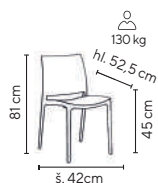

- celoplastová designová židle
- ergonomické pronutí sedáku a opěráku
- stohovatelná po 6 ks

bílá

žlutá

modrá

červená

zelená

- celoplastová pohodlná židle
- ergonomie sedáku a opěráku
- zajišťuje velmi pohodlné sezení
- stohovatelná po 6 ks