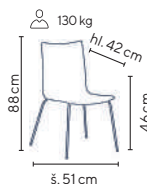

Ceny bez DPH - dle objednaného množství

Typ	Kostra	1 - 4 ks	5 - 39 ks	≥ 40 ks
NJZ - 40, NJZ - 43	stříbrný lak	895,-	845,-	795,-
	chrom	945,-	895,-	845,-