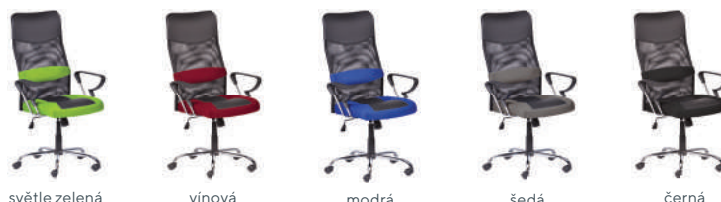

Ceny bez DPH - dle objednaného množství

Typ	1 - 4 ks	5 - 9 ks	≥ 10 ks
ENRIKO	2.795,-	2.695,-	2.495,-
HAPPY COLOR :)	2.495,-	2.295,-	1.995,-

oranžová, šedá

- pohodlná kancelářská židle s ergonomicky tvarovanými zády
- houpací mechanika s možností aretace v základní poloze
- měkké čalouněné područky, záda i sedák jsou čalouněné ve vysoce odolné látce
- chromový 5-ti ramenný kříž pro zvýšenou nosnost 130 kg
- VKC 200 sada 5 ks koleček na tvrdé podlahy (lino, plovoucí podlaha apod.) za příplatek 249,- Kč bez DPH

MATEO

od **2.395,-**

SKLADEM

130 kg

HAPPY COLOR

modrá/antracit

Ceny bez DPH - dle objednaného množství

Typ	1 - 4 ks	5 - 9 ks	≥ 10 ks
MATEO	3.195,-	3.095,-	2.995,-
HAPPY COLOR :)	2.795,-	2.595,-	2.395,-

modrá/antracit, vínová/antracit

vínová/antracit

černá/antracit