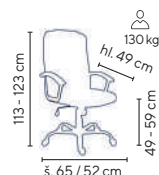

CAMERON

od **2.995,-**

SKLADEM

130 kg

černá/vínová

- křesla čalouněná vysoce odolnou látkou
- houpačí mechanismus s aretací v základní poloze
- ocelové područky s čalouněním
- zesílený ocelový chromový kříž
- VKC 200 sada 5 ks koleček na tvrdé podlahy (lino, plovoucí podlaha apod.) za příplatek 249,- Kč bez DPH