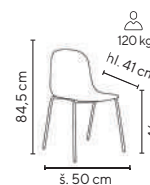

cihlově oranžová

světlý karamel

- celoplastová židle minimalistického vzhledu a čistých linií
- jedinečnost tvoří jednotné barevné provedení plastové skořepiny a kovových nohou v jedné barvě
- stohovatelná
- omyvatelný povrch pro snadnou údržbu
- plastové kluzáky na ochranu podlahových krytin
- nosnost 120 kg