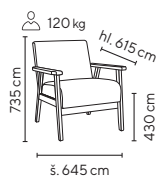

zelený melír látka