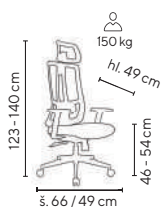

- variabilní kancelářská židle s opěrákem a hlavovou opěrkou čalouněnou síťovinou té nejvyšší kvality
- sedák čalouněný látkou odolnou proti znečištění
- vnitřek sedáku tvoří studená pěna, která drží tvar a je příjemně ergonomicky oblá na hraně sedáku
- výškově stavitelný opěrák s výškově a úhlově stavitelnou opěrkou hlavy
- výškově a hloubkově stavitelná bederní opěrka zajišťující plnou podporu pro Vaše bedra
- výškově stavitelné područky
- synchronní mechanika s možností aretace ve zvolené poloze
- kovový chromovaný kříž se zvýšenou nosností až **150 kg**
- VKC 200 sada 5 ks koleček na tvrdé podlahy (lino, plovoucí podlaha apod.) za příplatek 249,- Kč bez DPH

NOVINKA