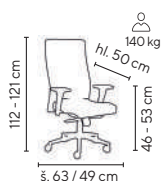

tmavě šedá

černá

- ergonomicky tvarovaná židle čalouněná látkou vhodná i pro **24-hodinový provoz**
- synchronní mechanika s možností aretace v několika pozicích
- výškově stavitelné područky s chromovými prvky
- chromový designový kříž s velkopříměrovými kolečky
- VKC 160 sada 5 ks koleček na tvrdé podlahy (lino, plovoucí podlaha apod.) za příplatek 399,- Kč bez DPH