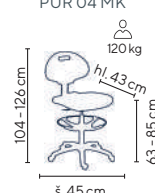

SKLADEM

PUR 04 MK