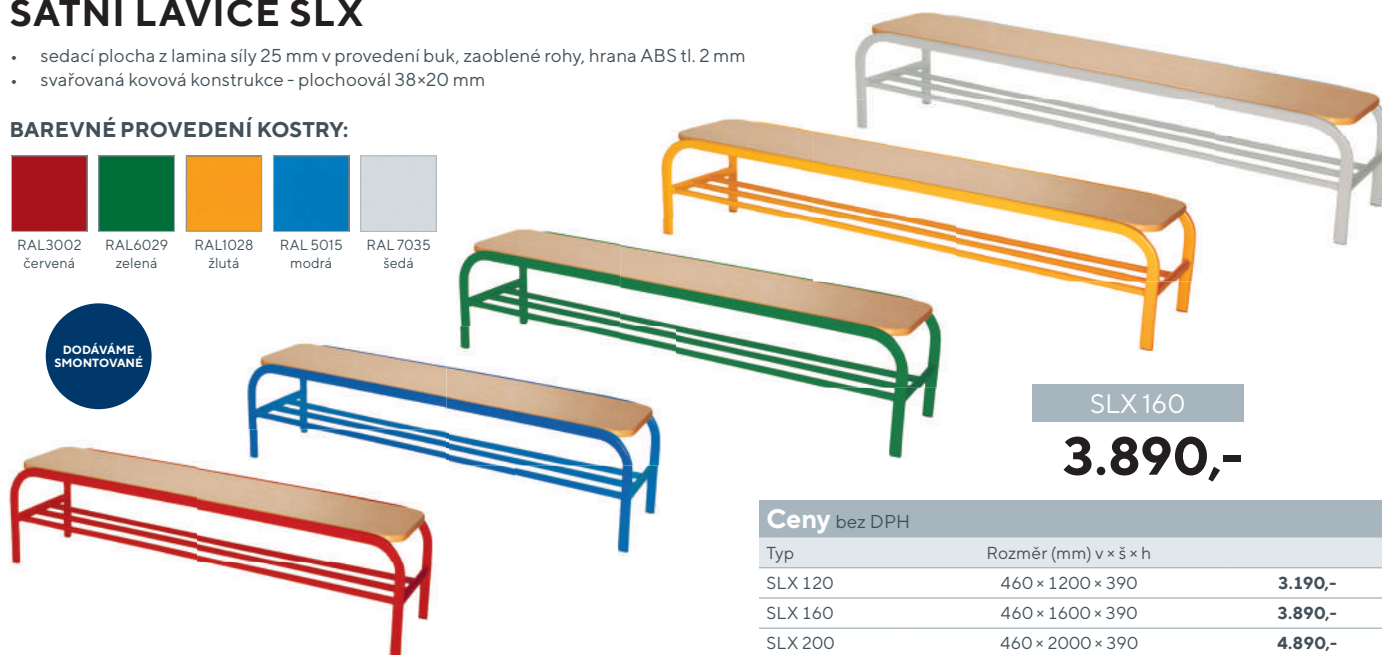

BAREVNÉ PŘÍKROVNÍ KOSTRY:

DODÁVÁME
SMONTOVANÉ

SLX 160
3.890,-

Ceny bez DPH		
Typ	Rozměr (mm) v x š x h	
SLX 120	460 x 1200 x 390	3.190,-
SLX 160	460 x 1600 x 390	3.890,-
SLX 200	460 x 2000 x 390	4.890,-