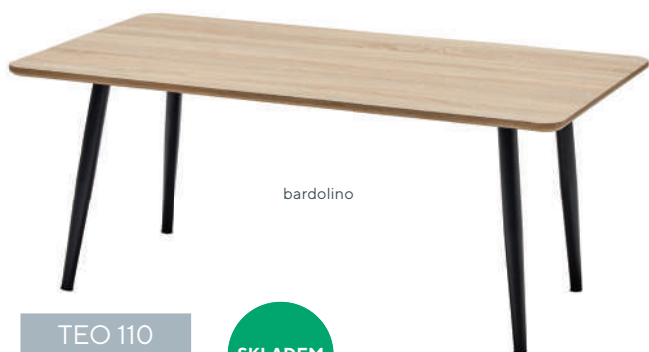

bardolino

TEO 110

1.890,-

SKLADEM

- konferenční stůlek čistých linií
- kónické kovové nohy v černém laku
- horní deska o tl. 18 mm v barvě bardolino nebo tmavě hnědá
- zaoblené hrany desky

Ceny bez DPH

Typ	Provedení	Rozměr v × š × h (mm)	
TEO 60	bardolino,	450 × 600 × 600	1.490,-
TEO 110	tmavě hnědá, buk	450 × 1100 × 600	1.890,-