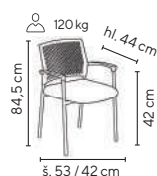

Ceny bez DPH - dle objednaného množství

Typ	Provedení kostry	1 - 19 ks	20 - 39 ks	≥ 40 ks
PIETRO	černý lak	1.390,-	1.290,-	1.190,-