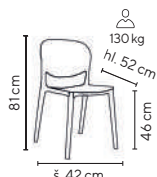

- plastová židle s unikátním spojením sedáku a opěráku pro maximální pohodlí a ladnou eleganci
- jedinečnost tvoří jednotné barevné provedení plastové skořepiny a kovových nohou ve stejné barvě
- opěrák je navíc perforovaný s protiskluzovým povrchem
- plastové kluzáky na ochranu podlahových krytin
- stohovatelná
- nosnost 120 kg