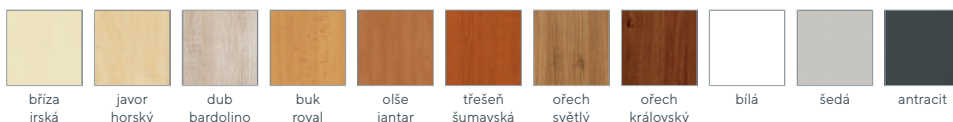

ŠEDÁ / TMAVĚ BROSKVOVÁ

VYSOKÉ SKŘÍNĚ PEVNÉ & BAREVNÉ

Když potřebujete hodně úložného prostoru a hodláte ho využít. Mají nadstandardní kování a pevná 18 mm záda, takže zaručují maximální možnou pevnost i při výšce 215 cm. Samozřejmě mají **šroubovací „nohy“** pro vyrovnání nerovnosti podlahy. Preferujete třešeň nebo beton?

NEOMEZENÉ
MOŽNOSTI

DEZÉNY STANDARD:

DEZÉNY PŘÍPLATKOVÉ:

... další
dezény na
vyžádání

Kréta (NiSat - Stříbrná)

V ceně (standardně dodávané)

Kréta (NiSat - Černá)

V ceně (nutno upřesnit)