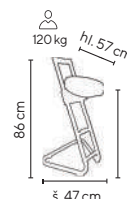

WORK & SIT 02
od **4.390,-**

Ceny bez DPH - dle objednaného množství

Typ	Rozměry v × š × h (mm)	1 - 2 ks	3 - 4 ks	≥ 5 ks
WORK & SIT 02	860 × 470 × 570	4.790,-	4.590,-	4.390,-

KONTAKT

šedá/oranžová

JP - 80 Z