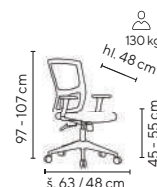

SKLADEM

130 kg

HAPPY
COLOR

zelená

- kancelářská židle s prodyšným síťovaným opěrákem a čalouněným sedákem
- houpačí mechanika s možností aretace v základní poloze
- výškově stavitelné područky
- vyztužený nylonový kříž s nosností 130 kg
- VKC 200 sada 5 ks koleček na tvrdé podlahy (lino, plovoucí podlaha apod.) za příplatek 249,- Kč bez DPH