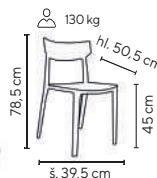

VALERIE

od **990,-**

bílá