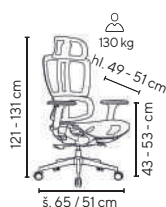

- vysoká manažerská židle s dokonalou ergonomií
- čalounění samonosnou síťovinou té nejvyšší kvality
- synchronní mechanismus s možností aretace ve zvolené poloze a s možností protitlaku opěraku dle hmotnosti uživatele
- výškově a úhlově stavitelná opěrka hlavy
- hloubkový posuv sedáku
- integrovaná bederní opěrka, která se dokonale přizpůsobí Vaším zádám
- 3D područky s měkčenou opěrnou částí
- chromovaný kříž se zvýšenou nosností až 130 kg
- VKC 160 sada 5 ks koleček na tvrdé podlahy (lino, plovoucí podlaha apod.) za příplatek 399,- bez DPH

SANTE
od **7.395,-**

SKLADEM

130 kg