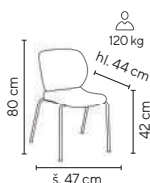

- plastová židle s unikátním spojením sedáku a opěráku pro maximální pohodlí a ladnou eleganci
- jedinečnost tvoří jednotné barevné provedení plastové skořepiny a kovových nohou ve stejné barvě
- opěrák je navíc perforovaný s protiskluzovým povrchem
- plastové kluzáky na ochranu podlahových krytin
- stohovatelná
- nosnost 120 kg