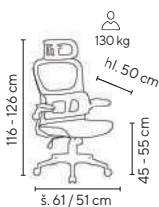

- komfortní židle s houpačí mechanikou a s možností aretace v základní poloze
- pohodlný sedák z tvarované pěny, čalouněný látkou
- opěrák a hlavová opěrka čalouněny samonosnou síťovinou
- ergonomicky tvarovaná bederní opěrka s hlubkovým odpružením
- prakticky výklopné čalouněné područky umožňují maximální pohodlí
- nylonový kříž
- VKC 200 sada 5 ks koleček na tvrdé podlahy (lino, plovoucí podlaha apod.) za příplatek 249,- Kč bez DPH

THOMAS

od **3.995,-**

SKLADEM

NOVINKA