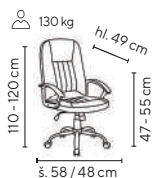

DELTONA

od **2.495,-**

SKLADEM

130 kg

černá

- čalouněné křesla v ekologické kůži PU
- houpací mechanismus s možností aretace v pracovní pozici
- zesílený kovový chromový kříž pro vyšší zatížení
- VKC 200 sada 5 ks koleček na tvrdé podlahy (lino, plovoucí podlaha apod.) za příplatek 249,- Kč bez DPH