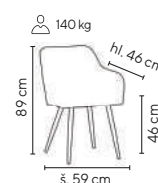

LOLA
od **1.990,-**

světle
hnědá

SKLADEM

140 kg

**JEDNODUCHÉ
A TRENDY**

Ceny bez DPH - dle objednaného množství			
Typ	1 - 4 ks	5 - 9 ks	≥ 10 ks
LOLA	2.490,-	2.290,-	1.990,-

- elegantní konferenční křeslo čalouněné moderní látkou manšestrového vzhledu
- kovová konstrukce opatřená černou práškovou barvou

SKLADEM

140 kg

Ceny bez DPH - dle objednaného množství			
Typ	1 - 4 ks	5 - 9 ks	≥ 10 ks
CHIARA	2.690,-	2.490,-	2.290,-

CHIARA
od **2.290,-**

mátová

- designové konferenční křeslo čalouněné moderní látkou manšestrového vzhledu
- kovová konstrukce opatřená černou práškovou barvou