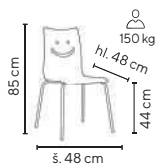

SMILE

od **1.095,-**

SKLADEM

150 kg

zelená

Ceny bez DPH - dle objednaného množství

Typ	Kostra	1 - 19 ks	20 - 59 ks	≥ 60 ks
CARMEN	nerez	1.095,-	1.045,-	995,-
SMILE	nerez	1.195,-	1.145,-	1.095,-