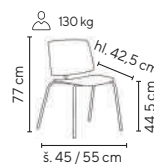

**TRENDY
DESIGN**

PURITY
od **2.190,-**

SKLADEM

130 kg

SVAROVANÁ
KOSTRA

- stohovatelná židle na svařované kovové kostře v černém nástřiku
- sedák a opěrák z dubové překližky s povrchovou úpravou transparentního laku
- plastové kluzáky na ochranu podlahových krytin
- stohovatelná v max. počtu 4 kusů
- nosnost 130 kg