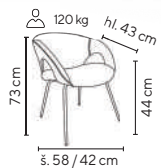

- pohodlná konferenční křesla s originálním designem
- stabilní chromovaná ocelová kostra
- čalouněné v lehce udržovatelné ekologické kůži PU, která je díky své odolnosti používána i na moderní sedací soupravy

ROSELLA
od **1.950,-**