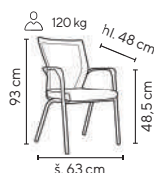

Ceny bez DPH - dle objednaného množství

Typ	Provedení kostry	1 - 4 ks	5 - 9 ks	≥ 10 ks
BIANCA	chrom	2.995,-	2.895,-	2.795,-

BIANCA
od **2.795,-**

šedá PU

černá PU

SKLADEM

EAGLE
od **1.995,-**

SKLADEM