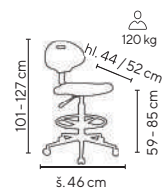

LABORATORNÍ A PROVOZNÍ ŽIDLE

- kvalitní laboratorní a provozní židle zajišťují zdravé sezení
- sedák a opěrák zhotoven ze zdravotně nezávadného polyuretanu (PUR), který umožňuje snadné čištění běžnými prostředky i případnou dezinfekcí
- odolnost proti chemikáliím, olejům i mechanickému poškození
- nastavení výšky sezení plynovým pístem
- 5-ti ramenné kříže - černé nylonové nebo chromované

- za příplatek možno osadit kluzáky (VKC 300)

Ceny bez DPH

Sada kluzáků

VKC 300 **249,-**

PUR 01 MK

od **2.590,-**

SKLADEM

PUR 02 MK

PUR 03 MK

od **3.190,-**

SKLADEM

PUR 04 MK

Ceny bez DPH - dle objednaného množství

Typ	Typ koleček	Výška sezení (cm)	1 - 4 ks	5 - 9 ks	≥ 10 ks
PUR 01 MK	měkká - tvrdé podlahy	43 - 59	2.790,-	2.690,-	2.590,-
PUR 02 MK	měkká - tvrdé podlahy	43 - 59	2.890,-	2.840,-	2.740,-

Ceny bez DPH - dle objednaného množství

Typ	Typ koleček	Výška sezení (cm)	1 - 4 ks	5 - 9 ks	≥ 10 ks
PUR 03 MK	měkká - tvrdé podlahy	63 - 85	3.390,-	3.290,-	3.190,-
PUR 04 MK	měkká - tvrdé podlahy	63 - 85	3.490,-	3.390,-	3.290,-

- kvalitní laboratorní a provozní židle zajišťují zdravé sezení
- sedák a opěrák jsou zhotoveny ze zdravotně nezávadného polyuretanu (PUR), který umožňuje snadné čištění běžnými prostředky i dezinfekcí
- odolnost proti chemikáliím, olejům i mechanickému poškození
- nastavení výšky sezení plynovým pístem
- chromovaný výškově nastavitelný opěrný kruh na nohy u zvýšených židlí

- 5-ti ramenné chromované kříže
- židle jsou standardně vybaveny kolečky pro měkké podlahy - možnost přikoupení sady pogumovaných koleček VKC 160 (určeno pro tvrdé podlahy, např. lina, dlažba) a nebo kluzáků VKC 300 (zejména pro zvýšené modely)

PUR COLOR 02 TK

od **2.790,-**

Ceny bez DPH

Sada koleček a kluzáků

kolečka VKC 160 **399,-**

kluzáky VKC 300 **249,-**

PUR COLOR 04 TK

od **3.190,-**

SKLADEM