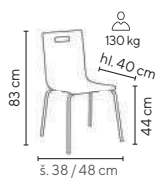

JÍDELNÍ ŽIDLE

- stohovatelné překližkové židle atraktivního designu sedák a opěrák z bukové překližky potažený odolnou laminátovou fólií
- plastové kluzáky na ochranu podlahových krytin

**DEJTE
BARVÁM
ZELENOU**

SKLADEM

130 kg

ODOLNÁ
VŮČÍ
POŠKRÁBÁNÍ

MEGAN
od **895,-**

Ceny bez DPH - dle objednaného množství

Typ	Kostra	1 - 4 ks	5 - 39 ks	≥ 40 ks
AKCE JARO 2024 - třešeň, bříza, zelinkavá, světle modrá	nerez	995,-	945,-	895,-
MEGAN	nerez	1.095,-	1.045,-	995,-