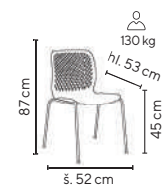

bílá

šedá

černá

zelená

modrá

- designová plastová židle jemných linií s perforovaným opěrákem
- ergonomicky tvarovaný sedák
- kovová chromovaná kostra s plastovými kluzáky na ochranu podlahových krytin
- stohovatelná
- omyvatelný povrch pro snadnou údržbu
- nosnost 130 kg