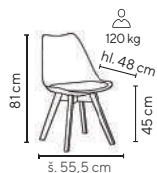

ŽIDLE DINO

- konferenční židle s plastovou skořepinou
- sedák - čalouněný koženkou
- masivní bukové nohy