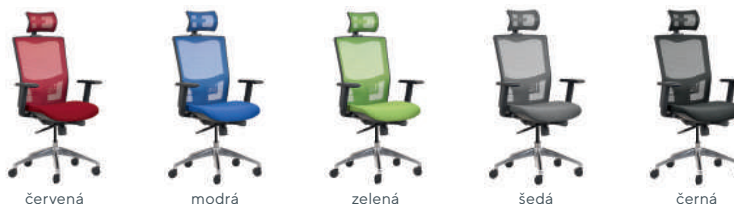

červená

modrá

zelená

šedá

černá

Ceny bez DPH - dle objednaného množství

Typ	1 - 5 ks	6 - 12 ks	≥ 13 ks
ALANIS	6.395,-	6.195,-	5.995,-
ANDREAS LUX	6.795,-	6.595,-	6.395,-
ANDREAS	6.395,-	6.195,-	5.995,-