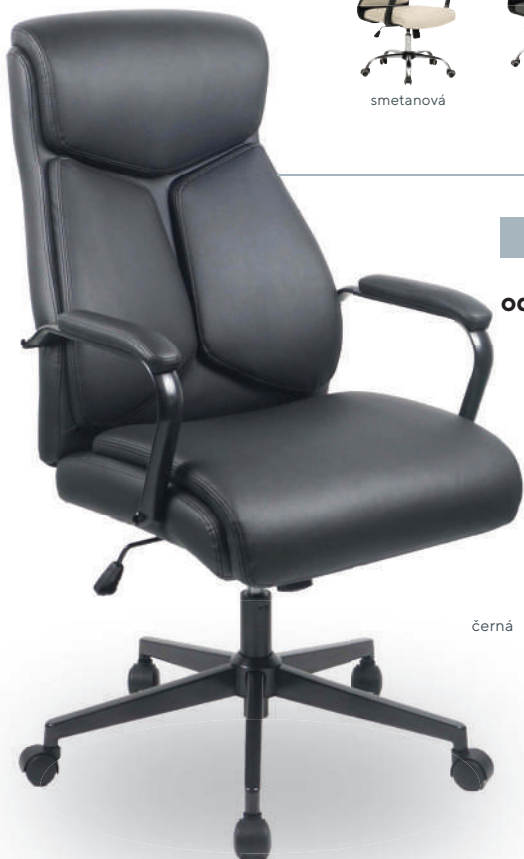

SKLADEM

130 kg

smetanová

šedá

černá

černá

BROOKLYN

od **3.590,-**