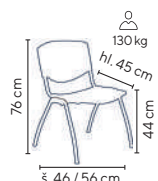

pistaciová

VINCENZA N

od **629,-**

Nakupte Online!