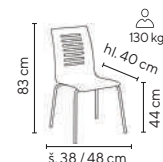

S ÚSMĚVEM
JDE VŠECHNO
LÍP