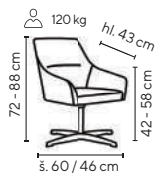

- otočné konferenční křeslo moderního designu
- čalouněno v látce nebo v ekokůži PU v několika barevných variantách
- výškově stavitelné pomocí plynového pístu, leštěný hliníkový kříž