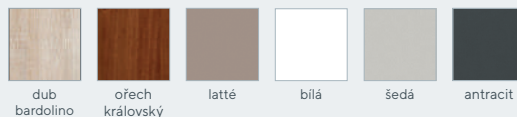

2. RÁMY

STANDARD: