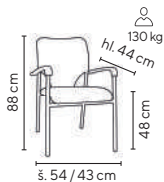

světle zelená

- vysoce stabilní stohovatelná čalouněná židle
- opěrák z černé síťoviny
- svařovaná chromovaná kostra se zvýšenou nosností 130 kg
- sedák 3D prodyšná látka
- vysoce odolné plastové područky černé barvy