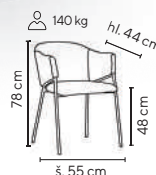

- designové konferenční křeslo čalouněné moderní látkou manšestrového vzhledu
- kovová konstrukce opatřená černou práškovou barvou