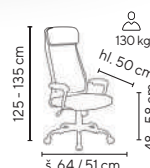

černá

šedá

modrá

vínová

Ceny bez DPH - dle objednaného množství

Typ	1 - 4 ks	5 - 9 ks	≥ 10 ks
STEFANO	3.195,-	2.895,-	2.695,-
HAPPY COLOR :)	2.795,-	2.595,-	2.395,-

vínová, zelená