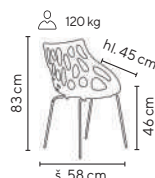

černá bílá

SKLADEM

120 kg

DODÁVÁME
SMONTOVANÉ