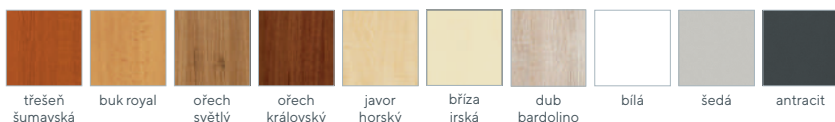

DEZÉNY STANDARD:

CENOVĚ
VÝHODNĚ

ÚPRAVA PODNOŽÍ: