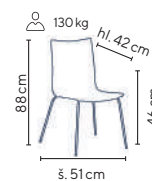

SKLADEM

130 kg

NJZ - 40
od **795,-**