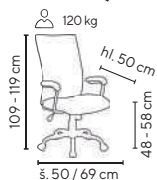

běžová koženka