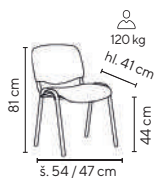

běžová látka

SKLADEM
OTĚRU-VZDORNOST 100.000 CYKLŮ

Další varianty čalounění naleznete na našich webových stránkách www.jp.cz

- stohovatelná konferenční židle
- odolný rám z oválných ocelových profilů
- výplň tvoří komfortní pěna čalouněná vysoce odolnou látkou nebo koženkou
- odolnost látky proti otěru 100.000 cyklů