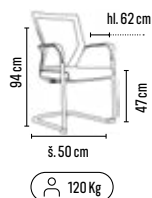

1

KONFERENČNÍCH ŽIDLE A KŘESLA

RAVEN CHROME

od **2 495,-**

- konferenční židle na chromované nebo černé pérové kostře
- speciální 2-trubková svařovaná silnostěnná konstrukce rámu zajišťuje zvýšenou tuhost, odolnost a nosnost židle
- komfortní sedák ze studené pěny čalouněný černou látkou případně barevnými koženkami
- vysoce odolné plastové područky
- prodyšný opěrák ze samonosné síťoviny
- možnost stohování až 5 židlí

120 Kg

CENA BEZ DPH (dle objednaného množství)

TYP	KOSTRA	ČALOUNĚNÍ	1-4 ks	5-9 ks	10-19 ks	≥ 20 ks
RAVEN CHROME	chrom	látka	2 795,-	2 695,-	2 595,-	2 495,-
RAVEN BLACK	černá	látka	2 695,-	2 595,-	2 495,-	2 395,-
RAVEN CHROME	chrom	koženka	3 195,-	3 095,-	2 995,-	2 895,-
RAVEN BLACK	černá	koženka	3 095,-	2 995,-	2 895,-	2 795,-

EAGLE

od **1 995,-**

- konferenční stohovatelná židle na módní černé kovové kostře
- speciální svařovaná silnostěnná konstrukce rámu zajišťuje zvýšenou tuhost, odolnost a nosnost židle
- komfortní sedák ze studené pěny čalouněný černou nebo šedou látkou případně barevnými koženkami
- vysoce odolné plastové područky
- prodyšný opěrák ze samonosné síťoviny
- možnost stohování až 5 židlí

130 Kg

CENA BEZ DPH (dle objednaného množství)

TYP	KOSTRA	ČALOUNĚNÍ	1-19 ks	20-39 ks	40-59 ks	≥ 60 ks
EAGLE	černá	látka	2 395,-	2 195,-	2 095,-	1 995,-
EAGLE	černá	koženka	2 795,-	2 595,-	2 495,-	2 395,-

03-2026

JP-KONTAKT