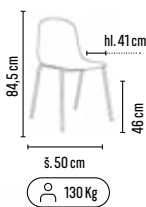

bílá káva

béžová

světlý
karamel

růžová