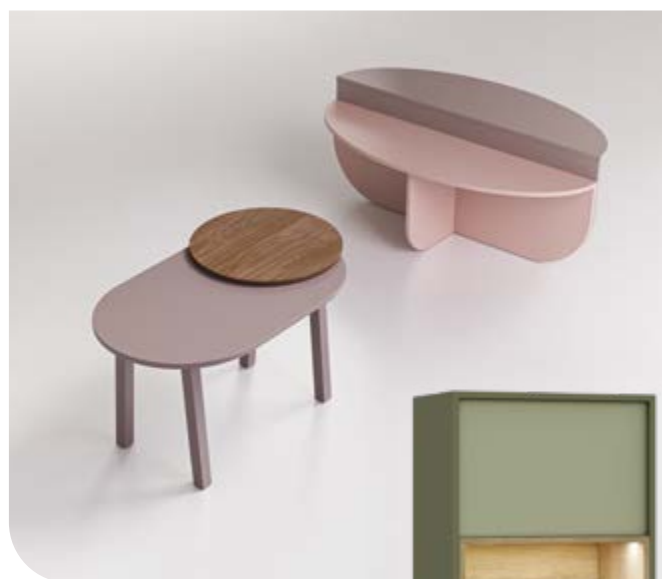

Stolové desky jsou vrstvené a mají organický tvar, který je nejen ergonomický, ale také pohledově příjemný.

Nika vložená do jednotlivých skříněk z jiného dekoru materiálu. Spoje niky řešeny na pokos.

Dvířka jsou ustoupena o tloušťku úchytky směrem dovnitř, což dodává celé kolekci na originalitě. Nábytek tak nepůsobí plošně, ale jeho detaily krásně vystupují v prostoru.