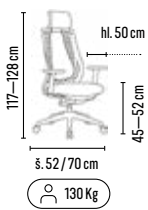

Skladem

130 Kg

Hlubkový posuv sedáku

černá

Skladem

130 Kg

černá

KANCELÁŘSKÉ ŽIDLE A KŘESLA

DEBORA

od **5 995,-**

- jedinečný design židle spojuje kvalitu a maximální funkčnost
- speciální mezilopatkové polstrování
- kombinovaný opěrák z plastu a látky
- sedák, hlavová opěrka a střední část zad čalouněna vysoce odolnou látkou
- luxusní italská mechanika DONATI s několikanásobnou blokáci opěráku
- hlubkový posuv sedáku
- výškově stavitelné područky
- leštěný hliníkový kříž
- VKC 160 sada 5 ks koleček na tvrdé podlahy (lino, plovoucí podlaha apod.) za příplatek 399,- Kč bez DPH

DENALI

od **4 595,-**

- kancelářská židle s kvalitně řešenou ergonomií opěráku a sedáku
- sedák a podhlavník čalouněný černou látkou a opěrák v prodyšné síťované látce
- jedinečný samovážící mechanismus, který sám nastaví protitlak opěráku dle hmotnosti uživatele
- hlubkově stavitelná bederní opěrka
- VKC 160 sada 5 ks koleček na tvrdé podlahy (lino, plovoucí podlaha apod.) za příplatek 399,- Kč bez DPH

šedá

modrá

zelená

červená

šedá

CENA BEZ DPH (dle objednaného množství)

TYP	1-2 ks	3-4 ks	≥ 5 ks
DEBORA	6 595,-	6 395,-	5 995,-

CENA BEZ DPH (dle objednaného množství)

TYP	PROVEDENÍ	1-2 ks	3-4 ks	≥ 5 ks
DENALI	šedá, černá	4 995,-	4 795,-	4 595,-

03-2026

JP-KONTAKT