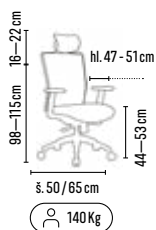

černá

modrá

CENA BEZ DPH (dle objednaného množství)

TYP	1-5 ks	6-12 ks	≥ 13 ks
ANDREAS LUX	6 795,-	6 595,-	5 395,-