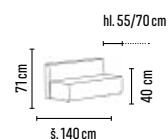

### LOOP

**10 990,-**

- pohovka s čistými liniemi a pevným hranatým tvarem
- komfortní a praktické sezení
- dekorativní vodorovný prošev dodává pohovce moderní charakter
- kvalitní výplň a odolná šedá látka zajišťuje dlouhou životnost a příjemný vzhled