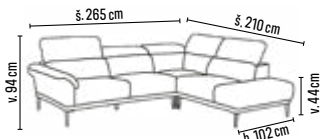

CENY BEZ DPH (dle typu čalounění)

TYP	BAREVNÉ PŘÍKRYTÍ	ROZMĚRY v × š × h (mm)	LÁTKA	KOŽENKA
SANTORINI	koženka šedá, látka světle šedá, látka šedozelená	940 × 2650/2100 × 1020	22 990,-	22 990,-