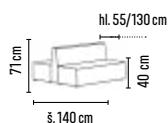

### LOOP

**10 990,-**

- pohovka s čistými liniemi a pevným hranatým tvarem
- komfortní a praktické sezení
- dekorativní vodorovný prošev dodává pohovce moderní charakter
- kvalitní výplň a odolná šedá látka zajišťuje dlouhou životnost a příjemný vzhled