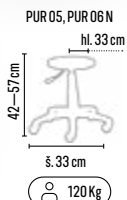

PUR 03 N

od **3 290,-**

Skladem

PUR 06 N

PUR 05

od **1 190,-**

CENA BEZ DPH (dle objednaného množství)

TYP	TYP KŘÍŽE	VÝŠKA SEZENÍ (CM)	1-2 ks	3-4 ks	≥ 5 ks
PUR 01 K	černý nylon	43 - 59	2 790,-	2 690,-	2 590,-
PUR 02 N	chrom	43 - 59	2 990,-	2 940,-	2 890,-
PUR 05	černý nylon	42 - 57	1 290,-	1 240,-	1 190,-
PUR 06 N	chrom	42 - 57	1 490,-	1 440,-	1 390,-