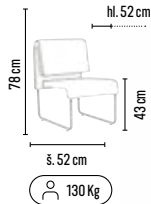

ekokůže šedá