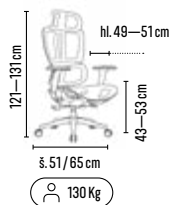

Skladem
130 Kg
Hlubkový posuv
sedáku

SANTE

od **7 395,-**

- vysoká manažerská židle s dokonalou ergonomií
- sedák a opěrák s opěrkou hlavy čalouněný samonosnou síťovinou té nejvyšší kvality
- synchronní mechanismus s možností aretace ve zvolené poloze a s nastavením protitlaku opěráku dle hmotnosti uživatele
- výškově a úhlově stavitelná opěrka hlavy
- hlubkový posuv sedáku
- integrovaná bederní opěrka, která se dokonale přizpůsobí Vaším zádům
- 3D područky s měkčenou opěrnou částí (nastavení výšky, hloubky, úhlu)
- chromovaný kříž se zvýšenou nosností až 130 kg
- VKC 160 sada 5 ks koleček na tvrdé podlahy (lino, plovoucí podlaha apod.) za příplatek 399,- bez DPH

šedá látka

CENA BEZ DPH (dle objednaného množství)

TYP	PROVEDENÍ	1-2 ks	3-4 ks	≥ 5 ks
SANTE	šedá/šedá, černá/černá	7 995,-	7 695,-	7 395,-

Skladem
130 Kg
Hlubkový posuv
sedáku

SANTE LUX

od **7 395,-**

- vysoká manažerská židle s dokonalou ergonomií
- opěrák a hlavová opěrka čalouněný samonosnou síťovinou té nejvyšší kvality
- sedák z tvarované pěny čalouněný vzdušnou látkou
- kostra židle v černém nebo šedém provedení
- synchronní mechanismus s možností aretace ve zvolené poloze a s možností protitlaku opěráku dle hmotnosti uživatele
- výškově a úhlově stavitelná opěrka hlavy, hlubkový posuv sedáku
- integrovaná bederní opěrka, která se dokonale přizpůsobí Vaším zádům
- 3D područky s měkčenou opěrnou částí (nastavení výšky, hloubky, úhlu)
- chromovaný kříž se zvýšenou nosností až 130 kg
- VKC 160 sada 5 ks koleček na tvrdé podlahy (lino, plovoucí podlaha apod.) za příplatek 399,- bez DPH

CENA BEZ DPH (dle objednaného množství)

TYP	PROVEDENÍ	1-2 ks	3-4 ks	≥ 5 ks
SANTE LUX	šedá/šedá, černá/černá	7 995,-	7 695,-	7 395,-