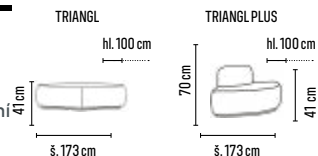

TRIANGL / TRIANGL PLUS

od **8 990,-** / od **12 990,-**

- moderní a variabilní systém sezení
- trojúhelníkové moduly umožňují vytvářet nejrůznější kombinace sezení
- při použití šedého modulu s opěrákem a žlutého modulu bez opěráku lze sestavovat kontrastní a hravé sestavy
- moduly mají velmi kvalitní výplň a jsou čalouněny odolnou látkou nebo ekologickou kůží což zaručuje pohodlí a dlouhou životnost
- díky své flexibilitě se hodí např. do vstupních prostor, hal, recepcí, odpočinkových a čekacích zón, jednacích místností, open space...