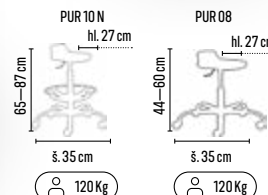

PUR 10

od **1 990,-**

CENA BEZ DPH (dle objednaného množství)

TYP	TYP KŘÍŽE	VÝŠKA SEZENÍ (CM)	1-2 ks	3-4 ks	≥ 5 ks
PUR 03 N	černý nylon	63 - 85	3 390,-	3 340,-	3 290,-
PUR 04 N	chrom	63 - 85	3 550,-	3 390,-	3 290,-
PUR 10	chrom	65 - 87	2 190,-	2 140,-	1 990,-
PUR 08	chrom	44 - 60	1 590,-	1 540,-	1 490,-