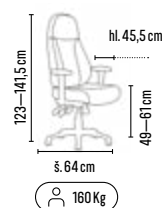

modrá

černá

CENA BEZ DPH (dle objednaného množství)

TYP	1 – 2 ks	3 – 4 ks	≥ 5 ks
ROBUS - 160	9 995,-	9 495,-	8 995,-