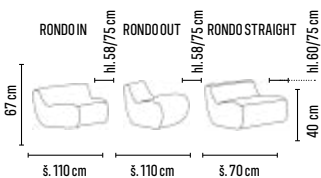

RONDO

od **7 390,-**

- flexibilní systém složený ze tří typů modulů: vnější radius, vnitřní radius, rovný díl; všechny s pohodlným opěrákem
- díky kombinaci těchto segmentů lze vytvářet rozmanité tvary - od kruhů a půlkruhů až po vlnovité linie
- vzniklý vnitřní prostor při kruhových sestavách lze využít např. pro umístění zeleně
- velmi kvalitní výplň a čalounění zajišťují vysokou odolnost a pohodlné sezení
- čalouněno látkou v odstínech šedá a béžová