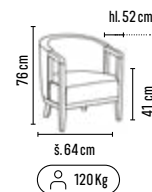

světle béžová koženka

šedá koženka

královská modř látka

světle zelená látka