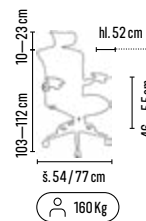

TITAN
černá/stříbrná

TITAN
černá/modrá

CENA BEZ DPH (dle objednaného množství)

TYP	1–2 ks	3–4 ks	≥ 5 ks
CARBON	9 590,-	9 290,-	8 990,-

CENA BEZ DPH (dle objednaného množství)

TYP	1–2 ks	3–4 ks	≥ 5 ks
TITAN	9 990,-	9 790,-	9 590,-
HAPPY COLOR - stříbrná, modrá	8 590,-	8 290,-	7 990,-