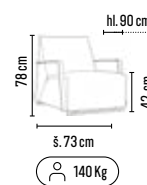

CENA BEZ DPH (dle objednaného množství)

TYP	PROVEDENÍ	1-2 ks	3-4 ks	≥ 5 ks
ARTEMIS	nugátová, šedo-zelená	11 690,-	11 390,-	10 990,-

CENA BEZ DPH (dle objednaného množství)

TYP	PROVEDENÍ	1-2 ks	3-4 ks	≥ 5 ks
LEO	světle šedá, tmavě šedá	10 690,-	10 390,-	9 990,-