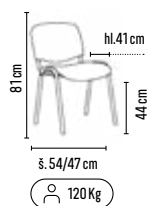

bílá koženka světlý karamel koženka tyrkysová koženka vínová koženka béžová látka oranžová látka