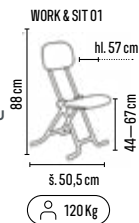

Skladem
130 Kg

PUR 13

od **2 090,-**

- provozní židle s tvarovaným sedákem z polyuretanové pěny
- nastavení výšky sedu
- kolečka pro tvrdé podlahy
- PUR 13 - opěrný kruh pro nohy

PUR 11

od **1 690,-**

CENY BEZ DPH (dle objednaného množství)

TYP	1-4 ks	5-9 ks	≥ 10 ks
PUR 13	2 190,-	2 140,-	2 090,-
PUR 11	1 790,-	1 740,-	1 690,-

Skladem
150 Kg

PUR 43

od **1 890,-**

- pracovní stolička o třech různých výškách
- sedák ze zdravotně nezávadného polyuretanu (PUR)
- výška 45 cm, 55 cm nebo 65 cm
- průměr sedáku 33 cm
- stabilní trubková konstrukce průměr 25 mm v provedení nerezová ocel

CENY BEZ DPH (dle objednaného množství)

TYP	VÝŠKA SEZENÍ (cm)	1-4 ks	5-9 ks	≥ 10 ks
PUR 43	65	1 990,-	1 940,-	1 890,-
PUR 42	55	1 790,-	1 740,-	1 690,-
PUR 41	45	1 590,-	1 540,-	1 490,-

OPORY PRO STÁNÍ

Skladem

WORK & SIT 01

od **1 990,-**

- sklápěcí stolička
- výškově nastavitelný sedák
- sedák a opěrák čalouněný koženkou v černé barvě
- vhodná i jako opora při stání
- protiskluzové patky

WORK & SIT 03

od **3 390,-**

- výškově stavitelná stolička s aretací v osmi polohách
- sedák z PUR pěny, úhlově stavitelný
- protiskluzové patky

CENY BEZ DPH (dle objednaného množství)

TYP	ROZMĚR v × š × h (mm)	1-2 ks	3-4 ks	≥ 5 ks
Work & Sit 01	880 × 505 × 570	2 190,-	2 090,-	1 990,-
Work & Sit 03	885 × 510 × 425	3 690,-	3 490,-	3 390,-

Skladem

WORK & SIT 04

od **2 850,-**

- tvarovaný sedák z PUR pěny s částečnou oporou zad
- nastavení výšky a sklonu sedáku
- protiskluzové patky

WORK & SIT 05

od **2 750,-**

CENY BEZ DPH (dle objednaného množství)

TYP	ROZMĚR v × š × h (mm)	1-2 ks	3-4 ks	≥ 5 ks
Work & Sit 04	885 × 510 × 435	3 190,-	2 990,-	2 850,-
Work & Sit 05	885 × 510 × 425	3 090,-	2 890,-	2 750,-