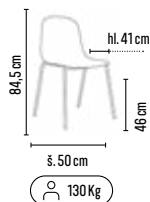

Skladem

130 Kg

VIDEO PREZENTACE
NA WEBU

1

JEDNOTNÝ STYL PRO KAŽDÝ PROSTOR

KANCELÁŘSKÉ ŽIDLE A KŘESLA

POLLY

od **1090,-**

- židle minimalistického vzhledu a čistých linií
- jedinečnost tvoří jednotné barevné provedení plastové skořepiny a kovových nohou
- plastové kluzáky na ochranu podlahových krytin
- stohovatelná

130 Kg

CENY BEZ DPH (dle objednaného množství)

TYP	1–19 ks	20–59 ks	≥ 60 ks
POLLY	1 290,-	1 190,-	1 090,-

POLLY MOBIL

od **1990,-**

- židle na kolečkách minimalistického vzhledu a čistých linií, která se hodí jak k pracovním stolům, tak stolům jednacím nebo do učeben a školních místností
- jedinečnost tvoří barevné sladění plastové skořepiny, kovových nohou a čalounění sedáku
- sedák z komfortní pěny
- výškově stavitelná
- standardně dodávána s kolečky pro měkké podlahy
- možno dokoupit kolečka pro tvrdé podlahy

130 Kg

CENY BEZ DPH (dle objednaného množství)

TYP	1–4 ks	5–9 ks	≥ 10 ks
POLLY MOBIL	2 190,-	2 090,-	1 990,-

BELLA

od **1190,-**

- konferenční židle, která spojuje pohodlí, funkčnost a čistý design
- kovová podnož opatřená práškovým lakem barevně ladí s čalouněním, což vytváří kompaktní vizuálně harmonický celek
- tvarovaná skořepina s polstrovaným sedákem čalouněna kvalitní látkou

130 Kg

CENY BEZ DPH (dle objednaného množství)

TYP	1–9 ks	10–19 ks	≥ 20 ks
BELLA	1 390,-	1 290,-	1 190,-