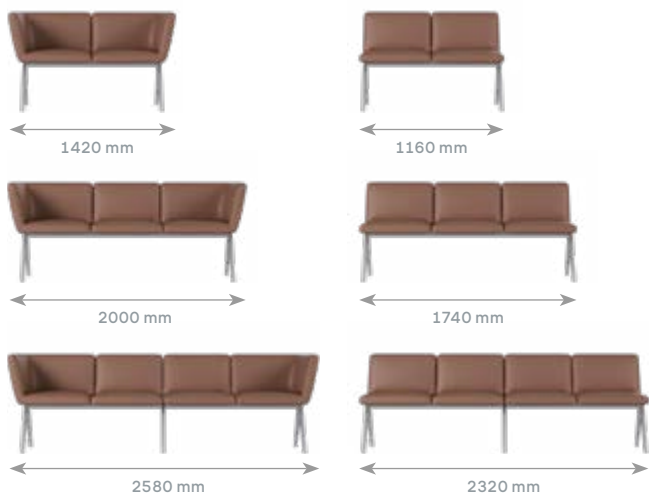

### Sestavení lavice

Nejprve si zvolíte velikost sezení, lavice může být dvomístná, třímístná, čtyřmístná.

Následně si vyberete z nabízených sedacích modulů, které lze mezi sebou libovolně kombinovat.

Čalounění v medicínské silikonové kůži je navrženo v pěti harmonicky sladěných barevných odstínech, které lze mezi jednotlivými moduly kombinovat a vytvářet tak originální vizuální kompozice, které ožijí každý interiér.