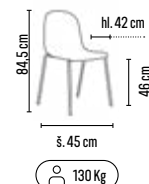

### BELLA

od **1190,-**

- konferenční židle, která spojuje pohodlí, funkčnost a čistý design
- kovová podnož opatřená práškovým lakem barevně ladí s čalouněním, což vytváří kompaktní vizuálně harmonický celek
- tvarovaná skořepina s polstrovaným sedákem čalouněna kvalitní látkou