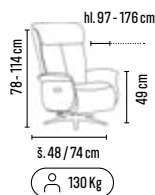

Skladem

ekologická kůže
šedá

PARADISE

od **9 590,-**