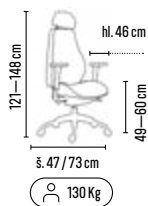

- Skladem
- 130 Kg
- Hloubkový posuv sedáku

- Skladem
- 130 Kg
- Hloubkový posuv sedáku

PRESTIGE

od **7 990,-**

- komfortní kancelářské křeslo s maximálním individuálním nastavením dle potřeb uživatele
- ergonomicky tvarovaný sedák a opěrák z formované pěny, čalouněné kvalitní látkou
- synchronní mechanika s několikanásobnou aretací
- výškově stavitelný opěrák zad
- hloubkově stavitelná bederní opěrka pomocí vzduchové pumpy
- 4D nastavitelné područky
- hloubkový posuv sedáku
- hloubkově, výškově a úhlově nastavitelná opěrka hlavy
- hliníkový kříž vybavený univerzálními kolečky na všechny typy podlah

TOLEDO

od **7 990,-**

- pohodlné kancelářské křeslo s opěrákem a sedákem čalouněným kvalitní potahovou látkou
- ergonomicky tvarovaný sedák a opěrák zajišťuje komfortní sezení po celý den
- synchronní mechanika s možností nastavení protitlaku opěráku dle hmotnosti uživatele
- výškově stavitelný opěrák zad
- 3D nastavitelné područky
- hloubkový posuv sedáku
- výškově a úhlově nastavitelná opěrka hlavy
- hliníkový kříž vybavený univerzálními kolečky na všechny typy podlah

vzduchová pumpa pro hloubkové nastavení bederní opěrky

CENA BEZ DPH (dle objednaného množství)

TYP	1-2 ks	3-4 ks	≥ 5 ks
PRESTIGE	8 590,-	8 290,-	7 990,-

CENA BEZ DPH (dle objednaného množství)

TYP	1-2 ks	3-4 ks	≥ 5 ks
TOLEDO	8 590,-	8 290,-	7 990,-