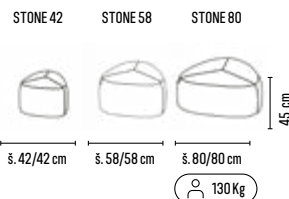

STONE

od **2 790,-**

- designové taburety organických tvarů se zaoblenými rohy, které svým vzhledem připomínají kameny
- tři velikosti v různých barvách lze vzájemně kombinovat a doplňovat s dalším sezením např. se sedacími soupravami, modulárními sestavami
- taburety mají velmi kvalitní výplň a jsou čalouněny odolnou látkou, což zaručuje pohodlí a dlouhou životnost
- hodí se do všech typů interiérů