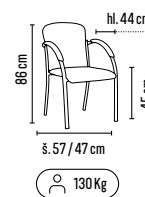

Skladem

1

černo-šedá  
pepito látka

**VALENTINO N**

od **2 395,-**

- stohovatelné konferenční křeslo
- odolné područky z bukového masivu
- svařovaná kostra v provedení černý lak
- čalouněno odolnou látkou

130 Kg