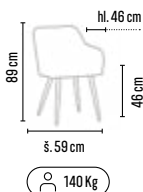

TEDDY

od **1990,-**

Skladem
140 Kg

- moderní konferenční křeslo
- sedák a opěradlo čalouněn potahovou látkou žinylkového vzhledu
- kovová konstrukce opatřená černým práškovým lakem

CENA BEZ DPH (dle objednaného množství)

TYP	1-4 ks	5-9 ks	10-19 ks	≥ 20 ks
TEDDY	2 290,-	2 190,-	2 090,-	1 990,-

LOLA

od **1990,-**

- elegantní konferenční křeslo čalouněno moderní látkou manšestrového vzhledu
- kovová konstrukce opatřená černou práškovou barvou

Skladem
140 Kg

CENA BEZ DPH (dle objednaného množství)

TYP	1-4 ks	5-9 ks	10-19 ks	≥ 20 ks
LOLA	2 290,-	2 190,-	2 090,-	1 990,-

Skladem
140 Kg

CHIARA

od **2 290,-**

- designové konferenční křeslo čalouněno moderní látkou manšestrového vzhledu
- kovová konstrukce opatřená černou práškovou barvou

VIDEO PREZENTACE
NA WEBU

CENA BEZ DPH (dle objednaného množství)

TYP	1-4 ks	5-9 ks	10-19 ks	≥ 20 ks
CHIARA	2 590,-	2 490,-	2 390,-	2 290,-