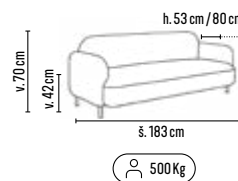

CENY BEZ DPH (dle objednaného množství)

TYP	PROVEDENÍ	BAREVNÉ PROVEDENÍ	ROZMĚRY v × š × h (mm)	1–2 ks	3–4 ks	≥ 5 ks
HENRIETA 1	křeslo	eucalyptus, béžová, lahvově zelená	700 × 830 × 800	7 590,-	7 390,-	7 190,-
HENRIETA 3	trojkřeslo	eucalyptus, béžová, lahvově zelená	700 × 1830 × 800	13 390,-	13 090,-	12 790,-