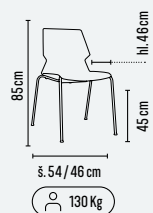

PRETTY

od **1090,-**

- ergonomicky tvarovaná plastová židle
- stabilní svařovaná chromovaná kostra
- kloubové kluzáky dokonale vyrovnají nerovnosti podlahy
- dostupná i ve verzi s plastovými područkami
- stohovatelná

PRETTY
s područkami
černá