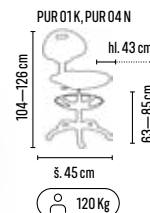

PUR 03 N

od **3 290,-**