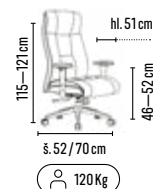

tmavě modrá