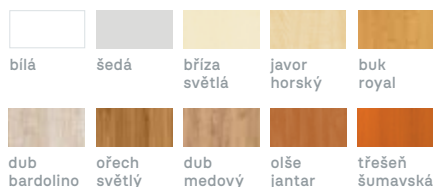

DEZÉNY STANDARDNÍ

CENA BEZ DPH

TYP	ROZMĚRY v × š × h (mm)	
Q 11-40	1800 × 400 × 600	5 760,-
Q 12-40	1800 × 400 × 600	6 850,-
Q 13-40	1800 × 400 × 600	5 770,-
Q 14-40	1800 × 400 × 600	6 660,-

CENA BEZ DPH

TYP	ROZMĚRY v × š × h (mm)	
Q 11-60	1800 × 600 × 600	6 460,-
Q 12-60	1800 × 600 × 600	7 700,-
Q 13-60	1800 × 600 × 600	6 460,-
Q 14-60	1800 × 600 × 600	7 690,-

04-2026

JP-KONTAKT