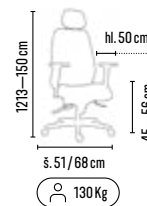

TOLEDO

od **7 990,-**

- pohodlné kancelářské křeslo s opěrákem a sedákem čalouněným kvalitní potahovou látkou
- ergonomicky tvarovaný sedák a opěrák zajišťuje komfortní sezení po celý den
- synchronní mechanika s možností nastavení protitlaku opěráku dle hmotnosti uživatele
- výškově stavitelný opěrák zad
- 3D nastavitelné područky
- hloubkový posuv sedáku
- výškově a úhlově nastavitelná opěrka hlavy
- hliníkový kříž vybavený univerzálními kolečky na všechny typy podlah

černá