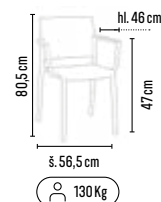

černá červená

130 Kg

CENY BEZ DPH (dle objednaného množství)

TYP	1-19 ks	20-39 ks	≥ 40 ks
QUADRA	1 690,-	1 590,-	1 490,-

1

PLASTOVÉ ŽIDLE DO EXTERIÉRU A INTERIÉRU

03-2026

JP-KONTAKT