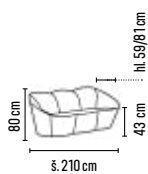

1

SEDACÍ SOUPRAVY A KŘESLA

Skladem

Skladem

CLOUD

17 990,-

- moderní designová pohovka, která oživi každý prostor
- sedák i opěrák jsou elegantně tvarovány do tří oblouků, čímž vzniká harmonický, hravý vzhled
- prostorné a velmi pohodlné sezení
- čalouněno kvalitní ekologickou kůží, kombinace pískového odstínu s kontrastní zelenou podtrhuje zajímavý design
- k pohovce jsou dodávány tři polštářky v barvě písečtá bílá a modrá

CENA BEZ DPH

TYP	PROVEDENÍ	
CLOUD	pískově šedá/zelená	17 990,-

LOBBY

19 990,-

- elegantní pohovka s plynulými liniemi, které z ní činí výrazný prvek každého interiéru
- ideální volba pro moderní prostory jako lobby, kanceláře nebo recepce, kde vynikne její unikátní vzhled
- tvar pohovky nabízí pohodlné a uvolněné posezení, které zaručí dlouhé hodiny relaxace
- čalouněno v šedé ekokůži

CENA BEZ DPH

TYP	PROVEDENÍ	
LOBBY	pastelově zelená, šedá, kašmírově šedá	19 990,-