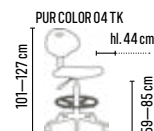

PUR COLOR 02 TK

hl. 44/52 cm  
45-56 cm  
š. 46 cm

PUR COLOR 04 TK

hl. 44 cm  
59-65 cm  
š. 46 cm