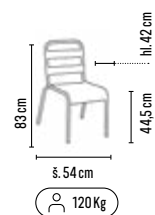

CENA BEZ DPH (dle objednaného množství)

TYP	PROVEDENÍ	1–4 ks	5–9 ks	≥ 10 ks
FOLONICCA 01	bez područek	990,-	940,-	890,-
FOLONICCA 02	s područkami	1 190,-	1 140,-	1 090,-

03—2026

JP-KONTAKT