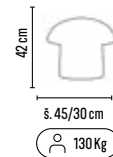

## MUSHROOM

od **2 790,-**

- taburet v unikátním designu ve tvaru houby zútulní každý prostor, bude se líbit jak dospělým, tak i dětem
- příjemné a stabilní sezení
- čalouněno kvalitní látkou v několika barevných odstínech