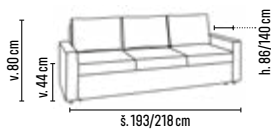

rozložená varianta

REGINA SEDACÍ POHOVKA ROZKLÁDACÍ

od **17 990,-**

- celočalouněná rozkládací sedačka s lenoškou
- snadné vyklopení úložného prostoru
- možný výběr levého či pravého provedení
- čalounění kvalitní látkou či koženkou
- jednoduchým tahem vznikne rozkládací postelové lůžko o rozměru 1400 × 1930 mm
- výška sedu 440 mm

Skladem