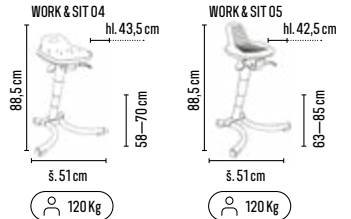

### WORK & SIT 05

od **2 750,-**

**CENY BEZ DPH** (dle objednaného množství)

TYP	ROZMĚR v × š × h (mm)	1-2 ks	3-4 ks	≥ 5 ks
Work & Sit 04	885 × 510 × 435	3 190,-	2 990,-	2 850,-
Work & Sit 05	885 × 510 × 425	3 090,-	2 890,-	2 750,-