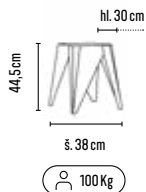

CENA BEZ DPH (dle objednaného množství)

TYP	PROVEDENÍ	1–9 ks	10–19 ks	≥ 20 ks
POPPI	světle šedá, modrá, růžová, žlutá, kávová, zelená, tmavě šedá	1 290,-	1 190,-	1 090,-

Skladem

130 Kg