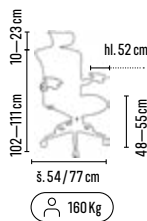

černá

TITAN

od **7 990,-**

- luxusní a velmi robustní křesla
- vhodné do 24-hodinových provozů
- TITAN - sedák, opěrák a podhlavník čalouněn samonosnou síťovinou černé barvy
- synchronní mechanismus s několikanásobnou blokací
- nastavitelné 3D područky (nastavené výšky, úhlu, hloubky)
- VKC 160 sada 5 ks koleček na tvrdé podlahy (lino, plovoucí podlaha apod.) za příplatek 399,- Kč bez DPH