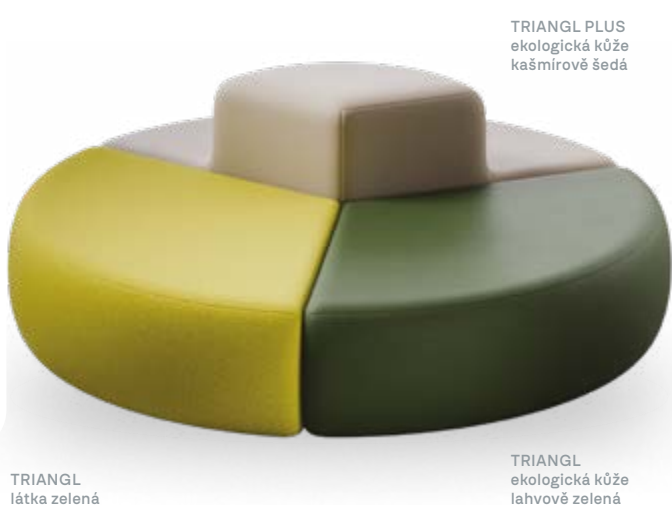

1 MODULOVÉ SEZENÍ, TABURETY

Skladem

130 Kg Skladem

TRIANGL PLUS  
ekologická kůže  
kašmírově šedá

TRIANGL  
látka zelená

TRIANGL  
ekologická kůže  
lahvově zelená

STONE 42  
látka modrá

STONE 58  
látka zelená