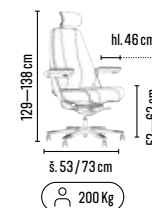

DISPATCHER 24/7 - 200

od **18 990,-**

- luxusní vysokozátěžové kancelářské křeslo pro dlouhodobé pohodlí s nosností až 200 kg
- vhodné pro 24 hodinové provozování
- čalouněno vysokoodolnou látkou: materiál 100% polyester (gramáž 510 g/m), otěruvzdornost : 130.000 cyklů (Martindale)
- čalounění splňuje normy hořlavosti : EN-1021 1 (cigaretový test) a EN-1021 12 (zápalkový test)
- hloubkově nastavitelný sedák s výplní z odolné tvrzené PU pěny
- synchronní mechanismus s aretací v několika polohách
- polohovací područky až do úhlu 90°
- výškově a úhlově nastavitelná opěrka hlavy
- vysoce stabilní šestiramenný hliníkový kříž o šířce 750 mm v černém provedení
- brzdící kolečka (v zátěži se kolečka pohybují - mimo zátěž je snižena hybnost koleček)