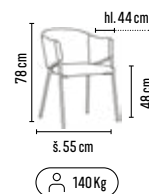

## CHIARA

od **2 290,-**

- designové konferenční křeslo čalouněno moderní látkou manšestrového vzhledu
- kovová konstrukce opatřená černou práškovou barvou

pudivá

šedá

modrá

VIDEO PREZENTACE  
NA WEBU