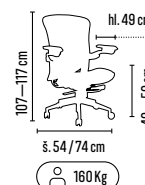

CENA BEZ DPH (dle objednaného množství)

TYP	1-2 ks	3-4 ks	≥ 5 ks
COLOSSAL	7 990,-	7 790,-	7 590,-

CENA BEZ DPH (dle objednaného množství)

TYP	1-2 ks	3-4 ks	≥ 5 ks
FORTE	7 995,-	7 795,-	7 595,-
FORTE LUX	8 995,-	8 795,-	8 595,-

1

ZÁTĚŽOVÁ KŘESLA - NEPŘETRŽITÉ PROVOZY

03-2026 JP-KONTAKT