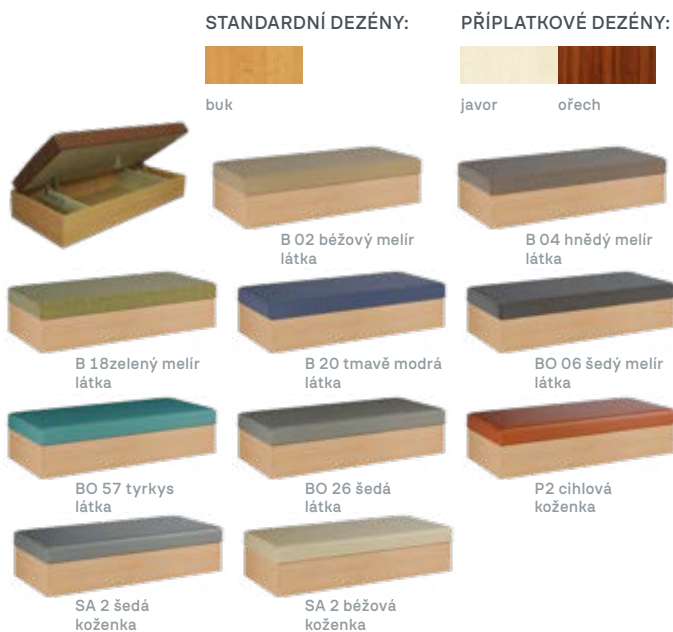

1

POHOVKY A VÁLENDY

03-2026

JP-KONTAKT