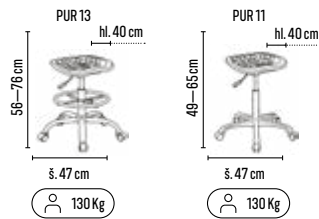

CENY BEZ DPH (dle objednaného množství)

TYP	1-4 ks	5-9 ks	≥ 10 ks
PUR 13	2 190,-	2 140,-	2 090,-
PUR 11	1 790,-	1 740,-	1 690,-