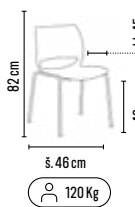

bílá

pastelově
zelinkavá

ledově modrá

CENA BEZ DPH (dle objednaného množství)

TYP	PROVEDENÍ	1–19 ks	20–59 ks	≥ 60 ks
DORIS	chrom	1 490,-	1 390,-	1 290,-

1

PLASTOVÉ ŽIDLE

03—2026

JP-KONTAKT

177