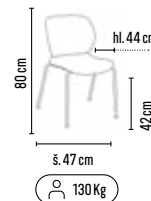

pastelově zelenkává