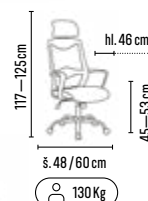

AVANTI

od **2 995,-**

- kancelářská židle s prodyšným opěrákem čalouněným síťovinou
- houpací mechanismus s možností blokace v základní pozici
- chromovaný kříž
- univerzální kolečka pro všechny typy povrchů

černá

CENA BEZ DPH (dle objednaného množství)

TYP	1-4 ks	5-9 ks	≥ 10 ks
AVANTI	3 195,-	3 095,-	2 995,-