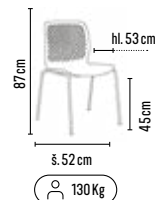

CENY BEZ DPH (dle objednaného množství)

TYP	PROVEDENÍ KOSTRY	1–19 ks	20–59 ks	≥ 60 ks
SKY	chrom	1 390,-	1 290,-	1 190,-