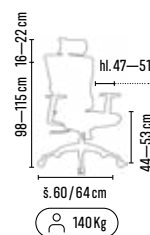

černá

šedá

červená

modrá

zelená

CENA BEZ DPH (dle objednaného množství)

TYP	1–4 ks	5–9 ks	≥ 10 ks
ANDREAS	6 395,-	6 195,-	5 995,-
ANDREAS 4D	6 995,-	6 795,-	6 595,-

1

KANCELÁŘSKÉ ŽIDLE A KŘESLA

03-2026

JP-KONTAKT