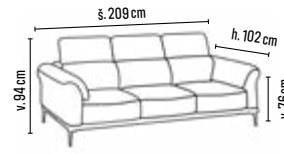

CENY BEZ DPH (dle typu čalounění)

TYP	BAREVNÉ PŘEVODĚNÍ	ROZMĚRY v × š × h (mm)	LÁTKA	KOŽENKA
RIVIERA - 2	koženka šedá, látka světle šedá	760 / 940 × 1530 × 1020	9 990,-	11 990,-
RIVIERA - 3	koženka šedá, látka světle šedá	760 / 940 × 2090 × 1020	13 990,-	15 990,-

03-2026

JP-KONTAKT