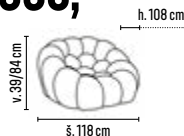

BUBBLES - 3

29 990,-

žlutá