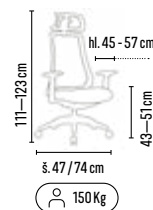

CENA BEZ DPH (dle objednaného množství)

TYP	1-4 ks	5-9 ks	≥ 10 ks
SILUETT	4 990,-	4 790,-	4 590,-