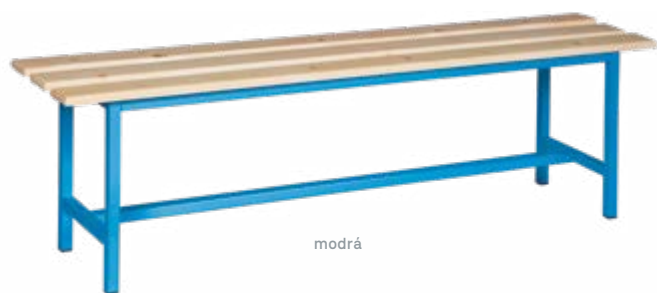

ŠATNÍ LAVICE - LATĚ Z MASIVU

SLD 150

od **2 890,-**

- lavice vyrobené z robustních ocelových profilů
- sedací plocha je osazena masivním dřevem
- povrchová úprava konstrukce vypalovacím práškovým lakem v odstínu RAL 7035 šedá, RAL 7016 antracit nebo RAL 5012 modrá