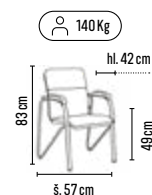

## TEDDY

od **1990,-**

krémová

Skladem   
140 Kg 

světle šedá

- moderní konferenční křeslo
- sedák a opěradlo čalouněn potahovou látkou žinylkového vzhledu
- kovová konstrukce opatřená černým práškovým lakem