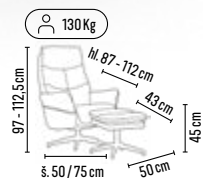

## SIESTA

od **7 590,-**

- elegantní a měkké polohovací křeslo s opěrkou pod nohy
- opěrák křesla je polohovatelný s možností aretace ve zvolené pozici
- propracovaná ergonomie křesla zaručí maximální pohodlí a relaxaci
- čalounění křesla v luxusní ekokůži, která je odolná proti poškrábání a otěrům
- na dotek velmi připomíná jemnou kůži
- křeslo lze snadno otáčet (360 stupňů)
- kovový 4 ramenný kříž v černém laku