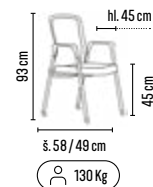

1

KONFERENČNÍCH ŽIDLE A KŘESLA

černá/
červená látka

MARTA - B

od **2 395,-**

CENA BEZ DPH (dle objednaného množství)

TYP	SEDÁK	1-4 ks	5-9 ks	≥ 10 ks
MARTA - W, MARTA - B	látka	2 595,-	2 495,-	2 395,-
MARTA - W, MARTA - B	koženka	2 995,-	2 895,-	2 795,-

Skladem

130 Kg

- elegantní a velmi stabilní konferenční židle
- opěrák čalouněný šedou (MARTA - W) nebo černou (MARTA - B) prodyšnou síťovinou
- sedák čalouněný barevnou látkou
- pevný kovový rám opatřený práškovou barvou - bílá (MARTA - W) nebo černá (MARTA - B)
- zadní patky opatřeny kolečky pro snadnou manipulaci

bílá/
zelená látka

MARTA - W

od **2 395,-**

bílá/
šedá látka

bílá/
modrá látka

bílá/
oranžová látka

bílá/
červená látka

detail kolečka

černá/
černá látka

černá/
šedá látka

černá/
modrá látka

černá/
červená látka

černá/
zelená látka

bílá/
latte
koženka

bílá/
béžová
koženka

bílá/
žlutá
koženka

bílá/
oranžová
koženka

bílá/
zelená
koženka

bílá/
šedá
koženka

03-2026

JP-KONTAKT