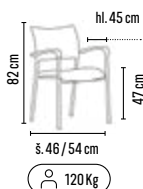

černá   světle šedá   modrá   červená

CENY BEZ DPH (dle objednaného množství)

TYP	PROVEDENÍ		1-9 ks	10-19 ks	≥ 20 ks
LORY	černá	chrom	1 999,-	1 949,-	1 899,-
LORY	modrá, šedá, vínová	chrom	2 499,-	2 449,-	2 399,-