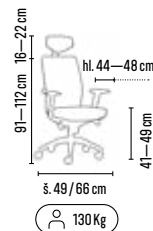

tyrkysová chromový kříž

černá černý kříž

CENA BEZ DPH (dle objednaného množství)

TYP	KŘÍŽ	BAREVNÉ PŘÍKROVĚNÍ	1-4 ks	5-9 ks	≥ 10 ks
CARISMA	černý	černá, tyrkysová	6 395,-	6 195,-	5 995,-
	chrom	modrá	6 395,-	6 195,-	5 995,-
		HAPPY COLOR (modrá)	5 995,-	5 795,-	5 595,-