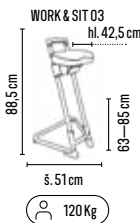

WORK & SIT 03

od **3 390,-**

- výškově stavitelná stolička s aretací v osmi polohách
- sedák z PUR pěny, úhlově stavitelný
- protiskluzové patky

CENY BEZ DPH (dle objednaného množství)

TYP	ROZMĚR v × š × h (mm)	1-2 ks	3-4 ks	≥ 5 ks
Work & Sit 01	880 × 505 × 570	2 190,-	2 090,-	1 990,-
Work & Sit 03	885 × 510 × 425	3 690,-	3 490,-	3 390,-