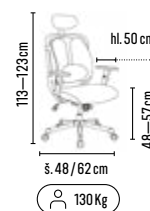

WING PLUS

od **4 595,-**

- kancelářská židle s originálně tvarovaným křídlovým opěrákem s vloženou odnímatelnou bederní opěrkou
- čalounění ve vysoce odolné látce
- stálost a pevnost ergonomie zajišťuje vstříkovaná studená pěna
- synchronní mechanika s možností aretace zvolené pozici s možností nastavení protitlaku opěráku dle hmotnosti uživatele
- výškově a úhlově nastavitelná opěrka hlavy
- výškově nastavitelné područky s měkčenou dotykovou plochou
- univerzální kolečka pro všechny typy povrchů
- chromovaný kříž (lino, plovoucí podlaha apod.) za příplatek 249,- Kč bez DPH

červená