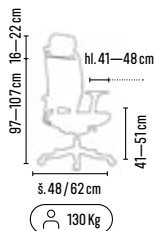

šedá koženka   latte koženka   béžová koženka   žlutá koženka   zelená koženka   tyrkysová koženka

CENA BEZ DPH (dle objednaného množství)

TYP	SEDÁK	1-2 ks	3-4 ks	≥ 5 ks
HANAH	látka	5 995,-	5 795,-	5 595,-
HANAH	koženka	5 995,-	5 795,-	5 595,-