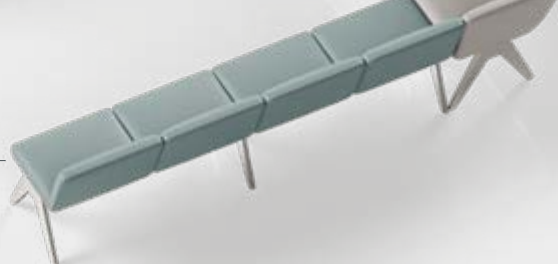

20 950,-

BAREVNÉ PŘÍKRYTÍ MEDI KŮŽI:

světle šedohnědá | světle hnědá | béžová | pastelově modrá | eukalyptus

03—2026

JP-KONTAKT