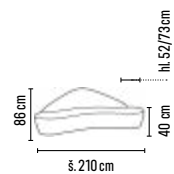

LOBBY

19 990,-

- elegantní pohovka s plynulými liniemi, které z ní činí výrazný prvek každého interiéru
- ideální volba pro moderní prostory jako lobby, kanceláře nebo recepce, kde vynikne její unikátní vzhled
- tvar pohovky nabízí pohodlné a uvolněné posezení, které zaručí dlouhé hodiny relaxace
- čalouněno v šedé ekokůži

šedá