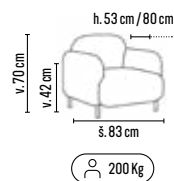

CENY BEZ DPH (dle objednaného množství)

TYP	PROVEDENÍ	BAREVNÉ PROVEDENÍ	ROZMĚRY v × š × h (mm)	1–2 ks	3–4 ks	≥ 5 ks
HENRIETA 1	křeslo	eucalyptus, béžová, lahvově zelená	700 × 830 × 800	7 590,-	7 390,-	7 190,-
HENRIETA 3	trojkřeslo	eucalyptus, béžová, lahvově zelená	700 × 1830 × 800	13 390,-	13 090,-	12 790,-