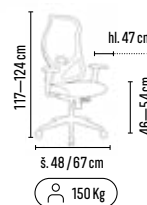

150 Kg

Skladem   
 150 Kg   
 Hloubkový posuv sedáku 

černá