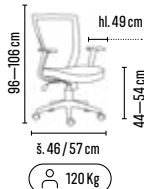

vínová látka