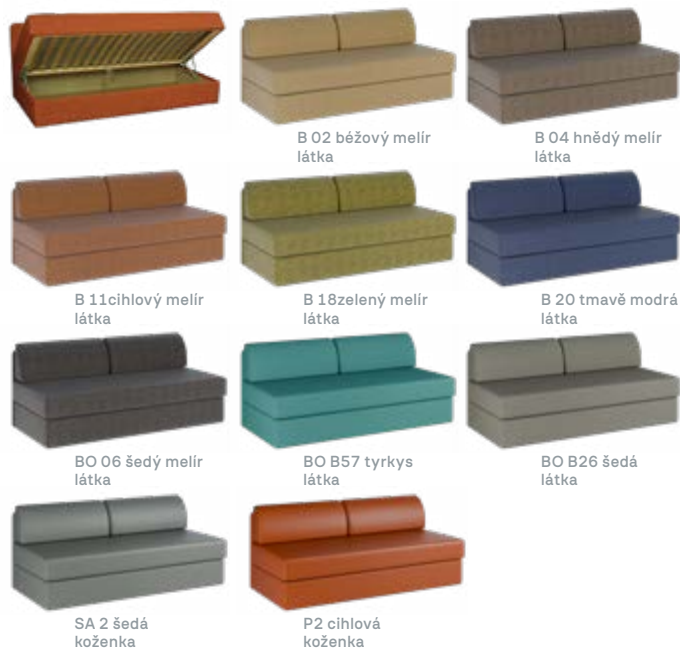

CENA BEZ DPH (dle typu čalounění)

TYP	PROVEDENÍ	ROZMĚRY š × h × v (mm)	ZATÍŽENÍ (kg)	BEST látka "B"	BORA látka "BO"	HOLY a OTO koženka "SA"
MARIANA S OPĚRKOU	pevná deska, pružiny Bonell a PUR pěna	1950 × 860 × 450	120	11 790,-	12 890,-	12 890,-
MARIANA S OPĚRKOU - ROŠT	rošt - 18 lamel, pružiny Bonell, PUR pěna	1950 × 860 × 450	130	13 390,-	14 490,-	14 490,-
DITA	pevná deska, pružiny Bonell a PUR pěna	1950 × 860 × 450	120	6 150,-	6 690,-	6 690,-
DITA - ROŠT	lamelový rošt - 18 lamel, pružiny Bonell, PUR pěna	1950 × 860 × 450	130	7 750,-	8 250,-	8 250,-