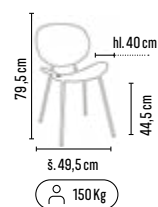

CENY BEZ DPH (dle objednaného množství)

TYP	1 – 19 ks	20 – 59 ks	≥ 60 ks
DUNA	1 590,-	1 490,-	1 390,-

03—2026

JP-KONTAKT