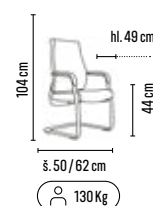

CENY BEZ DPH (dle objednaného množství)

TYP	1-2 ks	3-4 ks	≥ 5 ks
LINCOLN	9 590,-	8 990,-	8 590,-

CENY BEZ DPH (dle objednaného množství)

TYP	1-2 ks	3-4 ks	≥ 5 ks
LINCOLN - K	4 990,-	4 790,-	4 590,-

03-2026 JP-KONTAKT