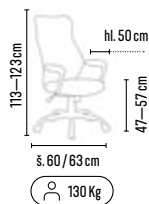

STEFANO

od **1995,-**

- kancelářská židle s houpací mechanikou s možností aretace v základní poloze
- záda čalouněná v černé prodyšné síťovině
- plastové područky
- chromový kříž pro zvýšenou nosnost 130 kg
- VKC 200 sada 5 ks koleček na tvrdé podlahy (lino, plovoucí podlaha apod.) za příplatek 249,- Kč bez DPH