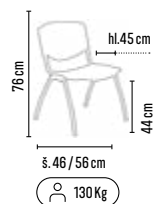

- 5 let záruka
- Skladem
- 130 Kg
- Dodáváme smontované!

VINCENZA ST

od **699,-**

- stohovatelná plastová židle
- omyvatelný povrch usnadňuje dodržování hygienických podmínek
- podnož z ocelových lakovaných profilů ve stříbrné nebo černé barvě
- dodáváme již smontované (montáž zdarma)

CENY BEZ DPH (dle objednaného množství) – včetně montáže

TYP	PROVEDENÍ KOSTRY	BARVA PLASTU	1–19 ks	20–59 ks	≥ 60 ks
VINCENZA ST	stříbrný lak	tmavě modrá, červená, černá, šedá	799,-	749,-	699,-
VINCENZA ST		pistáciová, žlutá, vínová, světle modrá, oranžová, meruňková, krémová, zelená	899,-	849,-	799,-
VINCENZA N	černý lak	tmavě modrá, červená, černá, šedá	799,-	749,-	699,-
VINCENZA N		pistáciová, žlutá, vínová, světle modrá, oranžová, meruňková, krémová, zelená	899,-	849,-	799,-

PRETTY

od **1090,-**

- ergonomicky tvarovaná plastová židle
- stabilní svařovaná chromovaná kostra
- kloubové kluzáky dokonale vyrovnají nerovnosti podlahy
- dostupná i ve verzi s plastovými područkami
- stohovatelná

- Skladem
- 130 Kg

CENA BEZ DPH (dle objednaného množství)

TYP	PROVEDENÍ	1–19 ks	20–59 ks	≥ 60 ks
PRETTY	chrom	1 190,-	1 140,-	1 090,-
PRETTY S PODRUČKAMI	chrom	1 390,-	1 350,-	1 290,-

- Skladem
- 130 Kg

SKY

od **1190,-**

- designová plastová židle jemných linií s perforovaným opěrákem
- ergonomicky tvarovaný sedák
- kovová chromovaná kostra s plastovými kluzáky na ochranu podlahových krytin
- omyvatelný povrch pro snadnou údržbu
- stohovatelná

CENY BEZ DPH (dle objednaného množství)

TYP	PROVEDENÍ KOSTRY	1–19 ks	20–59 ks	≥ 60 ks
SKY	chrom	1 390,-	1 290,-	1 190,-