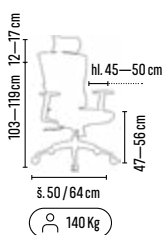

VIDEO PREZENTACE
NA WEBU