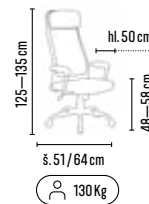

modrá/antracit