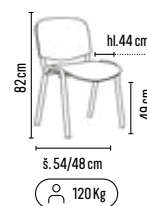

smetanová koženka krémová koženka latté koženka žlutá koženka zelinkavá koženka pastelově zelená koženka modrá koženka