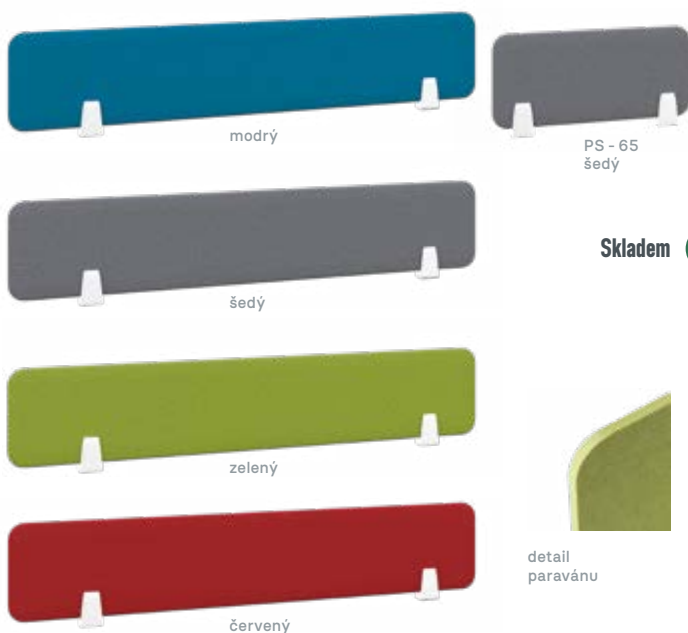

STOLNÍ PARAVÁNY

modrý

PS - 65
šedý

šedý

Skladem

zelený

detail
paravánu

červený

PS - 160

1 990,-