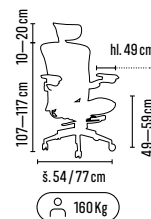

FORTE LUX

od **8 595,-**

- kvalitní manažerská křesla čalouněná samonosnou síťovinou té nejvyšší kvality
- vhodné do 24-hodinových provozů
- propracovaná bederní opěrka s možností výškového a hloubkového nastavení
- výškově a úhlově snadno nastavitelná hlavová opěrka (FORTE LUX)
- synchronní mechanika s možností aretace ve třech polohách
- výškově nastavitelné područky s měkčenou vrchní částí a ergonomickou prohlubní
- kvalitní konstrukce křesla zajišťuje pevnost a nosnost až do 160 kg
- VKC 160 sada 5 ks koleček na tvrdé podlahy (lino, plovoucí podlaha apod.) za příplatek 399,- bez DPH

šedá