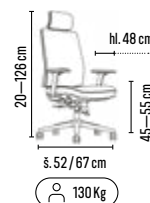

ARIA

00 **5 395,-**

- ergonomická židle s vysokým opěrákem
- sedák a opěrák z tvarované pěny čalouněný odolnou látkou nebo speciální silikonovou kůží MEDI ML vhodnou pro zdravotnická prostředí
- synchronní mechanismus s možností blokace ve zvolené poloze a s nastavením síly protitlaku opěráku dle hmotnosti uživatele
- výškově nastavitelná opěrka hlavy
- hloubkové nastavení sedáku
- výškově nastavitelné područky s měkčenou dotykovou plochou
- kovový chromovaný kříž se zvýšenou nosností až 130 kg
- VKC 160 sada 5 ks koleček na tvrdé podlahy (lino, plovoucí podlaha apod.) za příplatek 399,- Kč bez DPH
- možnost dokoupit sadu 5 ks antistatických koleček za cenu 990,- Kč bez DPH

tmavě šedá

černá