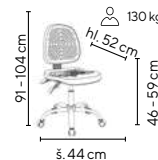

PUR 32

od **3.130,-**