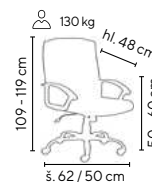

Ceny bez DPH - dle objednaného množství

Typ	1 - 4 ks	5 - 9 ks	≥ 10 ks
ELENA	3.395,-	3.195,-	2.995,-
DELTONA	2.695,-	2.595,-	2.495,-
ALABAMA	3.195,-	3.095,-	2.995,-