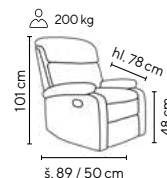

- polohovatelné relaxační křeslo s vyklápěcí podnožkou
- křeslo lze polohovat po odjištění postranní páčky a zapření se zády do opěráku
- funkce houpání
- funkce otáčení (360°)
- čalouněné v ekologické kůži a látce