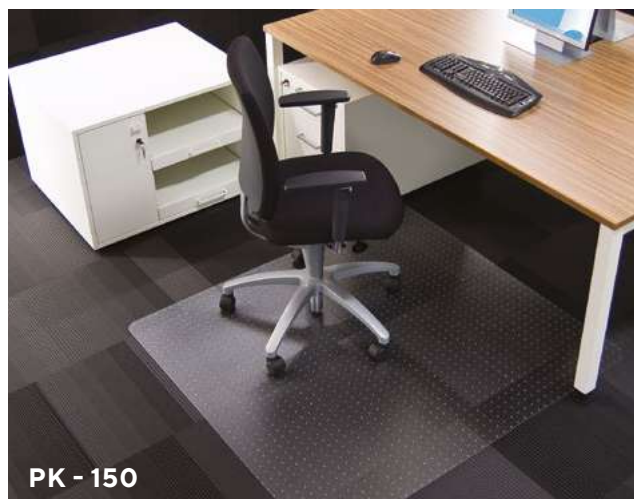

PODLOŽKY PRO KOBERCE PK

- vysoce kvalitní podložky určené pro všechny druhy koberců
- průhledné a ekologické podložky
- spodní strana je vybavena stovkami výstupků, které zabraňují klouzání podložky po povrchu

PK - 150

Ceny bez DPH - dle objednaného množství				
Typ	Rozměry v × š (cm)	1 - 4 ks	5 - 9 ks	≥ 10 ks
PK - 90	90 × 120	1.270,-	1.250,-	1.190,-
PK - 130	130 × 120	1.740,-	1.690,-	1.550,-
PK - 150	150 × 120	2.070,-	1.990,-	1.890,-
PK - 200	200 × 120	2.490,-	2.340,-	2.210,-

PODLOŽKY PRO TVRDÉ PODLAHY PTP

- vysoce kvalitní podložky vhodné pro parkety, dřevěné a lam. podlahy, dlažby a linolea
- průhledné a ekologické podložky s protiskluzovým spodním povrchem, který brání podložce v pohybu