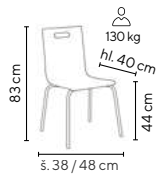

**DEJTE
BARVÁM
ZELENOU**

JÍDELNÍ ŽIDLE

- stohovatelné překližkové židle atraktivního designu
- sedák a opěrák z bukové překližky potažený odolnou laminátovou fólií
- plastové kluzáky na ochranu podlahových krytin

SKLADEM

130 kg

ODOLNÁ
VŮČÍ
POŠKRÁBÁNÍ

dub bělený

MEGAN

od **895,-**

Ceny bez DPH - dle objednaného množství

Typ	Kostra	1 – 4 ks	5 – 39 ks	≥ 40 ks
AKCE JARO 2024 - třešeň, bříza, zelinkavá, světle modrá	neroz	995,-	945,-	895,-
MEGAN	neroz	1.095,-	1.045,-	995,-