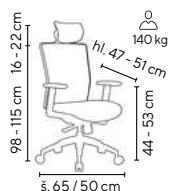

SKLADEM

140 kg

HLOUBKOVÝ POSUV SEDÁKU