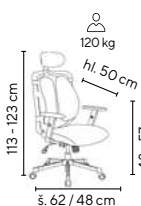

WING

- kancelářská židle s propracovanou ergonomií sedáku a opěrku
- čalounění ve vysoce odolné látce
- stálost a pevnost ergonomie zajišťuje vstříkovaná studená pěna
- křídlově tvarovaný opěrák poskytuje maximální podporu a pohodlí pro celá Vaše záda
- synchronní mechanika s možností aretace ve zvolené pozici s možností nastavení protitlaku opěrku dle hmotnosti uživatele
- výškově a úhlově stavitelná opěrka hlavy
- výškově stavitelné područky s měkčenou dotykovou plochou
- univerzální kolečka pro všechny typy povrchů
- chromovaný kříž s nosností 120 kg