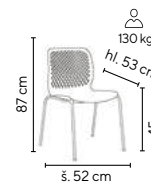

bílá

šedá

černá

zelená

modrá

- designová plastová židle jemných linií s perforovaným opěrákem
- ergonomicky tvarovaný sedák
- kovová chromovaná kostra s plastovými kluzáky na ochranu podlahových krytin
- stohovatelná
- omyvatelný povrch pro snadnou údržbu
- nosnost 130 kg