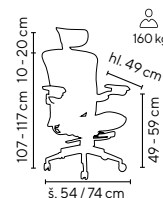

FORTE LUX

od **9.395,-**

SKLADEM

160 kg

24/7

černá

- kvalitní manažerská křesla čalouněná samonosnou síťovinou té nejvyšší kvality
- propracovaná bednění opěrka s možností výškového a hloubkového nastavení
- výškově a úhlově snadno stavitelná hlavová opěrka
- synchronní mechanika s možností aretace ve třech polohách
- výškově stavitelné područky s měkčenou vrchní částí a ergonomickou prohlubní
- kvalitní konstrukce křesla zajišťuje pevnost a nosnost až do **160 kg**
- VKC 160 sada 5 ks koleček na tvrdé podlahy (lino, plovoucí podlaha apod.) za příplatek 399,- bez DPH