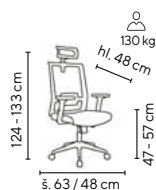

zelená

červená

modrá

šedá

černá

Ceny bez DPH - dle objednaného množství

Typ	1 - 4 ks	5 - 9 ks	≥ 10 ks
MONTANA	3.895,-	3.795,-	3.595,-
DAREN	3.695,-	3.595,-	3.495,-
DAREN 2	3.595,-	3.495,-	3.395,-