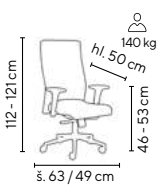

tmavě šedá černá

24/7

- ergonomicky tvarovaná židle čalouněná látkou vhodná i pro **24-hodinový provoz**
- synchronní mechanika s možností aretace v několika pozicích
- výškově stavitelné područky s chromovými prvky
- chromový designový kříž s velkopřůměrovými kolečky
- VKC 160 sada 5 ks koleček na tvrdé podlahy (lino, plovoucí podlaha apod.) za příplatek 399,- Kč bez DPH