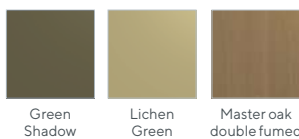

PUDROVÁ

- ✚ Dopřejte si nejvyšší kvalitu - kování BLUM
- lehký, tichý chod
- 100% výsuvné zásuvky
- měkké a tiché zaklápění
- panty s tlumením
- snadná údržba

KANCELÁŘSKÝ NÁBYTEK

ENERGY

Tato kolekce vychází z trendových barev, které vytvoří v interiéru osobitou atmosféru. Možné je vybrat si z čtyř barevných variant:

ZELENÁ

jedná se o kombinaci dvou zastřešených zelených odstínů, které evokují přírodu a navozují harmonii. Zelené barvy jsou doplněny jedním dekorem dřeva, který v sobě obsahuje jemně zelený tón a tím paletu krásně doplňuje.

NEUTRÁLNÍ

nejvíce neutrální kombinace dvou šedo-běžových odstínů „greige“ je oživena věrným dekorem kamene, který dodává na luxusním vzhledu. Celek je pak velice nadčasový a působí originálně, přesto jemně.

VODNÍ

jde o svěží kombinaci dvou specifických modro-zelených odstínů, jež dodají prostoru šmrnc. Barvy doplňuje světlý, našedlý dekor dubu, který nechává vyniknout jemně vodní odstíny.

PUDROVÁ

trendové pudrové odstíny jsou vhodné i do pracovních prostor, protože uklidňují mysl a dodávají příjemnou atmosféru. Oba odstíny jsou zkombinovány s tmavým dekorem ořechu, se kterým tvoří zajímavý kontrast.