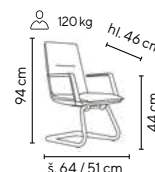

RUBEN - M, - K

- pohodlné a kvalitní křeslo čalouněné černou koženkou
- elegantní područky na leštěném hliníku
- chromovaná podnož ve tvaru kantileveru (RUBEN - K)
- unikátní 4 ramenný leštěný hliníkový kříž s kluzáky (RUBEN - M)