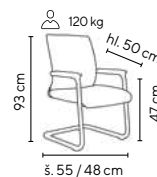

SELLY

od **3.090,-**

- otočné konferenční křeslo moderního designu
- čalouněno v látce nebo v ekokůži PU v několika barevných variantách
- výškově stavitelné pomocí plynového pístu, leštěný hliníkový kříž

SKLADEM

130 kg

Ceny bez DPH - dle objednaného množství

Typ	1 - 4 ks	5 - 9 ks	≥ 10 ks
SELLY	3.990,-	3.790,-	3.590,-
HAPPY COLOR :)	3.590,-	3.390,-	3.090,-

béžová, černá, šedá ekokůže

- moderní konferenční křeslo čalouněné v ekologické kůži PU
- elegantní chromovaná kostra
- odolné plastové područky

Ceny bez DPH - dle objednaného množství

Typ	Provedení kostry	1 - 4 ks	5 - 9 ks	≥ 10 ks
BIANCA	chrom	2.995,-	2.895,-	2.795,-

BIANCA

od **2.795,-**

SKLADEM

DAFNE

od **3.690,-**

SKLADEM

130 kg

- designové otočné křeslo
- čalouněné v odolné látce (šedá/černá)
- výškově stavitelná pomocí plynového pístu
- kříž z leštěného hliníku pro vyšší zatížení až 130 kg

Ceny bez DPH - dle objednaného množství

Typ	1 - 4 ks	5 - 9 ks	≥ 10 ks
DAFNE	4.390,-	3.990,-	3.690,-