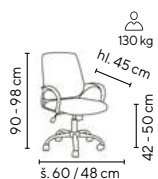

EMILY
od **1.995,-**

modrá

SKLADEM

- kancelářská židle s prodyšným opěrákem čalouněným síťovinou
- houpačí mechanismus s možností blokáce v základní pozici
- chromovaný kříž
- univerzální kolečka pro všechny typy povrchů