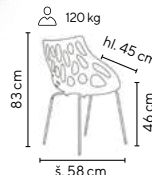

zelená oranžová červená

Ceny bez DPH - dle objednaného množství				
Typ	Provedení kostry	1 - 19 ks	20 - 39 ks	≥ 40 ks
SAMUEL	chrom	1.490,-	1.390,-	1.290,-

- plastová stohovatelná židle s ojedinělým designem
- stabilní chromovaná podnož z trubkových profilů
- omyvatelný plastový povrch pro snadnou údržbu