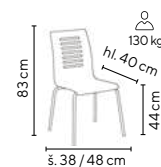

S ÚSMĚVEM
JDE VŠECHNO
LÍP