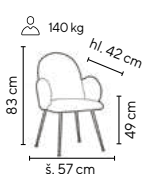

Ceny bez DPH - dle objednaného množství

Typ	1 - 4 ks	5 - 9 ks	≥ 10 ks
TEDDY	2.990,-	2.790,-	2.590,-

- moderní konferenční křeslo
- sedák a opěradlo čalouněno potahovou látkou žínkykového vzhledu
- kovová konstrukce opatřená černým práškovým lakem