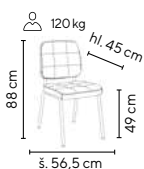

světle zelená

světle modrá

tmavě modrá

žlutá

Ceny bez DPH - dle objednaného množství

Typ	1 – 4 ks	5 – 9 ks	≥ 10 ks
JIMY	1.750,-	1.699,-	1.659,-

JIMY

od **1.659,-**