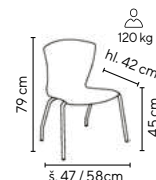

červená

ASTRID CR

od **990,-**

Ceny bez DPH - včetně montáže

Typ	Provedení kostry	Provedení	1 - 19 ks	20 - 39 ks	≥ 40 ks
ASTRID CR	chrom	krémová, světle šedá, tmavě modrá, červená	1.150,-	1.090,-	990,-
ASTRID CR PODRUČKY	chrom	krémová, světle šedá, tmavě modrá	1.350,-	1.290,-	1.090,-