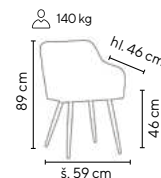

LOLA

od **1.990,-**

SKLADEM

140 kg

**JEDNODUCHÉ
A TRENDY**

Ceny bez DPH - dle objednaného množství

Typ	1 - 4 ks	5 - 9 ks	≥ 10 ks
LOLA	2.490,-	2.290,-	1.990,-

- elegantní konferenční křeslo čalouněné moderní látkou manšestrového vzhledu
- kovová konstrukce opatřená černou práškovou barvou

SKLADEM

140 kg

Ceny bez DPH - dle objednaného množství

Typ	1 - 4 ks	5 - 9 ks	≥ 10 ks
CHIARA	2.690,-	2.490,-	2.290,-

- designové konferenční křeslo čalouněné moderní látkou manšestrového vzhledu
- kovová konstrukce opatřená černou práškovou barvou