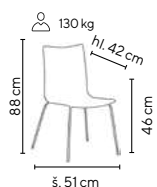

Ceny bez DPH - dle objednaného množství

Typ	Kostra	1 - 4 ks	5 - 39 ks	≥ 40 ks
NJZ - 40, NJZ - 43	stříbrný lak	895,-	845,-	795,-
	chrom	945,-	895,-	845,-