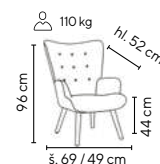

OAZA

od **3.590,-**

- moderní klasické křeslo – ušák s vysokým opěrákem a tvarováním pro příjemné sezení
- pevné a zaoblené područky poskytují podporu pro snadné vstávání
- dřevěné masivní nohy opatřené transparentním lakem
- čalounění kvalitní látkou s povrchovou úpravou proti absorpci tekutin a snadnou údržbu

Ceny bez DPH - dle objednaného množství

Typ	Provedení	1 - 4 ks	5 - 9 ks	≥ 10 ks
OAZA	látka	3.990,-	3.790,-	3.590,-

- pohodlné celočalouněné křesílko, které se skvěle hodí do prostorů recepcí či soukromých klinik, ordinací, lékařských pokojů či seniorských domovů
- pevnou a stabilní konstrukci zajišťuje kvalitní pěnová výplň
- chromované kovové nožičky
- čalounění kvalitní látkou či ekologickou kůží

Ceny bez DPH - dle objednaného množství

Typ	Provedení	1 - 4 ks	5 - 9 ks	≥ 10 ks
DAMIAN	látka, ekologická kůže	4.490,-	4.290,-	3.990,-

DAMIAN

od **3.990,-**