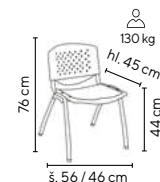

pistáciová