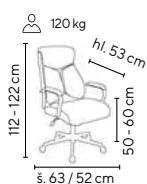

BROOKLYN

od **3.590,-**

SKLADEM

černá

BROOKLYN

- pohodlné křeslo s měkkým propracovaným polstrováním
- čalouněné kvalitní koženkou
- houpací mechanika
- nylonový černý kříž
- područky z černého kovu s čalouněnými opěrkami
- plastová kolečka pro měkké podlahy
- VKC 200 sada 5 ks koleček na tvrdé podlahy (lino, plovoucí podlaha apod.) za příplatek 249,- Kč bez DPH