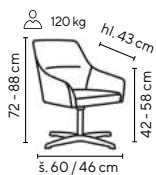

- otočné konferenční křeslo moderního designu
- čalouněno v látce nebo v ekokůži PU v několika barevných variantách
- výškově stavitelné pomocí plynového pístu, leštěný hliníkový kříž