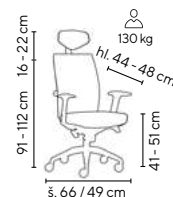

černá

šedá

oranžová

červená

zelená

Ceny bez DPH - dle objednaného množství

Typ	1 - 4 ks	5 - 9 ks	≥ 10 ks
CARISMA	6.195,-	5.995,-	5.795,-
HAPPY COLOR :	5.995,-	5.795,-	5.595,-

modrá, oranžová