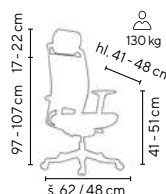

140 kg

modrá zelená oranžová šedá černá

Ceny bez DPH - dle objednaného množství

Typ	1 - 5 ks	6 - 12 ks	≥ 13 ks
ANDREAS	6.395,-	6.195,-	5.995,-

HANAH
od **5.595,-**

- nadstandardní kancelářská židle s komfortním sedákem z tvarované pěny
- multifunkční synchronní mechanika DONATI s několikanásobnou blokadí opěraku
- jedinečný samovážící mechanismus, který sám nastaví protitlak opěraku dle hmotnosti uživatele
- hloubkový posuv sedáku
- 3D stavitelné područky (výška, hloubka, úhel natočení) s polštářem z PU pěny
- výškově stavitelná opěrka hlavy
- nastavitelná hloubka bederní opěrky
- VKC 200 sada 5 ks koleček na tvrdé podlahy (lino, plovoucí podlaha apod.) za příplatek 249,- Kč bez DPH