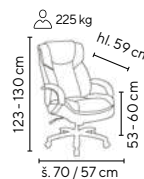

VYSOKOZÁTĚŽOVÁ KŘESLA - NOSNOST AŽ 220 KG

BULL

11.990,-

SKLADEM

225 kg

PRAVÁ KŮŽE

- kožené robustní křeslo čalouněné v černé kůži
- z boku křesla sedáku jsou všíité pruhy látky, aby sedák tzv. dýchnul při dosednutí
- zesílený houpačí mechanismus s možností aretace v základní poloze a s nastavením síly protitlaku opěraku při pohupu dle hmotnosti uživatele
- pevné chromované područky potažené měkkčené jemnou kůží té nejvyšší kvality
- kovový chromovaný kříž pro vysokou zátěž s nosností až 220 kg
- VKC 200 sada 5 ks koleček na tvrdé podlahy (lino, plovoucí podlaha apod.) za příplatek 249,- Kč bez DPH

MŮŽETE SE CÍTIT I SEDĚT JAKO KRÁL

MASTER

8.990,-

- luxusní křeslo čalouněné černou kůží vysoké kvality
- zesílený houpačí mechanismus s možností aretace v základní poloze a s nastavením síly protitlaku opěraku při pohupu dle hmotnosti uživatele
- oblé chromované područky v černém laku potažené měkkkou jemnou kůží
- kovový kříž opatřený černým nástřikem pro zvýšenou zátěž s nosností až 180 kg
- VKC 200 sada 5 ks koleček na tvrdé podlahy (lino, plovoucí podlaha apod.) za příplatek 249,- Kč bez DPH

SKLADEM

180 kg

PRAVÁ KŮŽE

- robustní a zároveň pohodlné křeslo čalouněné černou kůží
- z boku křesla sedáku jsou všíité pruhy látky, aby sedák tzv. dýchnul při dosednutí
- výškově nastavitelná opěrka hlavy
- zesílený houpačí mechanismus s možností aretace v základní poloze a s nastavením síly protitlaku opěraku při pohupu dle hmotnosti uživatele
- pevné chromované područky v černém laku potažené měkkčené jemnou kůží té nejvyšší kvality
- kovový kříž opatřený černým nástřikem pro zvýšenou zátěž s nosností až 180 kg
- VKC 200 sada 5 ks koleček na tvrdé podlahy (lino, plovoucí podlaha apod.) za příplatek 249,- Kč bez DPH

KING

9.990,-

Ceny bez DPH