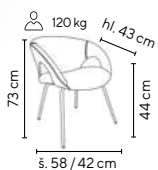

ROSELLA

od **1.950,-**

SKLADEM

žlutá

- pohodlné konferenční křeslo s originálním designem
- stabilní chromovaná ocelová kostra
- čalouněné v lehké udržovatelné ekologické kůži PU, která je díky své odolnosti používána i na moderní sedací soupravy