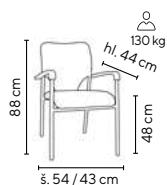

- vysoce stabilní stohovatelná čalouněná židle
- opěrák z černé síťoviny
- svařovaná chromovaná kostra se zvýšenou nosností 130 kg
- sedák 3D prodyšná látka
- vysoce odolné plastové područky černé barvy

světle zelená

MADISON

od 1.250,-

černá

šedá

oranžová

vínová

modrá

Ceny bez DPH - dle objednaného množství

Typ	Provedení	1 - 19 ks	20 - 39 ks	≥ 40 ks
MADISON	chrom	1.490,-	1.440,-	1.390,-
HAPPY COLOR :)		1.350,-	1.290,-	1.250,-

oranžová, zelená

- elegantní konferenční židle
- sedák čalouněný látkou
- prodyšný síťovaný opěrák, plastové područky
- svařovaná chromovaná kostra
- stohovatelná

černá

světle šedá

červená

modrá

oranžová

LORY

od 1.699,-

Ceny bez DPH - dle objednaného množství

Typ	Provedení	1 - 19 ks	20 - 39 ks	≥ 40 ks
LORY	chrom	1.999,-	1.949,-	1.899,-
HAPPY COLOR :)		1.799,-	1.749,-	1.699,-

červená, oranžová, zelená

černá

PIETRO

od 1.190,-

Ceny bez DPH - dle objednaného množství

Typ	Provedení kostry	1 - 19 ks	20 - 39 ks	≥ 40 ks
PIETRO	černý lak	1.390,-	1.290,-	1.190,-

- stohovatelná čalouněná židle
- sedák čalouněný černou látkou
- opěrák z černého plastu
- područky plastové
- svařovaná trubková konstrukce opatřená práškovým černým lakem