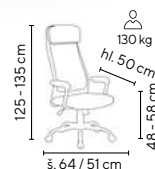

vínová/antracit

černá/antracit

STEFANO

od **2.395,-**

SKLADEM

130 kg

zelená

- kancelářská židle s houpací mechanikou s možností aretace v základní poloze
- záda čalouněná v černé prodyšné sitovině
- plastové područky
- chromový kříž pro zvýšenou nosnost 130 kg
- VKC 200 sada 5 ks koleček na tvrdé podlahy (lino, plovoucí podlaha apod.) za příplatek 249,- Kč bez DPH