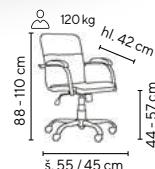

GRACE LÁTKA

od **3.195,-**

SKLADEM

- lékařská židle s elegantním proševem opěráku
- ergonomicky tvarovaný opěrák
- očalouněná v barevné ekologické kůži či látce
- houpačí mechanismus s aretací v základní poloze chromový kříž
- VKC 200 sada 5 ks koleček na tvrdé podlahy (lino, plovoucí podlaha apod.) za příplatek 249,- bez DPH

- ergonomicky tvarované křeslo, čalouněné v kvalitní ekologické kůži
- houpačí mechanismus s možností aretace v pracovní pozici
- zesílený kovový chromový kříž pro vyšší zatížení
- VKC 200 sada 5 ks koleček na tvrdé podlahy (lino, plovoucí podlaha apod.) za příplatek 249,- Kč bez DPH

SERGIO

od **3.395,-**

SKLADEM

130 kg

Ceny bez DPH - dle objednaného množství

Typ	1 - 4 ks	5 - 9 ks	≥ 10 ks
SERGIO	3.995,-	3.795,-	3.595,-
HAPPY COLOR :)	3.795,-	3.595,-	3.395,-

pískově šedá, cappuccino

LUKA

od **3.795,-**

SKLADEM

- židle čalouněná v odolné koženě
- houpačí mechanika
- chromovaný kříž
- univerzální kolečka pro všechny typy povrchů
- područky: - čalouněné (LUKA)
  - dřevěné buk (LUKA BUK)
  - dřevěné ořech (LUKA OŘECH)

Ceny bez DPH - dle objednaného množství

Typ	1 - 4 ks	5 - 9 ks	≥ 10 ks
GRACE koženka	3.395,-	3.295,-	3.195,-
GRACE látka	3.395,-	3.295,-	3.195,-
LUKA	3.995,-	3.895,-	3.795,-
LUKA BUK	4.395,-	4.295,-	4.195,-
LUKA OŘECH	4.395,-	4.295,-	4.195,-