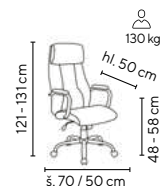

NELSON

od **3.195,-**

SKLADEM

černá

DESTINY

od **3.695,-**

SKLADEM

- pohodlné křeslo s výraznou bederní částí
- čalouněné v ekologické kůži
- čalouněné chromované područky
- chromovaný kříž
- VKC 200 sada 5 ks koleček na tvrdé podlahy (lino, plovoucí podlaha apod.) za příplatek 249,- Kč bez DPH