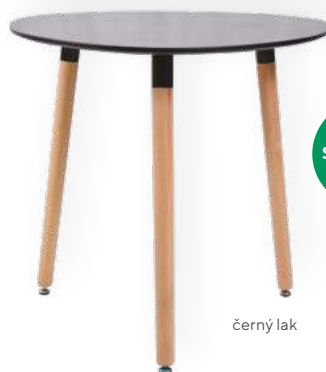

černý lak

bílý lak

SKLADEM

PORTO 60

od **1.990,-**