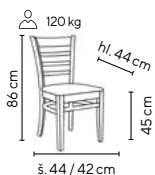

Ceny bez DPH - dle objednaného množství

Typ	1 - 9 ks	10 - 19 ks	≥ 20 ks
EMA	2.690,-	2.590,-	2.490,-

SKLADEM

buk

ISOLDA

od **1.790,-**

ořech

- pevná jídelní dřevěná židle bez čalounění
- dřevěná kostra vyrobena z bukového dřeva
- barevné provedení: přírodní buk nebo moření ořech