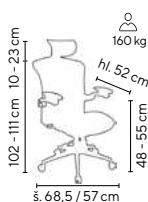

TITAN

TITAN
černá

TITAN
černá/stříbrná

Ceny bez DPH - dle objednaného množství

Typ	1 - 4 ks	5 - 9 ks	≥ 10 ks
TITAN	9.990,-	9.790,-	9.590,-
HAPPY COLOR :)	8.990,-	8.790,-	8.590,-

stříbrná, modrá

CARBON

- luxusní a velmi robustní křesla
- **vhodné do 24-hodinových provozů**
- CARBON - sedák židle z tvarované pěny potažené vzdušnou látkou, čalounění zad a podhlavníku pevnou prodyšnou síťovinou černé barvy
- synchronní mechanismus s několikanásobnou blokací
- 3D područky
- VKC 160 sada 5 ks koleček na tvrdé podlahy (lino, plovoucí podlaha apod.) za příplatek 399,- Kč bez DPH