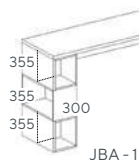

JBA - 2

JBA - 1