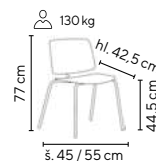

Ceny bez DPH - dle objednaného množství

Typ	Provedení kostřa	1 - 9 ks	10 - 19 ks	≥ 20 ks
PURITY	černý lak	2.590,-	2.390,-	2.190,-

světle šedá

MALIKA

od **2.290,-**

tmavě šedá

- masivní židle z bukového dřeva opatřené transparentním lakem
- čalouněno v tmavě šedé nebo světle šedé látce