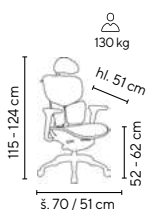

ERGOSTAR

- vysoká manažerská židle čalouněná černou ekologickou kůží
- synchronní mechanika (integrovaná do sedáku) s možností aretace ve zvolené poloze a s nastavením síly protitlaku opěrku dle hmotnosti uživatele
- výškové a úhlově stavitelná opěrka hlavy
- křídlová bederní opěrka dokonale obejmě Vaše bedra. Zároveň je jí možné výškově nastavit a tak lze dosáhnout maximální podpory
- hloubkový posuv sedáku
- výškově stavitelný opěrák
- hloubkové a úhlově stavitelné područky s měkčenou plochou
- integrované ramínko na zadní části opěrku
- hliníkový kříž v černém nástřiku
- VKC 160 sada 5 ks koleček na tvrdé podlahy (lino, plovoucí podlaha apod.) za příplatek 399,- Kč bez DPH