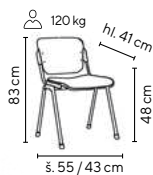

Ceny bez DPH - dle objednaného množství

Typ	Provedení kostry	1 - 9 ks	10 - 19 ks	≥ 20 ks
NAOMI	stříbrná	3.990,-	3.490,-	2.990,-

černá

DELTA

od **1.790,-**

SKLADEM

- konferenční stohovatelná židle na pevné chromové kostře
- sedák a opěrák vyroben z kvalitní tvarované překližky
- čalouněný měkký sedák v černé látce
- pastové kluzáky na ochranu podlahových krytin