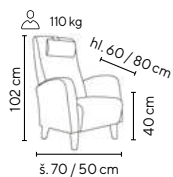

vínová
látka