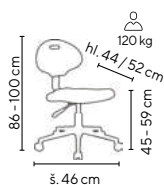

LABORATORNÍ ŽIDLE

- kvalitní laboratorní a provozní židle zajišťují zdravé sezení
- sedák a opěrák jsou zhotoveny ze zdravotně nezávadného polyuretanu (PUR), který umožňuje snadné čištění běžnými prostředky i dezinfekcí
- odolnost proti chemikáliím, olejům i mechanickému poškození
- nastavení výšky sezení plynovým pístem
- chromovaný výškově stavitelný opěrný kruh na nohy u zvýšených židlí
- 5-ti ramenné chromované kříže
- židle jsou standardně vybaveny kolečky pro měkké podlahy – možnost přikoupení sady pogumovaných koleček VKC 160 (určeno pro tvrdé podlahy, např. lina, dlažba) a nebo kluzáků VKC 300 (zejména pro zvýšené modely)

PUR COLOR 04 TK

od **3.190,-**

SKLADEM

PUR COLOR 02 TK

od **2.790,-**

SKLADEM

modrá

zelenká

tyrkysová

tyrkysová

modrá

zelenká

VKC 160

VKC 300

Ceny bez DPH

Sada koleček a kluzáků

kolečka VKC 160 **399,-**

kluzáky VKC 300 **249,-**

Ceny bez DPH - dle objednaného množství

Typ	Barevné provedení	Výška sedu	1 – 4 ks	5 – 9 ks	≥ 10 ks
PUR COLOR 02 TK		45 – 59 cm	2.990,-	2.890,-	2.790,-
PUR COLOR 04 TK	zelenká, modrá, tyrkysová	59 – 85 cm	3.390,-	3.290,-	3.190,-