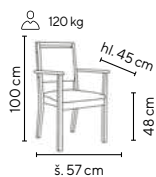

SKLADEM

běžová
látka

- pevná a bytelná konstrukce židle s područkami je zhotovena z jasanového dřeva opatřena transparentním lakem
- robustní podnož s mírně zkosenými zadními nohama zaručuje lepší stabilitu
- měkce čalouněný opěrák a ergonomicky tvarovaný sedák Vám poskytnou dlouhotrvající komfort při sezení

Ceny bez DPH - dle objednaného množství

Typ	Provedení	1 - 4 ks	5 - 9 ks	≥ 10 ks
IRIS	látka	3.990,-	3.790,-	3.590,-
IRIS	koženka	4.490,-	4.390,-	4.290,-