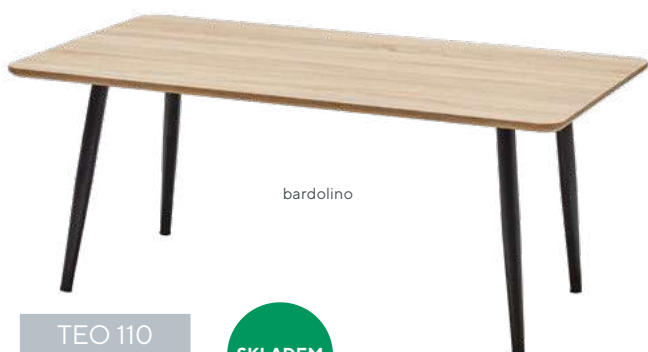

bardolino

TEO 110

1.890,-

SKLADEM

- konferenční stůl čistých linií
- kónické kovové nohy v černém laku
- horní deska o tl. 18 mm v barvě bardolino nebo tmavě hnědá
- zaoblené hrany desky

TEO 60
tmavě hnědá

Ceny bez DPH

Typ	Provedení	Rozměr v × š × h (mm)	
TEO 60	bardolino,	450 × 600 × 600	1.490,-
TEO 110	tmavě hnědá, buk	450 × 1100 × 600	1.890,-