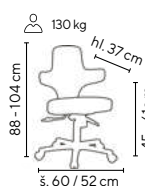

- židle s tvarovaným sedákem ve tvaru sedla
- výškově nastavitelný sedák
- náklon sedáku s možností aretace v libovolné pozici
- chromovaný kříž o Ø 500 mm
- kolečka pro tvrdou podlahu, čalouněno v ekologické kůži
- možnost příkoupění kluzáků - VKC 300 - 5 ks za cenu 249,- Kč bez DPH