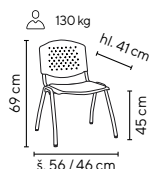

VALENTINO N

od **1.995,-**

- stohovatelné konferenční křeslo
- odolné područky z bukového masivu
- svařovaná kostra v provedení černý lak nebo chrom

Ceny bez DPH - dle objednaného množství

Typ	Provedení kostry	Čalounění	Provedení	1 - 4 ks	5 - 9 ks	≥ 10 ks
VALENTINO N	černý lak	látka	červená, modrá, černo-šedá pepito	2.395,-	2.195,-	1.995,-
VALENTINO N	černý lak	koženka	tm. modrá	2.395,-	-	-

SKLADEM

- elegantní křesílko na stabilní chromované kostře
- čalouněno v odolné koženče
- područky: - čalouněné (LAURA)
  - dřevěné buk (LAURA BUK)
  - dřevěné ořech (LAURA OŘECH)

LAURA BUK

od **2.490,-**

SKLADEM

Ceny bez DPH - dle objednaného množství

Typ	1 - 9 ks	10 - 19 ks	≥ 20 ks
LAURA	2.390,-	2.290,-	2.190,-
LAURA BUK	2.690,-	2.590,-	2.490,-
LAURA OŘECH	2.690,-	2.590,-	2.490,-

ARIZONA -ST

od **1.095,-**

- stohovatelná židle s čalouněným sedákem v koženče pro snadnou údržbu
- perforovaný plastový opěrák v šedé barvě
- stabilní ocelová ostra ve stříbrném laku
- dodáváme smontované
- nosnost: 130 kg

SKLADEM

Ceny bez DPH - dle objednaného množství

Typ	Provedení	1 - 4 ks	5 - 9 ks	≥ 10 ks
ARIZONA -ST	zelená, modrá	1.195,-	1.145,-	1.095,-