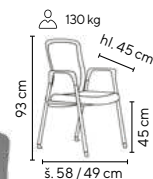

bilá/červená

Ceny bez DPH - dle objednaného množství

Typ	1 - 9 ks	10 - 19 ks	≥ 20 ks
MARTA - W	2.595,-	2.395,-	2.195,-
MARTA - B	2.595,-	2.395,-	2.195,-