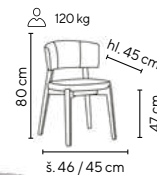

OSVALD

od **2.190,-**

světle šedá

- pevná židle z masivního bukového dřeva opatřené transparentním lakem
- čalouněno v tmavě šedé nebo světle šedé látce

Ceny bez DPH - dle objednaného množství

Typ	1 - 9 ks	10 - 19 ks	≥ 20 ks
OSVALD	2.390,-	2.290,-	2.190,-

SKLADEM