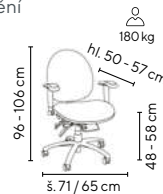

OLYMP
od **5.895,-**

SKLADEM

180 kg

24/7

černá

- robustní kancelářská židle pro **24 hodinové provoz**y
- čalouněno antibakteriální látkou odolnou proti ušpinění
- synchronní mechanika s možností několikanásobné aretace ve zvolené poloze a s nastavením síly protitlaku opěrku dle hmotnosti uživatele
- ergonomicky zaoblený sedák s nastavitelným náklonem a hloubkovým posuvem zaručuje kvalitní sezení
- výškově, hloubkově a úhlově nastavitelný opěrák
- 3D stavitelné područky
- píst pro nejvyšší zátěž
- vysokozátěžový kříž z leštěného hliníku se zvýšenou nosností až **180 kg**
- VKC 200 sada 5 ks koleček na tvrdé podlahy (lino, plovoucí podlaha apod.) za příplatek 249,- Kč bez DPH