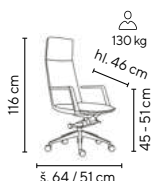

RUBEN

RUBEN
od **11.990,-**

- 130 kg
- PŘÁVÁ KŮŽE
- SKLADEM

RUBEN

- luxusní a vysoce kvalitní manažerská židle v pravé kůži na kontaktních částech
- vysoký opěrák s integrovanou hlavovou opěrkou
- područky z leštěného hliníku s dotykovou plochou z PU pěny
- komfortní houpačí mechanika s přesunutou osou a aretací v několika pozicích
- jedinečný samovážící mechanismus, který sám nastaví protitlak opěráku dle hmotnosti uživatele
- designový 5-ti ramenný kříž z leštěného hliníku se zvýšenou nosností
- VKC 160 sada 5 ks koleček na tvrdé podlahy (lino, plovoucí podlaha apod.) za příplatek 399,- Kč bez DPH

RUBEN - M
od **6.590,-**

- SKLADEM

RUBEN - M, - K

- pohodlné a kvalitní křeslo čalouněné černou koženkou
- elegantní područky na leštěném hliníku
- chromovaná podnož ve tvaru kantileveru (RUBEN - K)
- unikátní 4 ramenný leštěný hliníkový kříž s kluzáky (RUBEN - M)

MILUJEME JEDNODUCHOST

Ceny bez DPH - dle objednaného množství			
Typ	1 - 2 ks	3 - 4 ks	≥ 5 ks
RUBEN	12.990,-	12.490,-	11.990,-

Ceny bez DPH - dle objednaného množství			
Typ	1 - 2 ks	3 - 4 ks	≥ 5 ks
RUBEN - K	5.990,-	5.790,-	5.590,-
RUBEN - M	6.990,-	6.790,-	6.590,-