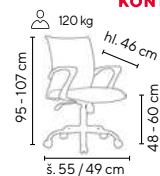

černá

červená

Ceny bez DPH - dle objednaného množství

Typ	1 - 4 ks	5 - 9 ks	≥ 10 ks
JUPITER	2.495,-	2.295,-	1.995,-