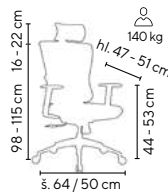

ANDREAS

- variabilní kancelářská židle s opěrákem a hlavovou opěrkou čalouněnou síťovinou té nejvyšší kvality
- sedák čalouněný speciální prošivanou látkou
- synchronní mechanismus
- vnitřek sedáku vyroben ze samozhášivé injektované pěny
- výškově stavitelný opěrák, hloubkový posuv sedáku, výškově a úhlově stavitelná opěrka hlavy
- výškově stavitelná bederní opěrka
- výškově stavitelné područky s dotykovou plochou z PU pěny
- leštěný 5-ti ramenný hliníkový kříž s velkopřůměrovými kolečky
- VKC 160 sada 5 ks koleček na tvrdé podlahy (lino, plovoucí podlaha apod.) za příplatek 399,- Kč bez DPH

140 kg