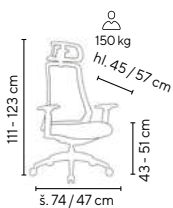

SILUETT

- kvalitní židle jedinečného designu v elegantní linii
- sedák je čalouněný látkou a jeho výplň tvoří kvalitní studená pěna s ergonomickým tvarováním
- hloubkový posuv sedáku
- synchronní mechanika s možností aretace ve zvolené poloze
- opěrák je čalouněný samonosnou síťovinou
- výškově stavitelné měkké područky
- leštěný 5-ti ramenný hliníkový kříž se zvýšenou nosností až do 150 kg
- velkopřůměrová kolečka na koberce
- VKC 200 sada 5 ks koleček na tvrdé podlahy (lino, plovoucí podlaha apod.) za příplatek 249,- Kč bez DPH