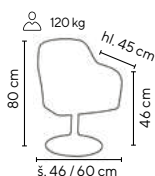

ROSELLA

od **1.950,-**

SKLADEM

žlutá

- pohodlné konferenční křeslo s originálním designem
- stabilní chromovaná ocelová kostra
- čalouněné v lehké udržovatelné ekologické kůži PU, která je díky své odolnosti používána i na moderní sedací soupravy

Ceny bez DPH - dle objednaného množství

Typ	1 – 9 ks	10 – 19 ks	≥ 20 ks
ROSELLA	2.390,-	2.290,-	2.190,-
HAPPY COLOR :)	2.090,-	1.990,-	1.950,-

černá, žlutá, tmavě modrá

černá

šedá

bílá

krémová

zelená

tmavě modrá

červená

oranžová

černá

bílá

běžová

latte

oranžová

světle zelená

světle modrá

tmavě modrá

žlutá

Ceny bez DPH - dle objednaného množství

Typ	1 – 4 ks	5 – 9 ks	≥ 10 ks
JIMY	1.750,-	1.699,-	1.659,-

JIMY

od **1.659,-**

SKLADEM

světle
šedá

- konferenční židle s elegantním prořevem
- čalouněné v ekologické kůži
- robustní ocelová chromovaná kostra

oranžová

SOFIA

od **1.995,-**

- stabilní konferenční křeslo otočné křeslo o 360°
- chromovaný talířový podstavec
- opěrák pro optimální podepření zad
- čalouněno ekologickou kůží PU

Ceny bez DPH - dle objednaného množství

Typ	1 – 4 ks	5 – 9 ks	≥ 10 ks
SOFIA	2.995,-	2.895,-	2.795,-
HAPPY COLOR :)	2.195,-	2.095,-	1.995,-

oranžová

šedá

zelená

SKLADEM