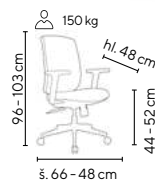

ESTER

od **3.590,-**

SKLADEM

150 kg

červená látka

ESTER

- moderní kancelářská židle se synchronní mechanikou s možností aretace ve 3 zvolených polohách
- sedák a opěrák z tvarované pěny čalouněný kvalitní látkou
- výškově stavitelné plastové područky
- chromový kříž pro zvýšenou zátěž do 150 kg
- univerzální kolečka pro všechny typy podlah