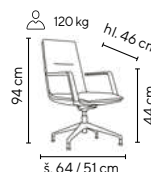

RUBEN - M, - K

- pohodlné a kvalitní křeslo čalouněné černou koženkou
- elegantní područky na leštěném hliníku
- chromovaná podnož ve tvaru kantileveru (RUBEN - K)
- unikátní 4 ramenný leštěný hliníkový kříž s kluzáky (RUBEN - M)