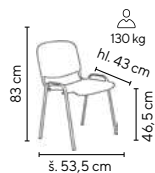

- stohovatelná židle
- sedáky a opěráky z kvalitní bukové překližky opatřeny transparentním lakem
- tvarovaný sedák zajišťuje komfort při sezení
- svařovaná kostra