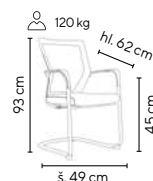

SKLADEM

Ceny bez DPH - dle objednaného množství

Typ	Provedení kostry	1 - 4 ks	5 - 9 ks	≥ 10 ks
RAVEN	chrom	2.795,-	2.695,-	2.595,-

- konferenční židle na chromované pérové koště
- komfortní sedák ze studené pěny čalouněný černou látkou
- vysoce odolné plastové područky
- prodyšný opěrák ze samonosné síťoviny
- možnost stohování až 5 židlí