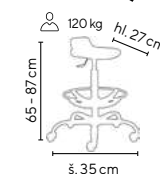

PUR 10 MK

od **1.795,-**

SKLADEM

PUR 08 MK

od **1.450,-**

Ceny bez DPH - dle objednaného množství					
Typ	Typ kříže	Výška sezení (cm)	1 - 4 ks	5 - 9 ks	≥ 10 ks
PUR 08 MK	chrom	44 - 60	1.550,-	1.490,-	1.450,-
PUR 10 MK	chrom	65 - 87	1.895,-	1.845,-	1.795,-