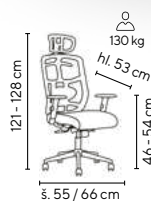

LUCAS LUX
od **4.695,-**

SKLADEM

140 kg

oranžová

- komfortní kancelářská židle se sedákem z tvarované pěny
- opěrák čalouněný samonosnou síťovinou černé barvy
- sedák a hlavová opěrka čalouněny vysoce odolnou elastickou látkou
- výškově stavitelná bederní opěrka, zesílený kovový leštěný kříž
- VKC 160 sada 5 ks koleček na tvrdé podlahy (lino, plovoucí podlaha apod.) za příplatek 399,- Kč bez DPH

šedá

černá

zelená

modrá

- komfortní židle se synchronní mechanikou s libovolnou blokadou ve zvolené poloze
- čalounění prodyšnou látkou na opěráku a hlavové opěrce
- výškově, úhlově a hloubkově stavitelná hlavová opěrka
- výškově a hloubkově stavitelná bederní opěrka
- 3D područky s variabilitou nastavení
- VKC 200 sada 5 ks koleček na tvrdé podlahy (lino, plovoucí podlaha apod.) za příplatek 249,- Kč bez DPH

LOGAN

od **4.595,-**

SKLADEM

130 kg

černá

modrá

DELPHI

od **4.995,-**

SKLADEM

130 kg

modrá

- elegantní židle ze samonosné síťoviny té nejvyšší kvality
- synchronní mechanismus s několikanásobnou aretací
- výškově a hloubkově stavitelná bederní opěrka
- výškově, hloubkově a úhlově stavitelná hlavová opěrka
- výškově stavitelné područky
- designový kovový chromovaný kříž pro vyšší zatížení
- VKC 200 sada 5 ks koleček na tvrdé podlahy (lino, plovoucí podlaha apod.) za příplatek 249,- Kč bez DPH

šedá

černá

Ceny bez DPH - dle objednaného množství

Typ	1 - 2 ks	3 - 4 ks	≥ 5 ks
LUCAS LUX	4.995,-	4.795,-	4.695,-
LOGAN	4.995,-	4.795,-	4.595,-
DELPHI	5.395,-	5.195,-	4.995,-