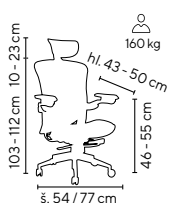

černá

ADMIRAL 24/7

od **11.995,-**

černo/šedá

SKLADEM

160 kg

24/7

REGENT