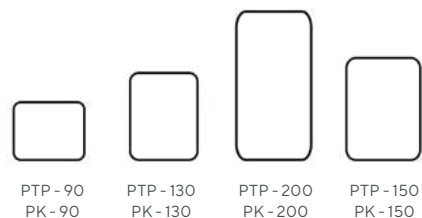

OCHRANNÉ PODLOŽKY

- vrchní strana podložky má drobnou strukturu, která zabraňuje zrcadlovému efektu a umožňuje kolečkovým židlím snadný a tichý pojezd
- vysoká odolnost proti poškrábání
- rohy jsou z estetických důvodů zakulacené
- tloušťka podložky: 2 mm

SKLADEM