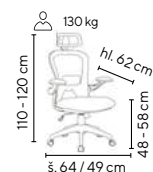

zelená

NAVI
od **3.995,-**

SKLADEM

130 kg

NOVINKA

- židle vhodná do ordinací
- kostra židle v bílém provedení
- sedák z kvalitní pěny čalouněný prodyšnou látkou
- pohodlný síťovaný opěrák
- sklopné područky s měkkou dotykovou plochou v barvě čalounění
- houpací mechanika s možností aretace v základní pozici
- výškově stavitelná bederní opěrka
- výškově stavitelná opěrka hlavy
- plastový kříž v bílém provedení se zvýšenou nosností 130 kg
- dodáváno s univerzálními kolečky pro všechny typy povrchů