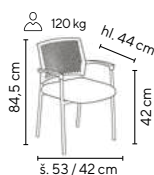

Ceny bez DPH - dle objednaného množství

Typ	Provedení kostry	1 - 19 ks	20 - 39 ks	≥ 40 ks
PIETRO	černý lak	1.390,-	1.290,-	1.190,-