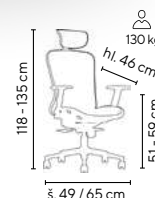

LUCAS LUX
od **4.695,-**

SKLADEM

140 kg

oranžová

- komfortní kancelářská židle se sedákem z tvarované pěny
- opěrák čalouněný samonosnou síťovinou černé barvy
- sedák a hlavová opěrka čalouněny vysoce odolnou elastickou látkou
- výškově stavitelná bederní opěrka, zesílený kovový leštěný kříž
- VKC 160 sada 5 ks koleček na tvrdé podlahy (lino, plovoucí podlaha apod.) za příplatek 399,- Kč bez DPH

šedá

černá

zelená

modrá

- komfortní židle se synchronní mechanikou s libovolnou blokadou ve zvolené poloze
- čalounění prodyšnou látkou na opěráku a hlavové opěrce
- výškově, úhlově a hloubkově stavitelná hlavová opěrka
- výškově a hloubkově stavitelná bederní opěrka
- 3D područky s variabilitou nastavení
- VKC 200 sada 5 ks koleček na tvrdé podlahy (lino, plovoucí podlaha apod.) za příplatek 249,- Kč bez DPH

LOGAN

od **4.595,-**

SKLADEM

130 kg

černá

modrá

DELPHI

od **4.995,-**

SKLADEM

130 kg

modrá

- elegantní židle ze samonosné síťoviny té nejvyšší kvality
- synchronní mechanismus s několikanásobnou aretací
- výškově a hloubkově stavitelná bederní opěrka
- výškově, hloubkově a úhlově stavitelná hlavová opěrka
- výškově stavitelné područky
- designový kovový chromovaný kříž pro vyšší zatížení
- VKC 200 sada 5 ks koleček na tvrdé podlahy (lino, plovoucí podlaha apod.) za příplatek 249,- Kč bez DPH

šedá

černá

Ceny bez DPH - dle objednaného množství

Typ	1 - 2 ks	3 - 4 ks	≥ 5 ks
LUCAS LUX	4.995,-	4.795,-	4.695,-
LOGAN	4.995,-	4.795,-	4.595,-
DELPHI	5.395,-	5.195,-	4.995,-