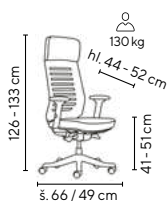

- moderní kancelářská židle s vysokým opěrákem
- designový opěrák s černým rámem a integrovanou opěrkou hlavy
- multifunkční synchronní mechanika DONATI s několikanásobnou blokací opěráku
- hloubkový posuv sedáku
- 3D nastavitelné područky (výška, hloubka, úhel natočení)
- leštěný hliníkový kříž
- VKC 200 sada 5 ks koleček na tvrdé podlahy (lino, plovoucí podlaha apod.) za příplatek 249,- Kč bez DPH