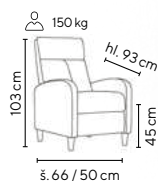

látka
modrý melír

látka
světle hnědý melír

látka
oranžový melír

- komfortně tvarované křeslo s měkkým postrováním
- dřevěné masivní nohy z olše ošetřené transparentním lakem
- výška nohou 18 cm
- čalouněná v ekologické kůži a látce