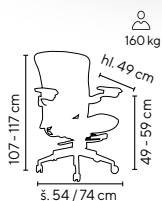

OLYMP
od **5.895,-**

SKLADEM

180 kg

24/7

černá

- robustní kancelářská židle pro **24 hodinové provoz**y
- čalouněno antibakteriální látkou odolnou proti ušpinění
- synchronní mechanika s možností několikanásobné aretace ve zvolené poloze a s nastavením síly protitlaku opěrku dle hmotnosti uživatele
- ergonomicky zaoblený sedák s nastavitelným náklonem a hloubkovým posuvem zaručuje kvalitní sezení
- výškově, hloubkově a úhlově nastavitelný opěrák
- 3D stavitelné područky
- píst pro nejvyšší zátěž
- vysokozátěžový kříž z leštěného hliníku se zvýšenou nosností až **180 kg**
- VKC 200 sada 5 ks koleček na tvrdé podlahy (lino, plovoucí podlaha apod.) za příplatek 249,- Kč bez DPH