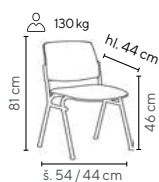

SKLADEM

130 kg

vínová
koženka

- komfortní stohovatelná konferenční židle
- čalouněno v odolné koženče
- stabilní kovová kostra v chromovém provedení