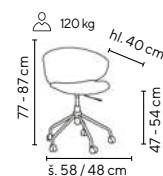

šedobílá

hnědá

- moderní otočná pojezdňá židle, velmi pohodlné sezení
- skořepina očalouněná prošívanou koženkou v barvě šedobílá a hnědá brandy
- designový kříž a píst v bílém laku
- stavitelná výška sedu
- kolečka pro měkké podlahy