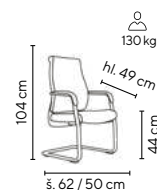

šedá

LINCOLN - K

od **5.590,-**

SKLADEM

130 kg

bílá

černá

cappuccino