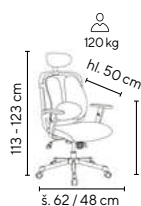

WING PLUS

- kancelářská židle s propracovanou ergonomií sedáku a opěrku
- čalounění ve vysoce odolné látce
- stálost a pevnost ergonomie zajišťuje vstříkovaná studená pěna
- křídlově tvarovaný opěrák se zvýrazněnou a odnímatelnou bederní opěrkou poskytuje maximální podporu a pohodlí pro celá Vaše záda
- synchronní mechanika s možností aretace ve zvolené pozici s možností nastavení protitlaku opěrku dle hmotnosti uživatele
- výškově a úhlově stavitelná opěrka hlavy
- výškově stavitelné područky s měkčenou dotykovou plochou
- univerzální kolečka pro všechny typy povrchů
- chromovaný kříž s nosností 120 kg