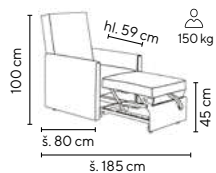

šedá koženka