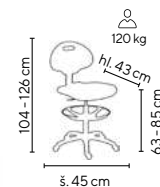

Ceny bez DPH - dle objednaného množství					
Typ	Typ koleček	Výška sezení (cm)	1 - 4 ks	5 - 9 ks	≥ 10 ks
PUR 01 MK	měkká - tvrdé podlahy	43 - 59	2.790,-	2.690,-	2.590,-
PUR 02 MK	měkká - tvrdé podlahy	43 - 59	2.890,-	2.840,-	2.740,-

Ceny bez DPH - dle objednaného množství					
Typ	Typ koleček	Výška sezení (cm)	1 - 4 ks	5 - 9 ks	≥ 10 ks
PUR 03 MK	měkká - tvrdé podlahy	63 - 85	3.390,-	3.290,-	3.190,-
PUR 04 MK	měkká - tvrdé podlahy	63 - 85	3.490,-	3.390,-	3.290,-