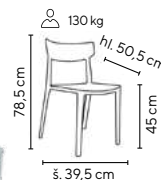

VALERIE

od **990,-**