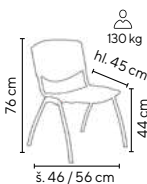

Ceny bez DPH - včetně montáže

Typ	Kostra	Barva plastu	1 – 9 ks	10 – 59 ks	≥ 60 ks
VINCENZA ST	stříbrný lak	tmavě modrá, červená, černá, šedá	739,-	699,-	629,-
VINCENZA ST		pistáciová, žlutá, vínová, světle modrá, oranžová, meruňková, krémová, zelená	839,-	799,-	729,-
VINCENZA N	černý lak	tmavě modrá, červená, černá, šedá	739,-	699,-	629,-
VINCENZA N		pistáciová, žlutá, vínová, světle modrá, oranžová, meruňková, krémová, zelená	839,-	799,-	729,-