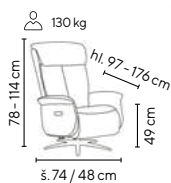

- luxusní 2-motorové elektricky stavitelné polohovací křeslo s možností nezávislého ovládní poloh opěráku a sedáku
- ovládní křesla je umístěno z vnějšího boku sedáku tak, aby bylo snadno dostupné
- integrované USB nabíjení
- čalounění křesla v luxusní ekokůži, která je odolná proti poškrábání a otěrům a na dotek velmi připomíná jemnou kůži
- kovový 5-ti ramenný kříž v černém laku