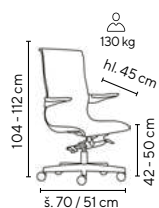

LEON

- vysoce kvalitní židle jedinečného designu a funkčnosti
- potažená pravou černou kůží v kontaktních částech
- mechanika s předsunutou osou pro komfortní houpání a s aretací v několika pozicích
- hliníkové područky potažené měkčenou PU pěnou
- leštěný hliníkový kříž
- rám židle z vysokotlakého hliníkového odlitku
- VKC 160 sada 5 ks koleček na tvrdé podlahy (lino, plovoucí podlaha apod.) za příplatek 399,- Kč bez DPH