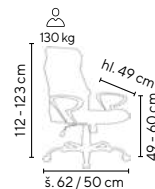

světle zelená

vínová

modrá

šedá

černá

Ceny bez DPH - dle objednaného množství

Typ	1 - 4 ks	5 - 9 ks	≥ 10 ks
ENRIKO	2.795,-	2.695,-	2.495,-
HAPPY COLOR :)	2.495,-	2.295,-	1.995,-

oranžová, sedá