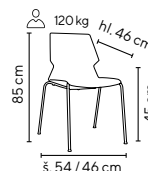

Ceny bez DPH - dle objednaného množství				
Typ	Provedení kostry	1 - 19 ks	20 - 59 ks	≥ 60 ks
PRETTY S PODRUČKAMI	chrom	1.390,-	1.350,-	1.290,-