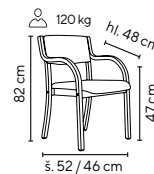

SKLADEM

TEDDY
od **2.590,-**