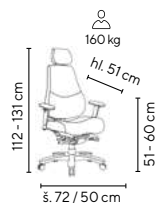

ADMIRAL 24/7

- vysoké robustní křeslo **vhodné do 24 hodinových provozů**
- testováno pro vícesměnné užívání certifikátem AFRDI s nejvyšším stupněm 6
- čalounění kvalitní látkou pro zvýšenou zátěž
- synchronní mechanika s možností aretace ve 3 zvolených polohách a s nastavením síly protitlaku operáku dle hmotnosti uživatele
- ergonomicky tvarovaný sedák a opěrák s dvojitou ocelovou výztuží
- nastavení hloubky a sklonu sedáku
- výškově stavitelná opěrka hlavy
- výškově stavitelné područky s měkčenou vrchní plochou
- vysokozátěžový kříž ze slitin hliníku se zvýšenou nosností až **160 kg**
- VKC 200 sada 5 ks koleček na tvrdé podlahy (lino, plovoucí podlaha apod.) za příplatek 249,- Kč bez DPH

CERTIFIKÁT KVALITY

SKLADEM

160 kg

HLBOUKOVÝ POSUV SEDÁKU

I DELŠÍ SEZENÍ MŮŽE BÝT KOMFORTNÍ