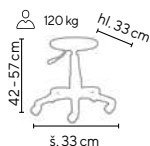

PUR 06 MK

od **1.540,-**