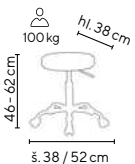

bílá

béžová

žlutá

oranžová

zelená

modrá

tmavě modrá

cappuccino

šedá

černá

- výškově nastavitelná otočná lékařská stolička s pětiramenným chromovaným křížem
- široký sedák o Ø 38 cm čalouněný v ekologické kůži
- snadná omyvatelnost
- standardně dodávána s kolečky na tvrdé podlahy
- možnost příkupu kluzáků - VKC 300 - 5 ks za cenu 249,- bez DPH
- výška sedáku LZ 21 je 6 cm
- výška sedáku LZ 21 SP je 8 cm

Ceny bez DPH - dle objednaného množství

Typ	1 - 4 ks	5 - 9 ks	≥ 10 ks
LZ 21	2.195,-	1.995,-	1.895,-
LZ 21 SP	2.395,-	2.295,-	2.195,-