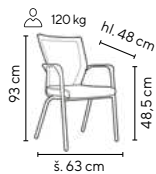

RAVEN

od **2.595,-**

SKLADEM

Ceny bez DPH - dle objednaného množství

Typ	Provedení kostry	1 - 4 ks	5 - 9 ks	≥ 10 ks
RAVEN	chrom	2.795,-	2.695,-	2.595,-

- konferenční židle na chromované pérové koště
- komfortní sedák ze studené pěny čalouněný černou látkou
- vysoce odolné plastové područky
- prodyšný opěrák ze samonosné síťoviny
- možnost stohování až 5 židlí

SKLADEM

EAGLE

od **1.995,-**

Ceny bez DPH - dle objednaného množství

Typ	Provedení kostry	1 - 19 ks	20 - 39 ks	≥ 40 ks
EAGLE	černá	2.195,-	2.095,-	1.995,-

- konferenční stohovatelná židle na módní černé kovové koště
- komfortní sedák ze studené pěny čalouněný černou látkou
- vysoce odolné plastové područky
- prodyšný opěrák ze samonosné síťoviny
- možnost stohování až 5 židlí