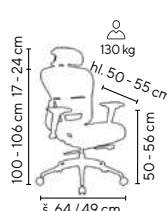

šedá

Ceny bez DPH - dle objednaného množství			
Typ	1 - 4 ks	5 - 9 ks	≥ 10 ks
SANTE	7.995,-	7.695,-	7.395,-

DIAMOND
od **11.995,-**

SKLADEM

černá/oranžová

130 kg

CERTIFIKÁT
KVALITY

DIAMOND