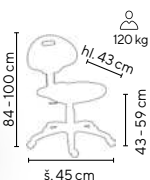

PUR 03 MK

od **3.190,-**

SKLADEM