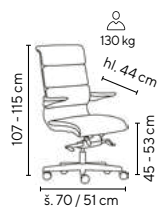

DYLAN & VIGO & LEON

od **11.990,-**

SKLADEM

130 kg

**NOBLESA
HLINÍKU**

DYLAN

- manažerská židle v elegantní čisté linii
- čalouněná pravou černou kůží v kontaktních částech
- mechanika s předsunutou osou pro komfortní houpání a s aretací v několika pozicích
- hliníkové područky potažené měkčenou PU pěnou
- leštěný hliníkový kříž
- rám židle z vysokotlakého hliníkového odlitku
- VKC 160 sada 5 ks koleček na tvrdé podlahy (lino, plovoucí podlaha apod.) za příplatek 399,- Kč bez DPH

LEON

- vysoce kvalitní židle jedinečného designu a funkčnosti
- potažená pravou černou kůží v kontaktních částech
- mechanika s předsunutou osou pro komfortní houpání a s aretací v několika pozicích
- hliníkové područky potažené měkčenou PU pěnou
- leštěný hliníkový kříž
- rám židle z vysokotlakého hliníkového odlitku
- VKC 160 sada 5 ks koleček na tvrdé podlahy (lino, plovoucí podlaha apod.) za příplatek 399,- Kč bez DPH

VIGO

- luxusní židle moderního designu
- celočalouněná tmavě šedou síťovinou
- mechanika s předsunutou osou pro komfortní houpání a s aretací v několika pozicích
- hliníkové područky potažené měkčenou PU pěnou
- leštěný hliníkový kříž
- rám židle z vysokotlakého hliníkového odlitku
- VKC 160 sada 5 ks koleček na tvrdé podlahy (lino, plovoucí podlaha apod.) za příplatek 399,- Kč bez DPH

LEON

od **9.990,-**

Ceny bez DPH - dle objednaného množství

Typ	1 - 2 ks	3 - 4 ks	≥ 5 ks
DYLAN	13.990,-	12.990,-	11.990,-
VIGO	10.990,-	9.990,-	8.990,-
LEON	11.990,-	10.990,-	9.990,-