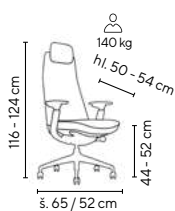

- elegantní židle v jednoduché a kompaktní linii
- integrovaná a výškově stavitelná bederní opěrka
- vysoký komfort sezení díky ergonomicky tvarovanému sedáku s hloubkovým posuvem
- opěrák je čalouněn síťovinou té nejvyšší kvality, sedák je čalouněný látkou
- synchronní mechanika s několikanásobnou blokací požadované polohy
- 3D područky s měkčenou plochou (nastavitelná výška, hloubka a úhel) jsou součástí designově řešeného opěráku s integrovanou částí z leštěného hliníku
- leštěný 5-ti ramenný hliníkový kříž se zvýšenou zátěží až do 140 kg
- VKC 160 sada 5 ks koleček na tvrdé podlahy (lino, plovoucí podlaha apod.) za příplatek 399,- Kč bez DPH