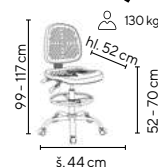

PUR 32

od **3.130,-**