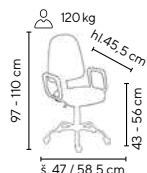

1080/MEK
od **1.890,-**

130 kg

SKLADEM

1080/MEK CR
modrá látka

zelinkavá látka

Další varianty čalounění naleznete na našich webových stránkách www.jp.cz

1080/MEK (ČERNÝ KŘÍŽ) 1080/MEK CR (CHROMOVÝ KŘÍŽ)

- standardní čalouněná kancelářská židle
- mechanické nastavení úhlu a výšky opěraku
- permanentní kontakt opěraku s aretací
- 5-ti ramenný kříž s kolečky pro měkké podlahy (koberce)