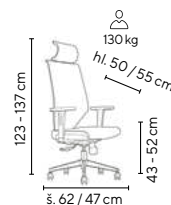

černá

**JEDINEČNÝ
DESIGN
A POHODLÍ**

DENVER - B

od **5.590,-**

- elegantní židle v jednoduché linii jednotného rámu
- čalouněno samonosnou síťovinou
- přední hrana sedáku je vlněna tvarovanou pěnou pro zvýšení komfortu sezení
- houpací mechanismus s možností aretace v základní poloze
- pevné plastové područky
- vyztužený nylonový kříž s nosností 130 kg
- **model B** - provedení celočerné
- **model G** - provedení v barvě slonová kost
- VKC 160 sada 5 ks koleček na tvrdé podlahy (lino, plovoucí podlaha apod.) za příplatek 399,- Kč bez DPH