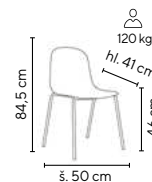

- celoplastová židle minimalistického vzhledu a čistých linií
- jedinečnost tvoří jednotné barevné provedení plastové skořepiny a kovových nohou v jedné barvě
- stohovatelná
- omyvatelný povrch pro snadnou údržbu
- plastové kluzáky na ochranu podlahových krytin
- nosnost 120 kg

Ceny bez DPH - včetně montáže

Typ	Provedení kostry	1 - 19 ks	20 - 59 ks	≥ 60 ks
POLLY	lakovaná	1.190,-	1.090,-	990,-