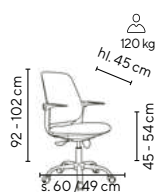

modrá

oranžová

šedá

černá

Ceny bez DPH - dle objednaného množství

Typ	1 - 4 ks	5 - 9 ks	≥ 10 ks
VALERIO	2.995,-	2.795,-	2.595,-
HAPPY COLOR :)	2.695,-	2.495,-	2.295,-

modrá, oranžová, zelená

- kancelářská židle s prodyšným čalouněním
- houpačí mechanismus s možností aretace v základní poloze
- nylonový kříž
- praktické sklopné područky umožňují maximální pohodlí uživatele
- VKC 200 sada 5 ks koleček na tvrdé podlahy (lino, plovoucí podlaha apod.) za příplatek 249,- Kč bez DPH