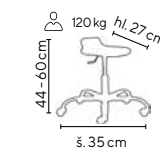

LABORATORNÍ A PROVOZNÍ ŽIDLE

- kvalitní laboratorní a provozní židle zajišťují zdravé sezení
- sedák a opěrák zhotoven ze zdravotně nezávadného polyuretanu (PUR), který umožňuje snadné čištění běžnými prostředky i případnou dezinfekcí
- odolnost proti chemikáliím, olejům i mechanickému poškození
- nastavení výšky sezení plynovým pístem
- 5-ti ramenné kříže - černé nylonové nebo chromované

- za příplatek možno osadit kluzáky (VKC 300)

Ceny bez DPH

Sada kluzáků

VKC 300 **249,-**

od **2.590,-**

SKLADEM

od **3.190,-**

SKLADEM

Ceny bez DPH - dle objednaného množství					
Typ	Typ koleček	Výška sezení (cm)	1 - 4 ks	5 - 9 ks	≥ 10 ks
PUR 01 MK	měkká - tvrdé podlahy	43 - 59	2.790,-	2.690,-	2.590,-
PUR 02 MK	měkká - tvrdé podlahy	43 - 59	2.890,-	2.840,-	2.740,-

Ceny bez DPH - dle objednaného množství					
Typ	Typ koleček	Výška sezení (cm)	1 - 4 ks	5 - 9 ks	≥ 10 ks
PUR 03 MK	měkká - tvrdé podlahy	63 - 85	3.390,-	3.290,-	3.190,-
PUR 04 MK	měkká - tvrdé podlahy	63 - 85	3.490,-	3.390,-	3.290,-

od **1.355,-**

SKLADEM

od **1.540,-**

Ceny bez DPH - dle objednaného množství					
Typ	Typ koleček	Výška sezení (cm)	1 - 4 ks	5 - 9 ks	≥ 10 ks
PUR 05 MK	měkká - tvrdé podlahy	42 - 57	1.395,-	1.375,-	1.355,-
PUR 06 MK	měkká - tvrdé podlahy	42 - 57	1.640,-	1.590,-	1.540,-

od **1.795,-**

SKLADEM

od **1.450,-**

Ceny bez DPH - dle objednaného množství					
Typ	Typ kříže	Výška sezení (cm)	1 - 4 ks	5 - 9 ks	≥ 10 ks
PUR 08 MK	chrom	44 - 60	1.550,-	1.490,-	1.450,-
PUR 10 MK	chrom	65 - 87	1.895,-	1.845,-	1.795,-