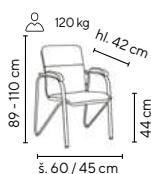

SKLADEM

tmavě modrá koženka

černo-šedá pepito látka

modrá látka

- elegantní křesílko na stabilní chromované kostře
- čalouněno v odolné koženče
- područky: - čalouněné (LAURA)
- dřevěné buk (LAURA BUK)
- dřevěné ořech (LAURA OŘECH)