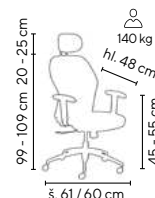

LUCAS LUX
od **4.695,-**

SKLADEM

140 kg

oranžová

- komfortní kancelářská židle se sedákem z tvarované pěny
- opěrák čalouněný samonosnou síťovinou černé barvy
- sedák a hlavová opěrka čalouněny vysoce odolnou elastickou látkou
- výškově stavitelná bederní opěrka, zesílený kovový leštěný kříž
- VKC 160 sada 5 ks koleček na tvrdé podlahy (lino, plovoucí podlaha apod.) za příplatek 399,- Kč bez DPH

šedá

černá

zelená

modrá

- komfortní židle se synchronní mechanikou s libovolnou blokadou ve zvolené poloze
- čalounění prodyšnou látkou na opěráku a hlavové opěrce
- výškově, úhlově a hloubkově stavitelná hlavová opěrka
- výškově a hloubkově stavitelná bederní opěrka
- 3D područky s variabilitou nastavení
- VKC 200 sada 5 ks koleček na tvrdé podlahy (lino, plovoucí podlaha apod.) za příplatek 249,- Kč bez DPH

LOGAN

od **4.595,-**

SKLADEM

130 kg

černá

modrá

DELPHI

od **4.995,-**

SKLADEM

130 kg

modrá

- elegantní židle ze samonosné síťoviny té nejvyšší kvality
- synchronní mechanismus s několikanásobnou aretací
- výškově a hloubkově stavitelná bederní opěrka
- výškově, hloubkově a úhlově stavitelná hlavová opěrka
- výškově stavitelné područky
- designový kovový chromovaný kříž pro vyšší zatížení
- VKC 200 sada 5 ks koleček na tvrdé podlahy (lino, plovoucí podlaha apod.) za příplatek 249,- Kč bez DPH

šedá

černá

Ceny bez DPH - dle objednaného množství

Typ	1 - 2 ks	3 - 4 ks	≥ 5 ks
LUCAS LUX	4.995,-	4.795,-	4.695,-
LOGAN	4.995,-	4.795,-	4.595,-
DELPHI	5.395,-	5.195,-	4.995,-