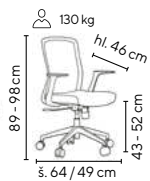

KEVIN - W
od **2.595,-**

bilá/modrá

SKLADEM

bilá/šedá

bilá/oranžová

bilá/zelená

- kancelářské židle s prodyšným síťovaným opěrákem a sedákem potaženým látkou
- houpačí mechanismus s možností aretace v základní poloze
- nylonové područky v bílém (KEVIN - W) nebo v černém (KEVIN - B) provedení
- 5ti ramenný nylonový kříž - bílý (KEVIN - W) nebo černý (KEVIN - B)
- VKC 160 sada 5 ks koleček na tvrdé podlahy (lino, plovoucí podlaha apod.) za příplatek 399,- Kč bez DPH

KEVIN - B
od **2.595,-**

černá/zelená

černá/modrá

černá/červená

černá/černá

Ceny bez DPH - dle objednaného množství

Typ	1 - 4 ks	5 - 9 ks	≥ 10 ks
KEVIN - W	2.995,-	2.795,-	2.595,-
KEVIN - B	2.995,-	2.795,-	2.595,-

- elegantní a velmi stabilní konferenční židle
- opěrák čalouněný šedou (MARTA - W) nebo černou (MARTA - B) prodyšnou síťovinou
- sedák čalouněný barevnou látkou
- pevný kovový rám opatřený práškovou barvou - bílá (MARTA - W) nebo černá (MARTA - B)
- zadní patky opatřeny kolečky pro snadnou manipulaci

černá/červená

černá/zelená

černá/černá

detail kolečka

MARTA - B
od **2.195,-**

bilá/šedá

bilá/zelená

bilá/modrá

bilá/oranžová

černá/modrá

**ZAPUŠTĚNÁ
KOLEČKA PRO
SNADNOU
MANIPULACI**

MARTA - W
od **2.195,-**

SKLADEM

bilá/červená

Ceny bez DPH - dle objednaného množství

Typ	1 - 9 ks	10 - 19 ks	≥ 20 ks
MARTA - W	2.595,-	2.395,-	2.195,-
MARTA - B	2.595,-	2.395,-	2.195,-