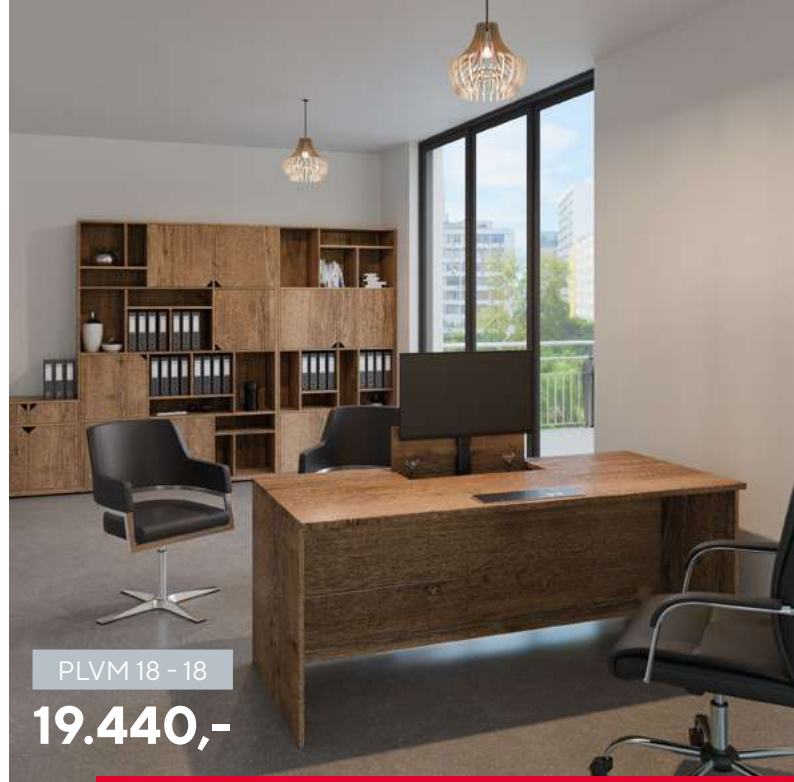

PLVM 18 - 18

19.440,-

**NAŠE VYCHYTRÁVKY
ZJEDNODUŠUJÍ VAŠÍ PRÁCI**

- Montážní podložka VESA pro uchycení obrazovky na výsuv