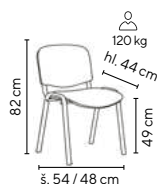

MESSINA CR
od **1.099,-**

SKLADEM

modrá
látka

MESSINA

- stohovatelná konferenční židle
- odolný rám z oválných ocelových profilů
- záda a sedák opatřené odolným plastovým krytem
- výplň tvoří komfortní pěna ocalouněná látkou nebo koženkou