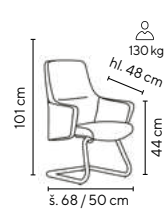

GRANADA - K

- pohodlné a kvalitní křeslo čalouněné černou koženkou
- vysoký opěrák pro optimální podepření zad
- chromovaná podnož ve tvaru kantileveru