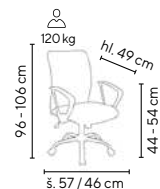

Typ	1 - 4 ks	5 - 9 ks	≥ 10 ks
CRYSTAL látka	4.490,-	4.290,-	3.990,-
CRYSTAL koženka	4.690,-	4.490,-	4.190,-
Područky CRYSTAL (pár)		1.240,-	

TONY
od **1.795,-**

SKLADEM

oranžová

- kancelářská židle s prodyšným čalouněním
- houpačí mechanismus s možností aretace v pracovní pozici
- pevné područky s chromovými prvky
- VKC 200 sada 5 ks koleček na tvrdé podlahy (lino, plovoucí podlaha apod.) za příplatek 249,- Kč bez DPH