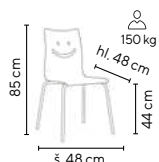

CARMEN

od **995,-**

SKLADEM

130 kg

šedá

- sedák a opěrák z bukové překližky potažený odolnou laminátovou fólií
- svařovaná a velmi stabilní NEREZOVÁ kostra, která snese náročnější užívání a zatížení až 130 kg
- plastové kluzáky na ochranu podlahových krytin

ODOLNÁ
VUCI
POŠKRÁBÁNÍ

buk

dub bělený

třešeň

S ÚSMĚVEM
JDE VŠECHNO
LÍP

bílá

žlutá

oranžová

šedá

dub bělený

- stohovatelné překližkové židle atraktivního designu
- sedák a opěrák z bukové překližky potažený odolnou laminátovou fólií
- plastové kluzáky na ochranu podlahových krytin

SMILE
od **1.095,-**

SKLADEM

150 kg

zelená

Ceny bez DPH - dle objednaného množství

Typ	Kostra	1 - 19 ks	20 - 59 ks	≥ 60 ks
CARMEN	nerez	1.095,-	1.045,-	995,-
SMILE	nerez	1.195,-	1.145,-	1.095,-