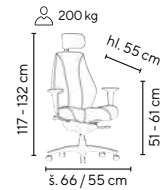

VYSOKOZÁTEŽOVÁ KŘESLA

ALLDAY 200

od **17.990,-**

SKLADEM

200 kg

PRAVÁ KŮŽE

- robustní kancelářské křeslo pro **24-hodinové provozy**
- ergonomické tvarování sedáku a opěráku se zesílenou dvojitou kovovou výztuží
- čalounění černou kůží té nejvyšší kvality
- synchronní mechanika s možností aretace ve 3 zvolených polohách a s nastavením síly protitlaku opěráku dle hmotnosti uživatele
- nastavení hloubky a sklonu sedáku
- pevný opěrák
- měkčené a výškově stavitelné područky
- nastavitelná hloubka bederní opěrky
- vysokozátěžový kříž ze slitin hliníku se zvýšenou nosností až **200 kg**
- VKC 200 sada 5 ks koleček na tvrdé podlahy (lino, plovoucí podlaha apod.) za příplatek 249,- Kč bez DPH

Ceny bez DPH - dle objednaného množství			
Typ	1 - 2 ks	3 - 4 ks	≥ 5 ks
ALLDAY 200	19.990,-	18.990,-	17.990,-

- kancelářské křeslo **vhodné do 24 hodinových provozů**
- ergonomicky tvarované křeslo s dvojitou ocelovou výztuží
- čalouněné zátěžovou látkou
- synchronní mechanika s možností aretace ve 3 zvolených polohách a s nastavením síly protitlaku opěráku dle hmotnosti uživatele
- nastavení hloubky a sklonu sedáku
- nastavitelná hloubka bederní opěrky pomocí táhlového mechanismu
- výškově stavitelné područky s měkčenou vrchní plochou
- vysokozátěžový kříž ze slitin hliníku se zvýšenou nosností až **200 kg**
- VKC 200 sada 5 ks koleček na tvrdé podlahy (lino, plovoucí podlaha apod.) za příplatek 249,- Kč bez DPH

SKLADEM

200 kg

CERTIFIKÁT KVALITY

Ceny bez DPH - dle objednaného množství			
Typ	1 - 4 ks	5 - 9 ks	≥ 10 ks
ROBUS - 200	13.995,-	13.495,-	12.995,-

ROBUS - 200

od **12.995,-**