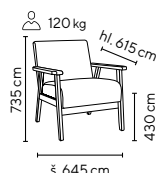

zelený melír látka