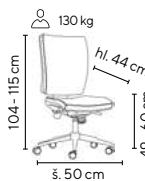

CRYSTAL

- celočalouněná židle s příjemnou ergonomií
- vhodné pro celodenní sezení
- ergonomicky tvarovaný sedák a opěrák z komfortní tvarované pěny lité za studena
- synchronní mechanika s několikanásobnou blokadí a s nastavením síly protitlaku opěráku dle hmotnosti uživatele
- výškové nastavení opěráku systémem up & down
- 3D područky s měkčenou vrchní plochou
- univerzální pogumovaná kolečka vhodná pro všechny typy povrchů
- chromovaný kříž se zvýšenou nosností 130 kg