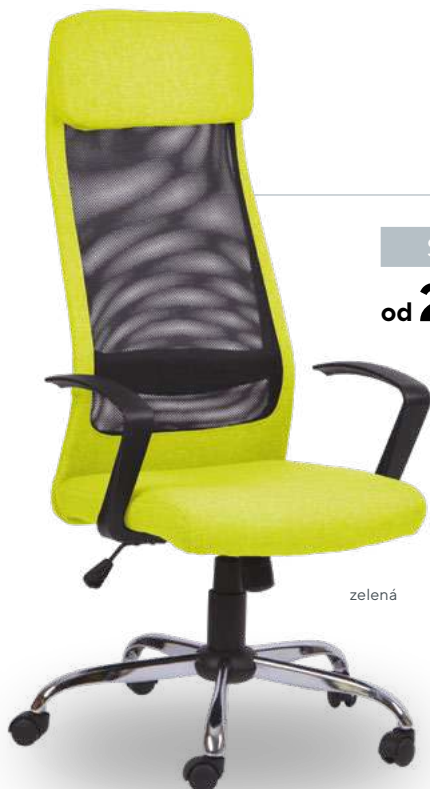

STEFANO

od **2.395,-**

SKLADEM

130 kg

zelená

- kancelářská židle s houpací mechanikou s možností aretace v základní poloze
- záda čalouněná v černé prodyšné sitovině
- plastové područky
- chromový kříž pro zvýšenou nosnost 130 kg
- VKC 200 sada 5 ks koleček na tvrdé podlahy (lino, plovoucí podlaha apod.) za příplatek 249,- Kč bez DPH