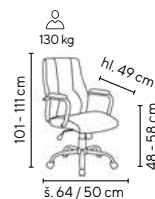

ELENA

od **2.995,-**

SKLADEM

130 kg

krémová

- komfortní křeslo čalouněné v měkké koženě
- houpací mechanika s možností aretace v základní poloze
- čalouněné chromované područky
- chromovaný kříž
- VKC 200 sada 5 ks koleček na tvrdé podlahy (lino, plovoucí podlaha apod.) za příplatek 249,- Kč bez DPH