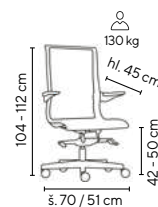

VIGO

- luxusní židle moderního designu
- celočalouněná tmavě šedou síťovinou
- mechanika s předsunutou osou pro komfortní houpání a s aretací v několika pozicích
- hliníkové područky potažené měkčenou PU pěnou
- leštěný hliníkový kříž
- rám židle z vysokotlakého hliníkového odlitku
- VKC 160 sada 5 ks koleček na tvrdé podlahy (lino, plovoucí podlaha apod.) za příplatek 399,- Kč bez DPH

LEON