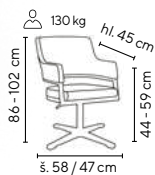

černá koženka