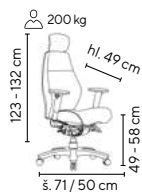

Ceny bez DPH - dle objednaného množství			
Typ	1 - 2 ks	3 - 4 ks	≥ 5 ks
ALLDAY 200	19.990,-	18.990,-	17.990,-

- kancelářské křeslo **vhodné do 24 hodinových provozů**
- ergonomicky tvarované křeslo s dvojitou ocelovou výztuží
- čalouněné zátěžovou látkou
- synchronní mechanika s možností aretace ve 3 zvolených polohách a s nastavením síly protitlaku opěráku dle hmotnosti uživatele
- nastavení hloubky a sklonu sedáku
- nastavitelná hloubka bederní opěrky pomocí táhlového mechanismu
- výškově stavitelné područky s měkčenou vrchní plochou
- vysokozátěžový kříž ze slitin hliníku se zvýšenou nosností až **200 kg**
- VKC 200 sada 5 ks koleček na tvrdé podlahy (lino, plovoucí podlaha apod.) za příplatek 249,- Kč bez DPH

SKLADEM

200 kg

CERTIFIKÁT KVALITY