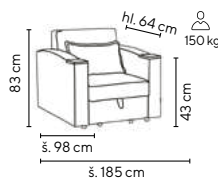

krémová koženka