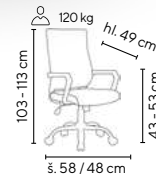

šedá

LEOPOLD

od **1.995,-**

SKLADEM

- kancelářská židle s prodyšným síťovaným opěrákem a sedákem potaženým látkou
- chromový kříž
- plastové područky
- houpačí mechanismus s nastavením síly protitlaku opěráku dle hmotnosti uživatele
- univerzální kolečka pro všechny typy podlah