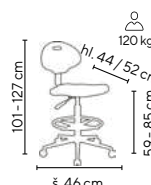

PUR COLOR 02 TK

od **2.790,-**

SKLADEM