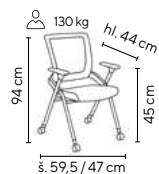

Typ	Provedení kostry	1 - 19 ks	20 - 39 ks	≥ 40 ks
OMAHA	chrom	1.990,-	1.890,-	1.790,-

**JEDNODUCHÉ
PRO UŽÍVÁNÍ
I STOHOVÁNÍ**

černá

SKLADEM

NAOMI

od **2.990,-**

• stohovatelné provedení

- pohodlná konferenční židle na kolečkách
- **sklopný sedák** čalouněný černou látkou
- síťovaný opěrák
- vysoce odolné plastové područky černé barvy