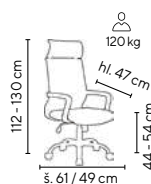

VISTA

- kvalitně čalouněné křeslo s designovým přesahem
- houpací mechanismus s možností aretace v základní pozici
- univerzální kolečka pro všechny typy povrchů
- chromový 5-ti ramenný kříž

smetanová

šedá