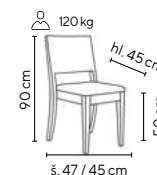

Ceny bez DPH - dle objednaného množství

Typ	1 - 9 ks	10 - 19 ks	≥ 20 ks
MARIA	1.890,-	1.790,-	1.690,-

tmavě šedá

EMA

od **2.490,-**

hnědá

- elegantní dřevěná židle vyrobena z jasanového dřeva opatřené transparentním lakem
- čalouněno v tmavě šedé nebo hnědé látce