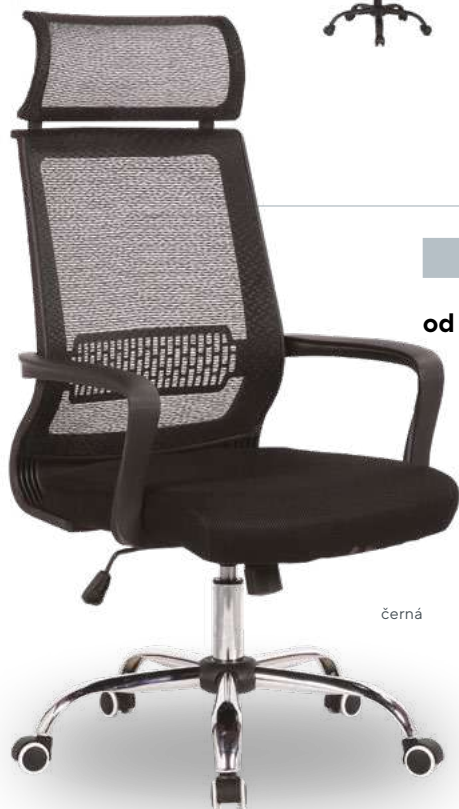

LAUREN
od **2.595,-**

SKLADEM

černá

- kancelářská židle s prodyšným síťovaným opěrákem a hlavovou opěrkou
- houpačí mechanismus s možností blokace v základní pozici
- chromovaný kříž
- univerzální kolečka pro všechny typy povrchů