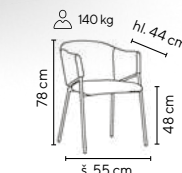

pudrová

šedá

modrá

Ceny bez DPH - dle objednaného množství

Typ	1 - 4 ks	5 - 9 ks	≥ 10 ks
CHIARA	2.690,-	2.490,-	2.290,-

mátová

- designové konferenční křeslo čalouněné moderní látkou manšestrového vzhledu
- kovová konstrukce opatřená černou práškovou barvou