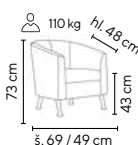

- pohodlné celočalouněné křesílko, které se skvěle hodí do prostorů recepcí či soukromých klinik, ordinací, lékařských pokojů či seniorských domovů
- pevnou a stabilní konstrukci zajišťuje kvalitní pěnová výplň
- chromované kovové nožičky
- čalounění kvalitní látkou či ekologickou kůží