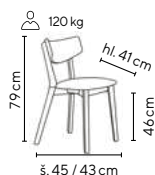

MARIA

od **1.690,-**

světle hnědá

- dřevěná kostra židle je vyrobena z masivního bukového dřeva opatřené transparentním lakem
- čalouněno v tmavě hnědé nebo světle hnědé látce

Ceny bez DPH - dle objednaného množství

Typ	1 - 9 ks	10 - 19 ks	≥ 20 ks
MARIA	1.890,-	1.790,-	1.690,-