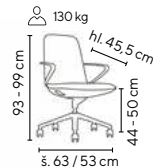

černá kůže

AURA LUX - BLACK
od **15.990,-**

šedá kůže

AURA MEETING
od **12.990,-**

černá kůže

AURA LUX - AL, BLACK

- luxusní kancelářské křeslo s vysokým opěrákem
- čalounění z jemné kůže té nejvyšší kvality
- veškerý ovládací mechanismus - úhlové nastavení opěráku, výška sezení, je elegantně integrován v těle sedáku. Tak jsou nenarušeny čisté a jednoduché linie
- područky z leštěného hliníku s dotykovou plochou z PU pěny a u modelu AURA LUX - BLACK - v černém nástřiku
- komfortní houpačí mechanika s předsunutou osou houpání s aretací v základní pracovní poloze
- designový 5-ti ramenný kříž z leštěného hliníku u modelu AURA LUX - AL a hliníkový kříž v černém nástřiku u modelu AURA LUX - BLACK
- VKC 160 sada 5 ks koleček na tvrdé podlahy (lino, plovoucí podlaha apod.) za příplatek 399,- Kč bez DPH