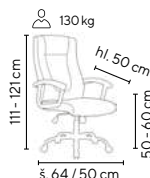

zelená

vínová

tyrkysová

šedá

černá

MALLORCA

- měkké pohodlné křeslo čalouněné v ekologické kůži
- houpačí mechanika s možností aretace v základní pozici
- standardně vybavena pogumovanými kolečky pro tvrdé podlahy