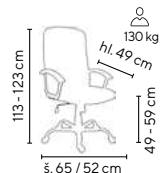

CAMERON
od **2.995,-**

SKLADEM

130 kg

černá/vínová

- křesla čalouněná vysoce odolnou látkou
- houpací mechanismus s aretací v základní poloze
- ocelové područky s čalouněním
- zesílený ocelový chromový kříž
- VKC 200 sada 5 ks koleček na tvrdé podlahy (lino, plovoucí podlaha apod.) za příplatek 249,- Kč bez DPH