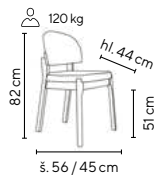

Ceny bez DPH - dle objednaného množství

Typ	Provedení kostřa	1 - 9 ks	10 - 19 ks	≥ 20 ks
PURITY	černý lak	2.590,-	2.390,-	2.190,-

světle šedá

MALIKA

od **2.290,-**

tmavě šedá

- masivní židle z bukového dřeva opatřené transparentním lakem
- čalouněno v tmavě šedé nebo světle šedé látce