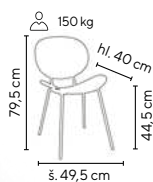

**POSEZENÍ
JAKO NA
DUNĚ**

DUNA

od **1.390,-**

SKLADEM

150 kg

curry

vanilka

šedá

zelenošedá

šefíková

bílá káva

pudrová

cihlová

tyrkysová

- plastová židle obličejových tvarů a zajímavého designu
- jedinečnost tvoří jednotné barevné provedení plastové skořepiny a kovových nohou ve stejné barvě
- kovová pevná kostra v barevném nástřiku barvy plastů se zvýšenou nosností až 150 kg
- omyvatelný povrch usnadňuje udržování hygienických podmínek
- plastové kluzáky na ochranu podlahových krytin
- nosnost 150 kg

Ceny bez DPH - dle objednaného množství

Typ	Provedení kostry	1 - 19 ks	20 - 59 ks	≥ 60 ks
DUNA	lak	1.590,-	1.490,-	1.390,-