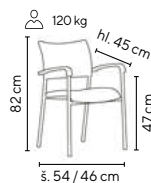

- vysoce stabilní stohovatelná čalouněná židle
- opěrák z černé síťoviny
- svařovaná chromovaná kostra se zvýšenou nosností 130 kg
- sedák 3D prodyšná látka
- vysoce odolné plastové područky černé barvy

světle zelená

MADISON

od 1.250,-

černá

šedá

oranžová

vínová

modrá

Ceny bez DPH - dle objednaného množství

Typ	Provedení	1 - 19 ks	20 - 39 ks	≥ 40 ks
MADISON	chrom	1.490,-	1.440,-	1.390,-
HAPPY COLOR :)		1.350,-	1.290,-	1.250,-

oranžová, zelená

- elegantní konferenční židle
- sedák čalouněný látkou
- prodyšný síťovaný opěrák, plastové područky
- svařovaná chromovaná kostra
- stohovatelná

černá

světle šedá

červená

modrá

oranžová

LORY

od 1.699,-

Ceny bez DPH - dle objednaného množství

Typ	Provedení	1 - 19 ks	20 - 39 ks	≥ 40 ks
LORY	chrom	1.999,-	1.949,-	1.899,-
HAPPY COLOR :)		1.799,-	1.749,-	1.699,-

červená, oranžová, zelená

černá

PIETRO

od 1.190,-

Ceny bez DPH - dle objednaného množství

Typ	Provedení kostry	1 - 19 ks	20 - 39 ks	≥ 40 ks
PIETRO	černý lak	1.390,-	1.290,-	1.190,-

- stohovatelná čalouněná židle
- sedák čalouněný černou látkou
- opěrák z černého plastu
- područky plastové
- svařovaná trubková konstrukce opatřená práškovým černým lakem