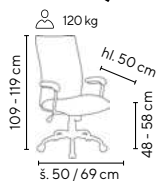

GRACE LÁTKA

od **3.195,-**

SKLADEM

běžová koženka