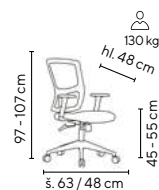

zelená

- kancelářská židle s prodyšným síťovaným opěrákem a čalouněným sedákem
- houpačí mechanika s možností aretace v základní poloze
- výškově stavitelné područky
- vyztužený nylonový kříž s nosností 130 kg
- VKC 200 sada 5 ks koleček na tvrdé podlahy (lino, plovoucí podlaha apod.) za příplatek 249,- Kč bez DPH

modrá

oranžová

šedá

černá

Ceny bez DPH - dle objednaného množství

Typ	1 - 4 ks	5 - 9 ks	≥ 10 ks
VALERIO	2.995,-	2.795,-	2.595,-
HAPPY COLOR :)	2.695,-	2.495,-	2.295,-

modrá, oranžová, zelená