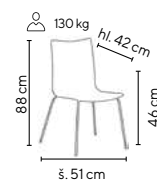

NJZ - 43

od **845,-**

SKLADEM

130 kg

třešeň/
chrom

- sedáky a opěráky z lakované bukové překližky
- svařovaná a velmi stabilní kostra, která snese náročnější užívání a zatížení až 130 kg
- plastové kluzáky na ochranu podlahových krytin

NJZ - 40

od **795,-**

SKLADEM

130 kg

buk/
stříbrný lak

- sedáky a opěráky z lakované bukové překližky
- svařovaná a velmi stabilní kostra, která snese náročnější užívání a zatížení až 130 kg
- plastové kluzáky na ochranu podlahových krytin

Ceny bez DPH - dle objednaného množství

Typ	Kostra	1 - 4 ks	5 - 39 ks	≥ 40 ks
NJZ - 40, NJZ - 43	stříbrný lak	895,-	845,-	795,-
	chrom	945,-	895,-	845,-