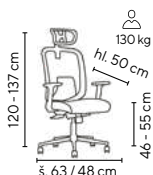

- pohodlná židle s prodyšným síťovaným opěrákem
- komfortní sedák z tvarované pěny
- synchronní mechanika s několikanásobnou aretací
- výškově stavitelná opěrka hlavy
- výškově stavitelné područky s dotykovou plochou z PU pěny
- VKC 200 sada 5 ks koleček na tvrdé podlahy (lino, plovoucí podlaha apod.) za příplatek 249,- Kč bez DPH