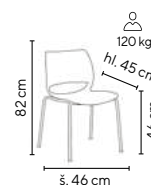

120 kg

ledově modrá

- výjimečné spojení sedáku a opěráku se zadním otvorem dává této židli lehkost a praktické využití pro snadné uchopení
- odpružený a zároveň pevný plast poskytuje navíc velmi příjemné sezení
- plastové kluzáky na ochranu podlahových krytin
- stabilní chromovaná kostra
- stohovatelná
- nosnost 120 kg