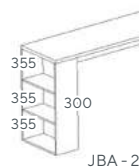

ZVÝŠENÉ JEDNACÍ STOLY

- vytváří hodnotné zázemí v odlehčeném a moderním designu
- plní funkci úložného prostoru
- **jednací a boční desky o síle 36 mm** - vytváří masivní "L"
- čistý design skříňek **bez viditelných spojů**
- skříňky mají vložena záda o síle 18 mm
- 2 přestavitelné police u modelu JBA - 2
- rektifikační nožičky pro vyrovnání nerovnosti podlahy