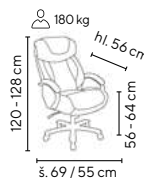

KING

9.990,-

Ceny bez DPH

Typ	Kostra	
BULL	chrom	11.990,-
MASTER	černá	8.990,-
KING	černá	9.990,-