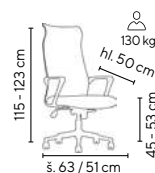

OLIVIER

od **3.495,-**

SKLADEM

130 kg

červená

- barevná kancelářská židle s opěrákem v prodyšné síťovině
- houpačí mechanismus s několikanásobnou aretací
- výškově a hloubkově nastavitelná bederní opěrka
- sedák s kvalitní pěnou čalouněný ve vzdušné látce
- designový kovový chromový kříž pro vyšší zatížení až do 130 kg
- VKC 200 sada 5 ks koleček na tvrdé podlahy (lino, plovoucí podlaha apod.) za příplatek 249,- Kč bez DPH