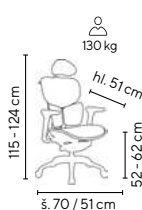

ERGOSIT

- vysoká manažerská židle čalouněná samonosnou síťovinou té nejvyšší kvality
- synchronní mechanika (integrovaná do sedáku) s možností aretace ve zvolené poloze a s nastavením síly protitlaku opěrku dle hmotnosti uživatele
- sedák má změkčenou přední část pro zvýšení komfortu sezení a zároveň ho lze hloubkově stavět
- křídlová bederní opěrka dokonale obejmě Vaše bedra. Zároveň je jí možné výškově nastavit a tak lze dosáhnout maximální podpory
- výškové a úhlově stavitelná opěrka hlavy
- hloubkové a úhlově stavitelné područky s měkčenou plochou
- integrované ramínko na zadní části opěrku
- hliníkový kříž v černém nástřiku
- VKC 160 sada 5 ks koleček na tvrdé podlahy (lino, plovoucí podlaha apod.) za příplatek 399,- Kč bez DPH

**DOPŘEJTE
SI PĚČI
A KVALITU**

Ceny bez DPH - dle objednaného množství

Typ	1 - 2 ks	3 - 4 ks	≥ 5 ks
ERGOSTAR	15.990,-	15.490,-	14.990,-

Ceny bez DPH - dle objednaného množství

Typ	1 - 2 ks	3 - 4 ks	≥ 5 ks
ERGOSIT	14.990,-	14.490,-	13.990,-