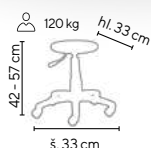

Ceny bez DPH - dle objednaného množství					
Typ	Typ koleček	Výška sezení (cm)	1 - 4 ks	5 - 9 ks	≥ 10 ks
PUR 05 MK	měkká - tvrdé podlahy	42 - 57	1.395,-	1.375,-	1.355,-
PUR 06 MK	měkká - tvrdé podlahy	42 - 57	1.640,-	1.590,-	1.540,-