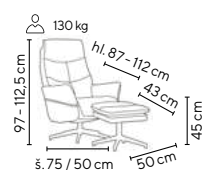

- elegantní a měkké polohovací křeslo s opěrkou pod nohy
- opěrák křesla je polohovatelný s možností aretace ve zvolené pozici
- propracovaná ergonomie křesla zaručí maximální pohodlí a relaxaci
- čalounění křesla v luxusní ekokůži, která je odolná proti poškrábání a otěrům a na dotek velmi připomíná jemnou kůži
- křeslo lze snadno otáčet (360 stupňů)
- kovový 4 ramenný kříž v černém laku