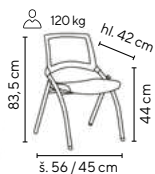

černá

OMAHA

od **1.790,-**

- konferenční židle stohovatelná na sebe i vedle sebe
- **sklopný sedák** čalouněný černou látkou
- prodyšný síťovaný opěrák
- svařovaná chromová kostra

SKLADEM

Ceny bez DPH - dle objednaného množství