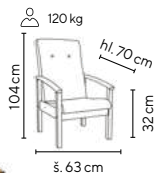

ANTAL

od **3.990,-**

SKLADEM

petrolejová látka

- relaxační křeslo, které se díky pohodlnému polstrování hodí k posezení s přáteli, čtení nebo relaxaci
- křeslo je vyrobeno z dubového dřeva opatřené kvalitním transparentním lakem
- tvarově zaoblené područky zajistí komfort při sezení
- sedák a opěrák je vyroben z komfortní pěny zajišťující dokonalou ergonomii
- čalounění v provedení látka nebo koženka
- vhodné do zdravotnictví a seniorských zařízení

Ceny bez DPH - dle objednaného množství

Typ	Provedení	1 - 4 ks	5 - 9 ks	≥ 10 ks
ANTAL	látka	4.990,-	4.790,-	4.590,-
ANTAL	koženka	4.990,-	4.790,-	4.590,-
HAPPY COLOR :)		4.690	4.390,-	3.990,-

látka zelená, oranžová, hnědá, petrolejová

- pohodlné křeslo s područkami z kvalitního bukového dřeva
- podnož s mírně zkosnými nohami zaručuje lepší stabilitu
- čalouněná dřevěná kostra v lamelovém masivním rámu
- čalounění v látce nebo koženke

SKLADEM

béžový melír látka

DOROTY

od **3.990,-**

Ceny bez DPH - dle objednaného množství

Typ	Provedení	1 - 4 ks	5 - 9 ks	≥ 10 ks
DOROTY látka	zelený melír, béžový melír	4.590,-	4.290,-	3.990,-
DOROTY koženka	šedá	4.590,-	4.290,-	3.990,-