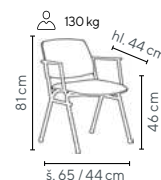

LUISA S PODRUČKAMI

od 1.395,-