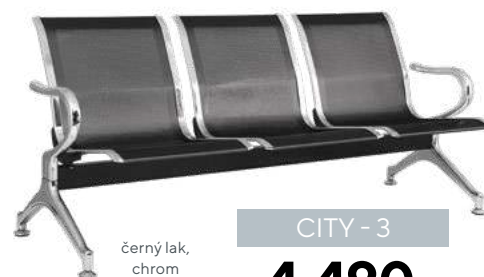

černý lak,
chrom

CITY - 3

4.490,-