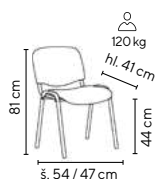

ANCONA

- stohovatelná konferenční židle
- odolný rám z oválných ocelových profilů
- výplň tvoří komfortní pěna čalouněná vysoce odolnou látkou nebo koženkou
- odolnost látky proti otěru 100.000 cyklů