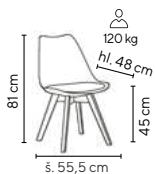

ŽIDLE DINO

- konferenční židle s plastovou skořepinou
- sedák - čalouněný koženkou
- masivní bukové nohy

SKLADEM

DINO

od **1.090,-**

červená

černá

šedá