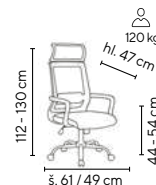

modrá

černá

Ceny bez DPH - dle objednaného množství

Typ	1 - 4 ks	5 - 9 ks	≥ 10 ks
DAKOTA	2.995,-	2.795,-	2.595,-
LAUREN	2.995,-	2.795,-	2.595,-