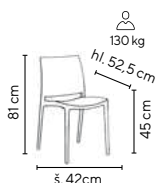

bílá

žlutá

modrá

červená

zelená

- celoplastová pohodlná židle
- ergonomie sedáku a opěráku
- zajišťuje velmi pohodlné sezení
- stohovatelná po 6 ks

SKLADEM

130 kg