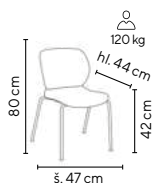

LEILA

od **1.290,-**

SKLADEM

120 kg

detail perforovaného opěráku

cihlově oranžová

- plastová židle s unikátním spojením sedáku a opěráku pro maximální pohodlí a ladnou eleganci
- jedinečnost tvoří jednotné barevné provedení plastové skořepiny a kovových nohou ve stejné barvě
- opěrák je navíc perforovaný s protiskluzovým povrchem
- plastové kluzáky na ochranu podlahových krytin
- stohovatelná
- nosnost 120 kg

Ceny bez DPH - včetně montáže

Typ	Provedení kostry	1 - 19 ks	20 - 59 ks	≥ 60 ks
LEILA	lak	1.490,-	1.390,-	1.290,-

DORIS

od **1.290,-**

SKLADEM

120 kg

ledově modrá

- výjimečné spojení sedáku a opěráku se zadním otvorem dává této židli lehkost a praktické využití pro snadné uchopení
- odpružený a zároveň pevný plast poskytuje navíc velmi příjemné sezení
- plastové kluzáky na ochranu podlahových krytin
- stabilní chromovaná kostra
- stohovatelná
- nosnost 120 kg

Ceny bez DPH - včetně montáže

Typ	Provedení kostry	1 - 19 ks	20 - 59 ks	≥ 60 ks
DORIS	chrom	1.490,-	1.390,-	1.290,-