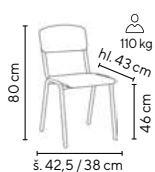

- stohovatelná židle
- stabilní kostra z trubkových ocelových profilů
- sedák a opěrák z bukové překližky
- svařovaná kostra

ZETA N
od **945,-**

PESCARA N
od **995,-**

130 kg

SKLADEM

POHODLNÉ
SEZENÍ

SVAŘOVANÁ
KOSTRA