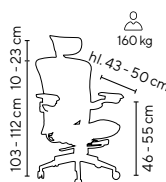

TITAN

- luxusní a velmi robustní křesla
- **vhodné do 24-hodinových provozů**
- TITAN - sedák, opěrák a podhlavník čalouněn samonosnou síťovinou černé barvy
- synchronní mechanismus s několikanásobnou blokací
- 3D područky
- VKC 160 sada 5 ks koleček na tvrdé podlahy (lino, plovoucí podlaha apod.) za příplatek 399,- Kč bez DPH