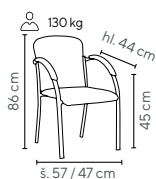

- stohovatelné konferenční křeslo
- odolné područky z bukového masivu
- svařovaná kostra v provedení černý lak nebo chrom