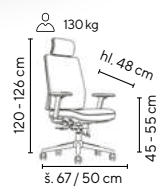

24/7

HERCULES
od **5.595,-**

SKLADEM
140 kg

černá

šedá

ARIA
od **5.395,-**

SKLADEM
130 kg

- ergonomická látková židle s vysokým opěrákem
- sedák a opěrák z tvarované pěny čalouněný odolnou látkou
- synchronní mechanismus s možností blokace ve zvolené poloze a s nastavením síly protitlaku opěráku dle hmotnosti uživatele
- výškově stavitelná opěrka hlavy
- hloubkové nastavení sedáku
- výškově stavitelné područky s měkčenou dotykovou plochou
- kovový chromovaný kříž se zvýšenou nosností až 130kg
- VKC 160 sada 5 ks koleček na tvrdé podlahy (lino, plovoucí podlaha apod.) za příplatek 399,- Kč bez DPH