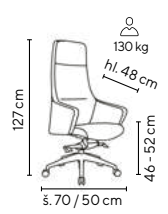

GRANADA

- luxusní manažerské křeslo s vysokým opěrákem
- čalouněné kůži na kontaktních částech
- komfortní houpačí mechanika s předsunutou osou a aretací v několika pozicích
- jedinečný samovážící mechanismus, který sám nastaví protitlak opěráku dle hmotnosti uživatele
- leštěný 5-ti ramenný hliníkový kříž
- VKC 160 sada 5 ks koleček na tvrdé podlahy (lino, plovoucí podlaha apod.) za příplatek 399,- Kč bez DPH