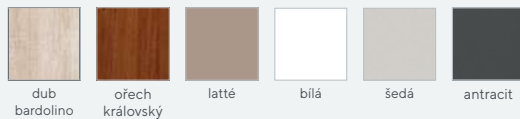

2. RÁMY

STANDARD: