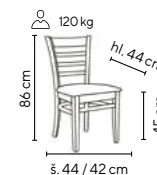

TRISTAN

od **1.790,-**

buk/hnědo-šedá

- pevná jídelní dřevěná židle s čalouněním v hnědošedé látce
- dřevěná kostra vyrobena z bukového dřeva
- barevné provedení: přírodní buk nebo moření ořech

Ceny bez DPH - dle objednaného množství

Typ	1 - 19 ks	20 - 59 ks	≥ 60 ks
TRISTAN	1.990,-	1.890,-	1.790,-

SKLADEM