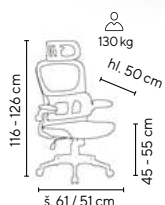

- komfortní židle s houpačí mechanikou a s možností aretace v základní poloze
- pohodlný sedák z tvarované pěny, čalouněný látkou
- opěrák a hlavová opěrka čalouněny samonosnou síťovinou
- ergonomicky tvarovaná bederní opěrka s hloubkovým odpružením
- prakticky výklopné čalouněné područky umožňují maximální pohodlí
- nylonový kříž
- VKC 200 sada 5 ks koleček na tvrdé podlahy (lino, plovoucí podlaha apod.) za příplatek 249,- Kč bez DPH