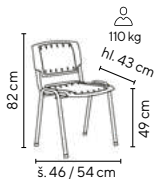

KLINT CR
od **719,-**

zelená

KLINT ST
od **619,-**

modrá

DODÁVÁME
SMONTOVANÉ

SKLADEM

- stohovatelné plastové židle, omyvatelný povrch
- podnož z ocelových lakovaných či chromových profilů
- dodáváme již smontované (montáž zdarma)

šedá

oranžová

žlutá

červená

Ceny bez DPH - včetně montáže

Typ	Provedení kostry	Provedení	1 - 19 ks	20 - 59 ks	≥ 60 ks
KLINT ST	stříbrná	oranžová, zelená, modrá, červená, šedá, žlutá	699,-	659,-	619,-
KLINT CR	chrom	oranžová, zelená, žlutá, šedá, modrá, červená	799,-	759,-	719,-

- konferenční plastová židle
- podnož z ocelových chromovaných profilů
- dostupné ve verzi bez i s područkami
- dodáváme již smontované (montáž zdarma)

SKLADEM

BAREVNÉ PŘÍKONÁNÍ ASTRID S PODRUČKAMI:

krémová

tmavě modrá

BAREVNÉ PŘÍKONÁNÍ ASTRID BEZ PODRUČEK:

tmavě modrá

krémová

světle šedá

světle šedá

ASTRID CR
PODRUČKY

od **1.090,-**

červená

ASTRID CR

od **990,-**

Ceny bez DPH - včetně montáže

Typ	Provedení kostry	Provedení	1 - 19 ks	20 - 39 ks	≥ 40 ks
ASTRID CR	chrom	krémová, světle šedá, tmavě modrá, červená	1.150,-	1.090,-	990,-
ASTRID CR PODRUČKY	chrom	krémová, světle šedá, tmavě modrá	1.350,-	1.290,-	1.090,-