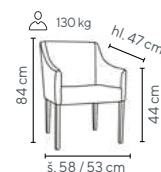

látka malinová/
přírodní dřevo

SKLADEM

Ceny bez DPH - dle objednaného množství

Typ	Provedení kostry	Čalounění	1 - 4 ks	5 - 9 ks	≥ 10 ks
NOVA	ořech, buk	látka, koženka	3.590,-	3.490,-	3.390,-