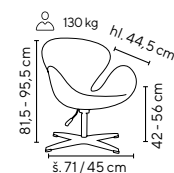

ELISEO
od **5.290,-**

SKLADEM

130 kg

černá
koženka

Ceny bez DPH - dle objednaného množství

Typ	1 - 4 ks	5 - 9 ks	≥ 10 ks
ELISEO	4.990,-	4.790,-	4.590,-

- elegantní otočné konferenční křeslo
- čalouněno v ekologické kůži
- výškově stavitelné pomocí plynového pístu
- kovové chromované prvky pro vyšší nosnost
- leštěný hliníkový kříž

- otočné designové konferenční křeslo
- výškově stavitelné pomocí plynového pístu
- kříž z leštěného hliníku pro vyšší zatížení až 130 kg
- čalouněno v látce nebo ekologické kůži PU

Ceny bez DPH - dle objednaného množství

Typ	1 - 2 ks	3 - 4 ks	≥ 5 ks
FLORA	5.490,-	5.290,-	4.990,-
HAPPY COLOR :)	4.990,-	4.790,-	4.590,-

černá ekokůže PU

modrá
látka

FLORA
od **4.590,-**

SKLADEM

130 kg