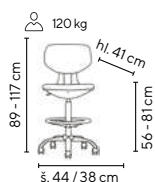

ŽIDLE DO RECEPCE

SIERA 01

od **2.790,-**

SKLADEM

- čalouněné židle jednotného a kompaktního vzhledu v černé či šedé látce
- výškově nastavitelný sedák
- chromovaný opěrný kruh, výškově nastavitelný
- dodáváno s univerzálními kolečky na všechny druhy podlah

Ceny bez DPH - dle objednaného množství

Typ	Provedení	Výška sezení (cm)	1 - 4 ks	5 - 9 ks	≥ 10 ks
SIERA 01	látka	56 - 81	2.990,-	2.890,-	2.790,-

- židle s tvarovaným sedákem ve tvaru sedla
- výškově nastavitelný sedák
- náklon sedáku s možností aretace v libovolné pozici
- chromovaný kříž o Ø 500 mm
- kolečka pro tvrdou podlahu, čalouněno v ekologické kůži
- možnost příkoupění kluzáků - VKC 300 - 5 ks za cenu 249,- Kč bez DPH

Ceny bez DPH - dle objednaného množství

Typ	1 - 2 ks	3 - 4 ks	≥ 5 ks
LZ 30	4.990,-	4.890,-	4.790,-

LZ 40 AL

od **2.990,-**

SKLADEM

130 kg

LZ 30

od **4.790,-**

130 kg

SKLADEM

- otočná židle s ergonomicky tvarovaným sedákem
- nezávislé nastavení sklonu opěráku vůči sedáku
- výškově nastavitelný opěrák s plastovým krytem
- čalouněno koženkou, leštěný hliníkový kříž
- dodáváno s kolečky pro měkkou podlahu
- VKC 200 sada 5 ks koleček na tvrdé podlahy (lino, plovoucí podlahy apod.) za příplatek 249,- Kč bez DPH

Ceny bez DPH - dle objednaného množství

Typ	1 - 4 ks	5 - 9 ks	≥ 10 ks
LZ 40 AL	3.590,-	3.290,-	2.990,-