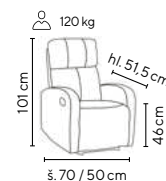

Ceny bez DPH - dle objednaného množství

Typ	Provedení	1 - 2 ks	3 - 4 ks	≥ 5 ks
DALLAS	ekologická kůže	8.490,-	8.290,-	7.990,-