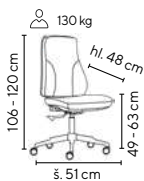

ORION

- celočalouněná židle s kónicky tvarovaným opěrákem a s prošitím pro dokonalou podporu zad
- vhodné pro celodenní sezení
- sedák a opěrák z komfortní tvarované pěny lité za studena
- synchronní mechanika s několikanásobnou blokadí ve zvolené poloze a s nastavením síly protitlaku
- samovážící mechanismus, který sám nastaví protitlak opěráku dle hmotnosti uživatele
- výškové nastavení opěráku systémem up & down
- výškově stavitelné područky s měkčenou horní plochou
- univerzální pogumovaná kolečka vhodná pro všechny typy povrchů
- chromovaný kříž se zvýšenou nosností 130 kg