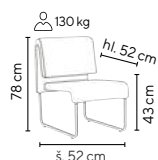

ekokůže oranžová