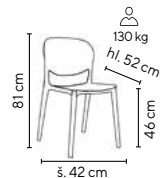

zelená
pastel

VALERIE

od **990,-**

bílá

červená

LEILA

od **1.290,-**

SKLADEM