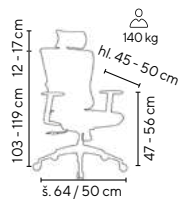

ALANIS

- variabilní kancelářská židle s opěrákem a hlavovou opěrkou čalouněnou síťovinou té nejvyšší kvality
- sedák čalouněný speciální prošivanou látkou
- vnitřek sedáku vyroben ze samozhášivé injektované pěny
- výškově stavitelný opěrák, hloubkový posuv sedáku, výškově a úhlově stavitelná opěrka hlavy
- ergonomicky tvarovaná bederní opěrka s hloubkovým odpružením integrovaná ve výškově stavitelném opěráku
- výškově stavitelné područky s dotykovou plochou z PU pěny
- leštěný 5-ti ramenný hliníkový kříž s velkopřůměrovými kolečky pro vyšší zatížení
- VKC 160 sada 5 ks koleček na tvrdé podlahy (lino, plovoucí podlaha apod.) za příplatek 399,- Kč bez DPH

140 kg